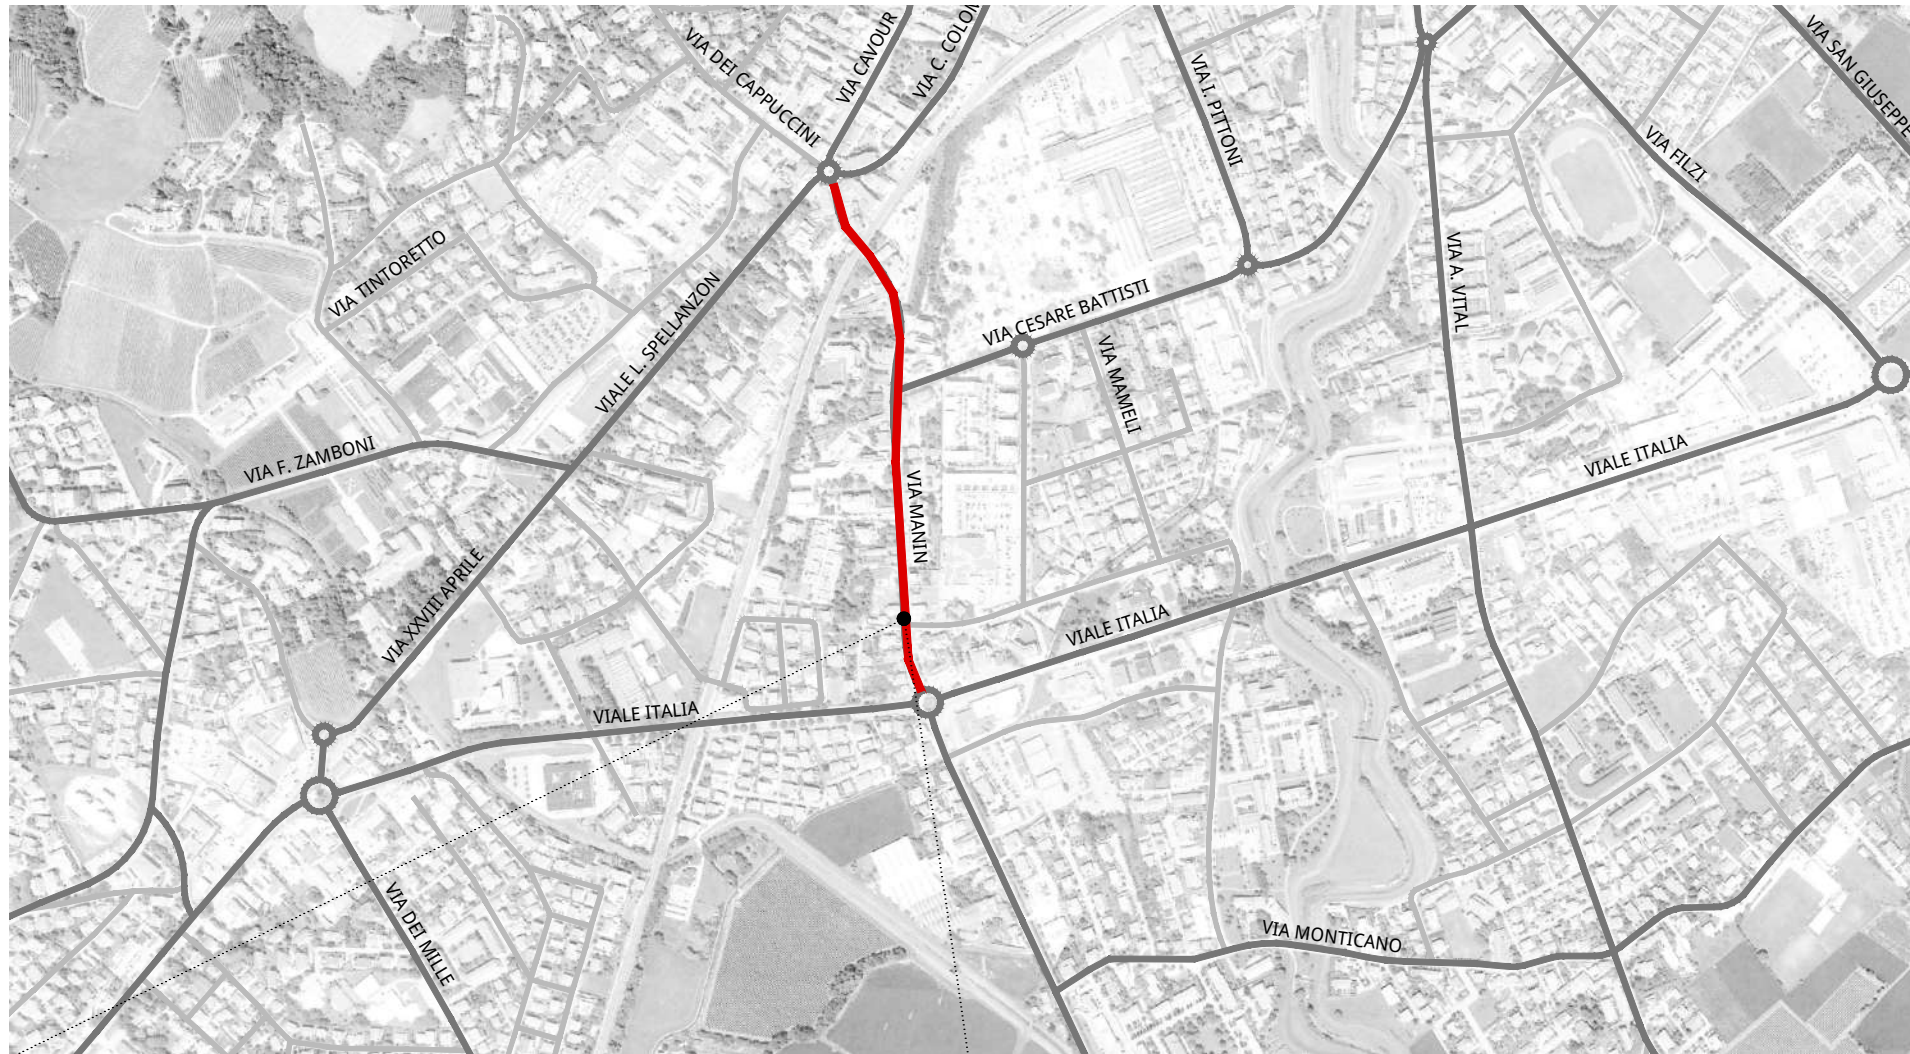

Via Galilei

ANDAMENTO OCCUPAZIONE GIORNALIERA
via Galilei

TEMPI DI PERMANENZA DEI VEICOLI IN SOSTA
via Galilei

Via Tintoretto

Via XXVIII Aprile

Parcheggio PioX

Viale Spellanzon

Via Manin

Via dei Cappuccini

Via Tiepolo

Via Generale Armando Diaz

Via Maestri del Lavoro

Via Lourdes

Parcheggio EAT'S

Via del Ruio

Stalli liberi	0
Stalli permessi	13
Stalli per disabili	0
Stalli con disco orario	0
Stalli carico/scarico	0
Stalli totali	13

ANDAMENTO OCCUPAZIONE GIORNALIERA
piazzale San'Antonio

TEMPI DI PERMANENZA DEI VEICOLI IN SOSTA
piazzale Sant'Antonio

Via Papa Giovanni XXIII

Via Fiume

Via Nazario Sauro

Via Lazzarin

Via Toniolo