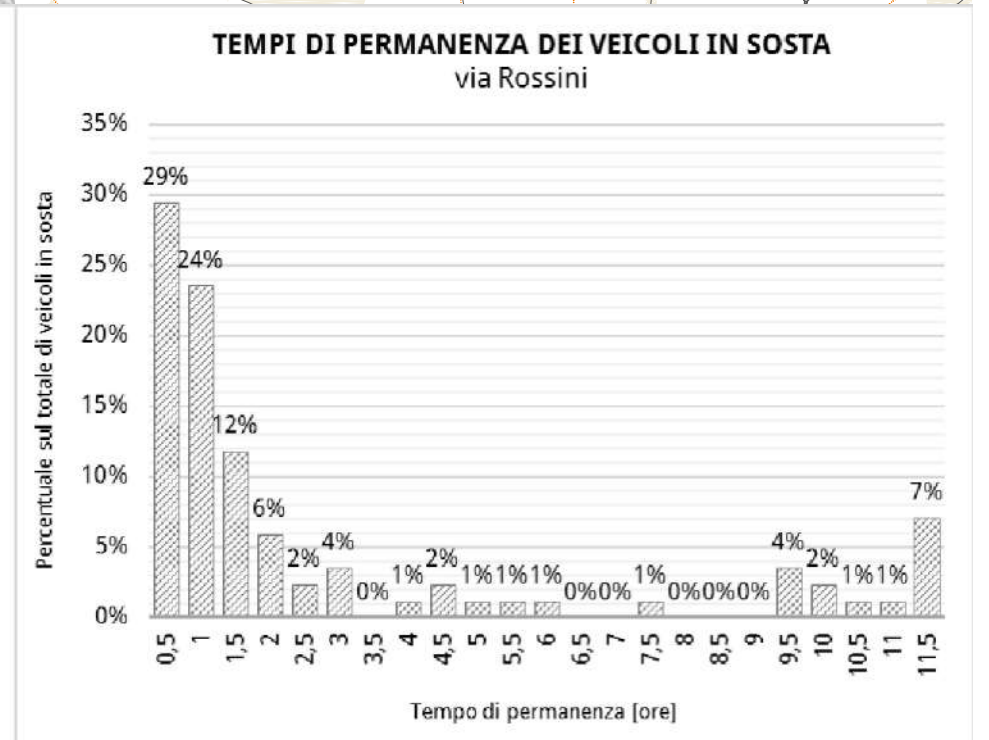

Via dei Cappuccini

Via Tiepolo

Via Generale Armando Diaz

Via Maestri del Lavoro

Via Lourdes

Parcheggio EAT'S

Via del Ruio

Stalli liberi	0
Stalli permessi	13
Stalli per disabili	0
Stalli con disco orario	0
Stalli carico/scarico	0
Stalli totali	13

Via Verdi

Via Rossini

Via Settembrini

Stalli liberi	14
Stalli permessi	6
Stalli per disabili	0
Stalli con disco orario	0
Stalli carico/scarico	0
Stalli totali	20

ANDAMENTO OCCUPAZIONE GIORNALIERA
via Settembrini