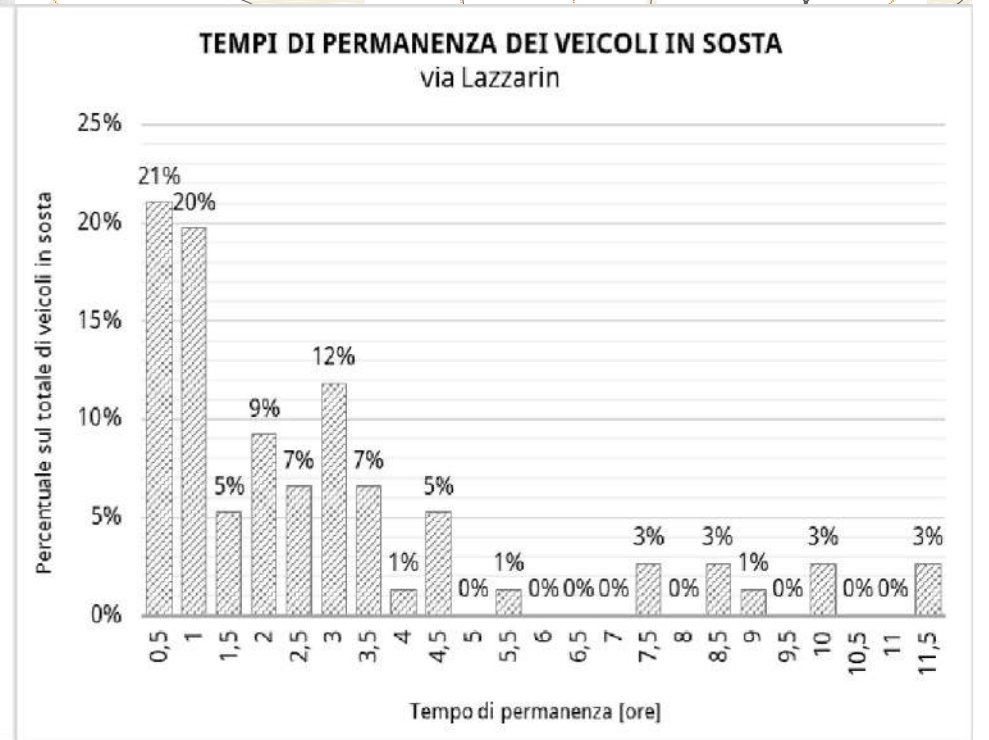

ANDAMENTO OCCUPAZIONE GIORNALIERA
via Tonon (Melies)

TEMPI DI PERMANENZA DEI VEICOLI IN SOSTA
via Tonon (Melies)

Piazzale Sant'Antonio

Stalli liberi	46
Stalli permessi	0
Stalli per disabili	1
Stalli con disco orario	10
Stalli carico/scarico	0
Stalli totali	57

ANDAMENTO OCCUPAZIONE GIORNALIERA
piazzale San'Antonio

TEMPI DI PERMANENZA DEI VEICOLI IN SOSTA
piazzale Sant'Antonio

Via Papa Giovanni XXIII

Via Fiume

Via Nazario Sauro

Via Lazzarin

Via Toniolo