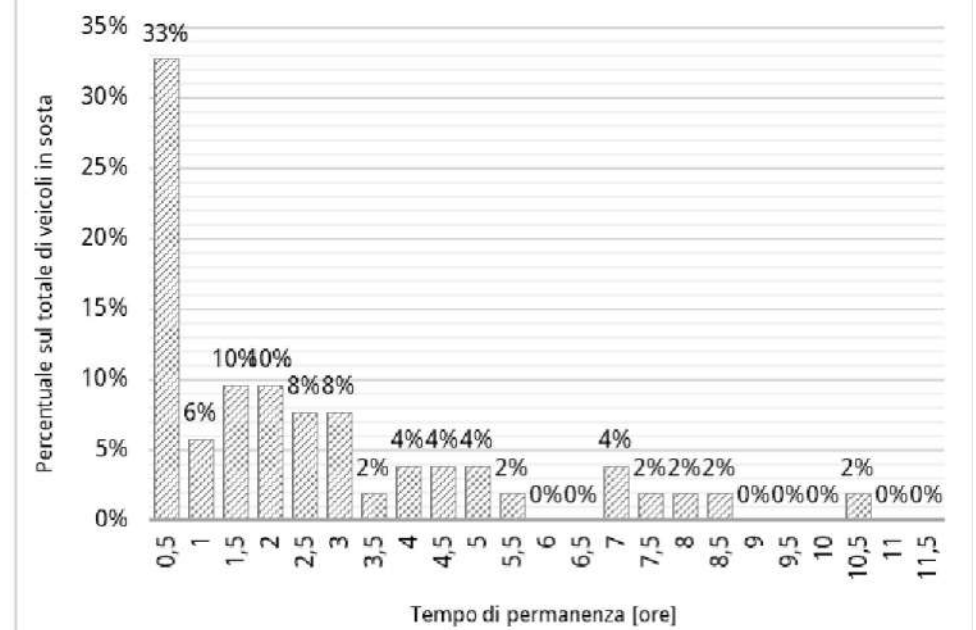

Viale Trento e Trieste

Via Filzi

Stalli liberi	19
Stalli permessi	0
Stalli per disabili	2
Stalli con disco orario	0
Stalli carico/scarico	0
Stalli totali	21

Viale Istria

Parcheggio Via Canova

Via Tonon

Stalli liberi	0
Stalli permessi	0
Stalli per disabili	0
Stalli con disco orario	33
Stalli carico/scarico	1
Stalli totali	34

ANDAMENTO OCCUPAZIONE GIORNALIERA
via Tonon (Melies)

TEMPI DI PERMANENZA DEI VEICOLI IN SOSTA
via Tonon (Melies)

Piazzale Sant'Antonio

Stalli liberi	46
Stalli permessi	0
Stalli per disabili	1
Stalli con disco orario	10
Stalli carico/scarico	0
Stalli totali	57