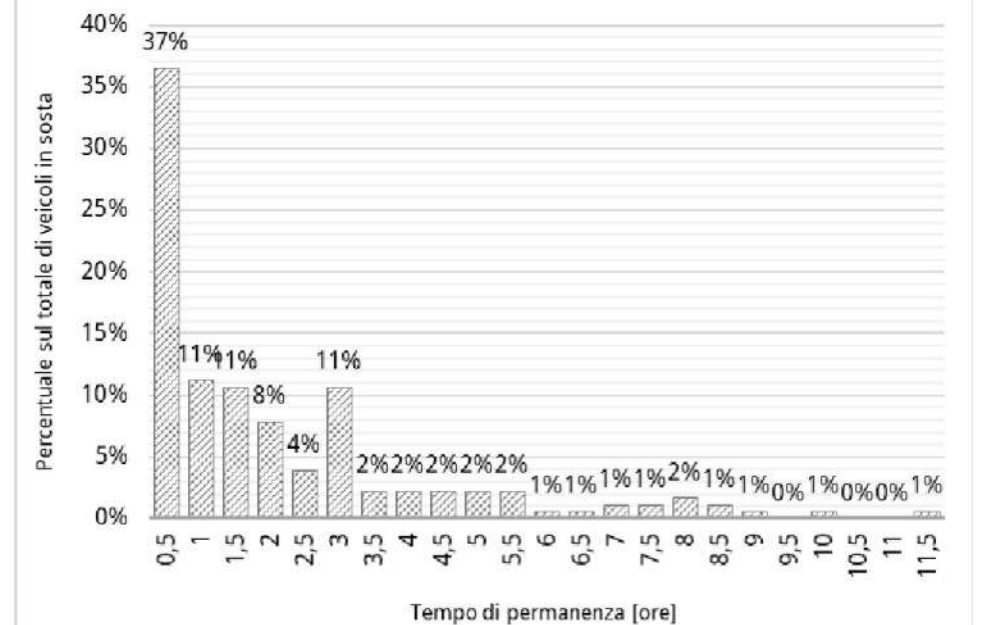

ANDAMENTO OCCUPAZIONE GIORNALIERA
via Tonon (Melies)

TEMPI DI PERMANENZA DEI VEICOLI IN SOSTA
via Tonon (Melies)

Piazzale Sant'Antonio

Stalli liberi	46
Stalli permessi	0
Stalli per disabili	1
Stalli con disco orario	10
Stalli carico/scarico	0
Stalli totali	57

ANDAMENTO OCCUPAZIONE GIORNALIERA
piazzale San'Antonio

TEMPI DI PERMANENZA DEI VEICOLI IN SOSTA
piazzale Sant'Antonio

Via Papa Giovanni XXIII

Via Fiume

Via Nazario Sauro

Via Lazzarin

Via Toniolo