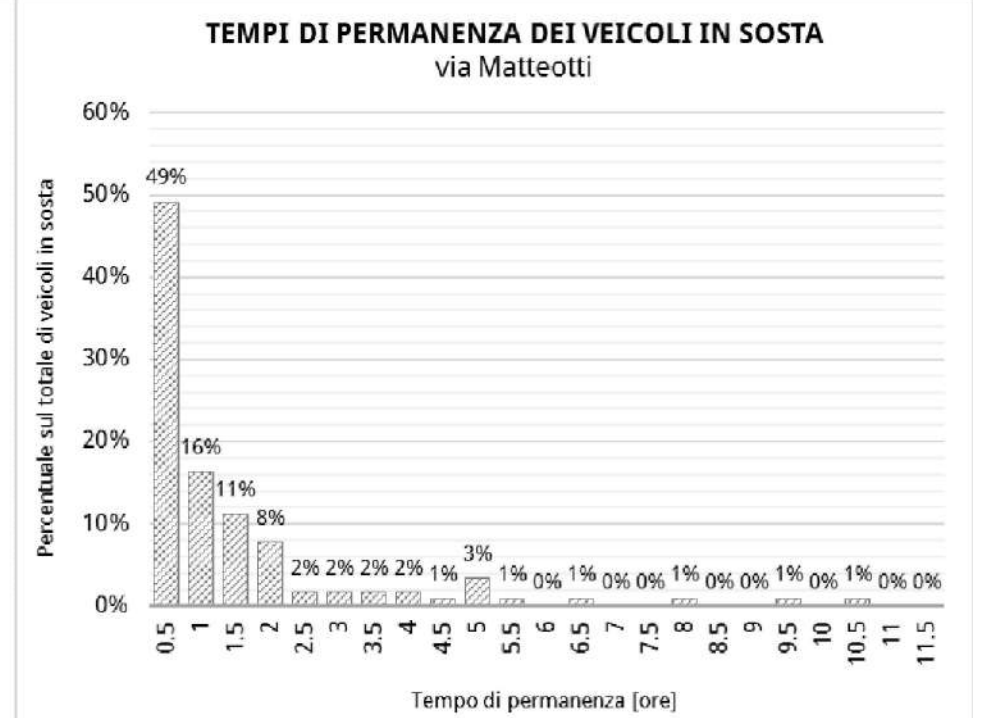

Via Galilei

ANDAMENTO OCCUPAZIONE GIORNALIERA
via Galilei

TEMPI DI PERMANENZA DEI VEICOLI IN SOSTA
via Galilei

Via Tintoretto

Via XXVIII Aprile

Parcheggio PioX

Viale Spellanzon

Via Manin