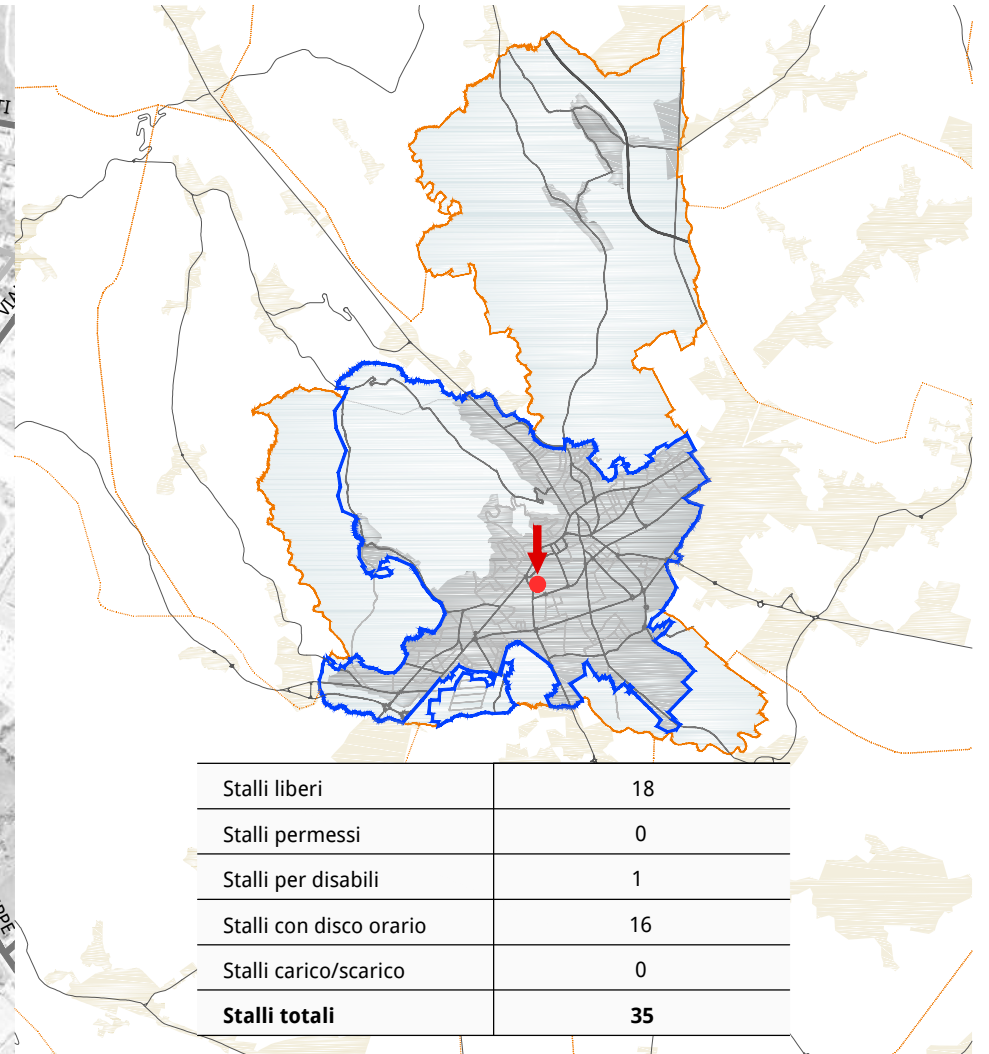

Via Galilei

ANDAMENTO OCCUPAZIONE GIORNALIERA
via Galilei

TEMPI DI PERMANENZA DEI VEICOLI IN SOSTA
via Galilei

Via Tintoretto

Via XXVIII Aprile

Parcheggio PioX

Viale Spellanzon

Via Manin

Via dei Cappuccini

Via Tiepolo

Via Generale Armando Diaz

Via Maestri del Lavoro

Via Lourdes

Parcheggio EAT'S

Via del Ruio

Stalli liberi	0
Stalli permessi	13
Stalli per disabili	0
Stalli con disco orario	0
Stalli carico/scarico	0
Stalli totali	13

ANDAMENTO OCCUPAZIONE GIORNALIERA
piazzale San'Antonio

TEMPI DI PERMANENZA DEI VEICOLI IN SOSTA
piazzale Sant'Antonio

Via Papa Giovanni XXIII

Via Fiume

Via Nazario Sauro

Via Lazzarin

Via Toniolo