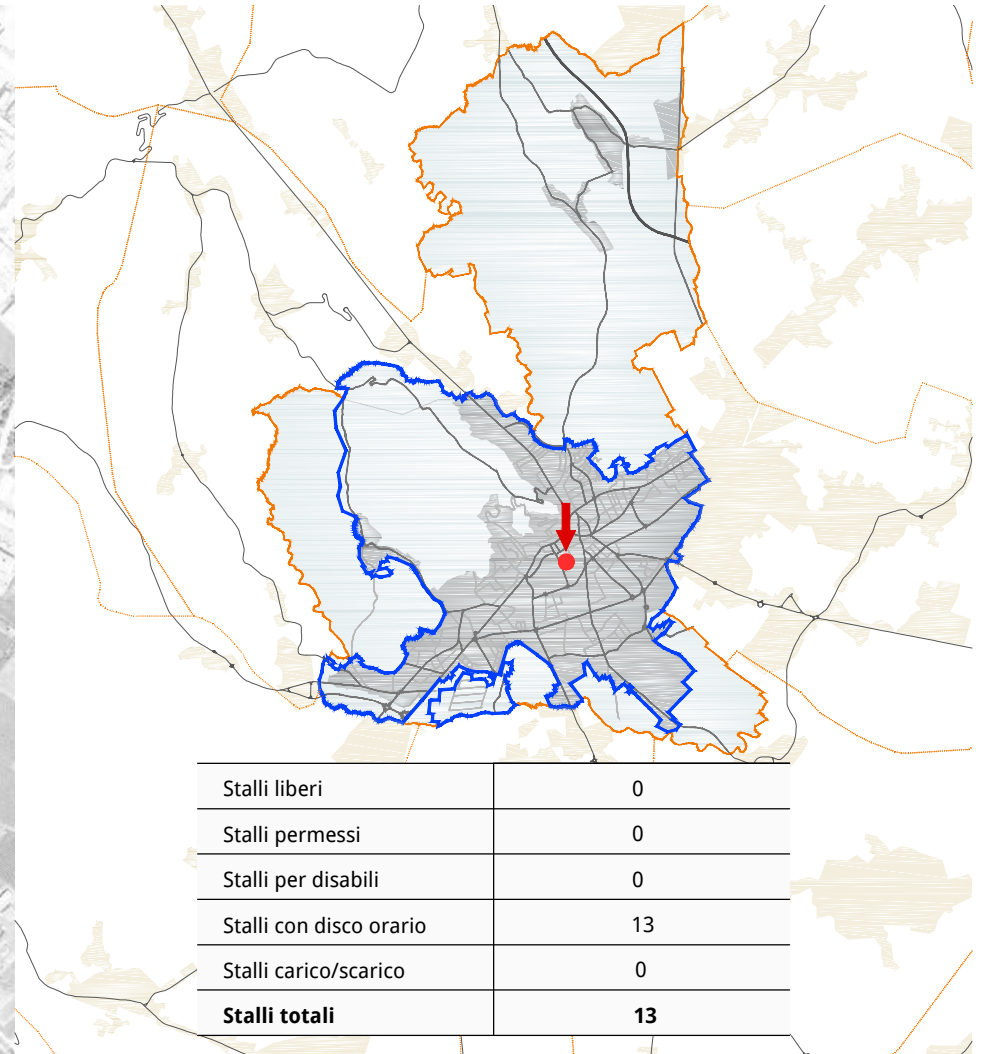

Via Rossini