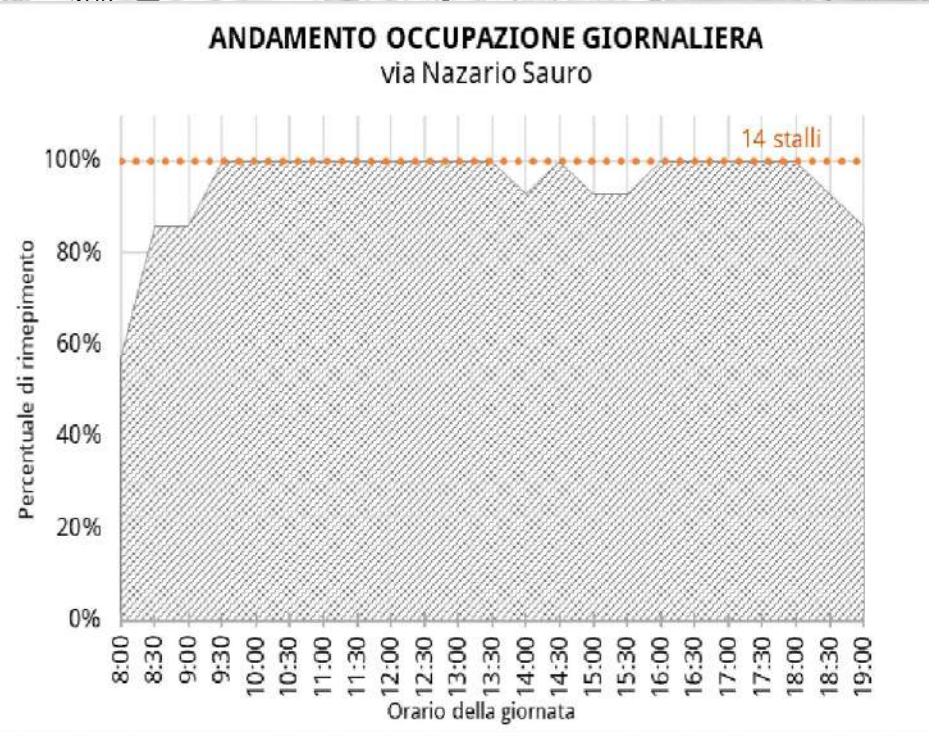

ANDAMENTO OCCUPAZIONE GIORNALIERA
via Tonon (Melies)

TEMPI DI PERMANENZA DEI VEICOLI IN SOSTA
via Tonon (Melies)

Piazzale Sant'Antonio

Stalli liberi	46
Stalli permessi	0
Stalli per disabili	1
Stalli con disco orario	10
Stalli carico/scarico	0
Stalli totali	57

ANDAMENTO OCCUPAZIONE GIORNALIERA
piazzale San'Antonio

TEMPI DI PERMANENZA DEI VEICOLI IN SOSTA
piazzale Sant'Antonio

Via Papa Giovanni XXIII

Via Fiume

Via Nazario Sauro

Via Lazzarin

Via Toniolo