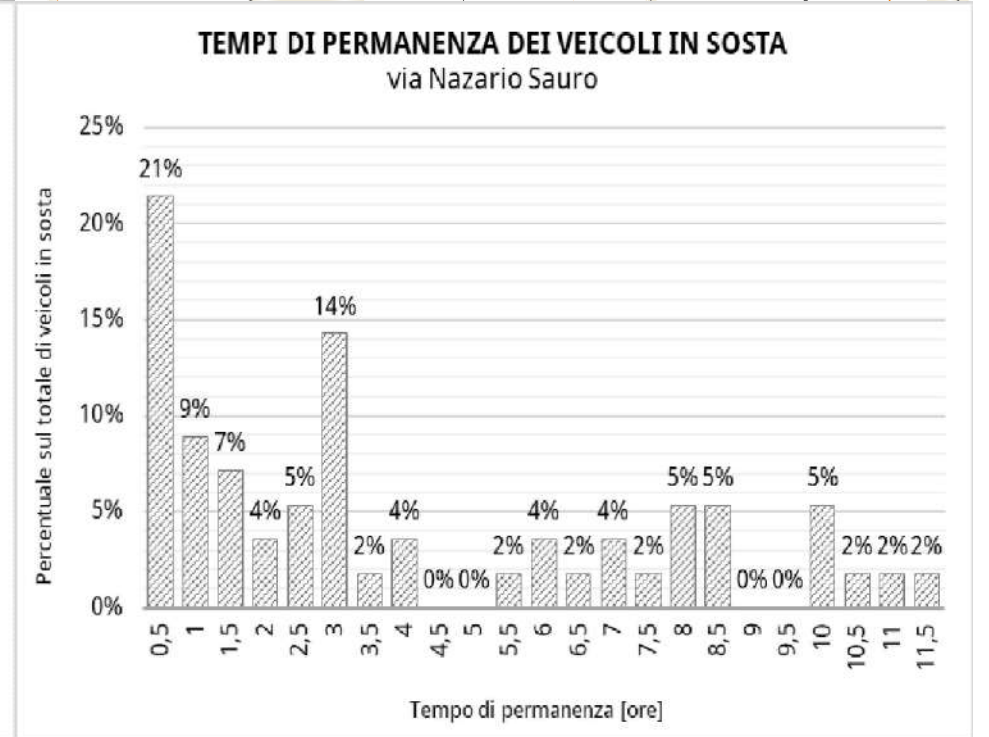

ANDAMENTO OCCUPAZIONE GIORNALIERA
via Tonon (Melies)

TEMPI DI PERMANENZA DEI VEICOLI IN SOSTA
via Tonon (Melies)

Piazzale Sant'Antonio

Stalli liberi	46
Stalli permessi	0
Stalli per disabili	1
Stalli con disco orario	10
Stalli carico/scarico	0
Stalli totali	57

ANDAMENTO OCCUPAZIONE GIORNALIERA
piazzale San'Antonio

TEMPI DI PERMANENZA DEI VEICOLI IN SOSTA
piazzale Sant'Antonio

Via Papa Giovanni XXIII

Via Fiume

Via Nazario Sauro

Via Lazzarin

Via Toniolo