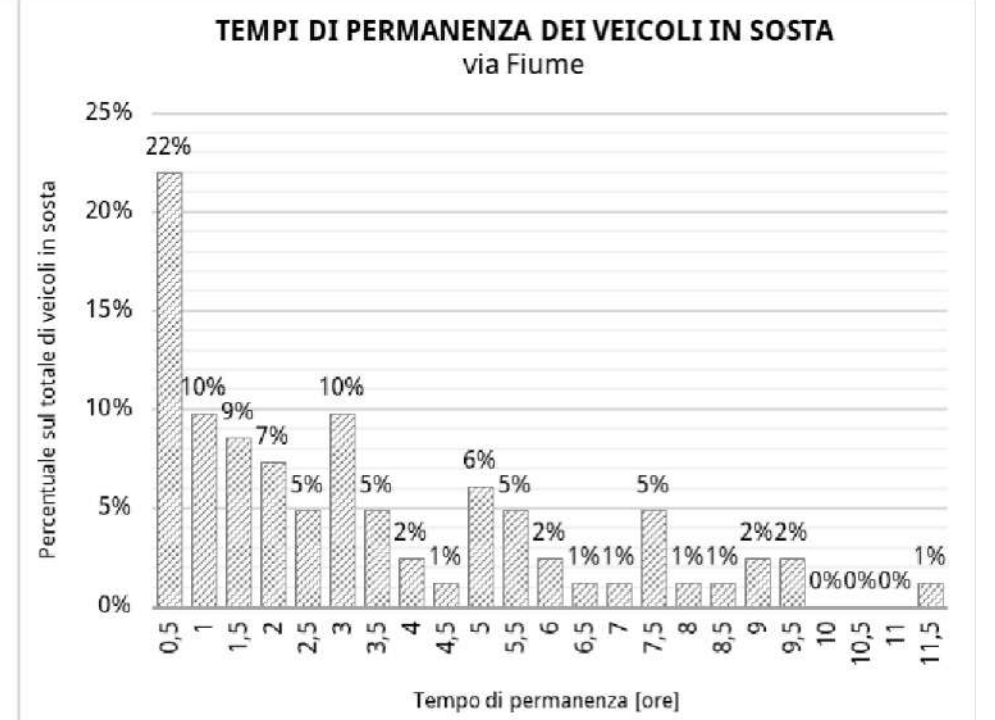

ANDAMENTO OCCUPAZIONE GIORNALIERA
via Tonon (Melies)

TEMPI DI PERMANENZA DEI VEICOLI IN SOSTA
via Tonon (Melies)

Piazzale Sant'Antonio

Stalli liberi	46
Stalli permessi	0
Stalli per disabili	1
Stalli con disco orario	10
Stalli carico/scarico	0
Stalli totali	57

ANDAMENTO OCCUPAZIONE GIORNALIERA
piazzale San'Antonio

TEMPI DI PERMANENZA DEI VEICOLI IN SOSTA
piazzale Sant'Antonio

Via Papa Giovanni XXIII

Via Fiume

Via Nazario Sauro

Via Lazzarin

Via Toniolo