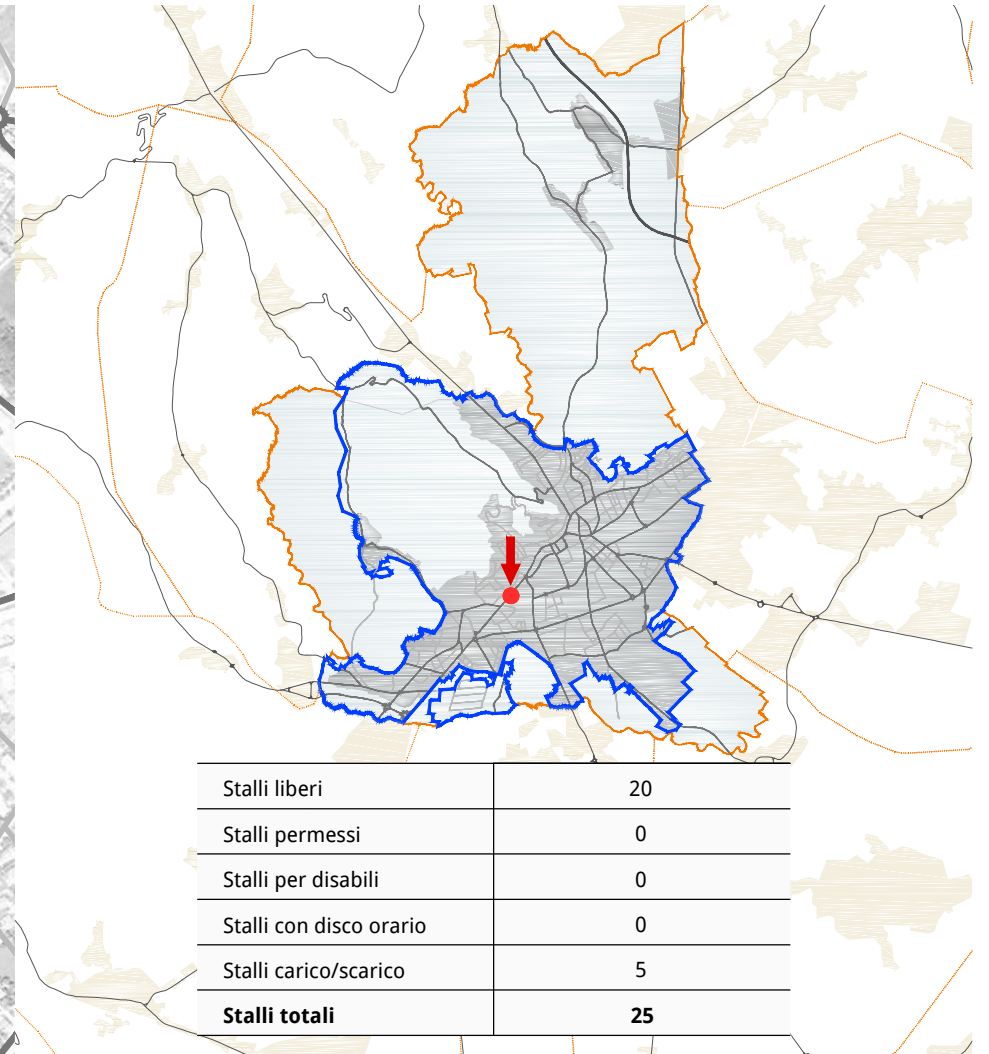

Via Galilei

ANDAMENTO OCCUPAZIONE GIORNALIERA
via Galilei

TEMPI DI PERMANENZA DEI VEICOLI IN SOSTA
via Galilei

Via Tintoretto

Via XXVIII Aprile

Parcheggio PioX

Viale Spellanzon

Via Manin

Via dei Cappuccini

Via Tiepolo

Via Generale Armando Diaz

Via Maestri del Lavoro

Via Lourdes

Parcheggio EAT'S

Via del Ruio

Stalli liberi	0
Stalli permessi	13
Stalli per disabili	0
Stalli con disco orario	0
Stalli carico/scarico	0
Stalli totali	13

ANDAMENTO OCCUPAZIONE GIORNALIERA
piazzale San'Antonio

TEMPI DI PERMANENZA DEI VEICOLI IN SOSTA
piazzale Sant'Antonio

Via Papa Giovanni XXIII

Via Fiume

Via Nazario Sauro

Via Lazzarin

Via Toniolo