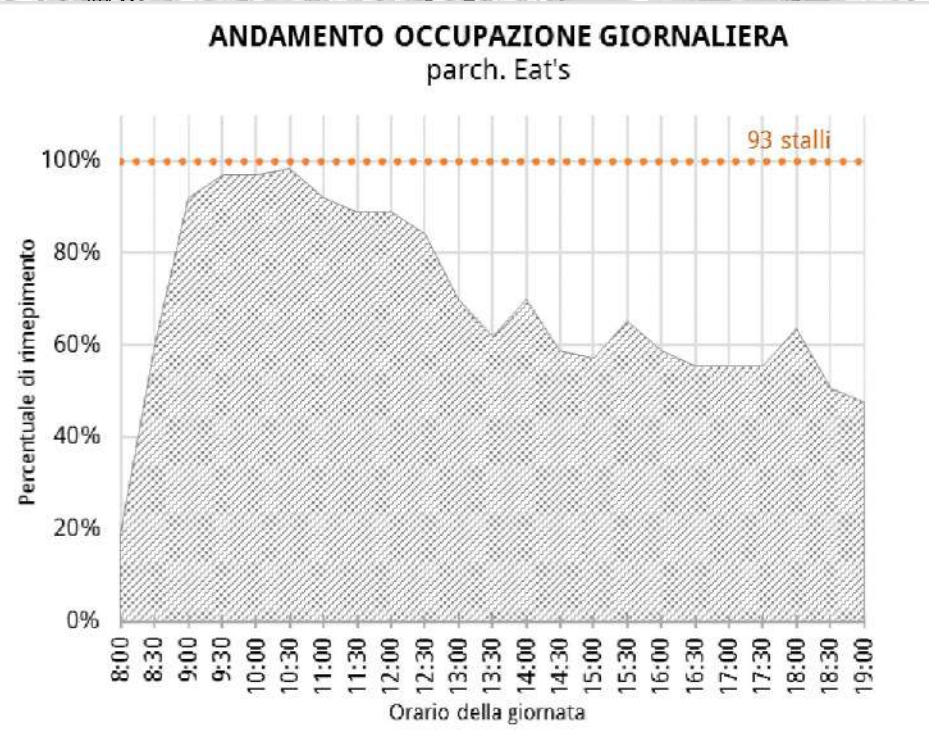

Via dei Cappuccini

Via Tiepolo

Via Generale Armando Diaz

Via Maestri del Lavoro

Via Lourdes

Parcheggio EAT'S

Via del Ruio

Stalli liberi	0
Stalli permessi	13
Stalli per disabili	0
Stalli con disco orario	0
Stalli carico/scarico	0
Stalli totali	13

Via Verdi

Via Rossini

Via Settembrini

Stalli liberi	14
Stalli permessi	6
Stalli per disabili	0
Stalli con disco orario	0
Stalli carico/scarico	0
Stalli totali	20

ANDAMENTO OCCUPAZIONE GIORNALIERA
via Settembrini