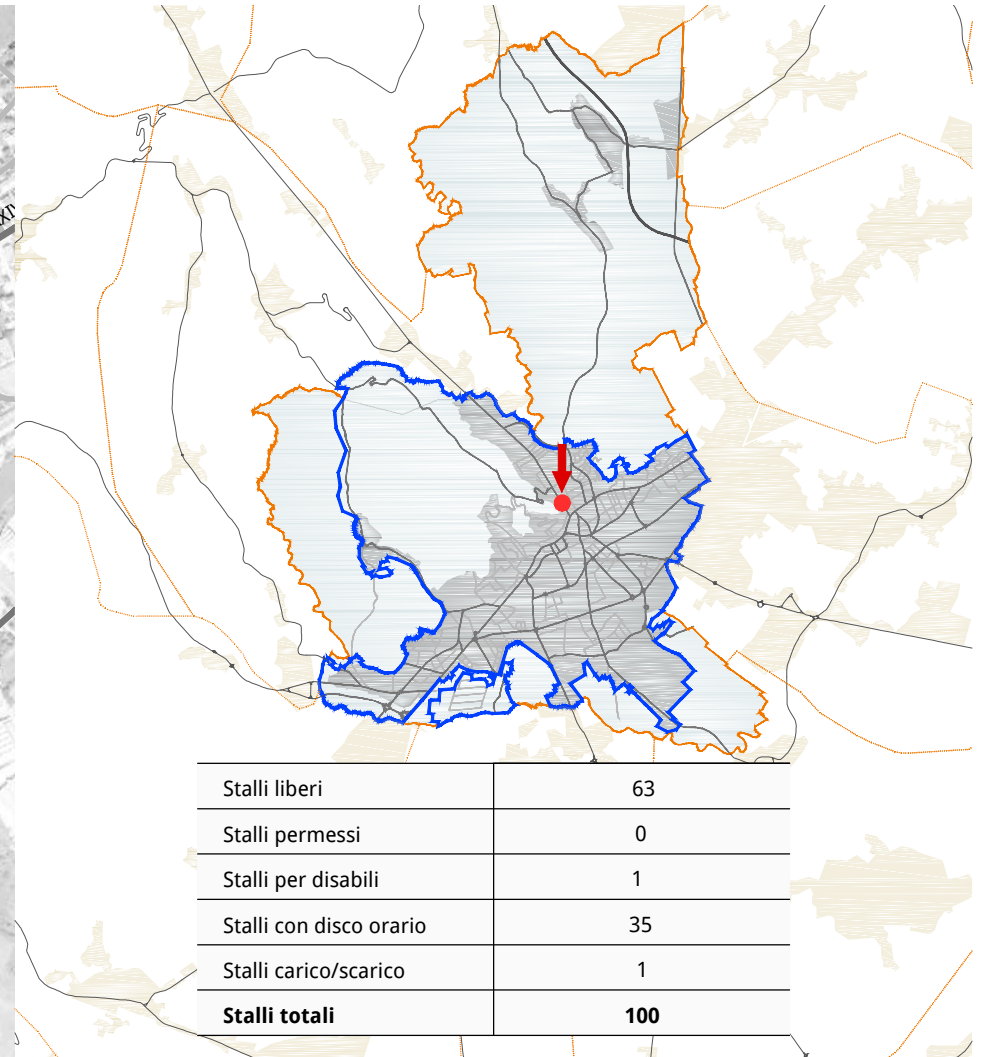

Via Galilei

ANDAMENTO OCCUPAZIONE GIORNALIERA
via Galilei

TEMPI DI PERMANENZA DEI VEICOLI IN SOSTA
via Galilei

Via Tintoretto

Via XXVIII Aprile

Parcheggio PioX

Viale Spellanzon

Via Manin

Via dei Cappuccini

Via Tiepolo

Via Generale Armando Diaz

Via Maestri del Lavoro

Via Lourdes

Parcheggio EAT'S

Via del Ruio

Stalli liberi	0
Stalli permessi	13
Stalli per disabili	0
Stalli con disco orario	0
Stalli carico/scarico	0
Stalli totali	13

Viale Trento e Trieste

Via Filzi

Stalli liberi	19
Stalli permessi	0
Stalli per disabili	2
Stalli con disco orario	0
Stalli carico/scarico	0
Stalli totali	21

Viale Istria

Parcheggio Via Canova

Via Tonon

Stalli liberi	0
Stalli permessi	0
Stalli per disabili	0
Stalli con disco orario	33
Stalli carico/scarico	1
Stalli totali	34

ANDAMENTO OCCUPAZIONE GIORNALIERA
piazzale San'Antonio

TEMPI DI PERMANENZA DEI VEICOLI IN SOSTA
piazzale Sant'Antonio

Via Papa Giovanni XXIII

Via Fiume

Via Nazario Sauro

Via Lazzarin

Via Toniolo