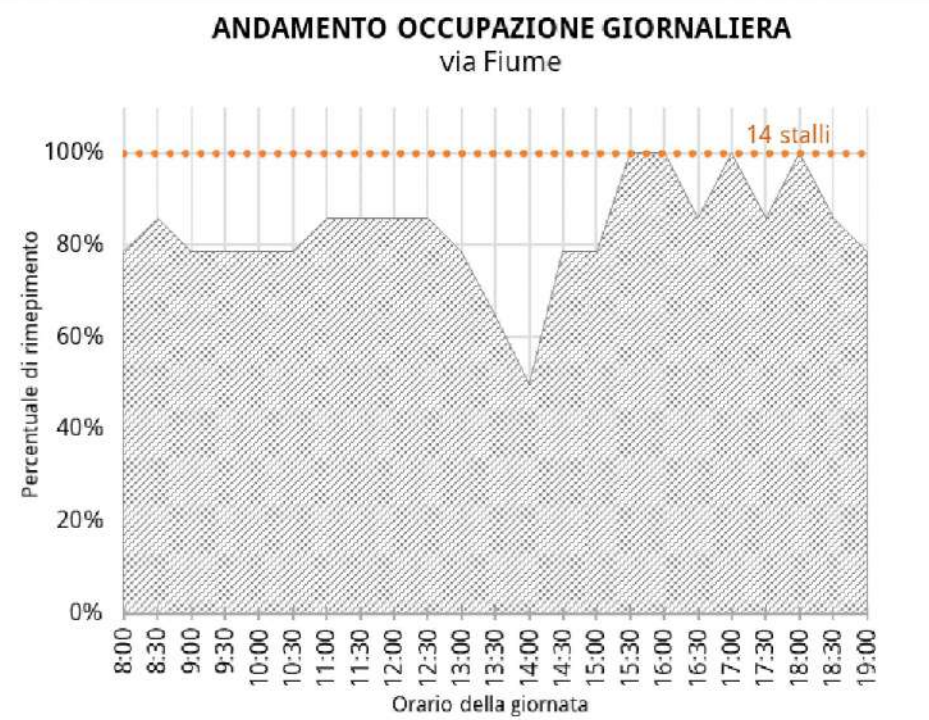

ANDAMENTO OCCUPAZIONE GIORNALIERA
via Tonon (Melies)

TEMPI DI PERMANENZA DEI VEICOLI IN SOSTA
via Tonon (Melies)

Piazzale Sant'Antonio

Stalli liberi	46
Stalli permessi	0
Stalli per disabili	1
Stalli con disco orario	10
Stalli carico/scarico	0
Stalli totali	57

ANDAMENTO OCCUPAZIONE GIORNALIERA
piazzale San'Antonio

TEMPI DI PERMANENZA DEI VEICOLI IN SOSTA
piazzale Sant'Antonio

Via Papa Giovanni XXIII

Via Fiume

Via Nazario Sauro

Via Lazzarin

Via Toniolo