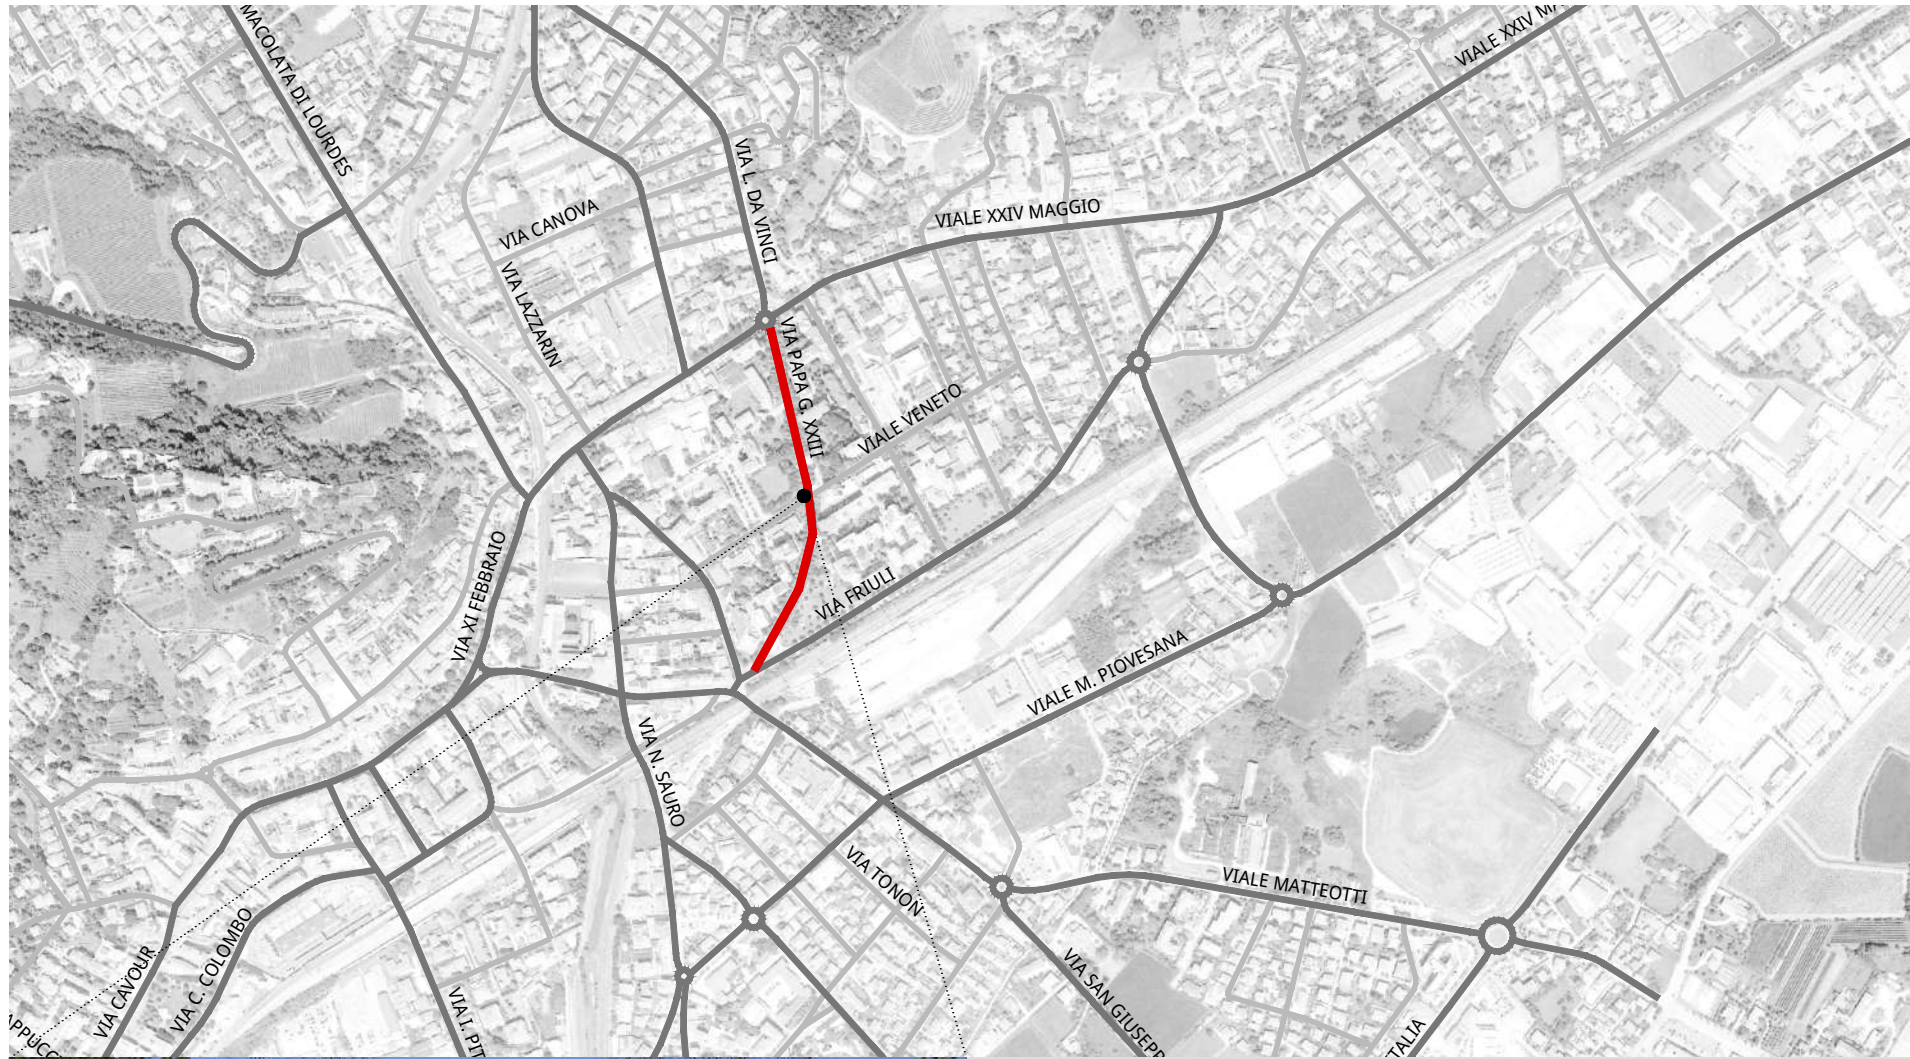

ANDAMENTO OCCUPAZIONE GIORNALIERA
via Tonon (Melies)

TEMPI DI PERMANENZA DEI VEICOLI IN SOSTA
via Tonon (Melies)

Piazzale Sant'Antonio

Stalli liberi	46
Stalli permessi	0
Stalli per disabili	1
Stalli con disco orario	10
Stalli carico/scarico	0
Stalli totali	57

ANDAMENTO OCCUPAZIONE GIORNALIERA
piazzale San'Antonio

TEMPI DI PERMANENZA DEI VEICOLI IN SOSTA
piazzale Sant'Antonio

Via Papa Giovanni XXIII

Via Fiume

Via Nazario Sauro

Via Lazzarin

Via Toniolo