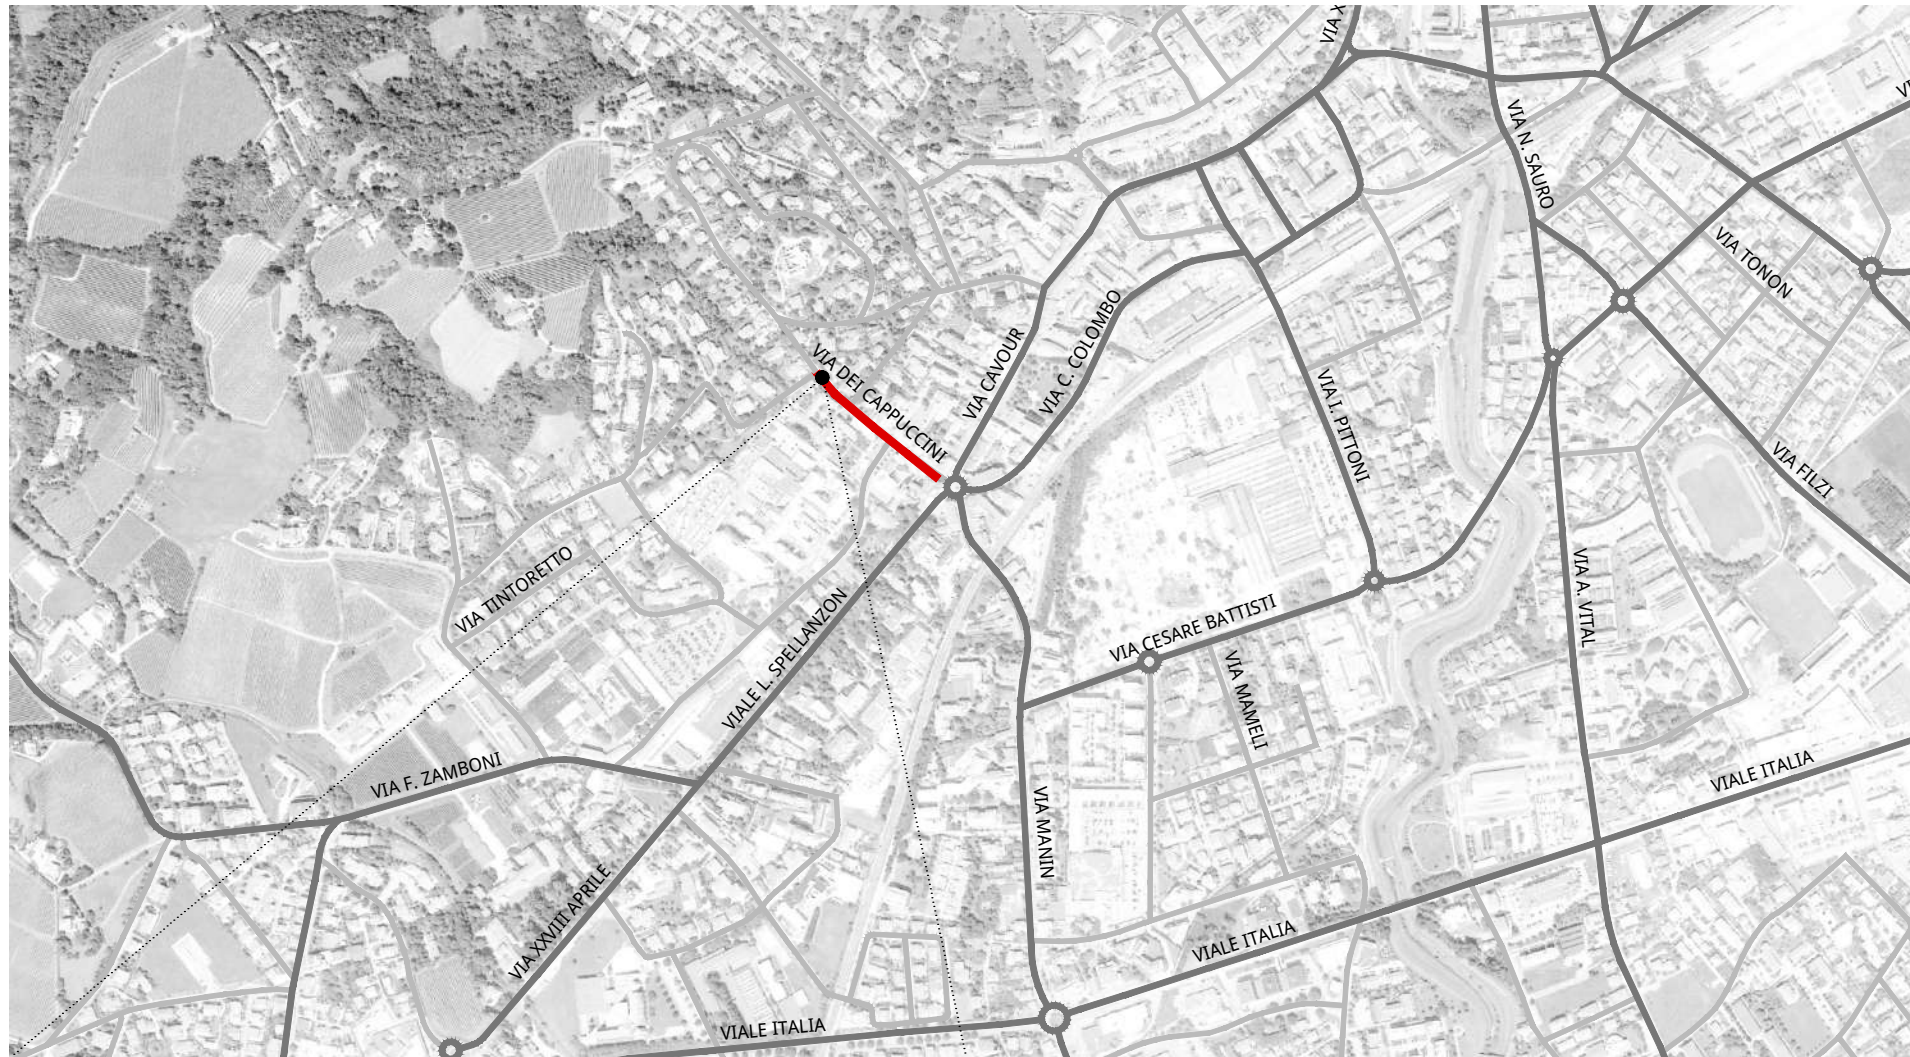

Via Galilei

ANDAMENTO OCCUPAZIONE GIORNALIERA
via Galilei

TEMPI DI PERMANENZA DEI VEICOLI IN SOSTA
via Galilei

Via Tintoretto

Via XXVIII Aprile

Parcheggio PioX

Viale Spellanzon

Via Manin

Via dei Cappuccini

Via Tiepolo

Via Generale Armando Diaz

Via Maestri del Lavoro

Via Lourdes

Parcheggio EAT'S

Via del Ruio

Stalli liberi	0
Stalli permessi	13
Stalli per disabili	0
Stalli con disco orario	0
Stalli carico/scarico	0
Stalli totali	13

ANDAMENTO OCCUPAZIONE GIORNALIERA
piazzale San'Antonio

TEMPI DI PERMANENZA DEI VEICOLI IN SOSTA
piazzale Sant'Antonio

Via Papa Giovanni XXIII

Via Fiume

Via Nazario Sauro

Via Lazzarin

Via Toniolo