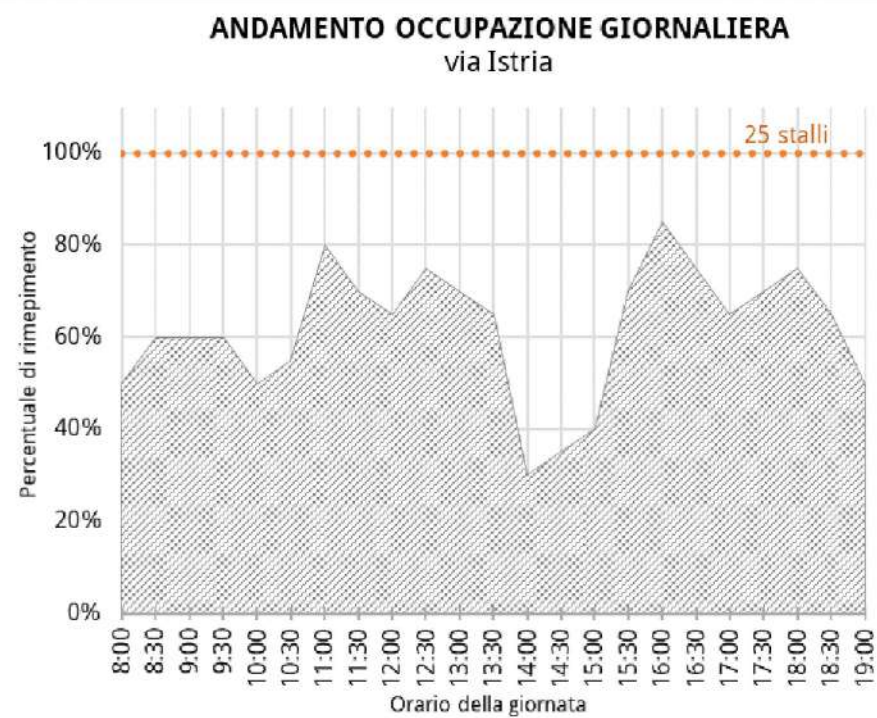

TEMPI DI PERMANENZA DEI VEICOLI IN SOSTA
via Settembrini

Via Mameli

Via Veneto

Viale Veneto

Stalli liberi	40
Stalli permessi	78
Stalli per disabili	1
Stalli con disco orario	0
Stalli carico/scarico	3
Stalli totali	122

Viale Trento e Trieste

Via Filzi

Stalli liberi	19
Stalli permessi	0
Stalli per disabili	2
Stalli con disco orario	0
Stalli carico/scarico	0
Stalli totali	21

Viale Istria

Parcheggio Via Canova

Via Tonon

Stalli liberi	0
Stalli permessi	0
Stalli per disabili	0
Stalli con disco orario	33
Stalli carico/scarico	1
Stalli totali	34

ANDAMENTO OCCUPAZIONE GIORNALIERA
via Tonon (Melies)

TEMPI DI PERMANENZA DEI VEICOLI IN SOSTA
via Tonon (Melies)

Piazzale Sant'Antonio

Stalli liberi	46
Stalli permessi	0
Stalli per disabili	1
Stalli con disco orario	10
Stalli carico/scarico	0
Stalli totali	57