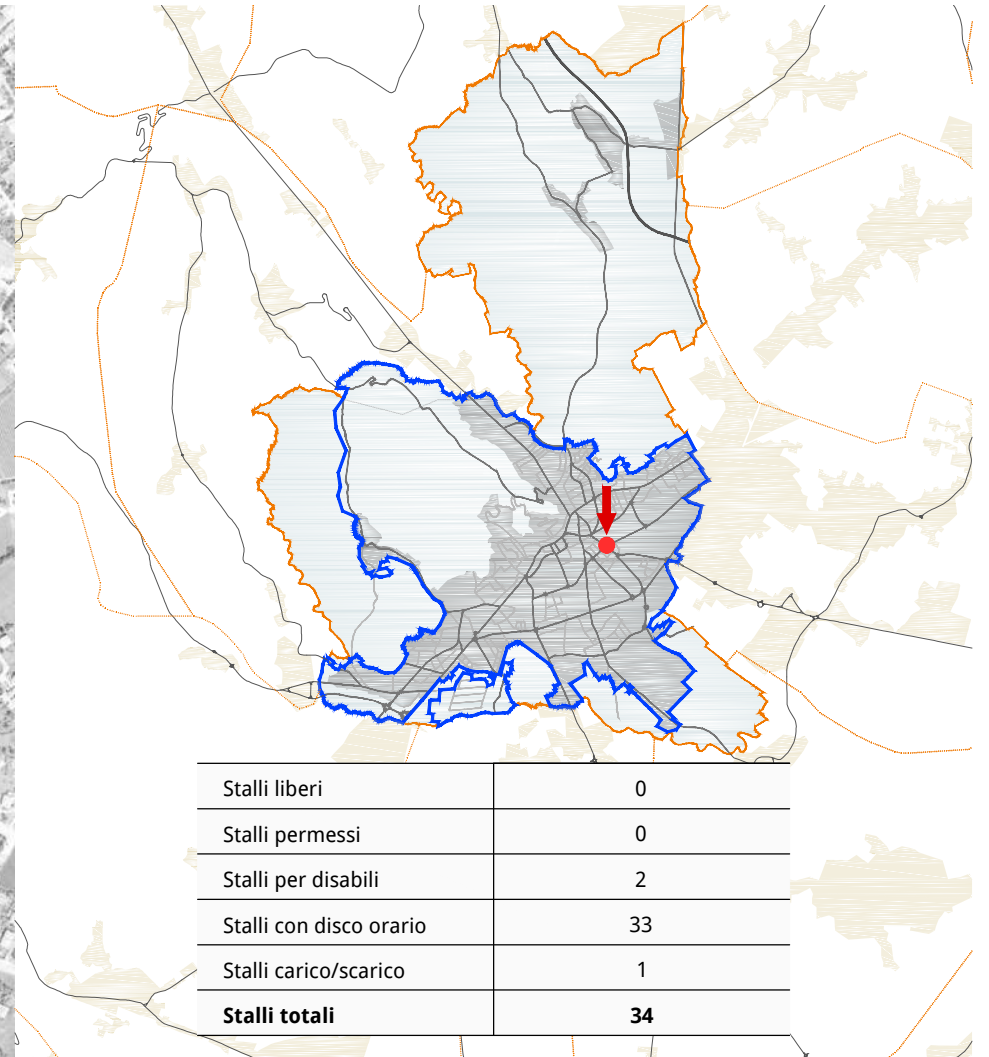

B.3

file

B.3-ALLEGATI_SCHEDE SOSTA LIBERA_r00.dwg

commessa

MB2018004

rev	data	descrizione	redatto	verificato
00	31.10.2019	Prima emissione	AZ	DF

Via Torricelli

Via Matteotti

Via Galilei

ANDAMENTO OCCUPAZIONE GIORNALIERA
via Galilei

TEMPI DI PERMANENZA DEI VEICOLI IN SOSTA
via Galilei

Via Tintoretto

Via XXVIII Aprile

Parcheggio PioX

Viale Spellanzon

Via Manin

Via dei Cappuccini

Via Tiepolo

Via Generale Armando Diaz

Via Maestri del Lavoro

Via Lourdes

Parcheggio EAT'S

Via del Ruio

Stalli liberi	0
Stalli permessi	13
Stalli per disabili	0
Stalli con disco orario	0
Stalli carico/scarico	0
Stalli totali	13

ANDAMENTO OCCUPAZIONE GIORNALIERA
piazzale San'Antonio

TEMPI DI PERMANENZA DEI VEICOLI IN SOSTA
piazzale Sant'Antonio

Via Papa Giovanni XXIII

Via Fiume

Via Nazario Sauro

Via Lazzarin

Via Toniolo