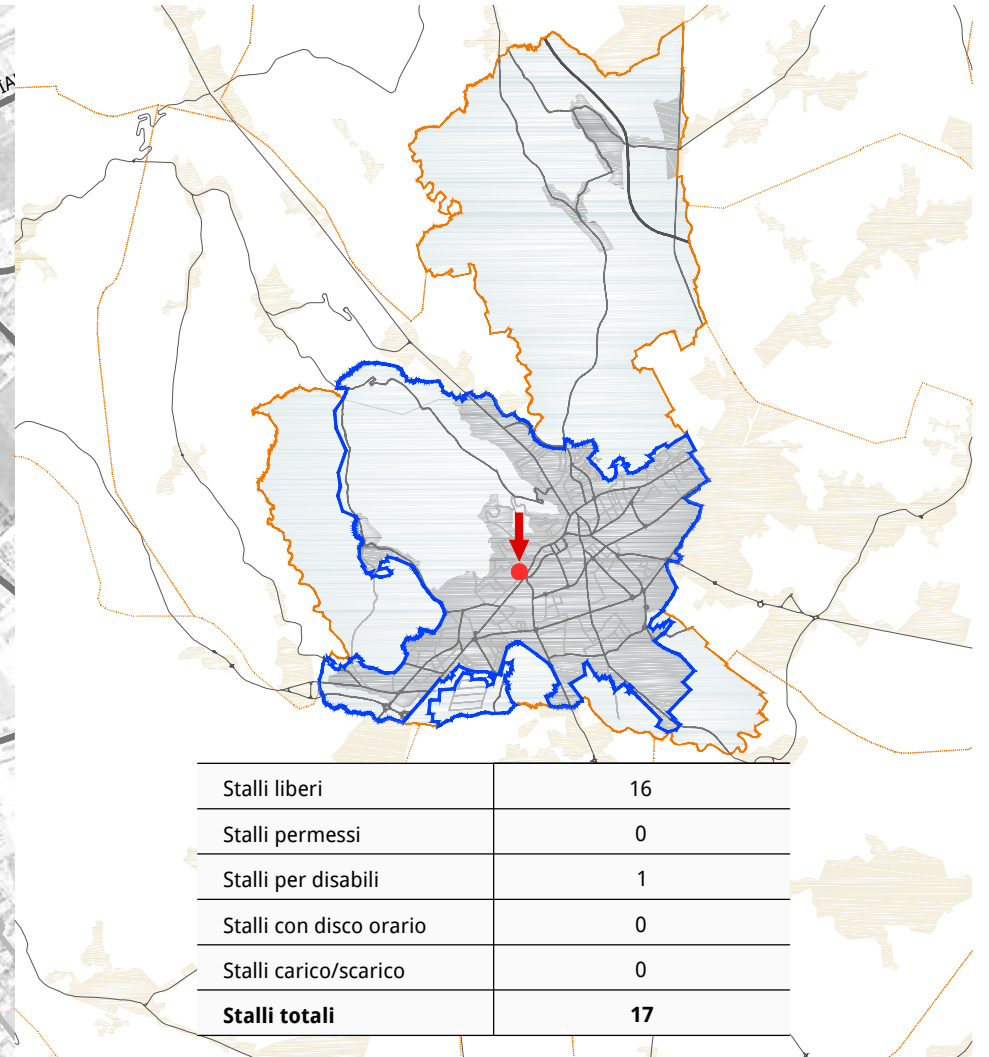

Via Galilei

ANDAMENTO OCCUPAZIONE GIORNALIERA
via Galilei

TEMPI DI PERMANENZA DEI VEICOLI IN SOSTA
via Galilei

Via Tintoretto

Via XXVIII Aprile

Parcheggio PioX

Viale Spellanzon

Via Manin

Via dei Cappuccini

Via Tiepolo

Via Generale Armando Diaz

Via Maestri del Lavoro

Via Lourdes

Parcheggio EAT'S

Via del Ruio

Stalli liberi	0
Stalli permessi	13
Stalli per disabili	0
Stalli con disco orario	0
Stalli carico/scarico	0
Stalli totali	13

Viale Trento e Trieste

Via Filzi

Stalli liberi	19
Stalli permessi	0
Stalli per disabili	2
Stalli con disco orario	0
Stalli carico/scarico	0
Stalli totali	21

Viale Istria

Parcheggio Via Canova

Via Tonon

Stalli liberi	0
Stalli permessi	0
Stalli per disabili	0
Stalli con disco orario	33
Stalli carico/scarico	1
Stalli totali	34

ANDAMENTO OCCUPAZIONE GIORNALIERA
piazzale San'Antonio

TEMPI DI PERMANENZA DEI VEICOLI IN SOSTA
piazzale Sant'Antonio

Via Papa Giovanni XXIII

Via Fiume

Via Nazario Sauro

Via Lazzarin

Via Toniolo