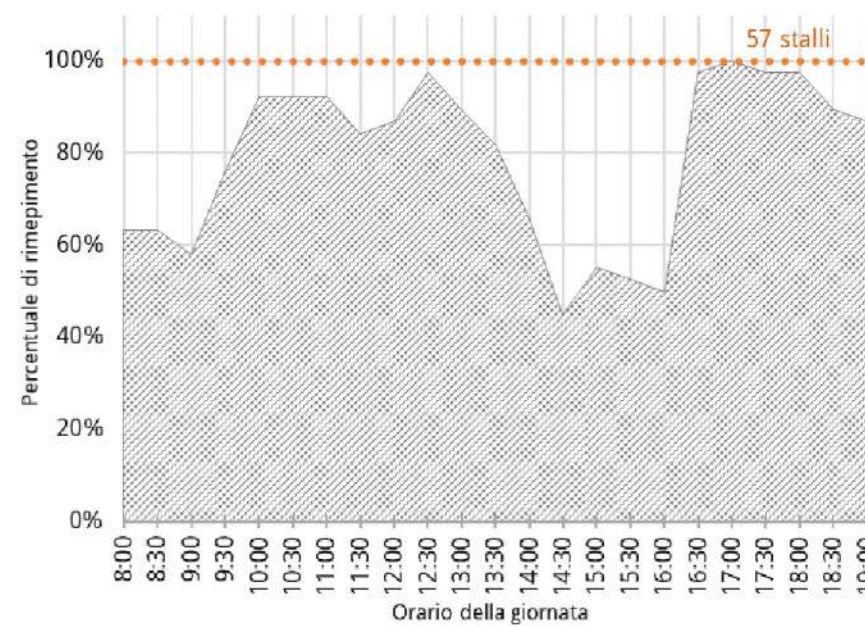

ANDAMENTO OCCUPAZIONE GIORNALIERA
via Tonon (Melies)

TEMPI DI PERMANENZA DEI VEICOLI IN SOSTA
via Tonon (Melies)

Piazzale Sant'Antonio

Stalli liberi	46
Stalli permessi	0
Stalli per disabili	1
Stalli con disco orario	10
Stalli carico/scarico	0
Stalli totali	57

ANDAMENTO OCCUPAZIONE GIORNALIERA
piazzale San'Antonio

TEMPI DI PERMANENZA DEI VEICOLI IN SOSTA
piazzale Sant'Antonio

Via Papa Giovanni XXIII

Via Fiume

Via Nazario Sauro

Via Lazzarin

Via Toniolo