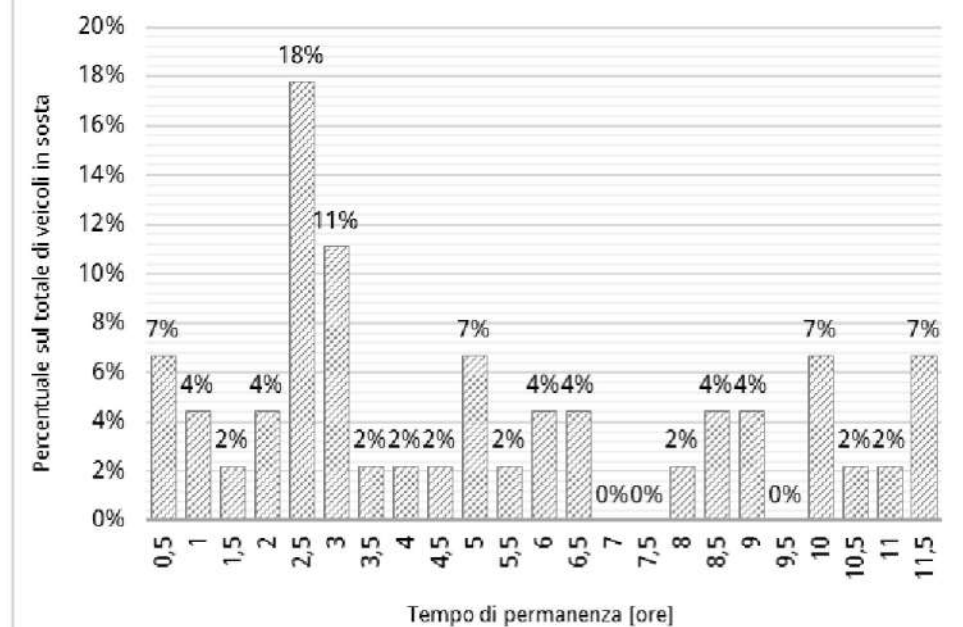

TEMPI DI PERMANENZA DEI VEICOLI IN SOSTA
via Settembrini