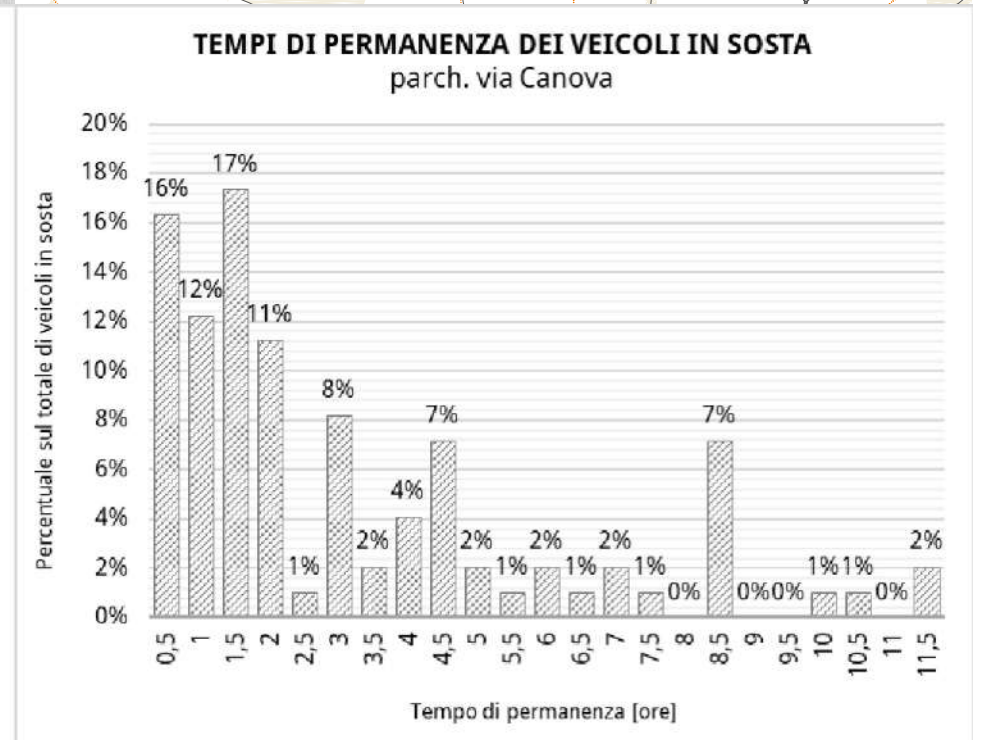

TEMPI DI PERMANENZA DEI VEICOLI IN SOSTA
via Settembrini

Via Mameli

Via Veneto

Viale Veneto

Stalli liberi	40
Stalli permessi	78
Stalli per disabili	1
Stalli con disco orario	0
Stalli carico/scarico	3
Stalli totali	122

Viale Trento e Trieste

Via Filzi

Stalli liberi	19
Stalli permessi	0
Stalli per disabili	2
Stalli con disco orario	0
Stalli carico/scarico	0
Stalli totali	21

Viale Istria

Parcheggio Via Canova

Via Tonon

Stalli liberi	0
Stalli permessi	0
Stalli per disabili	0
Stalli con disco orario	33
Stalli carico/scarico	1
Stalli totali	34

ANDAMENTO OCCUPAZIONE GIORNALIERA
via Tonon (Melies)

TEMPI DI PERMANENZA DEI VEICOLI IN SOSTA
via Tonon (Melies)

Piazzale Sant'Antonio

Stalli liberi	46
Stalli permessi	0
Stalli per disabili	1
Stalli con disco orario	10
Stalli carico/scarico	0
Stalli totali	57