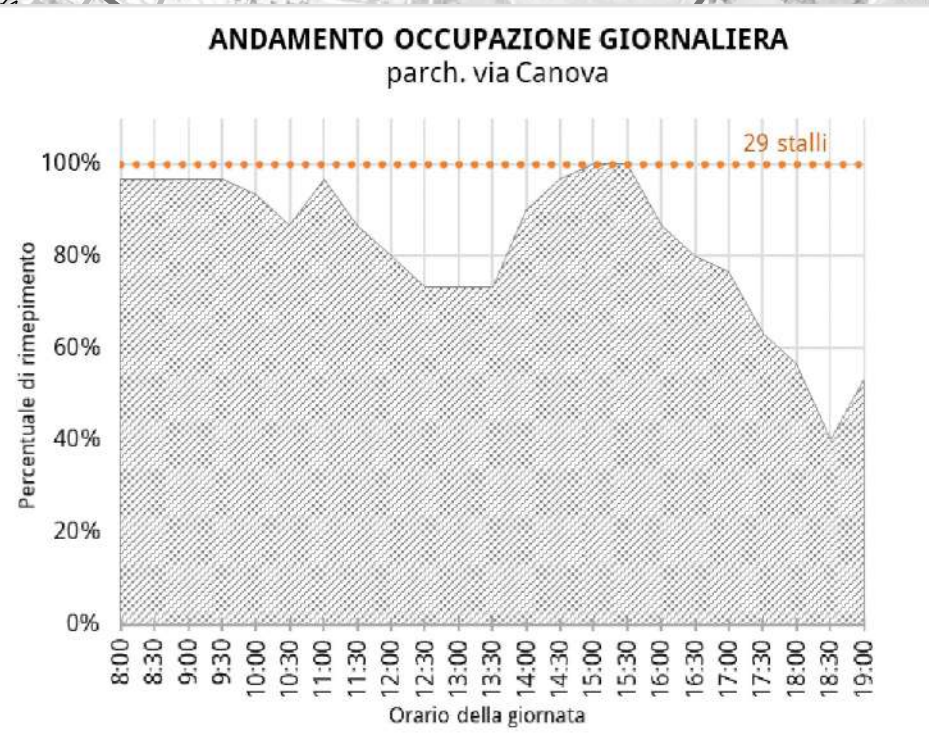

Viale Trento e Trieste

Via Filzi

Stalli liberi	19
Stalli permessi	0
Stalli per disabili	2
Stalli con disco orario	0
Stalli carico/scarico	0
Stalli totali	21

Viale Istria

Parcheggio Via Canova

Via Tonon

Stalli liberi	0
Stalli permessi	0
Stalli per disabili	0
Stalli con disco orario	33
Stalli carico/scarico	1
Stalli totali	34

ANDAMENTO OCCUPAZIONE GIORNALIERA
via Tonon (Melies)

TEMPI DI PERMANENZA DEI VEICOLI IN SOSTA
via Tonon (Melies)

Piazzale Sant'Antonio

Stalli liberi	46
Stalli permessi	0
Stalli per disabili	1
Stalli con disco orario	10
Stalli carico/scarico	0
Stalli totali	57