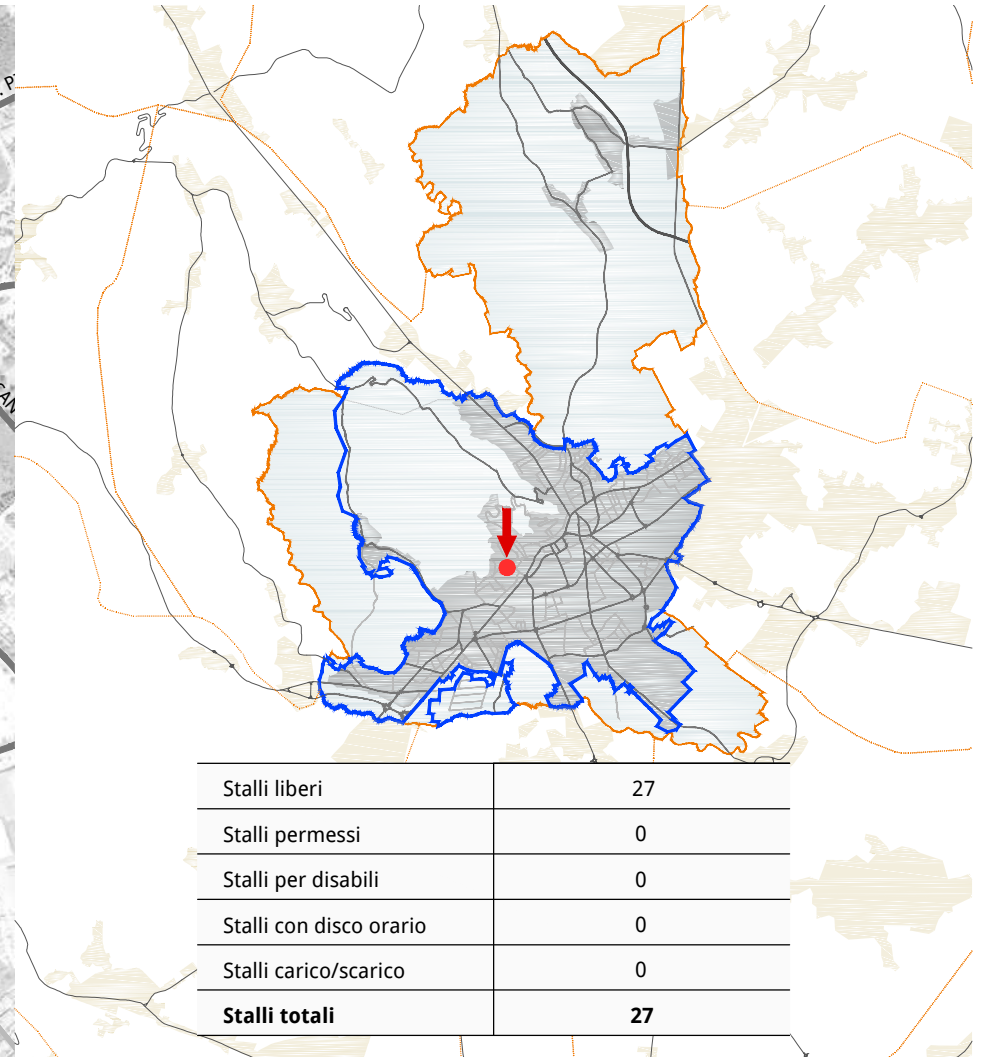

Via Galilei

ANDAMENTO OCCUPAZIONE GIORNALIERA
via Galilei

TEMPI DI PERMANENZA DEI VEICOLI IN SOSTA
via Galilei

Via Tintoretto

Via XXVIII Aprile

Parcheggio PioX

Viale Spellanzon

Via Manin

Via dei Cappuccini

Via Tiepolo

Via Generale Armando Diaz

Via Maestri del Lavoro

Via Lourdes

Parcheggio EAT'S

Via del Ruio

Stalli liberi	0
Stalli permessi	13
Stalli per disabili	0
Stalli con disco orario	0
Stalli carico/scarico	0
Stalli totali	13

Viale Trento e Trieste

Via Filzi

Stalli liberi	19
Stalli permessi	0
Stalli per disabili	2
Stalli con disco orario	0
Stalli carico/scarico	0
Stalli totali	21

Viale Istria

Parcheggio Via Canova

Via Tonon

Stalli liberi	0
Stalli permessi	0
Stalli per disabili	0
Stalli con disco orario	33
Stalli carico/scarico	1
Stalli totali	34

ANDAMENTO OCCUPAZIONE GIORNALIERA
piazzale San'Antonio

TEMPI DI PERMANENZA DEI VEICOLI IN SOSTA
piazzale Sant'Antonio

Via Papa Giovanni XXIII

Via Fiume

Via Nazario Sauro

Via Lazzarin

Via Toniolo