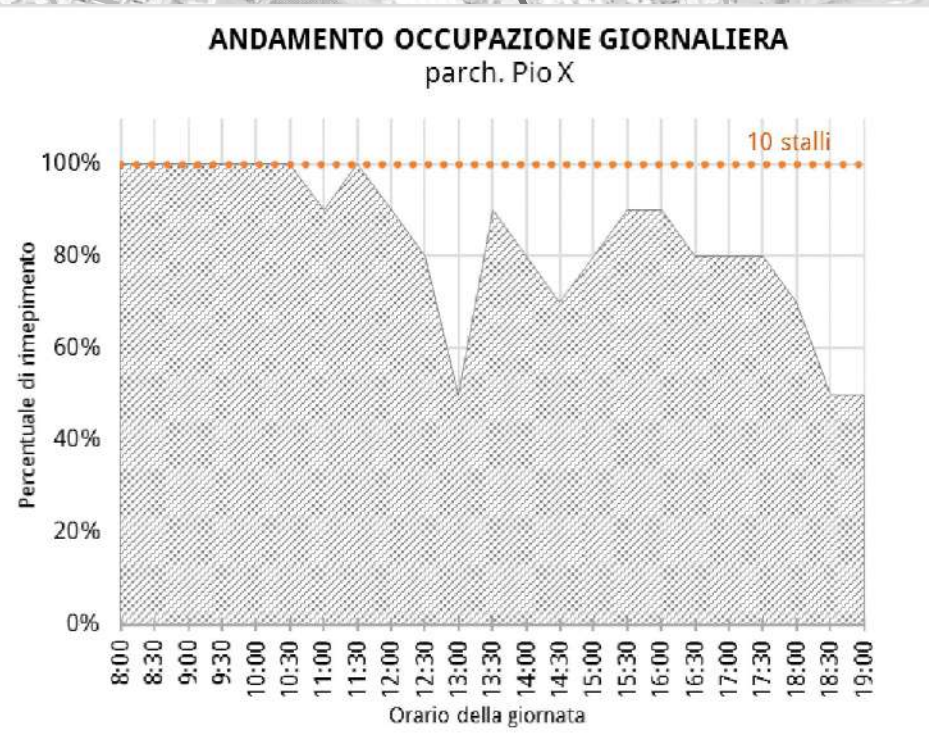

Via Galilei

ANDAMENTO OCCUPAZIONE GIORNALIERA
via Galilei

TEMPI DI PERMANENZA DEI VEICOLI IN SOSTA
via Galilei

Via Tintoretto

Via XXVIII Aprile

Parcheggio PioX

Viale Spellanzon

Via Manin

Via dei Cappuccini

Via Tiepolo

Via Generale Armando Diaz

Via Maestri del Lavoro

Via Lourdes

Parcheggio EAT'S

Via del Ruio

Stalli liberi	0
Stalli permessi	13
Stalli per disabili	0
Stalli con disco orario	0
Stalli carico/scarico	0
Stalli totali	13