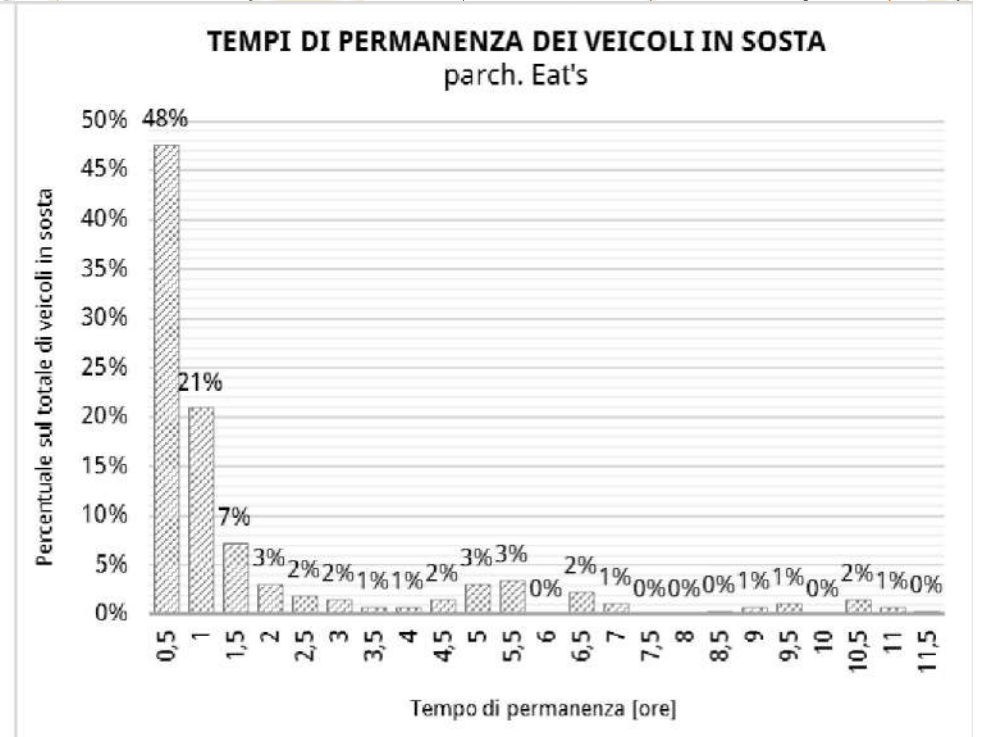

Via dei Cappuccini

Via Tiepolo

Via Generale Armando Diaz

Via Maestri del Lavoro

Via Lourdes

Parcheggio EAT'S

Via del Ruio

Stalli liberi	0
Stalli permessi	13
Stalli per disabili	0
Stalli con disco orario	0
Stalli carico/scarico	0
Stalli totali	13

Via Verdi

Via Rossini

Via Settembrini

Stalli liberi	14
Stalli permessi	6
Stalli per disabili	0
Stalli con disco orario	0
Stalli carico/scarico	0
Stalli totali	20

ANDAMENTO OCCUPAZIONE GIORNALIERA
via Settembrini