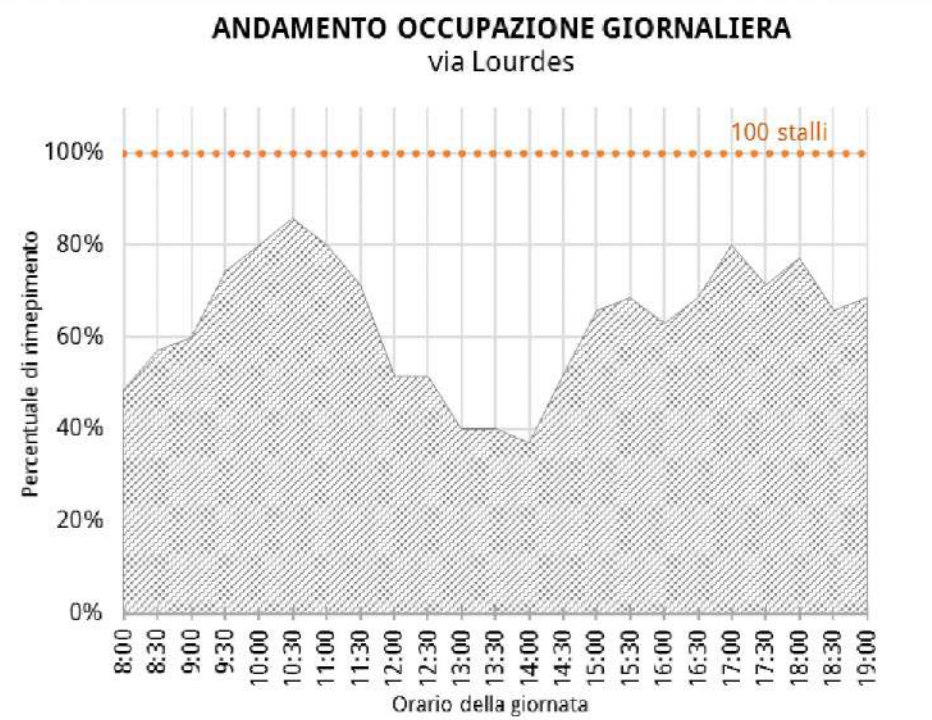

Via dei Cappuccini

Via Tiepolo

Via Generale Armando Diaz

Via Maestri del Lavoro

Via Lourdes

Parcheggio EAT'S

Via del Ruio

Stalli liberi	0
Stalli permessi	13
Stalli per disabili	0
Stalli con disco orario	0
Stalli carico/scarico	0
Stalli totali	13

Via Verdi

Via Rossini

Via Settembrini

Stalli liberi	14
Stalli permessi	6
Stalli per disabili	0
Stalli con disco orario	0
Stalli carico/scarico	0
Stalli totali	20

ANDAMENTO OCCUPAZIONE GIORNALIERA
via Settembrini