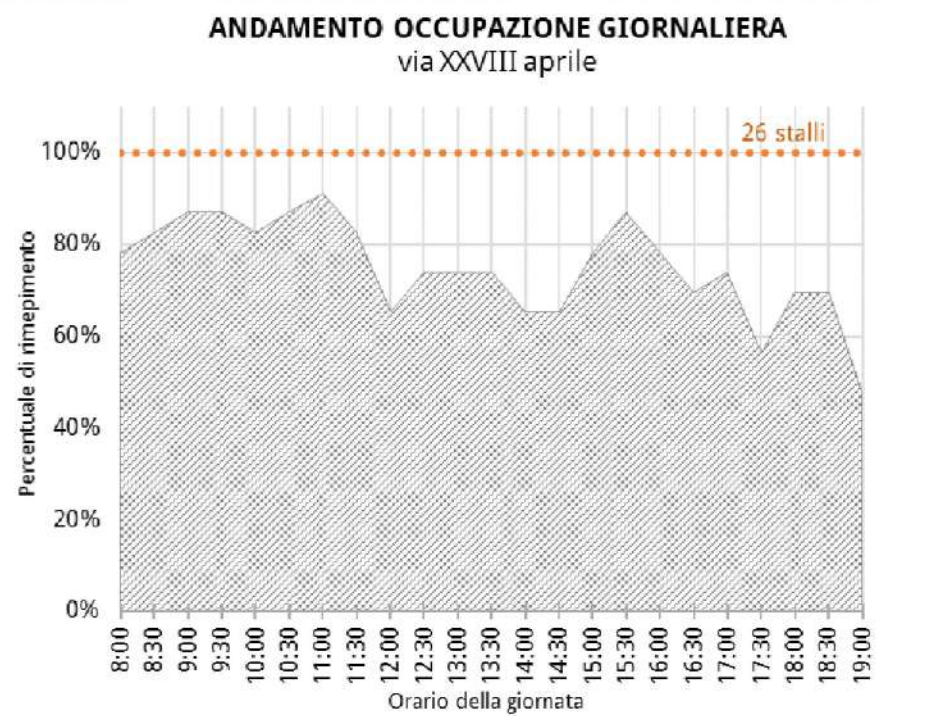

Via Galilei

ANDAMENTO OCCUPAZIONE GIORNALIERA
via Galilei

TEMPI DI PERMANENZA DEI VEICOLI IN SOSTA
via Galilei

Via Tintoretto

Via XXVIII Aprile

Parcheggio PioX

Viale Spellanzon

Via Manin

Via dei Cappuccini

Via Tiepolo

Via Generale Armando Diaz

Via Maestri del Lavoro

Via Lourdes

Parcheggio EAT'S

Via del Ruio

Stalli liberi	0
Stalli permessi	13
Stalli per disabili	0
Stalli con disco orario	0
Stalli carico/scarico	0
Stalli totali	13