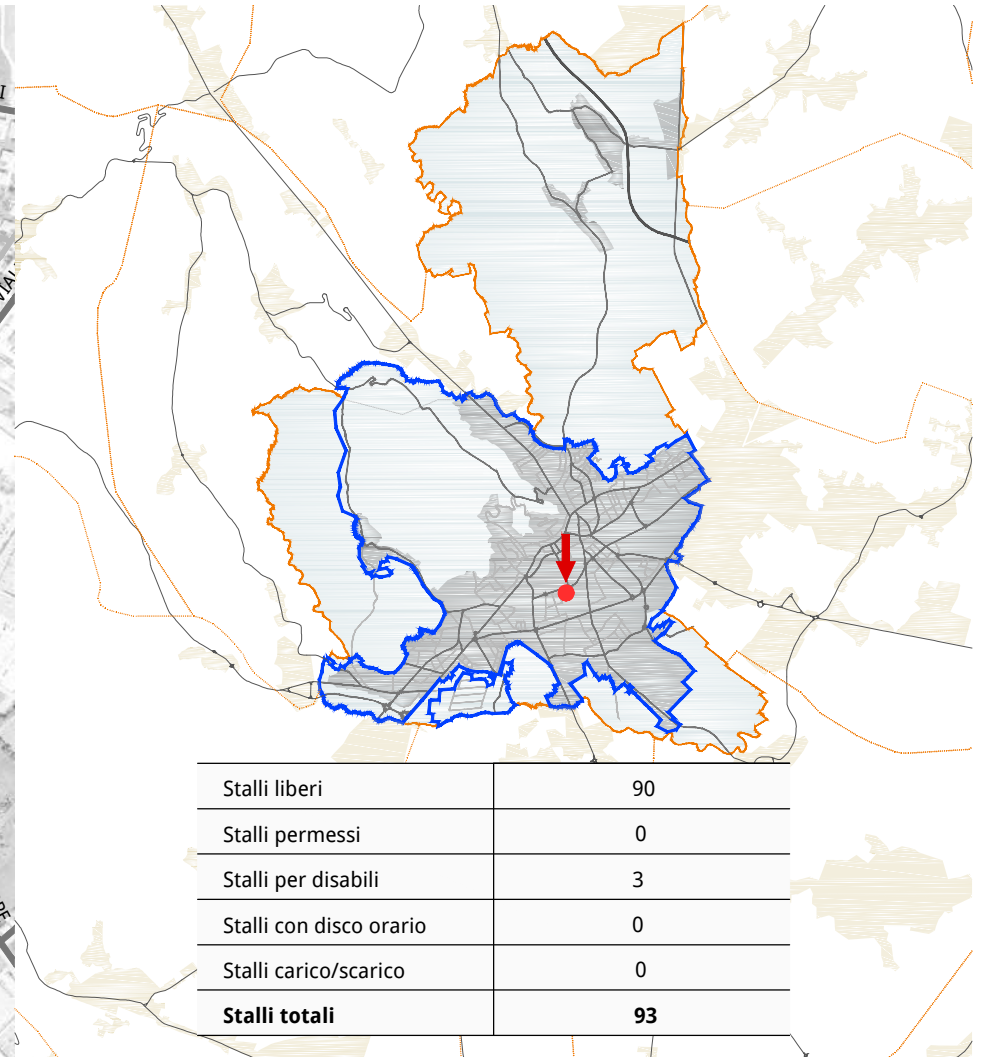

Via Galilei

ANDAMENTO OCCUPAZIONE GIORNALIERA
via Galilei

TEMPI DI PERMANENZA DEI VEICOLI IN SOSTA
via Galilei

Via Tintoretto

Via XXVIII Aprile

Parcheggio PioX

Viale Spellanzon

Via Manin

Via dei Cappuccini

Via Tiepolo

Via Generale Armando Diaz

Via Maestri del Lavoro

Via Lourdes

Parcheggio EAT'S

Via del Ruio

Stalli liberi	0
Stalli permessi	13
Stalli per disabili	0
Stalli con disco orario	0
Stalli carico/scarico	0
Stalli totali	13

Viale Trento e Trieste

Via Filzi

Stalli liberi	19
Stalli permessi	0
Stalli per disabili	2
Stalli con disco orario	0
Stalli carico/scarico	0
Stalli totali	21

Viale Istria

Parcheggio Via Canova

Via Tonon

Stalli liberi	0
Stalli permessi	0
Stalli per disabili	0
Stalli con disco orario	33
Stalli carico/scarico	1
Stalli totali	34

ANDAMENTO OCCUPAZIONE GIORNALIERA
piazzale San'Antonio

TEMPI DI PERMANENZA DEI VEICOLI IN SOSTA
piazzale Sant'Antonio

Via Papa Giovanni XXIII

Via Fiume

Via Nazario Sauro

Via Lazzarin

Via Toniolo