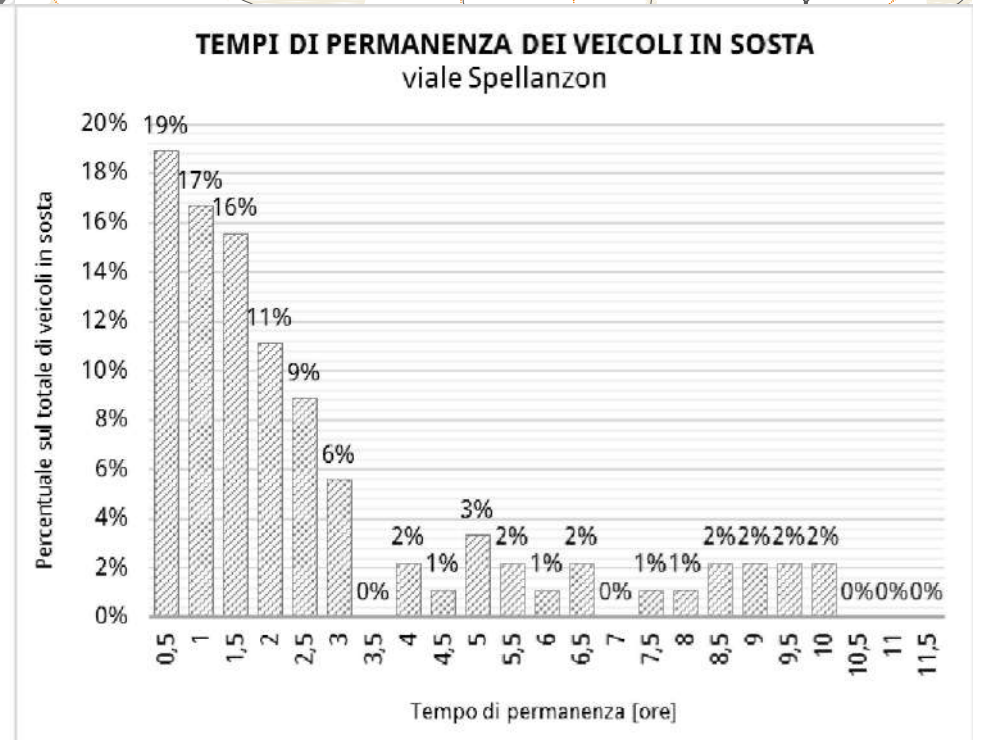

Via Galilei

ANDAMENTO OCCUPAZIONE GIORNALIERA
via Galilei

TEMPI DI PERMANENZA DEI VEICOLI IN SOSTA
via Galilei

Via Tintoretto

Via XXVIII Aprile

Parcheggio PioX

Viale Spellanzon

Via Manin

Via dei Cappuccini

Via Tiepolo

Via Generale Armando Diaz

Via Maestri del Lavoro

Via Lourdes

Parcheggio EAT'S

Via del Ruio

Stalli liberi	0
Stalli permessi	13
Stalli per disabili	0
Stalli con disco orario	0
Stalli carico/scarico	0
Stalli totali	13