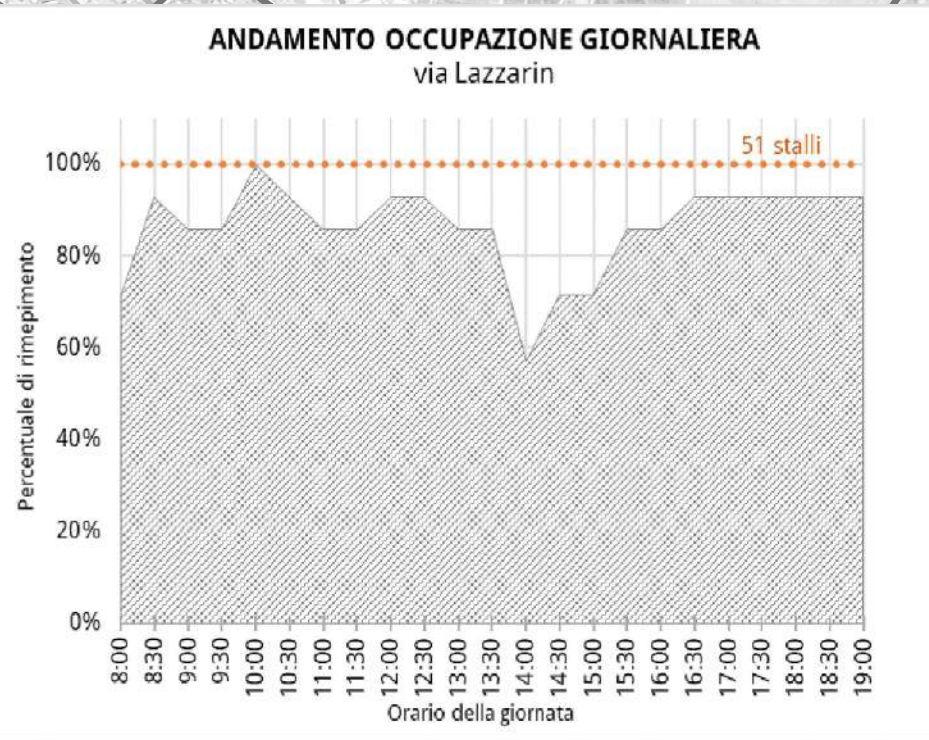

ANDAMENTO OCCUPAZIONE GIORNALIERA
via Tonon (Melies)

TEMPI DI PERMANENZA DEI VEICOLI IN SOSTA
via Tonon (Melies)

Piazzale Sant'Antonio

Stalli liberi	46
Stalli permessi	0
Stalli per disabili	1
Stalli con disco orario	10
Stalli carico/scarico	0
Stalli totali	57

ANDAMENTO OCCUPAZIONE GIORNALIERA
piazzale San'Antonio

TEMPI DI PERMANENZA DEI VEICOLI IN SOSTA
piazzale Sant'Antonio

Via Papa Giovanni XXIII

Via Fiume

Via Nazario Sauro

Via Lazzarin

Via Toniolo