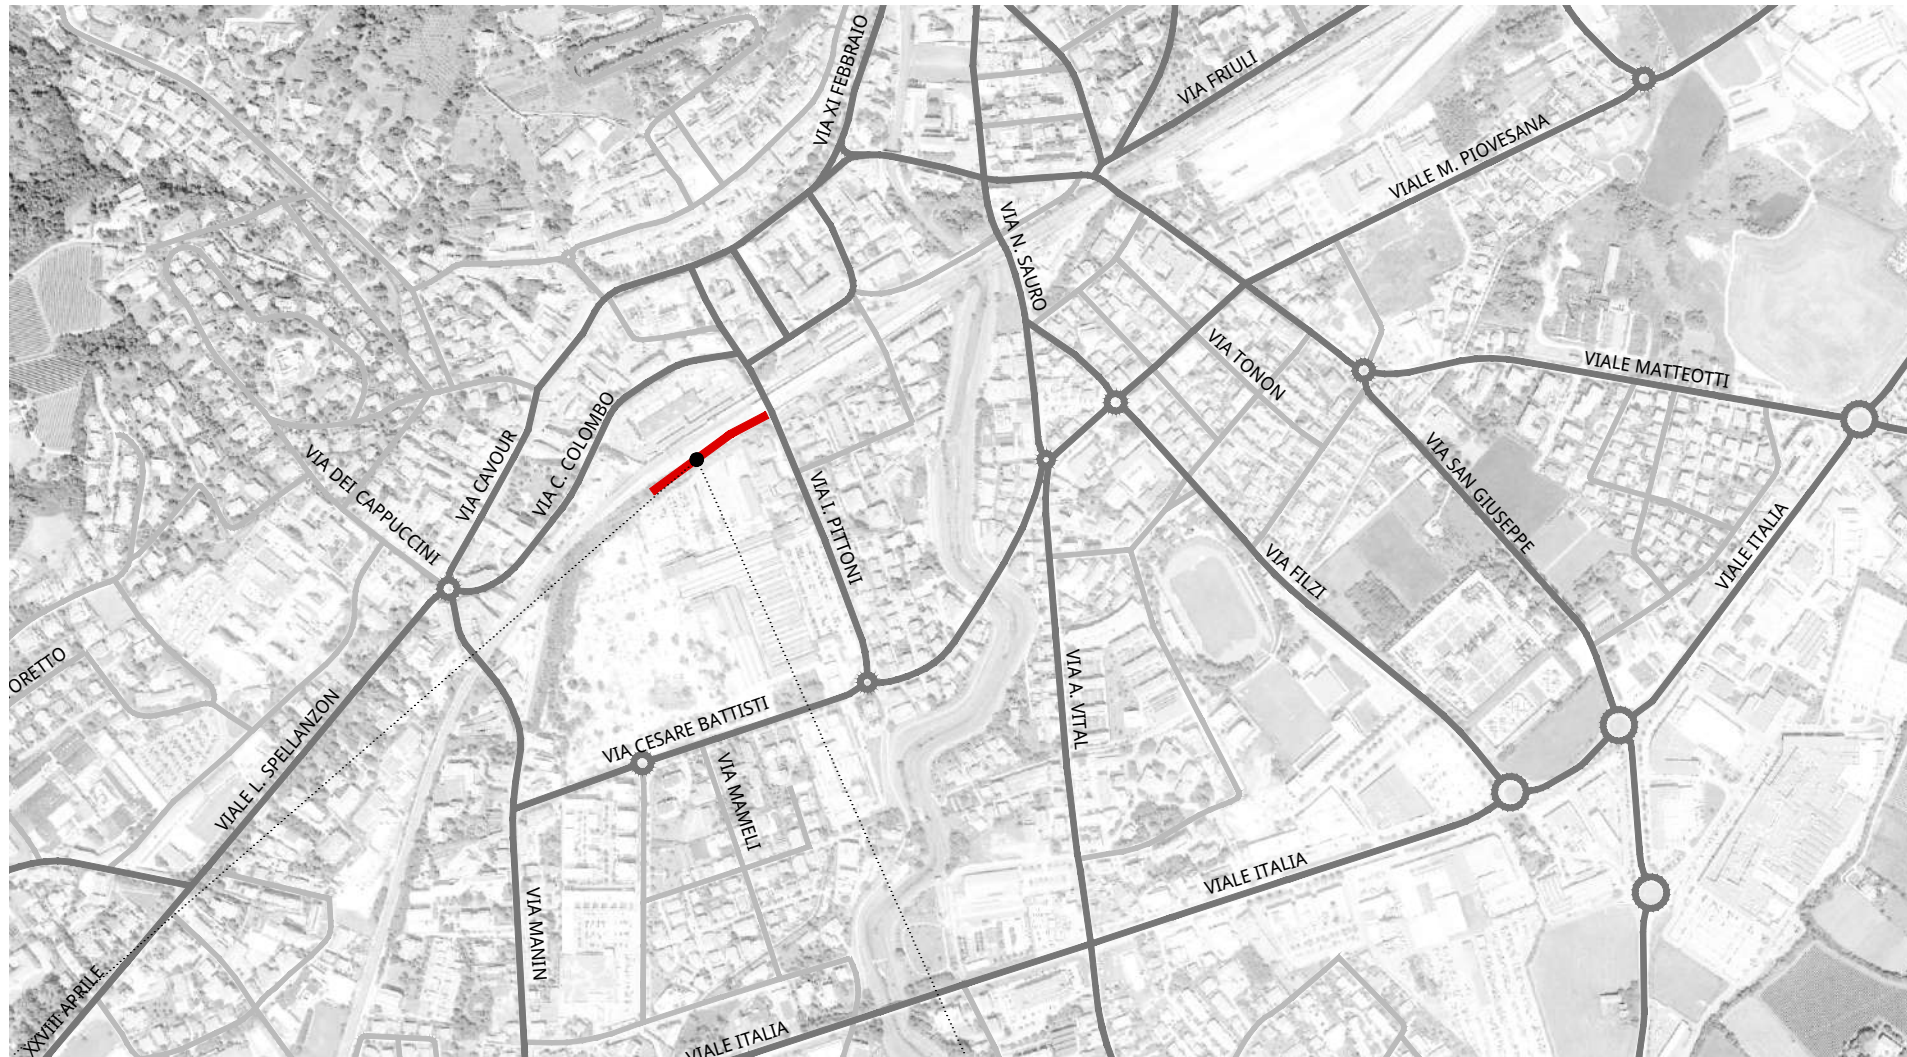

Via dei Cappuccini

Via Tiepolo

Via Generale Armando Diaz

Via Maestri del Lavoro

Via Lourdes

Parcheggio EAT'S

Via del Ruio

Stalli liberi	0
Stalli permessi	13
Stalli per disabili	0
Stalli con disco orario	0
Stalli carico/scarico	0
Stalli totali	13

ANDAMENTO OCCUPAZIONE GIORNALIERA
piazzale San'Antonio

TEMPI DI PERMANENZA DEI VEICOLI IN SOSTA
piazzale Sant'Antonio

Via Papa Giovanni XXIII

Via Fiume

Via Nazario Sauro

Via Lazzarin

Via Toniolo