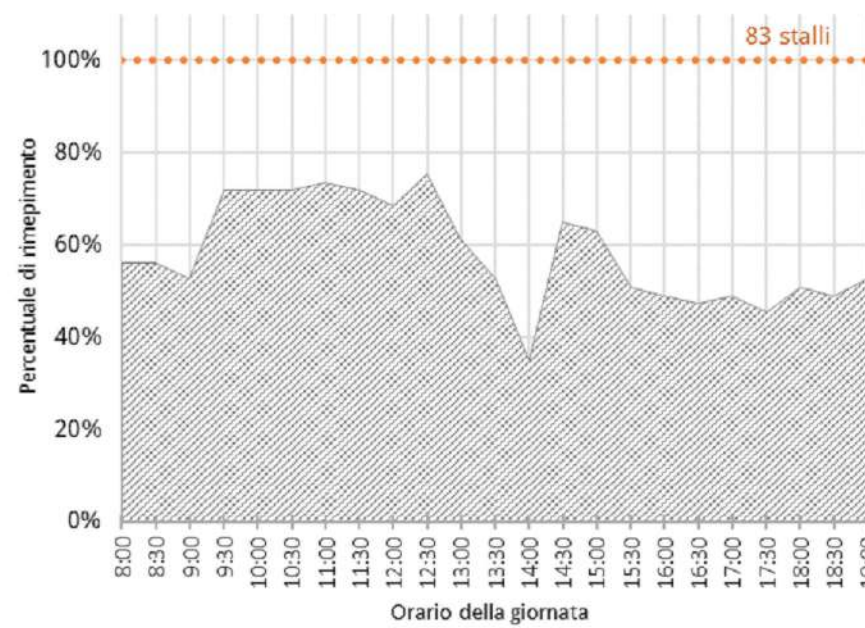

Via Galilei

ANDAMENTO OCCUPAZIONE GIORNALIERA
via Galilei

TEMPI DI PERMANENZA DEI VEICOLI IN SOSTA
via Galilei

Via Tintoretto

Via XXVIII Aprile

Parcheggio PioX

Viale Spellanzon

Via Manin