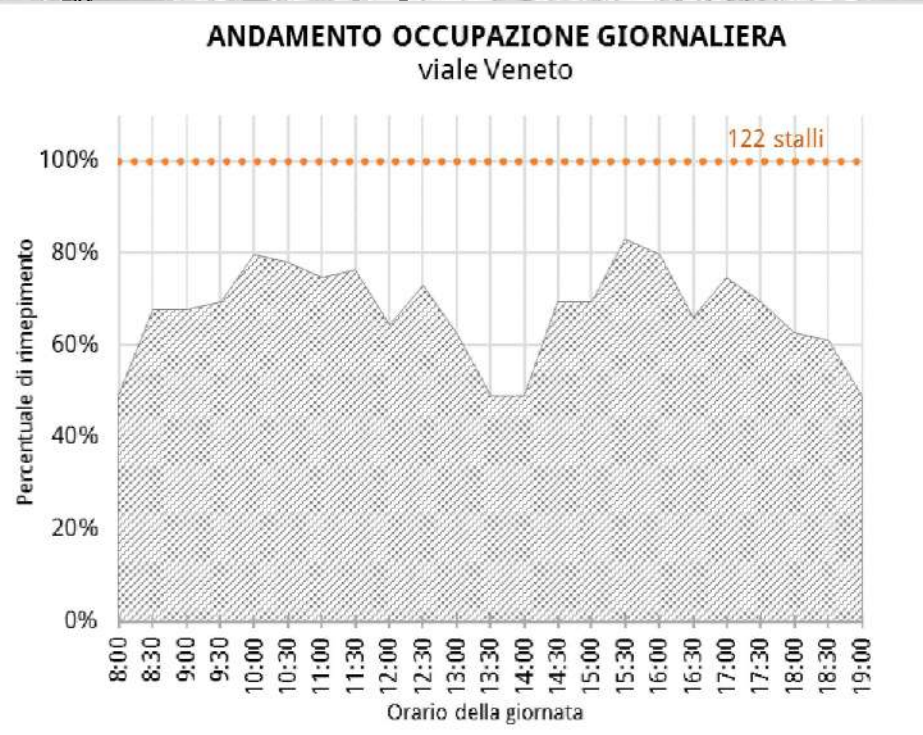

TEMPI DI PERMANENZA DEI VEICOLI IN SOSTA
via Settembrini

Via Mameli

Via Veneto

Viale Veneto

Stalli liberi	40
Stalli permessi	78
Stalli per disabili	1
Stalli con disco orario	0
Stalli carico/scarico	3
Stalli totali	122