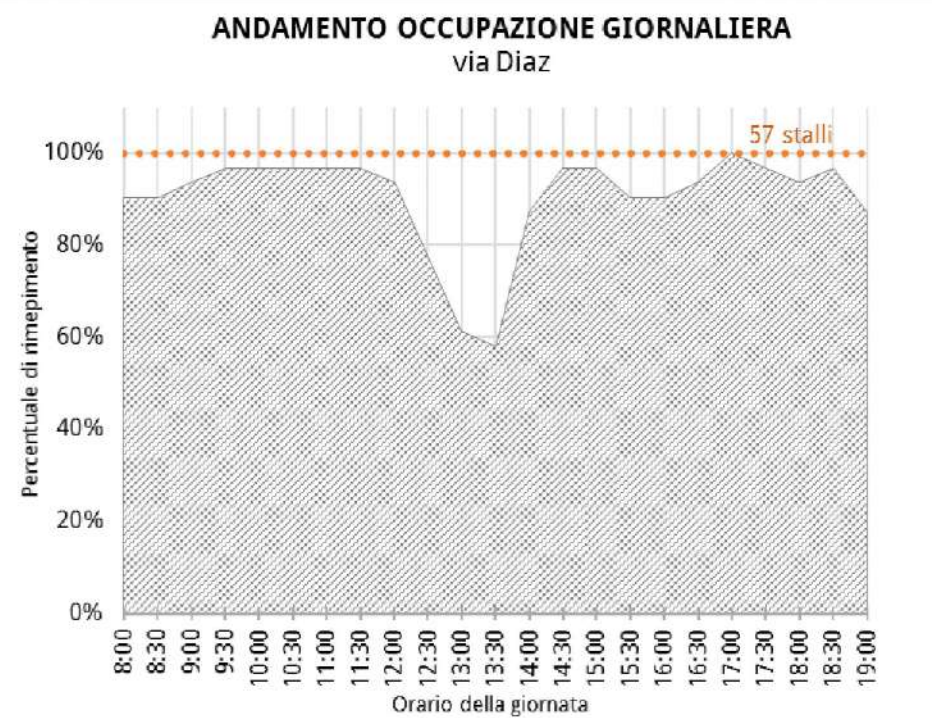

Via Galilei

ANDAMENTO OCCUPAZIONE GIORNALIERA
via Galilei

TEMPI DI PERMANENZA DEI VEICOLI IN SOSTA
via Galilei

Via Tintoretto

Via XXVIII Aprile

Parcheggio PioX

Viale Spellanzon

Via Manin

Via dei Cappuccini

Via Tiepolo

Via Generale Armando Diaz

Via Maestri del Lavoro

Via Lourdes

Parcheggio EAT'S

Via del Ruio

Stalli liberi	0
Stalli permessi	13
Stalli per disabili	0
Stalli con disco orario	0
Stalli carico/scarico	0
Stalli totali	13