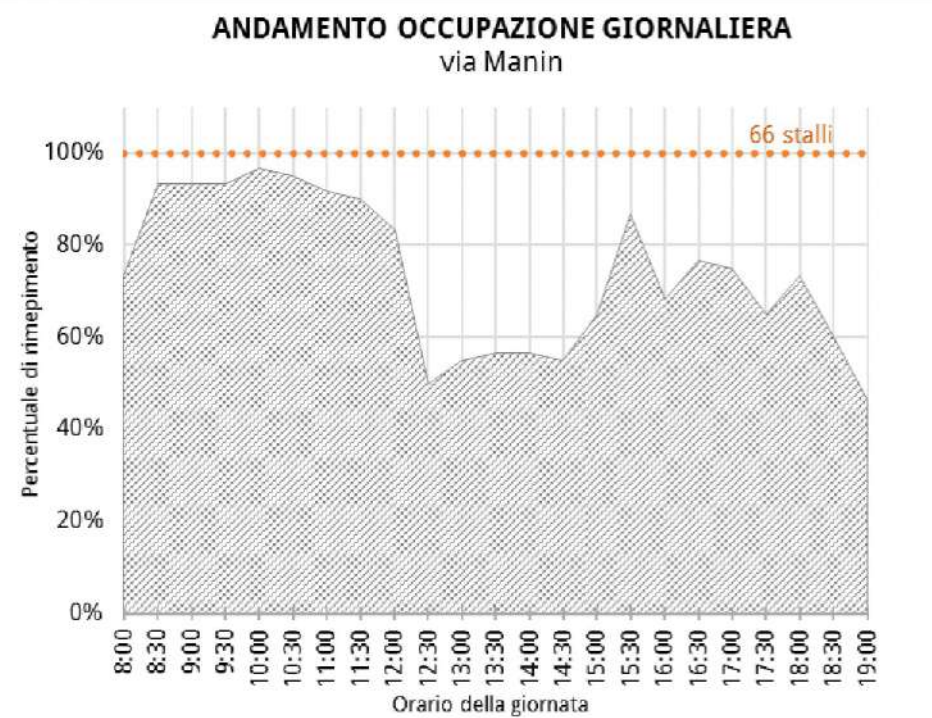

Via Galilei

ANDAMENTO OCCUPAZIONE GIORNALIERA
via Galilei

TEMPI DI PERMANENZA DEI VEICOLI IN SOSTA
via Galilei

Via Tintoretto

Via XXVIII Aprile

Parcheggio PioX

Viale Spellanzon

Via Manin

Via dei Cappuccini

Via Tiepolo

Via Generale Armando Diaz

Via Maestri del Lavoro

Via Lourdes

Parcheggio EAT'S

Via del Ruio

Stalli liberi	0
Stalli permessi	13
Stalli per disabili	0
Stalli con disco orario	0
Stalli carico/scarico	0
Stalli totali	13