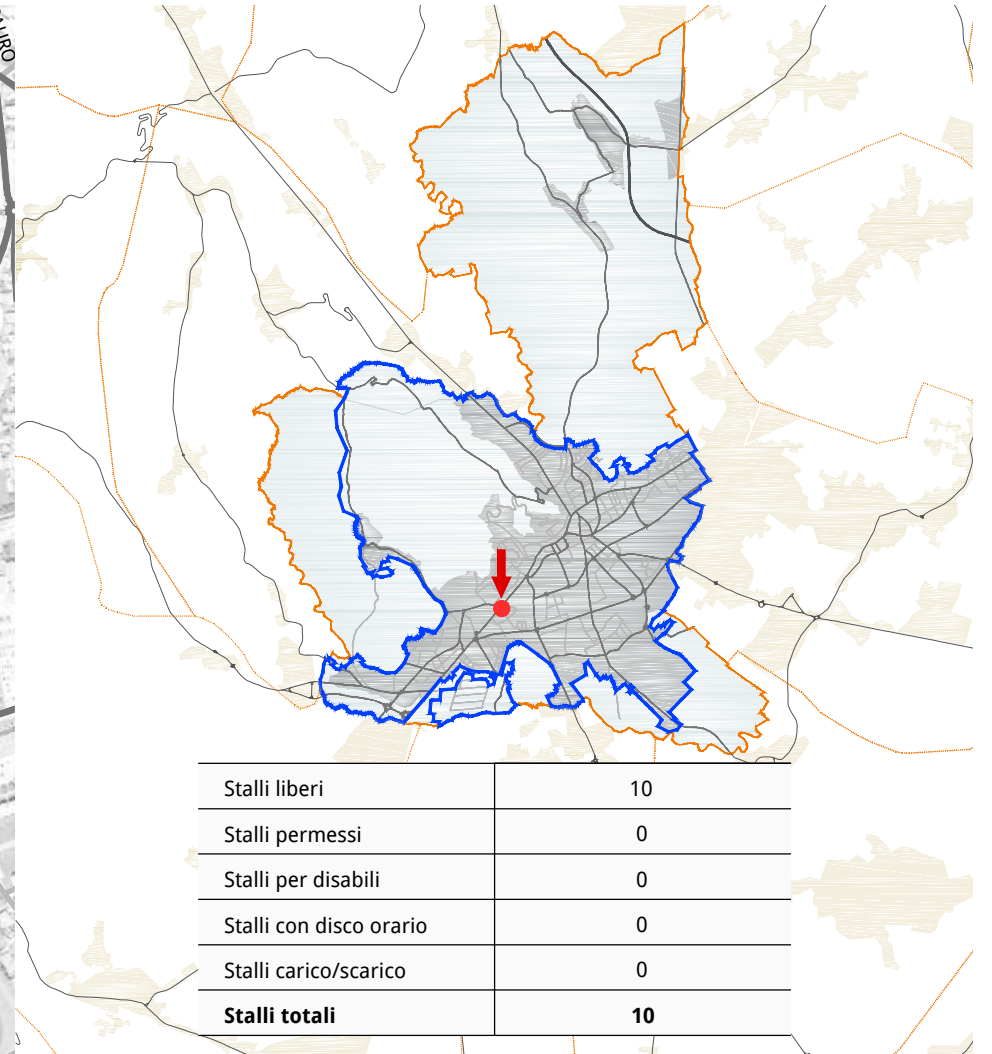

Via Galilei

ANDAMENTO OCCUPAZIONE GIORNALIERA
via Galilei

TEMPI DI PERMANENZA DEI VEICOLI IN SOSTA
via Galilei

Via Tintoretto

Via XXVIII Aprile

Parcheggio PioX

Viale Spellanzon

Via Manin

Via dei Cappuccini

Via Tiepolo

Via Generale Armando Diaz

Via Maestri del Lavoro

Via Lourdes

Parcheggio EAT'S

Via del Ruio

Stalli liberi	0
Stalli permessi	13
Stalli per disabili	0
Stalli con disco orario	0
Stalli carico/scarico	0
Stalli totali	13

Viale Trento e Trieste

Via Filzi

Stalli liberi	19
Stalli permessi	0
Stalli per disabili	2
Stalli con disco orario	0
Stalli carico/scarico	0
Stalli totali	21

Viale Istria

Parcheggio Via Canova

Via Tonon

Stalli liberi	0
Stalli permessi	0
Stalli per disabili	0
Stalli con disco orario	33
Stalli carico/scarico	1
Stalli totali	34

ANDAMENTO OCCUPAZIONE GIORNALIERA
piazzale San'Antonio

TEMPI DI PERMANENZA DEI VEICOLI IN SOSTA
piazzale Sant'Antonio

Via Papa Giovanni XXIII

Via Fiume

Via Nazario Sauro

Via Lazzarin

Via Toniolo