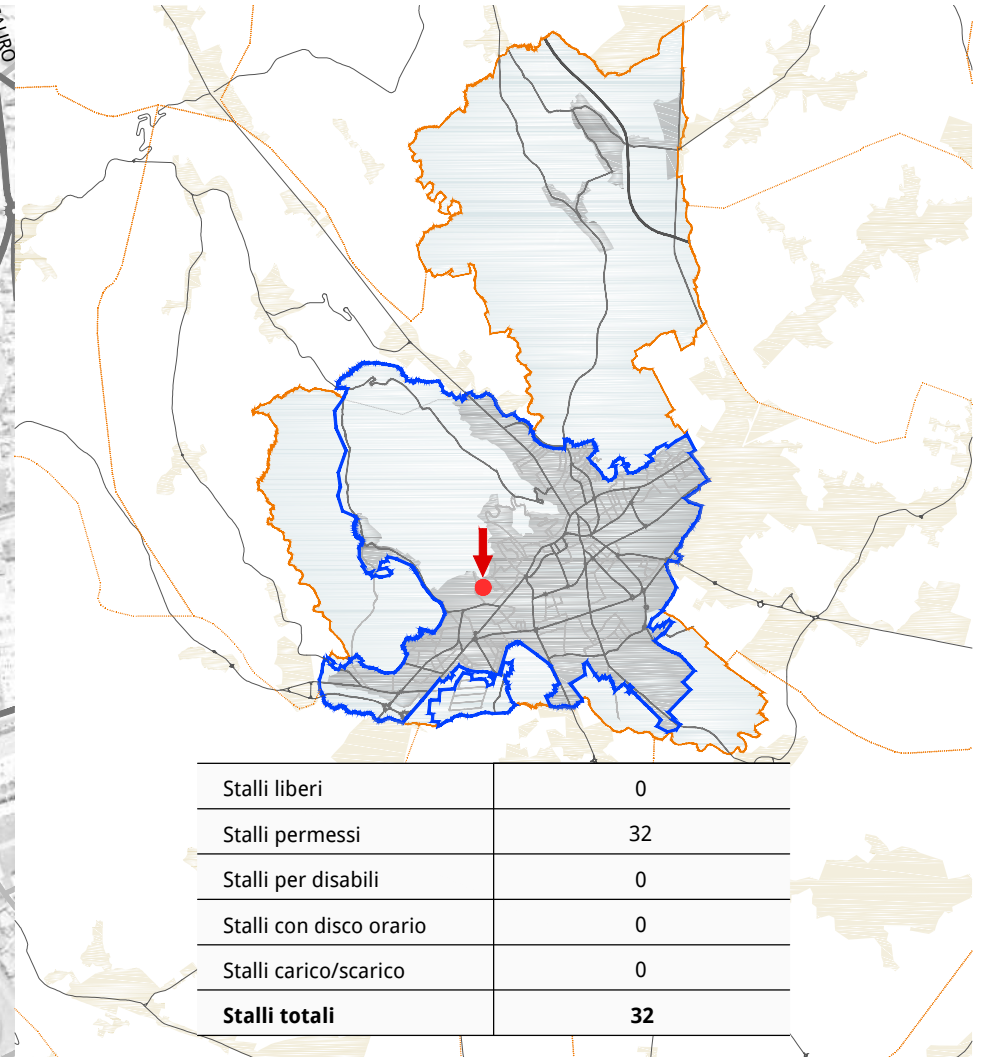

Via Galilei

ANDAMENTO OCCUPAZIONE GIORNALIERA
via Galilei

TEMPI DI PERMANENZA DEI VEICOLI IN SOSTA
via Galilei

Via Tintoretto

Via XXVIII Aprile

Parcheggio PioX

Viale Spellanzon

Via Manin

Via dei Cappuccini

Via Tiepolo

Via Generale Armando Diaz

Via Maestri del Lavoro

Via Lourdes

Parcheggio EAT'S

Via del Ruio

Stalli liberi	0
Stalli permessi	13
Stalli per disabili	0
Stalli con disco orario	0
Stalli carico/scarico	0
Stalli totali	13

Viale Trento e Trieste

Via Filzi

Stalli liberi	19
Stalli permessi	0
Stalli per disabili	2
Stalli con disco orario	0
Stalli carico/scarico	0
Stalli totali	21

Viale Istria

Parcheggio Via Canova

Via Tonon

Stalli liberi	0
Stalli permessi	0
Stalli per disabili	0
Stalli con disco orario	33
Stalli carico/scarico	1
Stalli totali	34

ANDAMENTO OCCUPAZIONE GIORNALIERA
piazzale San'Antonio

TEMPI DI PERMANENZA DEI VEICOLI IN SOSTA
piazzale Sant'Antonio

Via Papa Giovanni XXIII

Via Fiume

Via Nazario Sauro

Via Lazzarin

Via Toniolo