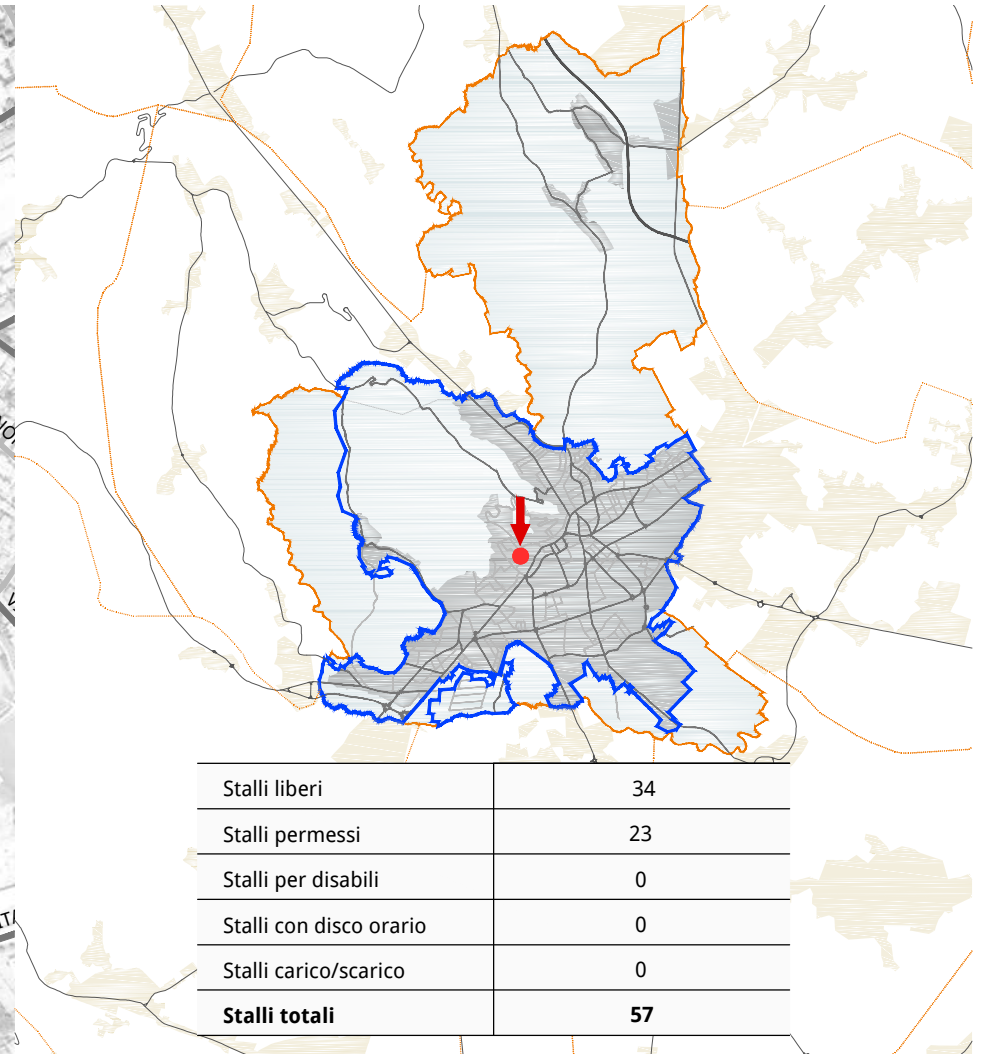

Via Galilei

ANDAMENTO OCCUPAZIONE GIORNALIERA
via Galilei

TEMPI DI PERMANENZA DEI VEICOLI IN SOSTA
via Galilei

Via Tintoretto

Via XXVIII Aprile

Parcheggio PioX

Viale Spellanzon

Via Manin

Via dei Cappuccini

Via Tiepolo

Via Generale Armando Diaz

Via Maestri del Lavoro

Via Lourdes

Parcheggio EAT'S

Via del Ruio

Stalli liberi	0
Stalli permessi	13
Stalli per disabili	0
Stalli con disco orario	0
Stalli carico/scarico	0
Stalli totali	13

ANDAMENTO OCCUPAZIONE GIORNALIERA
piazzale San'Antonio

TEMPI DI PERMANENZA DEI VEICOLI IN SOSTA
piazzale Sant'Antonio

Via Papa Giovanni XXIII

Via Fiume

Via Nazario Sauro

Via Lazzarin

Via Toniolo