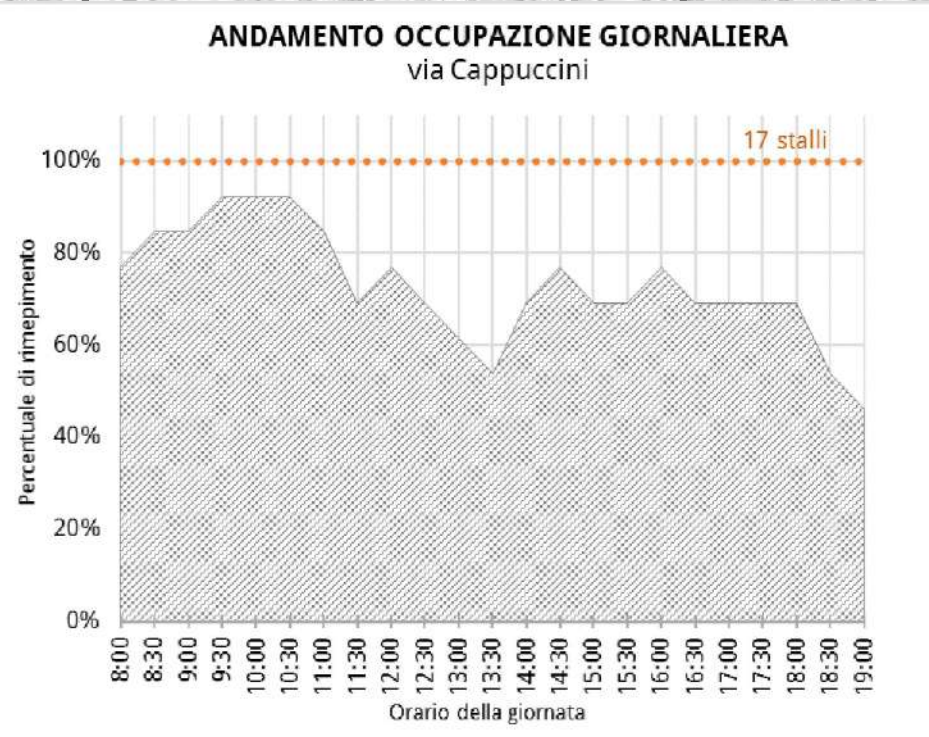

Via Galilei

ANDAMENTO OCCUPAZIONE GIORNALIERA
via Galilei

TEMPI DI PERMANENZA DEI VEICOLI IN SOSTA
via Galilei

Via Tintoretto

Via XXVIII Aprile

Parcheggio PioX

Viale Spellanzon

Via Manin

Via dei Cappuccini

Via Tiepolo

Via Generale Armando Diaz

Via Maestri del Lavoro

Via Lourdes

Parcheggio EAT'S

Via del Ruio

Stalli liberi	0
Stalli permessi	13
Stalli per disabili	0
Stalli con disco orario	0
Stalli carico/scarico	0
Stalli totali	13