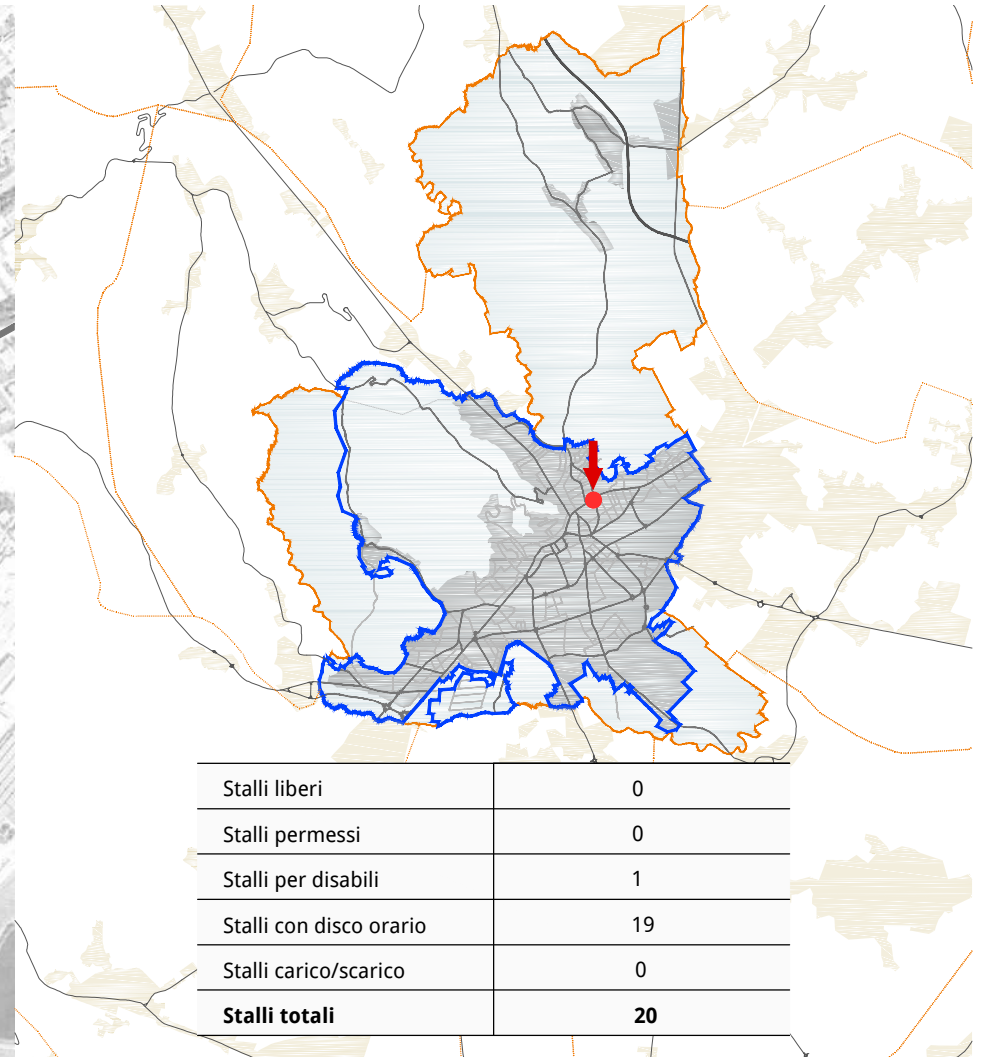

Via dei Cappuccini

Via Tiepolo

Via Generale Armando Diaz

Via Maestri del Lavoro

Via Lourdes

Parcheggio EAT'S

Via del Ruio

Stalli liberi	0
Stalli permessi	13
Stalli per disabili	0
Stalli con disco orario	0
Stalli carico/scarico	0
Stalli totali	13

TEMPI DI PERMANENZA DEI VEICOLI IN SOSTA
via Settembrini

Via Mameli

Via Veneto

Viale Veneto

Stalli liberi	40
Stalli permessi	78
Stalli per disabili	1
Stalli con disco orario	0
Stalli carico/scarico	3
Stalli totali	122

Viale Trento e Trieste

Via Filzi

Stalli liberi	19
Stalli permessi	0
Stalli per disabili	2
Stalli con disco orario	0
Stalli carico/scarico	0
Stalli totali	21

Viale Istria

Parcheggio Via Canova

Via Tonon

Stalli liberi	0
Stalli permessi	0
Stalli per disabili	0
Stalli con disco orario	33
Stalli carico/scarico	1
Stalli totali	34

ANDAMENTO OCCUPAZIONE GIORNALIERA
piazzale San'Antonio

TEMPI DI PERMANENZA DEI VEICOLI IN SOSTA
piazzale Sant'Antonio

Via Papa Giovanni XXIII

Via Fiume

Via Nazario Sauro

Via Lazzarin

Via Toniolo