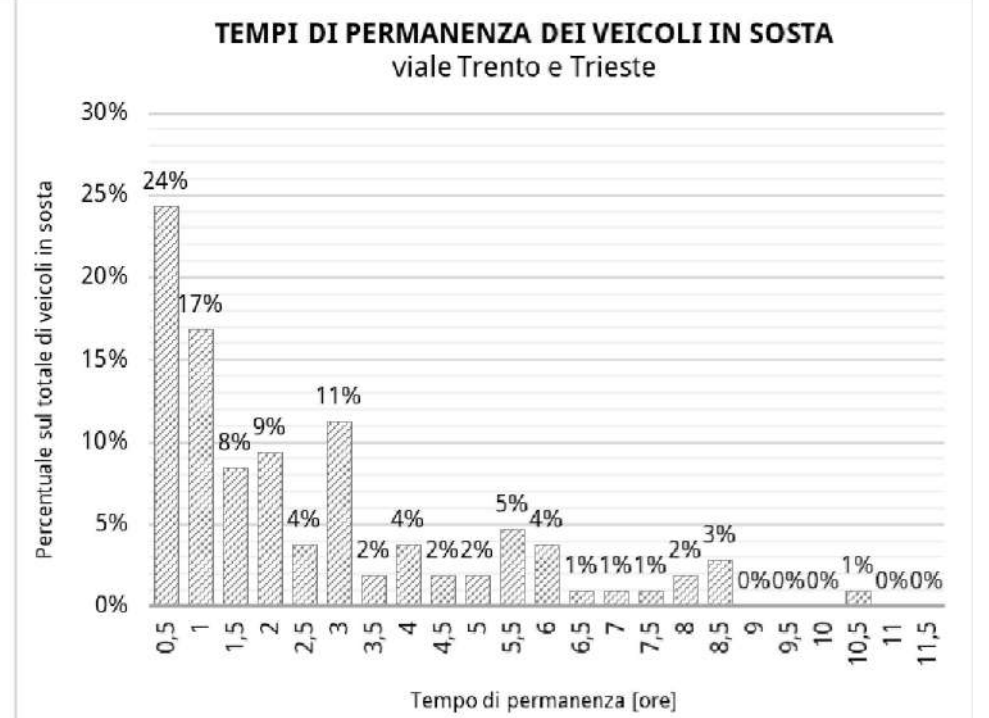

Viale Trento e Trieste