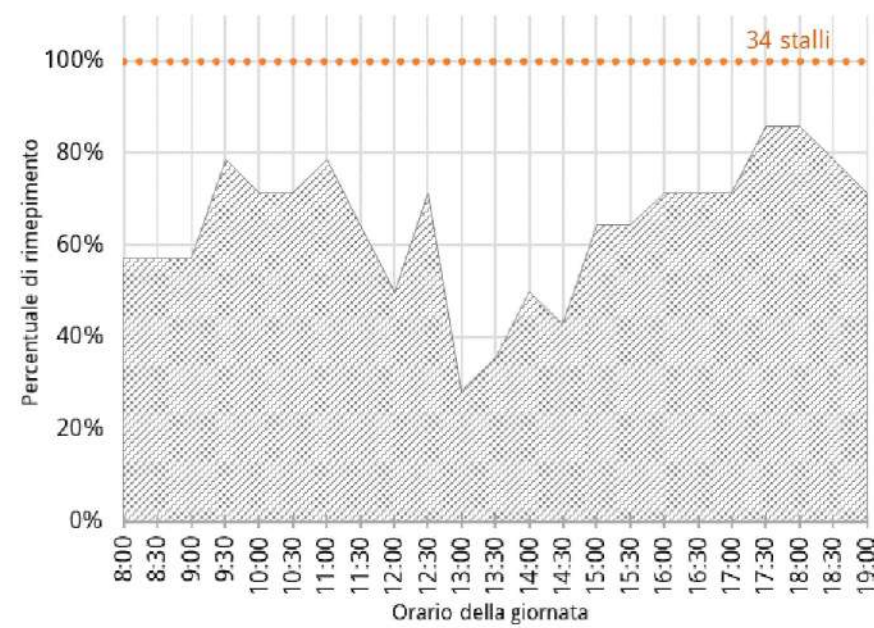

Viale Trento e Trieste

Via Filzi

Stalli liberi	19
Stalli permessi	0
Stalli per disabili	2
Stalli con disco orario	0
Stalli carico/scarico	0
Stalli totali	21

Viale Istria

Parcheggio Via Canova

Via Tonon

Stalli liberi	0
Stalli permessi	0
Stalli per disabili	0
Stalli con disco orario	33
Stalli carico/scarico	1
Stalli totali	34

ANDAMENTO OCCUPAZIONE GIORNALIERA
via Tonon (Melies)

TEMPI DI PERMANENZA DEI VEICOLI IN SOSTA
via Tonon (Melies)

Piazzale Sant'Antonio

Stalli liberi	46
Stalli permessi	0
Stalli per disabili	1
Stalli con disco orario	10
Stalli carico/scarico	0
Stalli totali	57