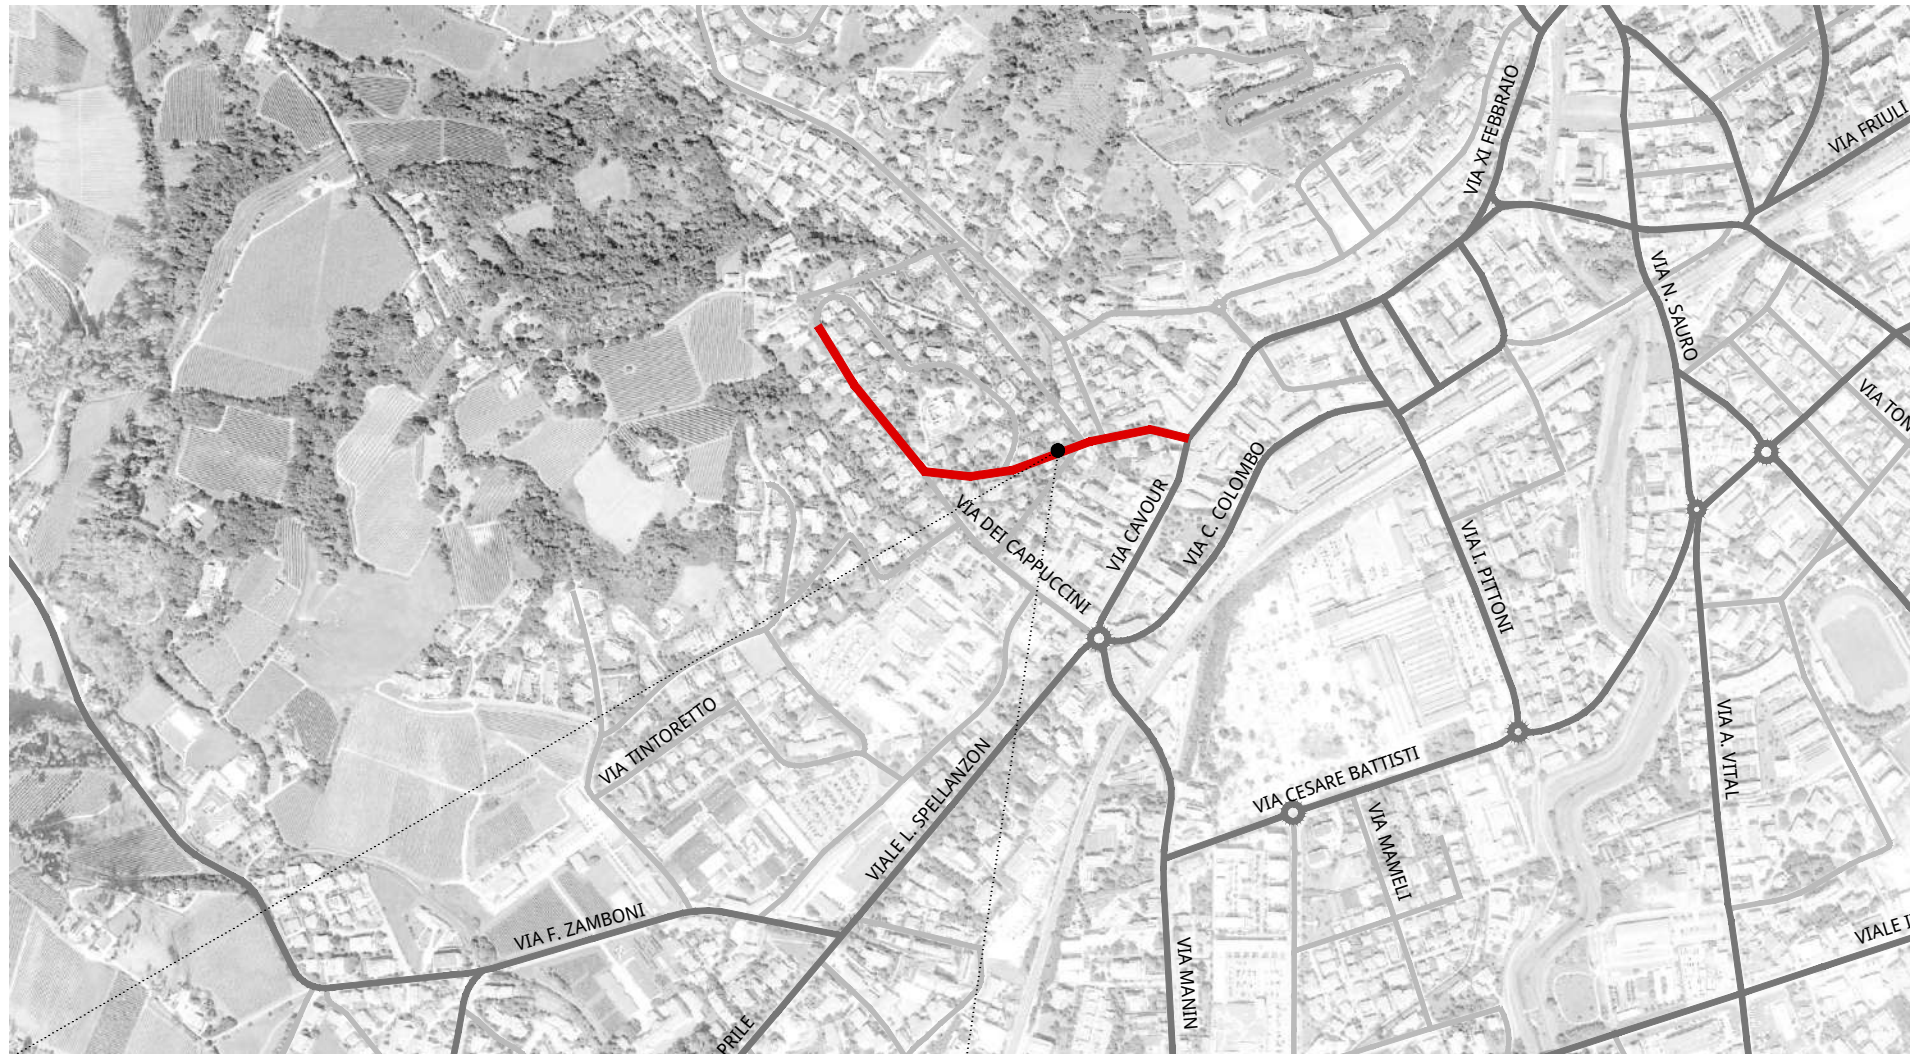

Via Galilei

ANDAMENTO OCCUPAZIONE GIORNALIERA
via Galilei

TEMPI DI PERMANENZA DEI VEICOLI IN SOSTA
via Galilei

Via Tintoretto

Via XXVIII Aprile

Parcheggio PioX

Viale Spellanzon

Via Manin

Via dei Cappuccini

Via Tiepolo

Via Generale Armando Diaz

Via Maestri del Lavoro

Via Lourdes

Parcheggio EAT'S

Via del Ruio

Stalli liberi	0
Stalli permessi	13
Stalli per disabili	0
Stalli con disco orario	0
Stalli carico/scarico	0
Stalli totali	13

ANDAMENTO OCCUPAZIONE GIORNALIERA
piazzale San'Antonio

TEMPI DI PERMANENZA DEI VEICOLI IN SOSTA
piazzale Sant'Antonio

Via Papa Giovanni XXIII

Via Fiume

Via Nazario Sauro

Via Lazzarin

Via Toniolo