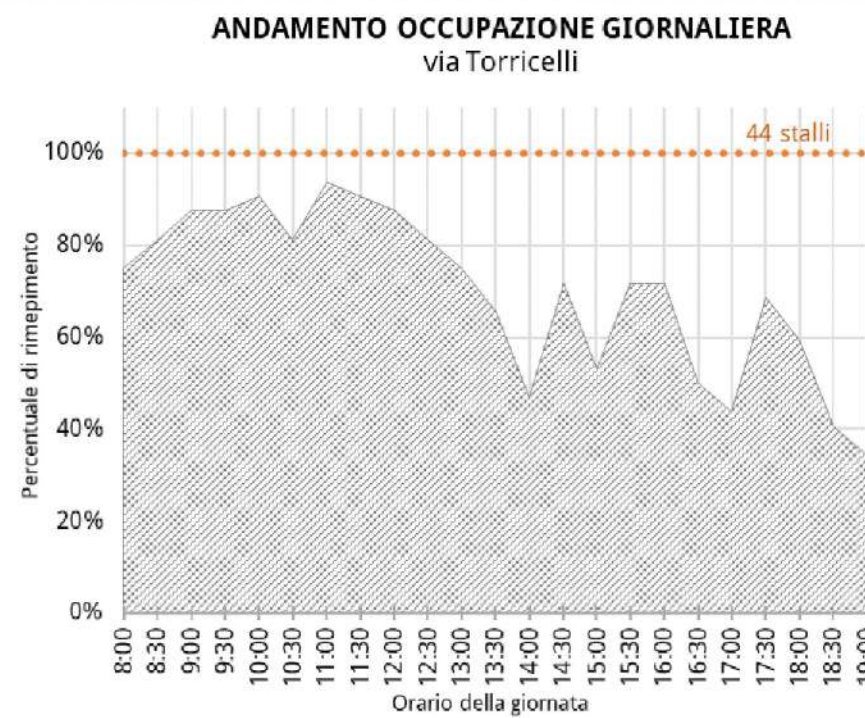

Via Torricelli