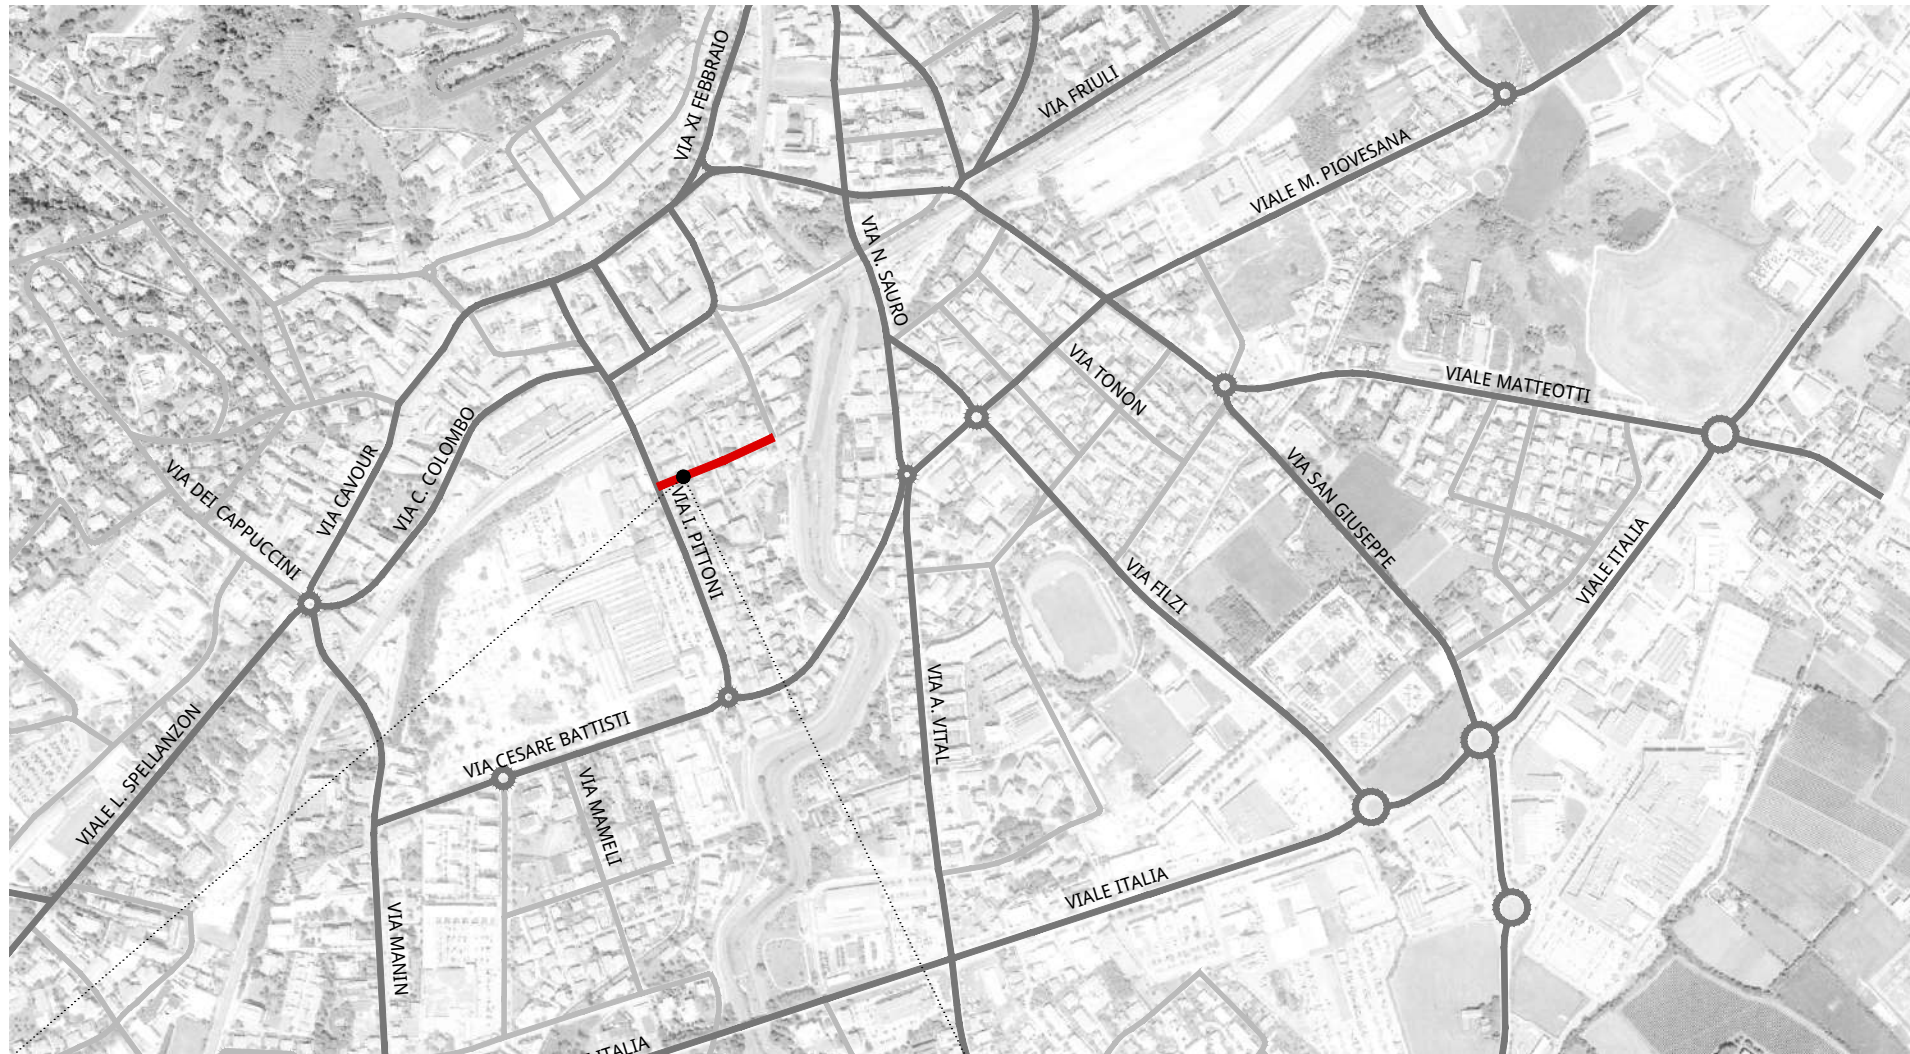

Via Rossini