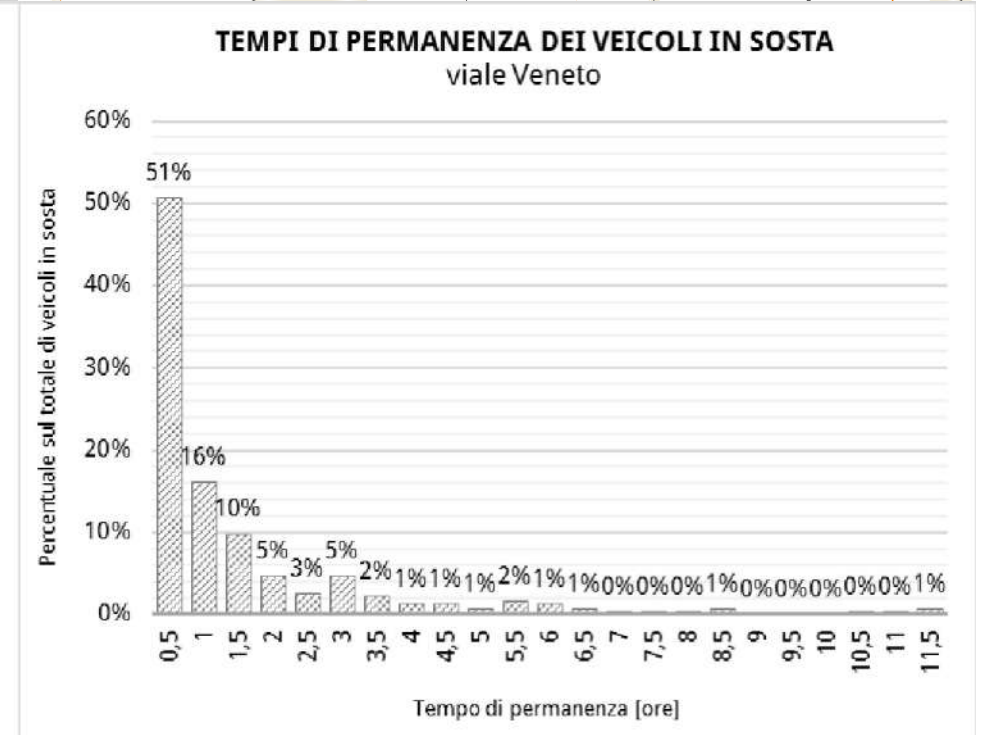

TEMPI DI PERMANENZA DEI VEICOLI IN SOSTA
via Settembrini

Via Mameli

Via Veneto

Viale Veneto

Stalli liberi	40
Stalli permessi	78
Stalli per disabili	1
Stalli con disco orario	0
Stalli carico/scarico	3
Stalli totali	122