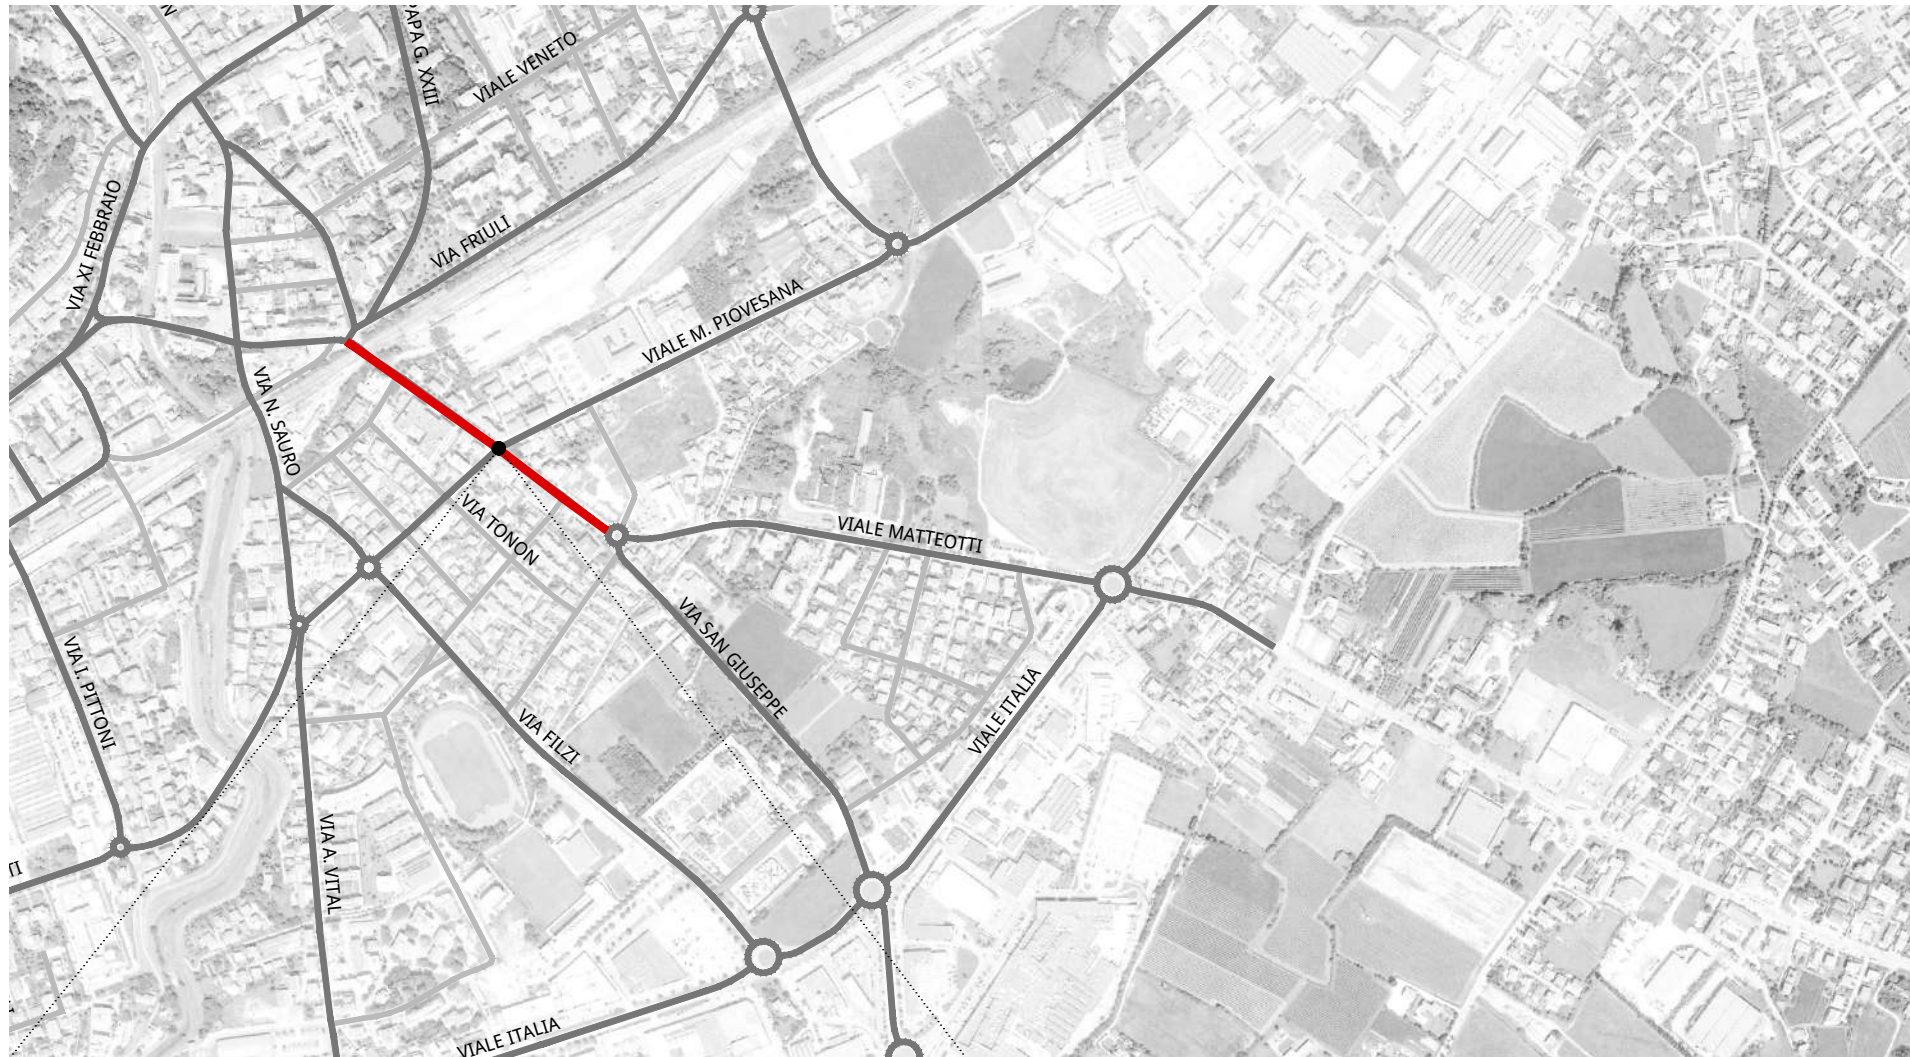

Via Galilei

ANDAMENTO OCCUPAZIONE GIORNALIERA
via Galilei

TEMPI DI PERMANENZA DEI VEICOLI IN SOSTA
via Galilei

Via Tintoretto

Via XXVIII Aprile

Parcheggio PioX

Viale Spellanzon

Via Manin

ANDAMENTO OCCUPAZIONE GIORNALIERA
piazzale San'Antonio

TEMPI DI PERMANENZA DEI VEICOLI IN SOSTA
piazzale Sant'Antonio

Via Papa Giovanni XXIII

Via Fiume

Via Nazario Sauro

Via Lazzarin

Via Toniolo