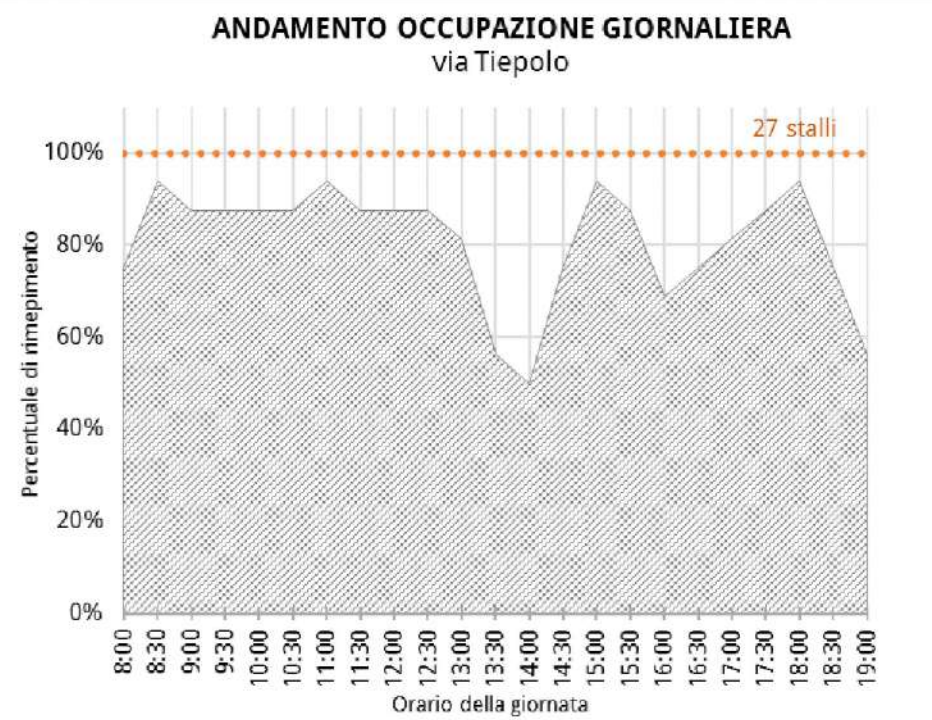

Via Galilei

ANDAMENTO OCCUPAZIONE GIORNALIERA
via Galilei

TEMPI DI PERMANENZA DEI VEICOLI IN SOSTA
via Galilei

Via Tintoretto

Via XXVIII Aprile

Parcheggio PioX

Viale Spellanzon

Via Manin

Via dei Cappuccini

Via Tiepolo

Via Generale Armando Diaz

Via Maestri del Lavoro

Via Lourdes

Parcheggio EAT'S

Via del Ruio

Stalli liberi	0
Stalli permessi	13
Stalli per disabili	0
Stalli con disco orario	0
Stalli carico/scarico	0
Stalli totali	13