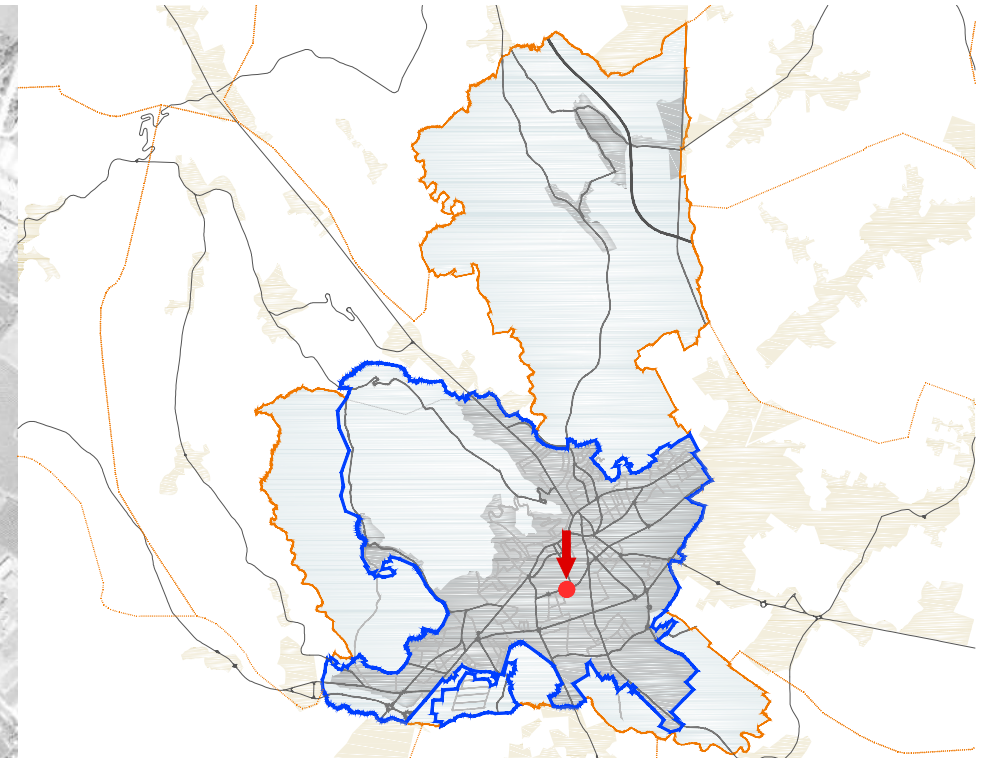

Via Settembrini

Stalli liberi	14
Stalli permessi	6
Stalli per disabili	0
Stalli con disco orario	0
Stalli carico/scarico	0
Stalli totali	20