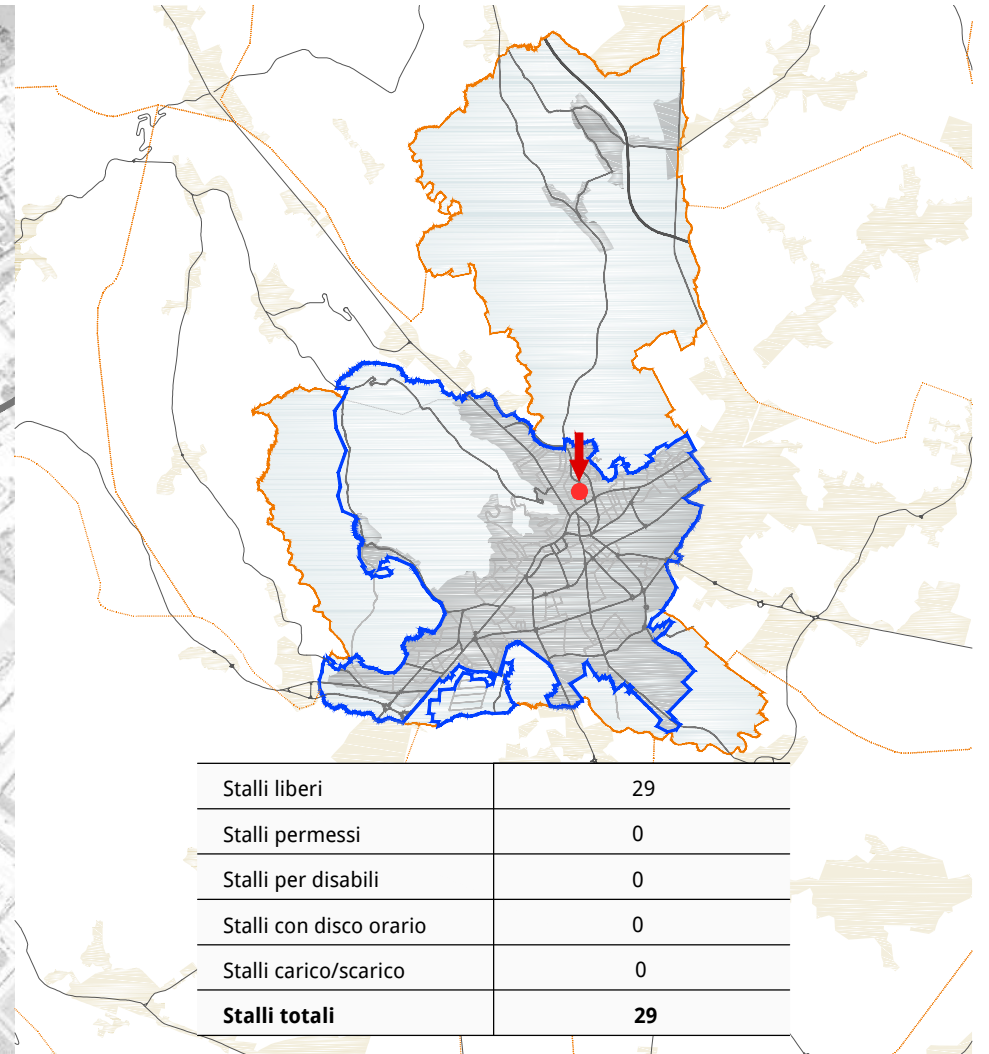

Via Galilei

ANDAMENTO OCCUPAZIONE GIORNALIERA
via Galilei

TEMPI DI PERMANENZA DEI VEICOLI IN SOSTA
via Galilei

Via Tintoretto

Via XXVIII Aprile

Parcheggio PioX

Viale Spellanzon

Via Manin

Viale Trento e Trieste

Via Filzi

Stalli liberi	19
Stalli permessi	0
Stalli per disabili	2
Stalli con disco orario	0
Stalli carico/scarico	0
Stalli totali	21

Viale Istria

Parcheggio Via Canova

Via Tonon

Stalli liberi	0
Stalli permessi	0
Stalli per disabili	0
Stalli con disco orario	33
Stalli carico/scarico	1
Stalli totali	34

ANDAMENTO OCCUPAZIONE GIORNALIERA
via Tonon (Melies)

TEMPI DI PERMANENZA DEI VEICOLI IN SOSTA
via Tonon (Melies)

Piazzale Sant'Antonio

Stalli liberi	46
Stalli permessi	0
Stalli per disabili	1
Stalli con disco orario	10
Stalli carico/scarico	0
Stalli totali	57

ANDAMENTO OCCUPAZIONE GIORNALIERA
piazzale San'Antonio

TEMPI DI PERMANENZA DEI VEICOLI IN SOSTA
piazzale Sant'Antonio

Via Papa Giovanni XXIII

Via Fiume

Via Nazario Sauro

Via Lazzarin

Via Toniolo