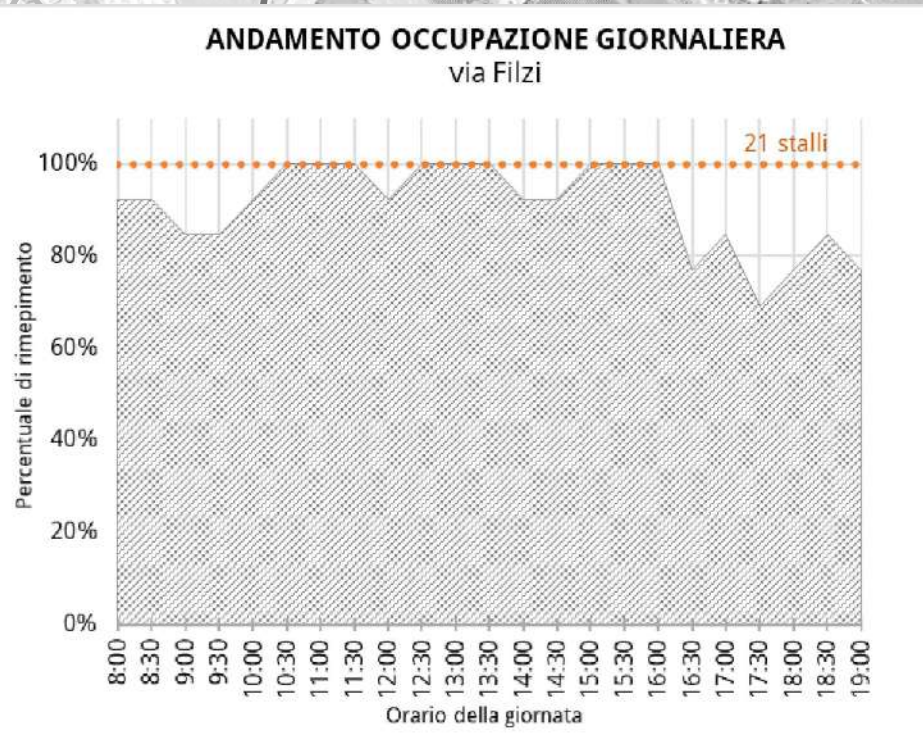

Via Filzi

Stalli liberi	19
Stalli permessi	0
Stalli per disabili	2
Stalli con disco orario	0
Stalli carico/scarico	0
Stalli totali	21