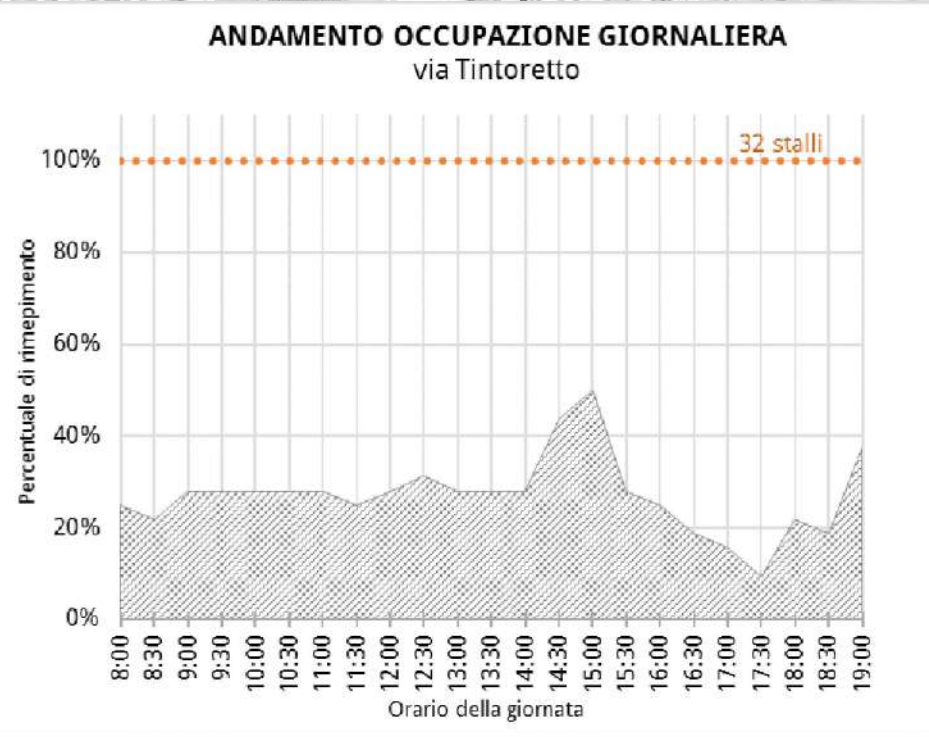

Via Galilei

ANDAMENTO OCCUPAZIONE GIORNALIERA
via Galilei

TEMPI DI PERMANENZA DEI VEICOLI IN SOSTA
via Galilei

Via Tintoretto

Via XXVIII Aprile

Parcheggio PioX

Viale Spellanzon

Via Manin

Via dei Cappuccini

Via Tiepolo

Via Generale Armando Diaz

Via Maestri del Lavoro

Via Lourdes

Parcheggio EAT'S

Via del Ruio

Stalli liberi	0
Stalli permessi	13
Stalli per disabili	0
Stalli con disco orario	0
Stalli carico/scarico	0
Stalli totali	13