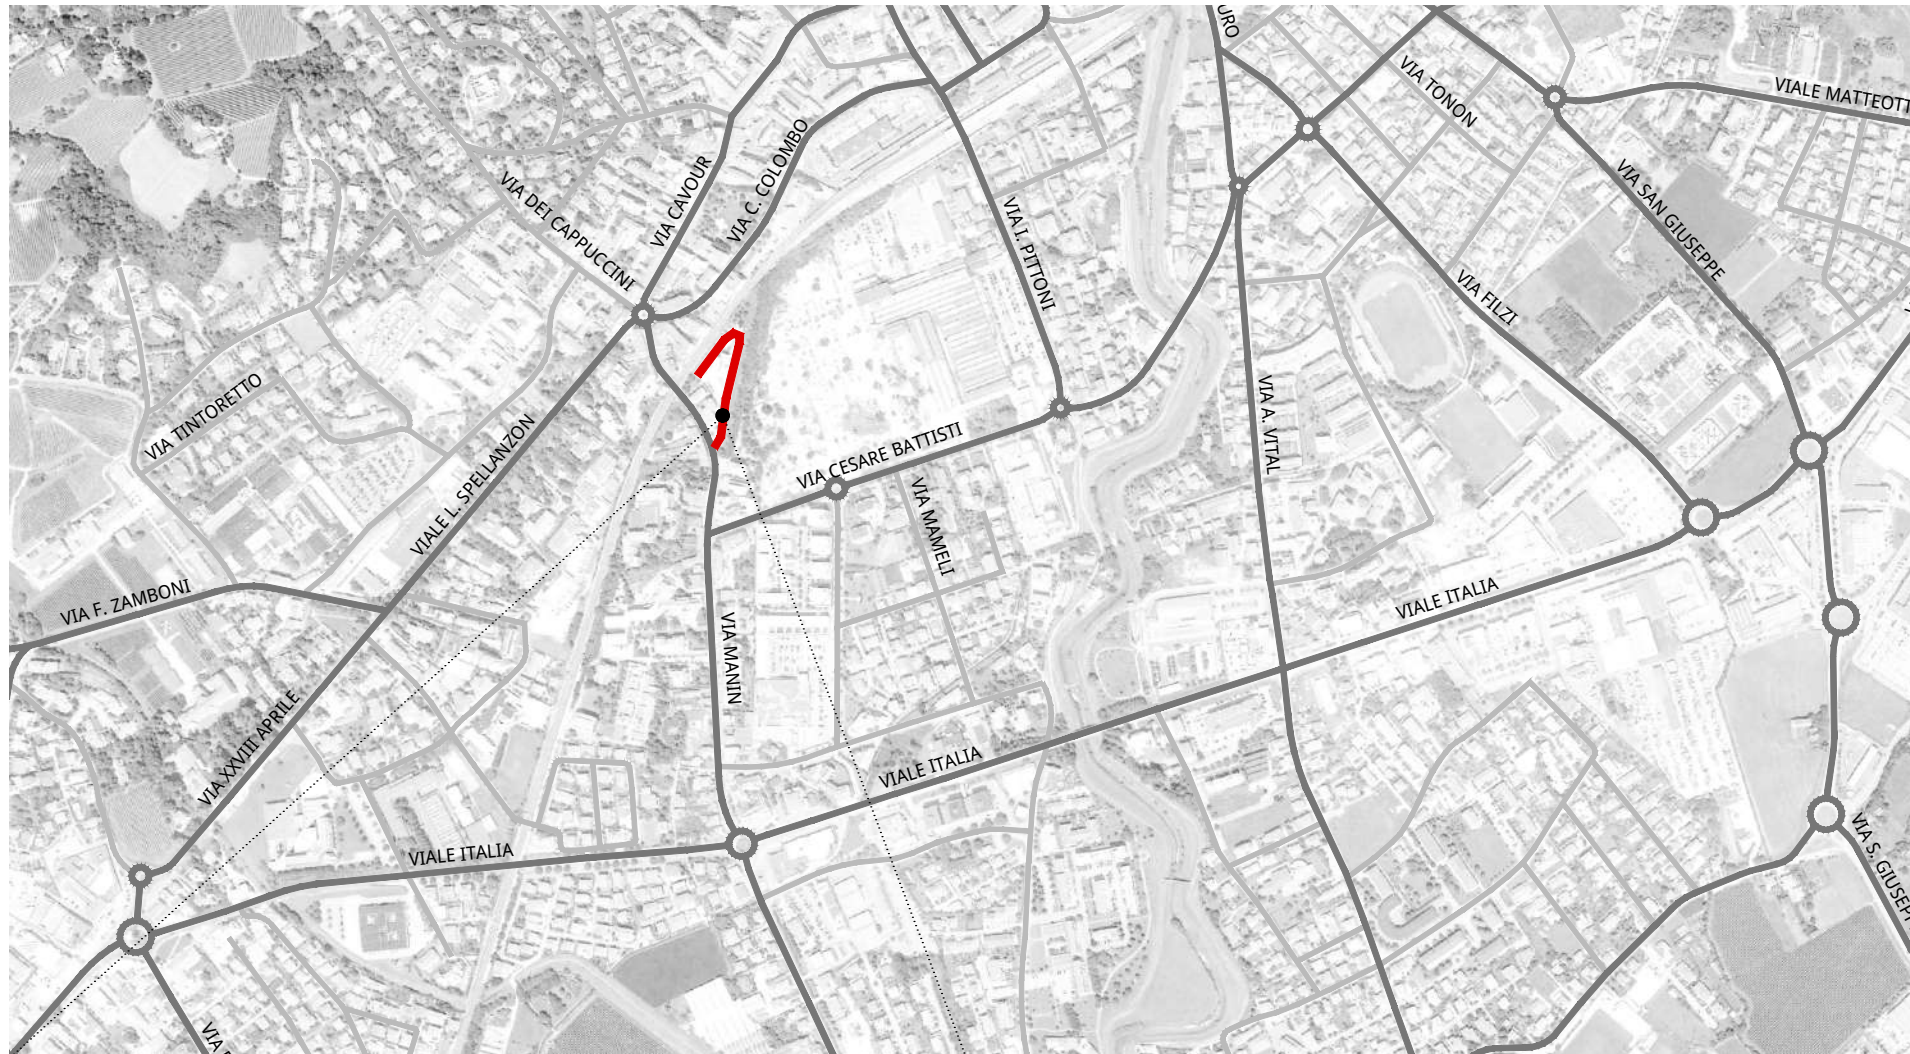

Via dei Cappuccini

Via Tiepolo

Via Generale Armando Diaz

Via Maestri del Lavoro

Via Lourdes

Parcheggio EAT'S

Via del Ruio

Stalli liberi	0
Stalli permessi	13
Stalli per disabili	0
Stalli con disco orario	0
Stalli carico/scarico	0
Stalli totali	13

ANDAMENTO OCCUPAZIONE GIORNALIERA
piazzale San'Antonio

TEMPI DI PERMANENZA DEI VEICOLI IN SOSTA
piazzale Sant'Antonio

Via Papa Giovanni XXIII

Via Fiume

Via Nazario Sauro

Via Lazzarin

Via Toniolo