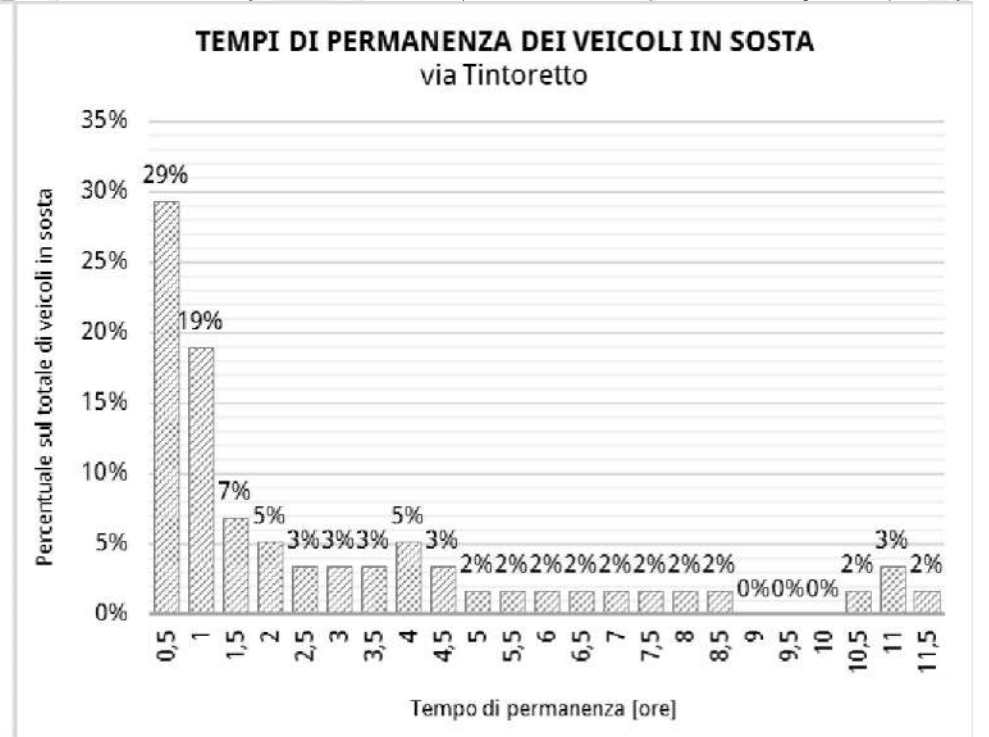

Via Galilei

ANDAMENTO OCCUPAZIONE GIORNALIERA
via Galilei

TEMPI DI PERMANENZA DEI VEICOLI IN SOSTA
via Galilei

Via Tintoretto

Via XXVIII Aprile

Parcheggio PioX

Viale Spellanzon

Via Manin

Via dei Cappuccini

Via Tiepolo

Via Generale Armando Diaz

Via Maestri del Lavoro

Via Lourdes

Parcheggio EAT'S

Via del Ruio

Stalli liberi	0
Stalli permessi	13
Stalli per disabili	0
Stalli con disco orario	0
Stalli carico/scarico	0
Stalli totali	13