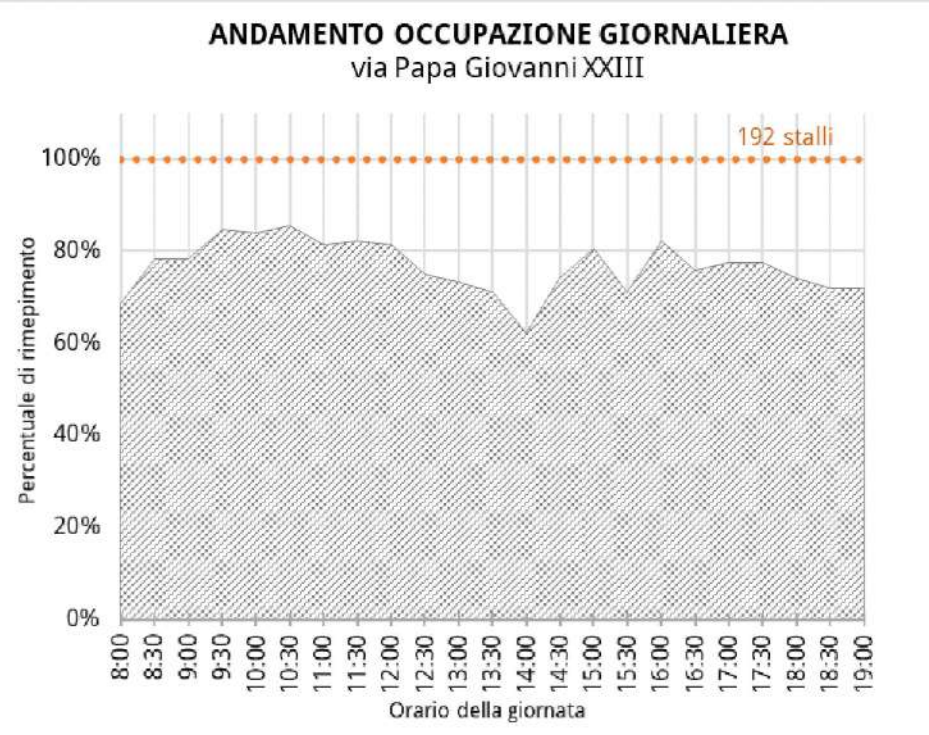

ANDAMENTO OCCUPAZIONE GIORNALIERA
via Tonon (Melies)

TEMPI DI PERMANENZA DEI VEICOLI IN SOSTA
via Tonon (Melies)

Piazzale Sant'Antonio

Stalli liberi	46
Stalli permessi	0
Stalli per disabili	1
Stalli con disco orario	10
Stalli carico/scarico	0
Stalli totali	57

ANDAMENTO OCCUPAZIONE GIORNALIERA
piazzale San'Antonio

TEMPI DI PERMANENZA DEI VEICOLI IN SOSTA
piazzale Sant'Antonio

Via Papa Giovanni XXIII

Via Fiume

Via Nazario Sauro

Via Lazzarin

Via Toniolo