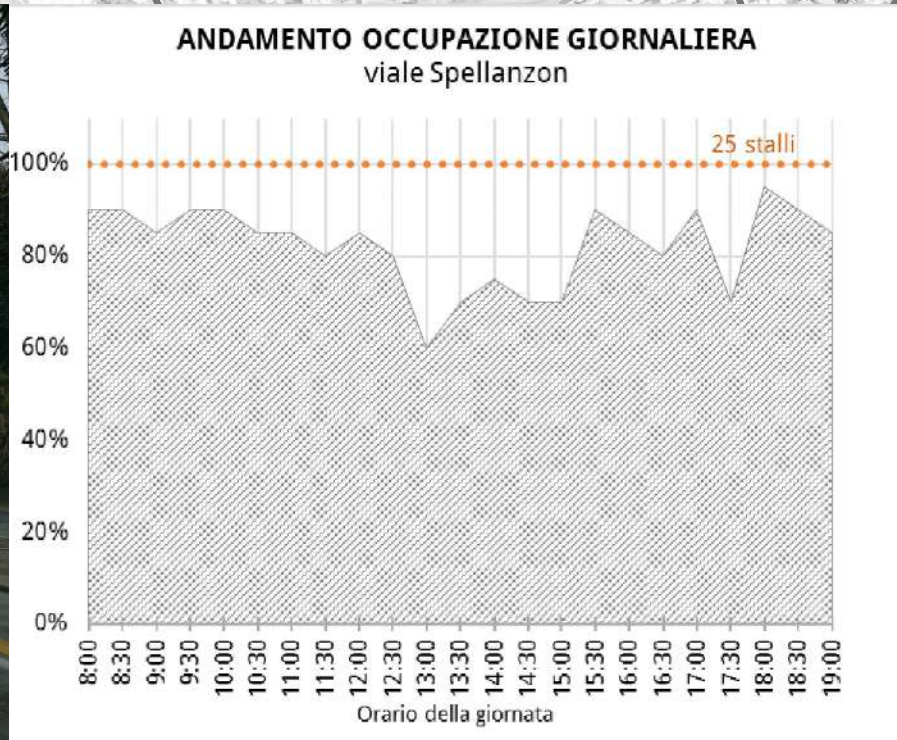

Via Galilei

ANDAMENTO OCCUPAZIONE GIORNALIERA
via Galilei

TEMPI DI PERMANENZA DEI VEICOLI IN SOSTA
via Galilei

Via Tintoretto

Via XXVIII Aprile

Parcheggio PioX

Viale Spellanzon

Via Manin

Via dei Cappuccini

Via Tiepolo

Via Generale Armando Diaz

Via Maestri del Lavoro

Via Lourdes

Parcheggio EAT'S

Via del Ruio

Stalli liberi	0
Stalli permessi	13
Stalli per disabili	0
Stalli con disco orario	0
Stalli carico/scarico	0
Stalli totali	13