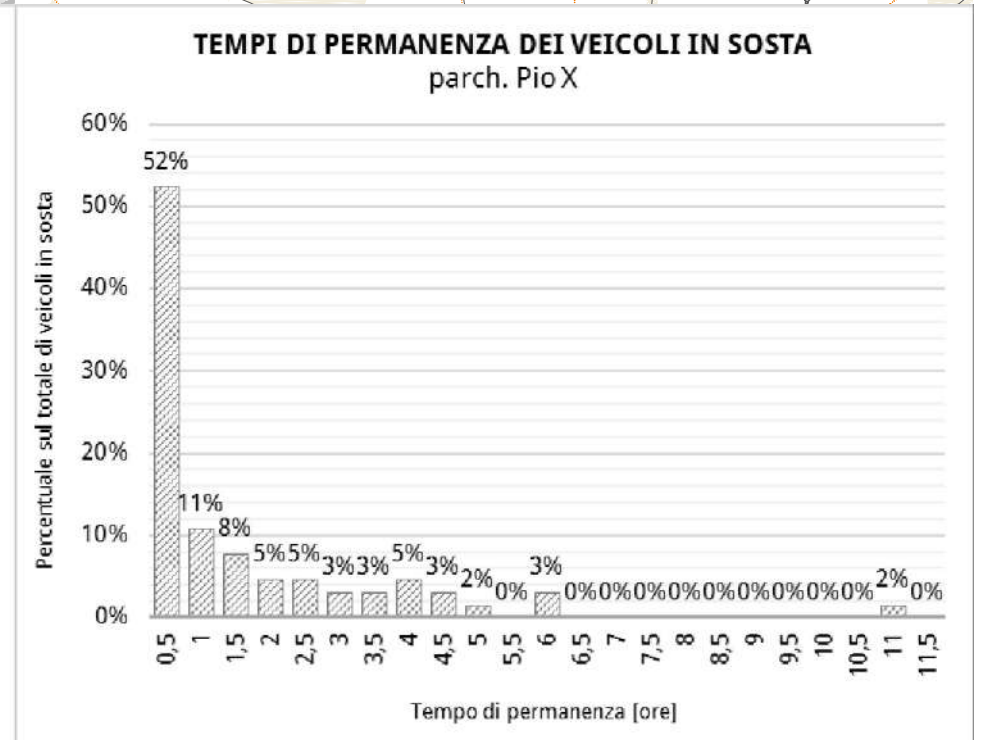

Via Galilei

ANDAMENTO OCCUPAZIONE GIORNALIERA
via Galilei

TEMPI DI PERMANENZA DEI VEICOLI IN SOSTA
via Galilei

Via Tintoretto

Via XXVIII Aprile

Parcheggio PioX

Viale Spellanzon

Via Manin

Via dei Cappuccini

Via Tiepolo

Via Generale Armando Diaz

Via Maestri del Lavoro

Via Lourdes

Parcheggio EAT'S

Via del Ruio

Stalli liberi	0
Stalli permessi	13
Stalli per disabili	0
Stalli con disco orario	0
Stalli carico/scarico	0
Stalli totali	13