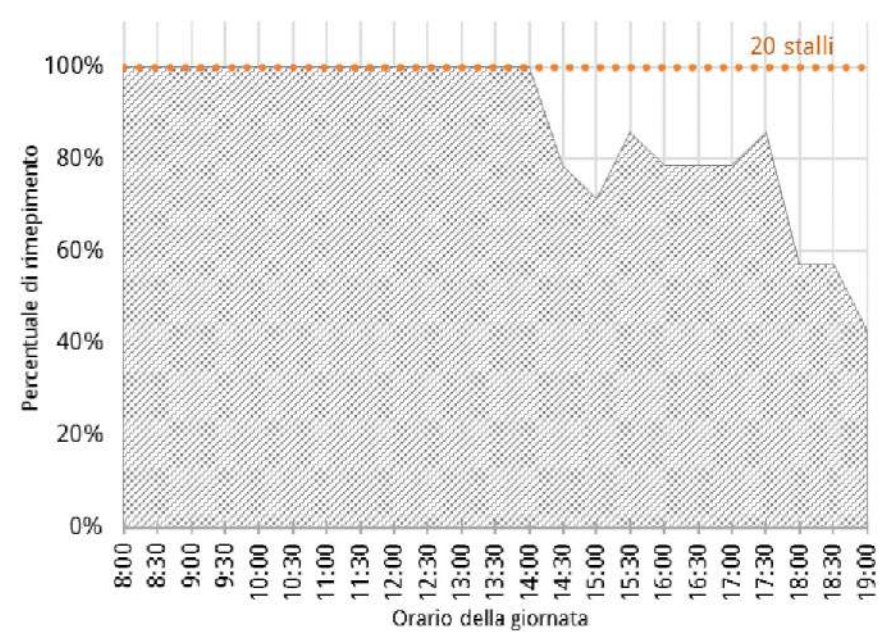

Via Verdi

Via Rossini

Via Settembrini

Stalli liberi	14
Stalli permessi	6
Stalli per disabili	0
Stalli con disco orario	0
Stalli carico/scarico	0
Stalli totali	20

ANDAMENTO OCCUPAZIONE GIORNALIERA
via Settembrini