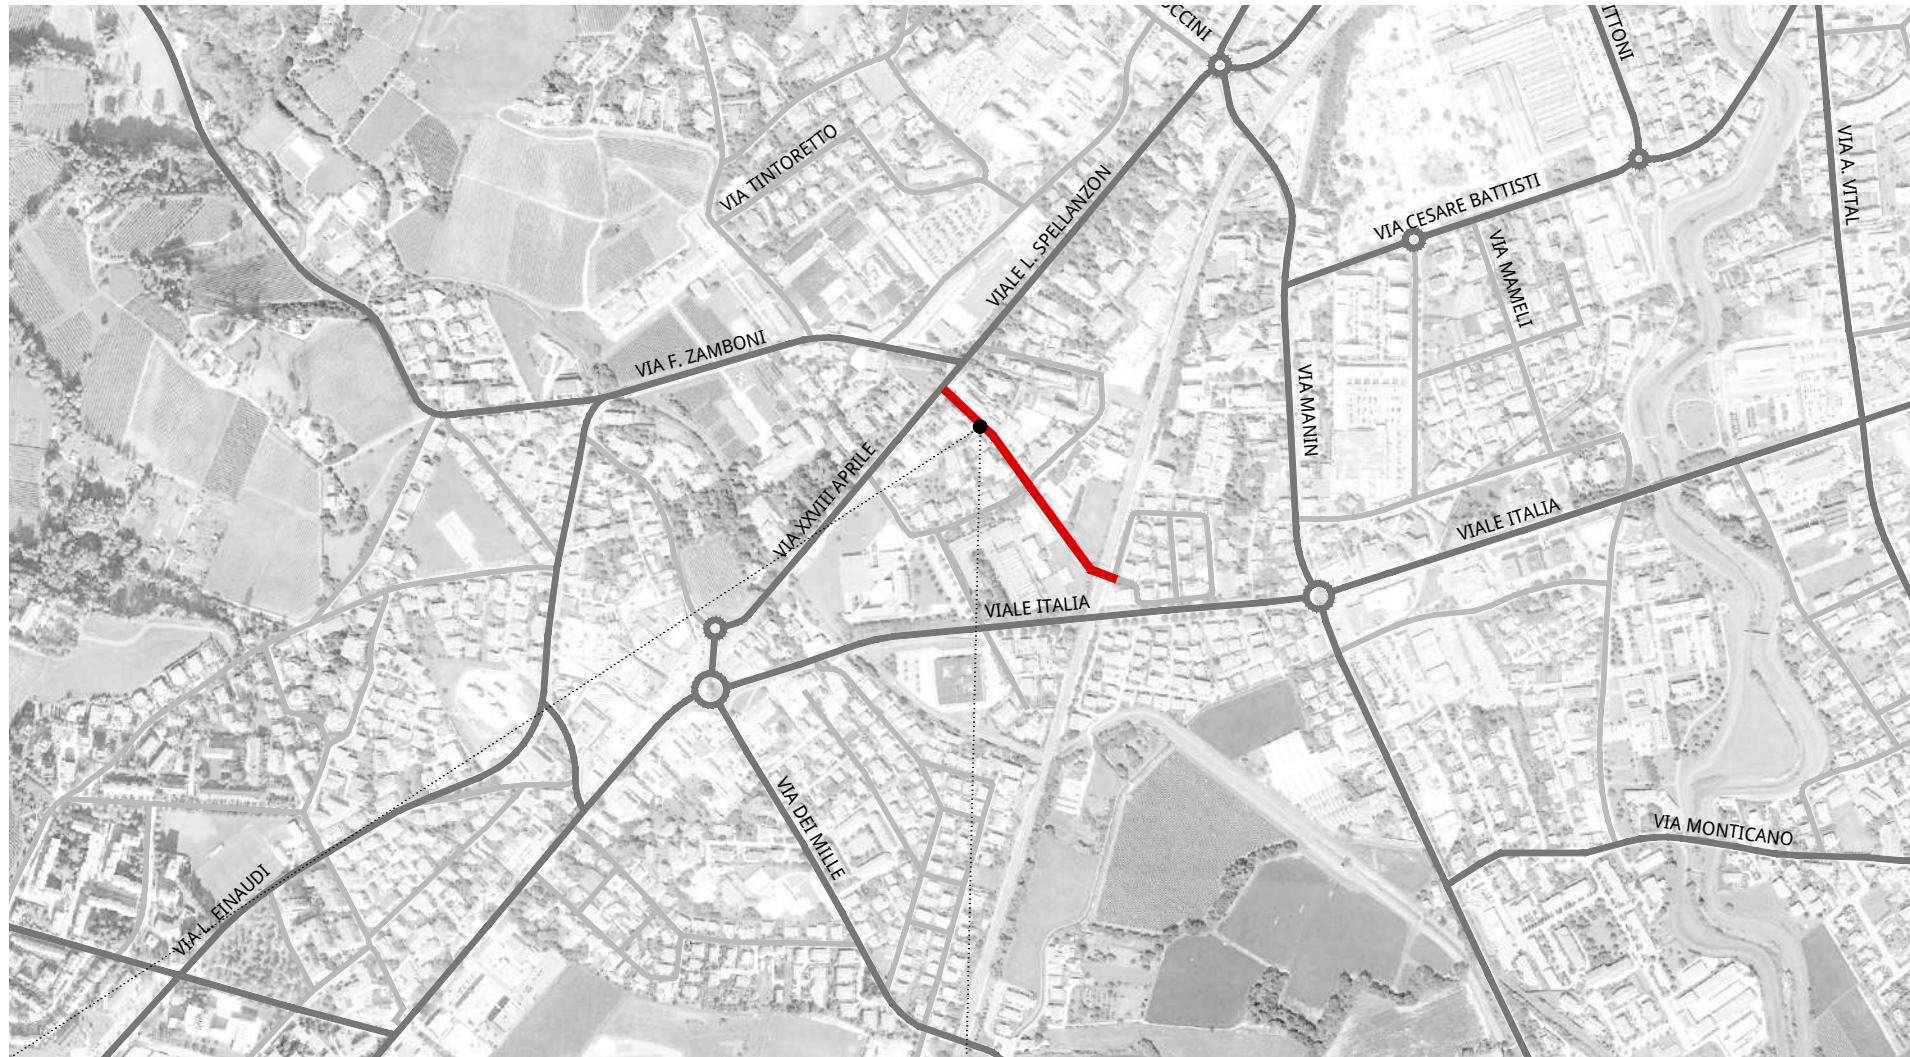

B.3

file

B.3-ALLEGATI_SCHEDE SOSTA LIBERA_r00.dwg

commessa

MB2018004

rev	data	descrizione	redatto	verificato
00	31.10.2019	Prima emissione	AZ	DF

Via Torricelli

Via Matteotti

Via Galilei

ANDAMENTO OCCUPAZIONE GIORNALIERA
via Galilei

TEMPI DI PERMANENZA DEI VEICOLI IN SOSTA
via Galilei

Via Tintoretto

Via XXVIII Aprile

Parcheggio PioX

Viale Spellanzon

Via Manin

ANDAMENTO OCCUPAZIONE GIORNALIERA
piazzale San'Antonio

TEMPI DI PERMANENZA DEI VEICOLI IN SOSTA
piazzale Sant'Antonio

Via Papa Giovanni XXIII

Via Fiume

Via Nazario Sauro

Via Lazzarin

Via Toniolo