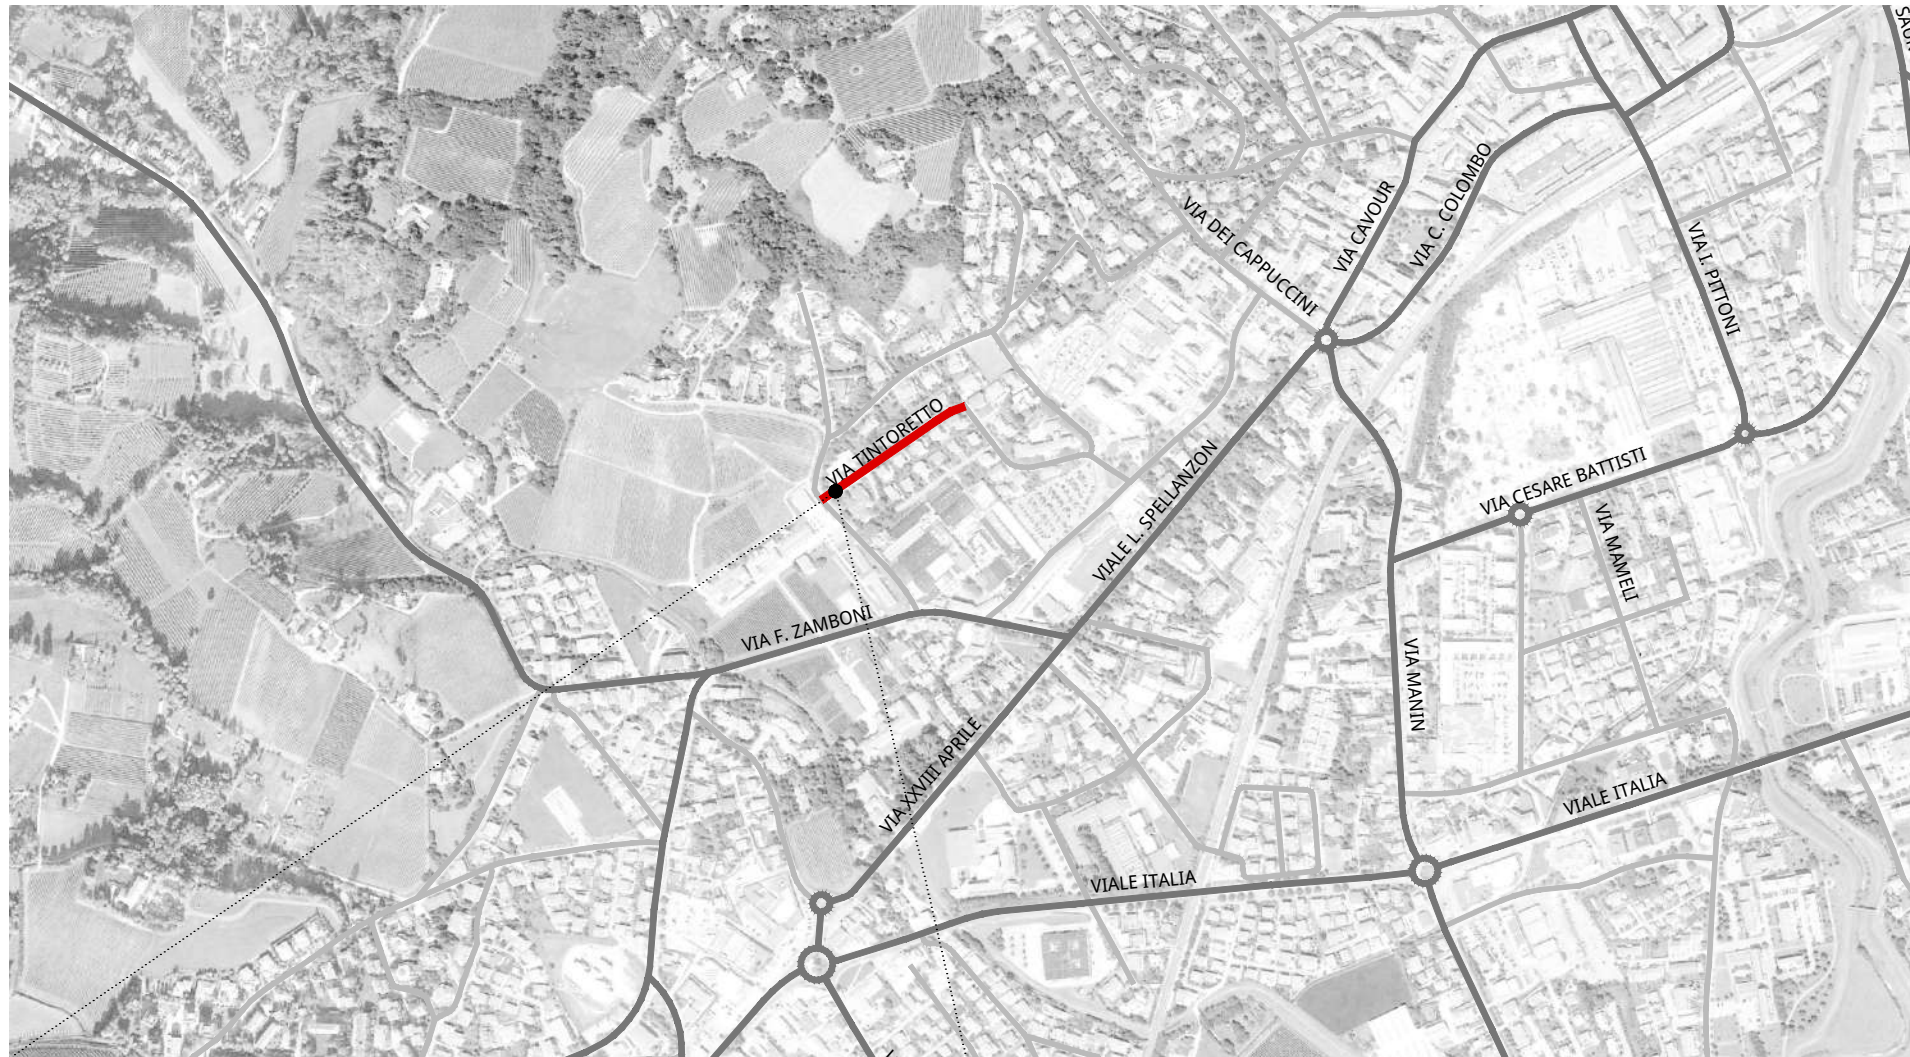

Via Galilei

ANDAMENTO OCCUPAZIONE GIORNALIERA
via Galilei

TEMPI DI PERMANENZA DEI VEICOLI IN SOSTA
via Galilei

Via Tintoretto

Via XXVIII Aprile

Parcheggio PioX

Viale Spellanzon

Via Manin

Via dei Cappuccini

Via Tiepolo

Via Generale Armando Diaz

Via Maestri del Lavoro

Via Lourdes

Parcheggio EAT'S

Via del Ruio

Stalli liberi	0
Stalli permessi	13
Stalli per disabili	0
Stalli con disco orario	0
Stalli carico/scarico	0
Stalli totali	13

ANDAMENTO OCCUPAZIONE GIORNALIERA
piazzale San'Antonio

TEMPI DI PERMANENZA DEI VEICOLI IN SOSTA
piazzale Sant'Antonio

Via Papa Giovanni XXIII

Via Fiume

Via Nazario Sauro

Via Lazzarin

Via Toniolo