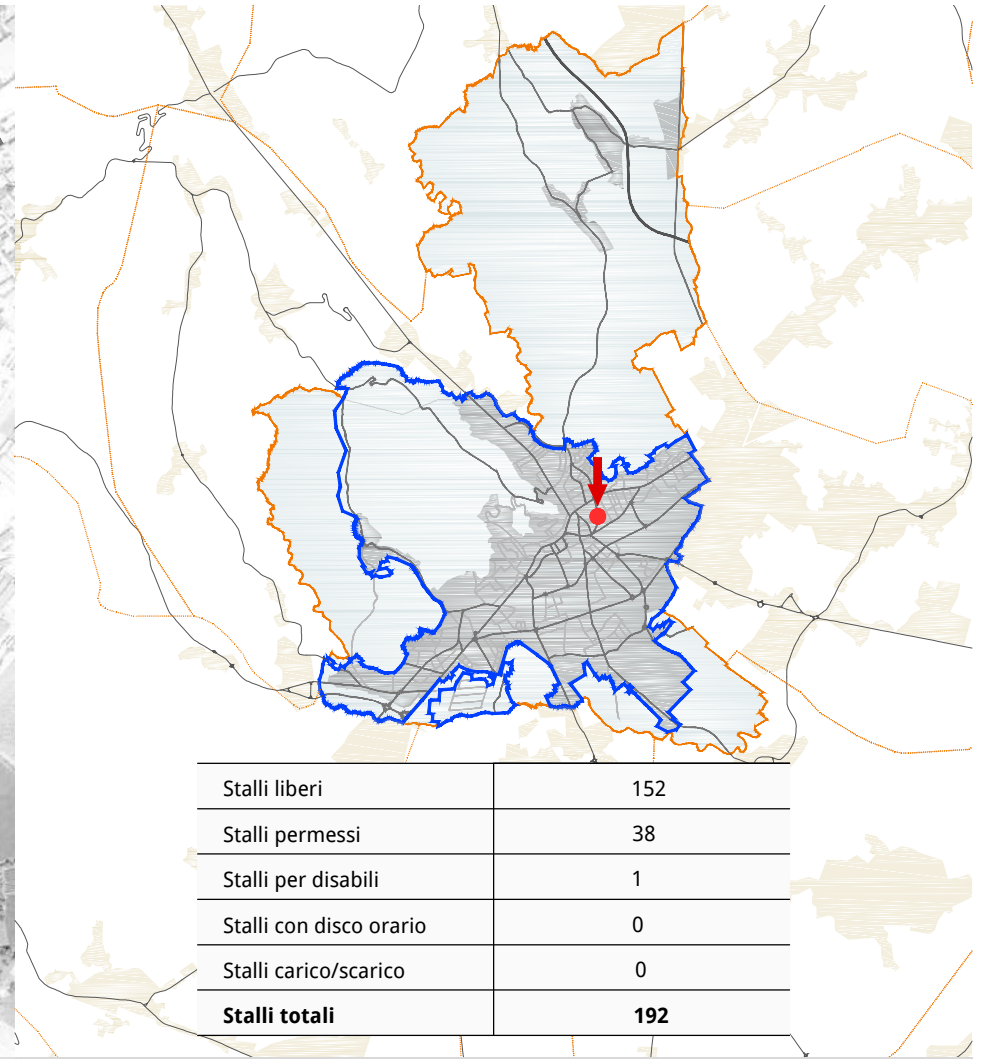

Via Galilei

ANDAMENTO OCCUPAZIONE GIORNALIERA
via Galilei

TEMPI DI PERMANENZA DEI VEICOLI IN SOSTA
via Galilei

Via Tintoretto

Via XXVIII Aprile

Parcheggio PioX

Viale Spellanzon

Via Manin

Viale Trento e Trieste

Via Filzi

Stalli liberi	19
Stalli permessi	0
Stalli per disabili	2
Stalli con disco orario	0
Stalli carico/scarico	0
Stalli totali	21

Viale Istria

Parcheggio Via Canova

Via Tonon

Stalli liberi	0
Stalli permessi	0
Stalli per disabili	0
Stalli con disco orario	33
Stalli carico/scarico	1
Stalli totali	34

ANDAMENTO OCCUPAZIONE GIORNALIERA
via Tonon (Melies)

TEMPI DI PERMANENZA DEI VEICOLI IN SOSTA
via Tonon (Melies)

Piazzale Sant'Antonio

Stalli liberi	46
Stalli permessi	0
Stalli per disabili	1
Stalli con disco orario	10
Stalli carico/scarico	0
Stalli totali	57

ANDAMENTO OCCUPAZIONE GIORNALIERA
piazzale San'Antonio

TEMPI DI PERMANENZA DEI VEICOLI IN SOSTA
piazzale Sant'Antonio

Via Papa Giovanni XXIII

Via Fiume

Via Nazario Sauro

Via Lazzarin

Via Toniolo