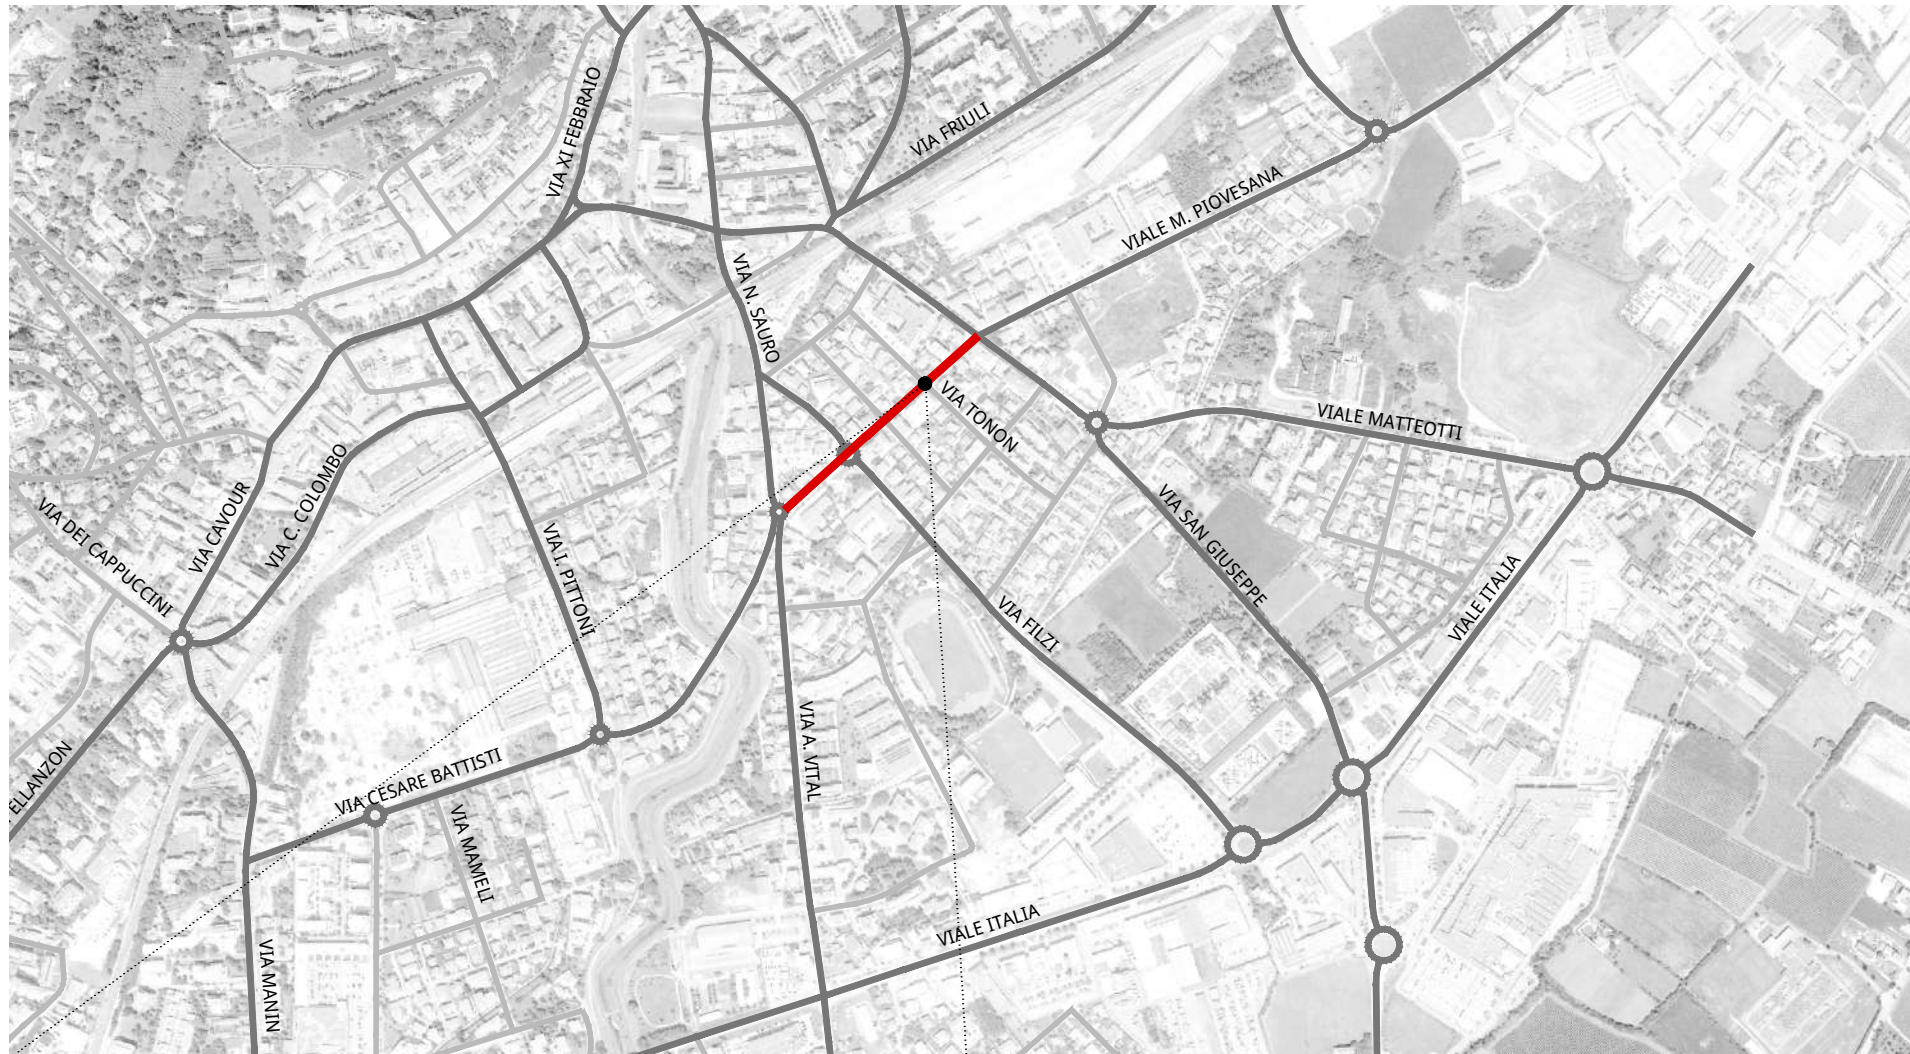

Viale Trento e Trieste

Via Filzi

Stalli liberi	19
Stalli permessi	0
Stalli per disabili	2
Stalli con disco orario	0
Stalli carico/scarico	0
Stalli totali	21

Viale Istria

Parcheggio Via Canova

Via Tonon

Stalli liberi	0
Stalli permessi	0
Stalli per disabili	0
Stalli con disco orario	33
Stalli carico/scarico	1
Stalli totali	34

ANDAMENTO OCCUPAZIONE GIORNALIERA
via Tonon (Melies)

TEMPI DI PERMANENZA DEI VEICOLI IN SOSTA
via Tonon (Melies)

Piazzale Sant'Antonio

Stalli liberi	46
Stalli permessi	0
Stalli per disabili	1
Stalli con disco orario	10
Stalli carico/scarico	0
Stalli totali	57

ANDAMENTO OCCUPAZIONE GIORNALIERA
piazzale San'Antonio

TEMPI DI PERMANENZA DEI VEICOLI IN SOSTA
piazzale Sant'Antonio

Via Papa Giovanni XXIII

Via Fiume

Via Nazario Sauro

Via Lazzarin

Via Toniolo