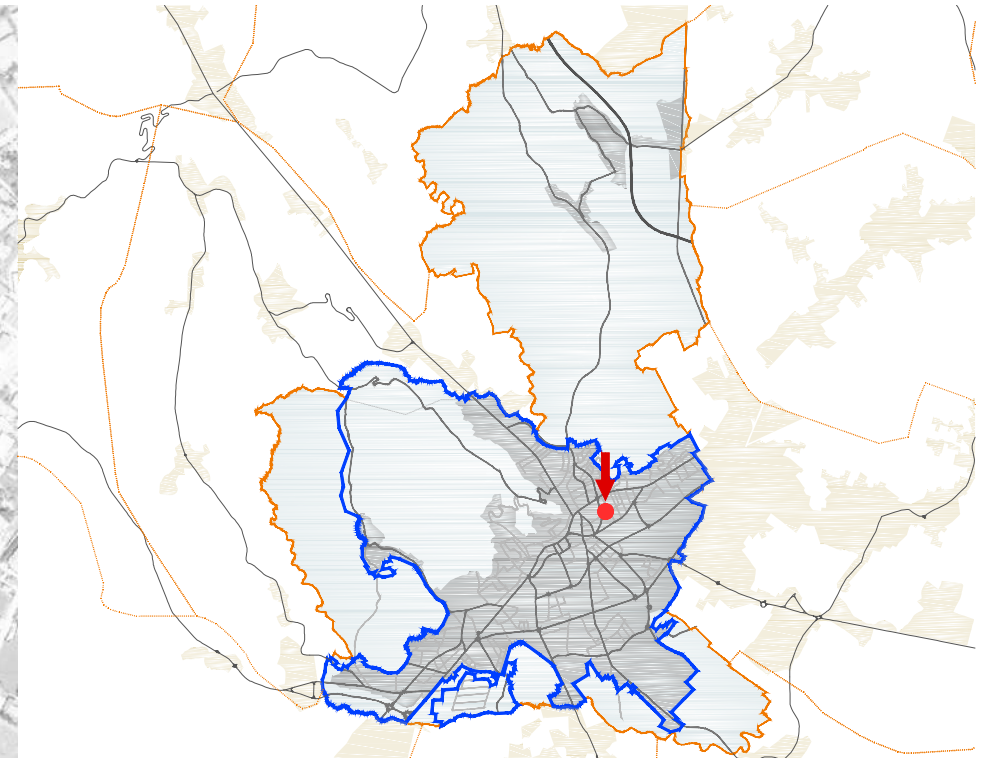

TEMPI DI PERMANENZA DEI VEICOLI IN SOSTA
via Settembrini

Via Mameli

Via Veneto

Viale Veneto

Stalli liberi	40
Stalli permessi	78
Stalli per disabili	1
Stalli con disco orario	0
Stalli carico/scarico	3
Stalli totali	122