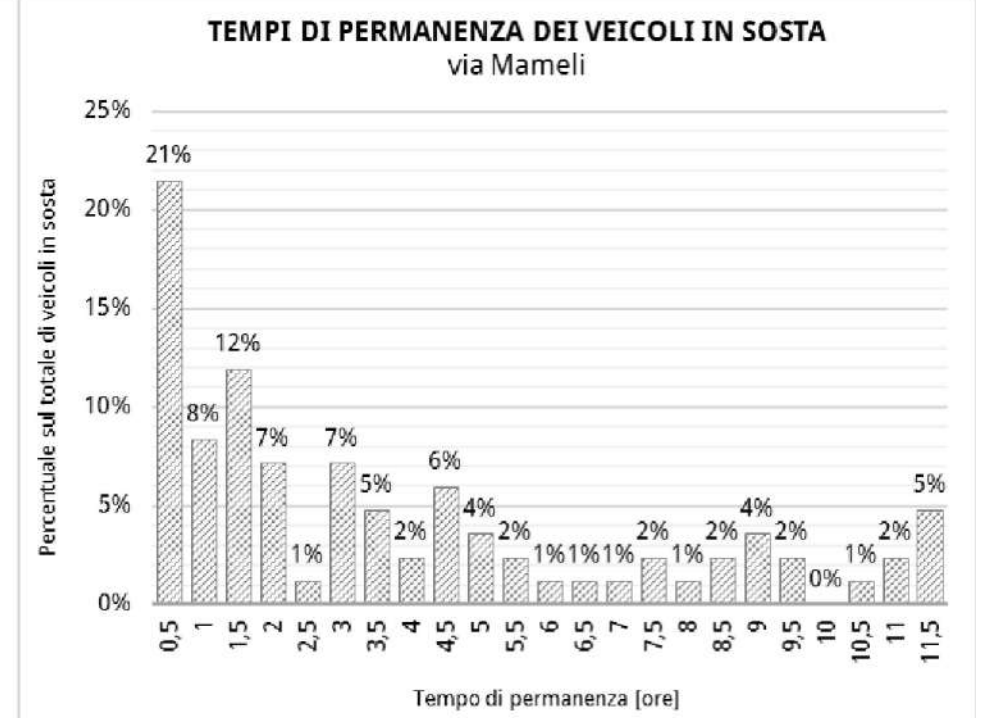

Via dei Cappuccini

Via Tiepolo

Via Generale Armando Diaz

Via Maestri del Lavoro

Via Lourdes

Parcheggio EAT'S

Via del Ruio

Stalli liberi	0
Stalli permessi	13
Stalli per disabili	0
Stalli con disco orario	0
Stalli carico/scarico	0
Stalli totali	13

Via Verdi

Via Rossini

Via Settembrini

Stalli liberi	14
Stalli permessi	6
Stalli per disabili	0
Stalli con disco orario	0
Stalli carico/scarico	0
Stalli totali	20

ANDAMENTO OCCUPAZIONE GIORNALIERA
via Settembrini

TEMPI DI PERMANENZA DEI VEICOLI IN SOSTA
via Settembrini

Via Mameli

Via Veneto

Viale Veneto

Stalli liberi	40
Stalli permessi	78
Stalli per disabili	1
Stalli con disco orario	0
Stalli carico/scarico	3
Stalli totali	122