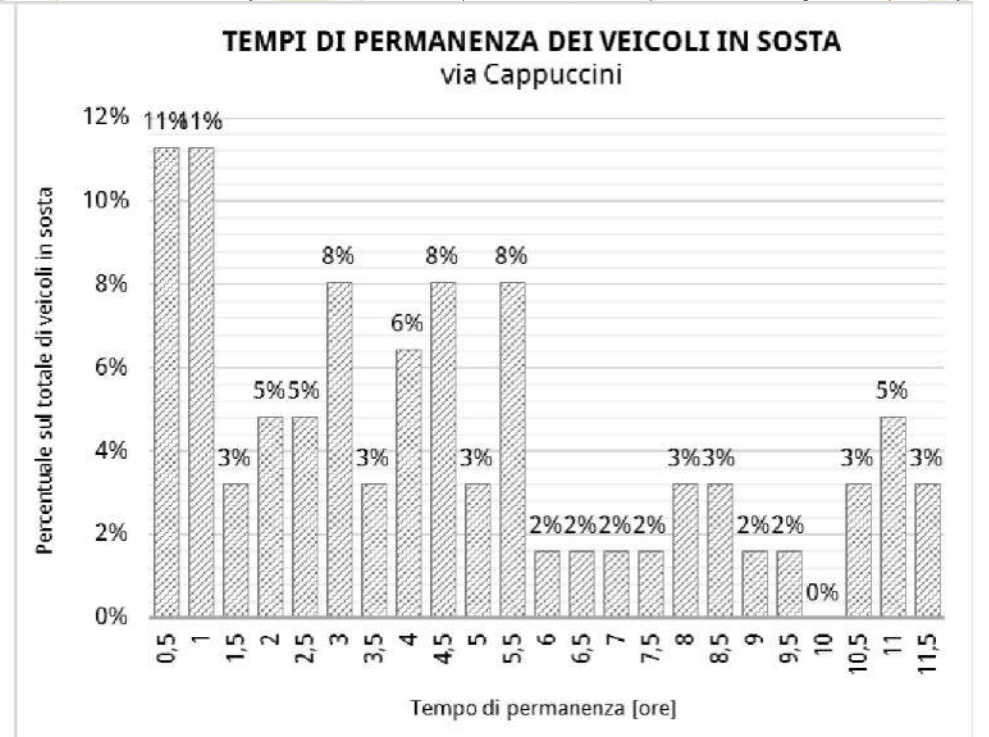

Via Galilei

ANDAMENTO OCCUPAZIONE GIORNALIERA
via Galilei

TEMPI DI PERMANENZA DEI VEICOLI IN SOSTA
via Galilei

Via Tintoretto

Via XXVIII Aprile

Parcheggio PioX

Viale Spellanzon

Via Manin

Via dei Cappuccini

Via Tiepolo

Via Generale Armando Diaz

Via Maestri del Lavoro

Via Lourdes

Parcheggio EAT'S

Via del Ruio

Stalli liberi	0
Stalli permessi	13
Stalli per disabili	0
Stalli con disco orario	0
Stalli carico/scarico	0
Stalli totali	13