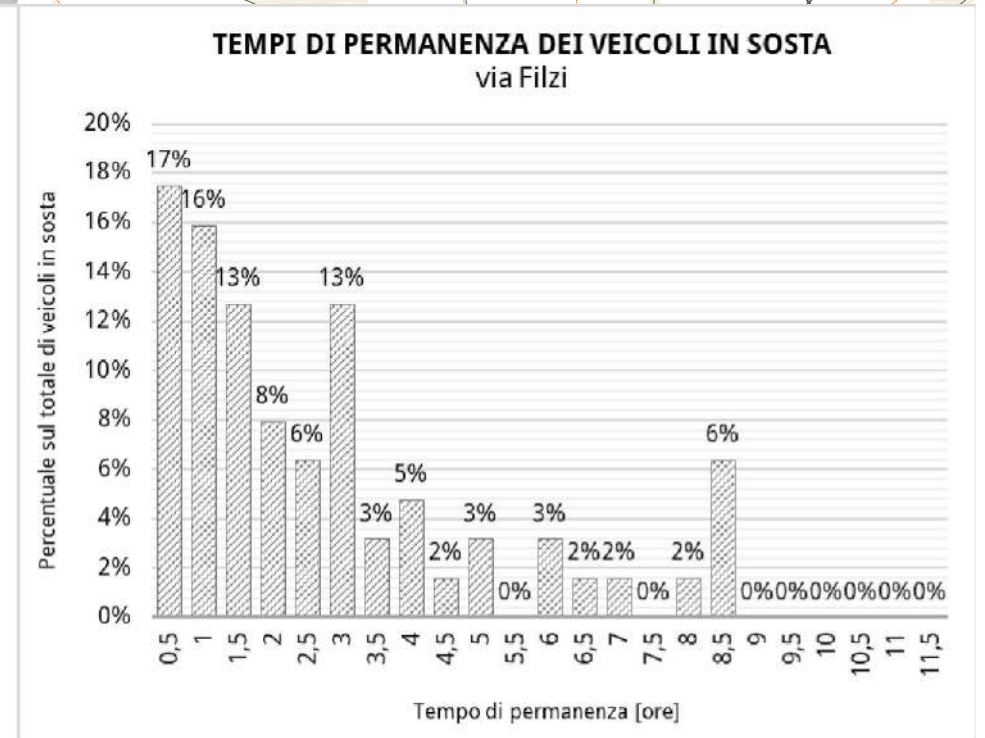

Via Filzi

Stalli liberi	19
Stalli permessi	0
Stalli per disabili	2
Stalli con disco orario	0
Stalli carico/scarico	0
Stalli totali	21