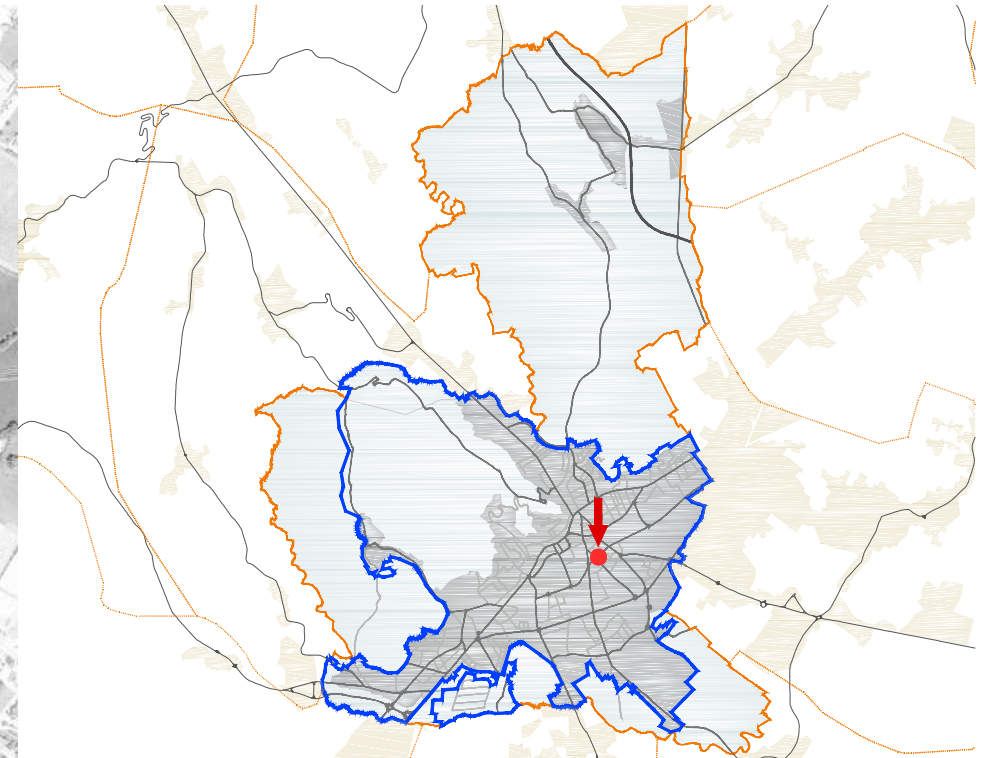

Via Filzi

Stalli liberi	19
Stalli permessi	0
Stalli per disabili	2
Stalli con disco orario	0
Stalli carico/scarico	0
Stalli totali	21