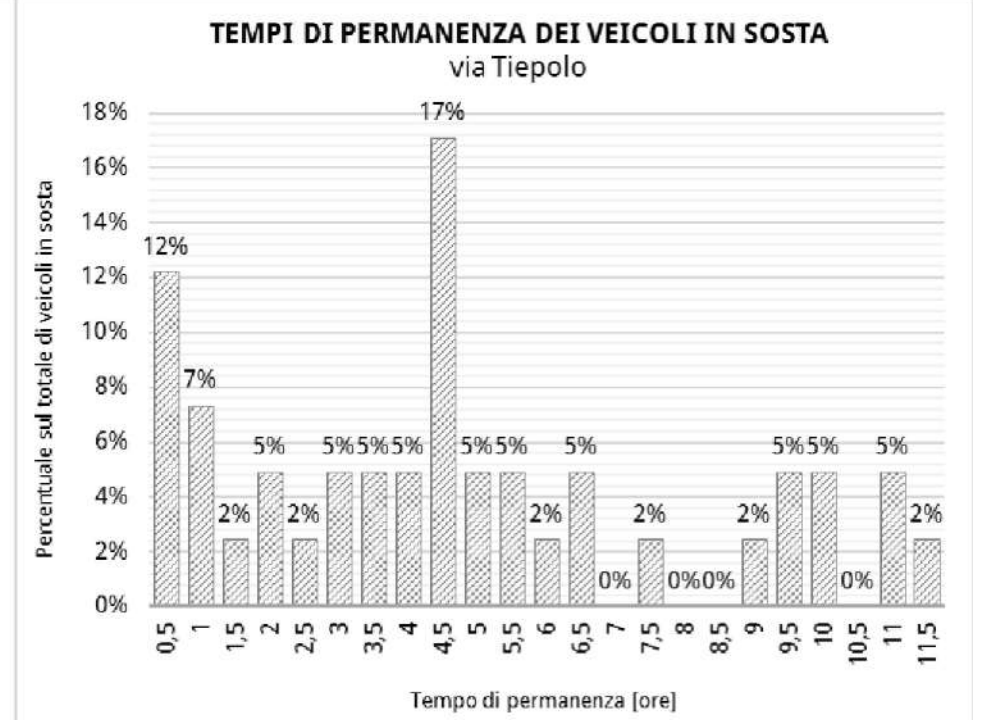

Via Galilei

ANDAMENTO OCCUPAZIONE GIORNALIERA
via Galilei

TEMPI DI PERMANENZA DEI VEICOLI IN SOSTA
via Galilei

Via Tintoretto

Via XXVIII Aprile

Parcheggio PioX

Viale Spellanzon

Via Manin

Via dei Cappuccini

Via Tiepolo

Via Generale Armando Diaz

Via Maestri del Lavoro

Via Lourdes

Parcheggio EAT'S

Via del Ruio

Stalli liberi	0
Stalli permessi	13
Stalli per disabili	0
Stalli con disco orario	0
Stalli carico/scarico	0
Stalli totali	13