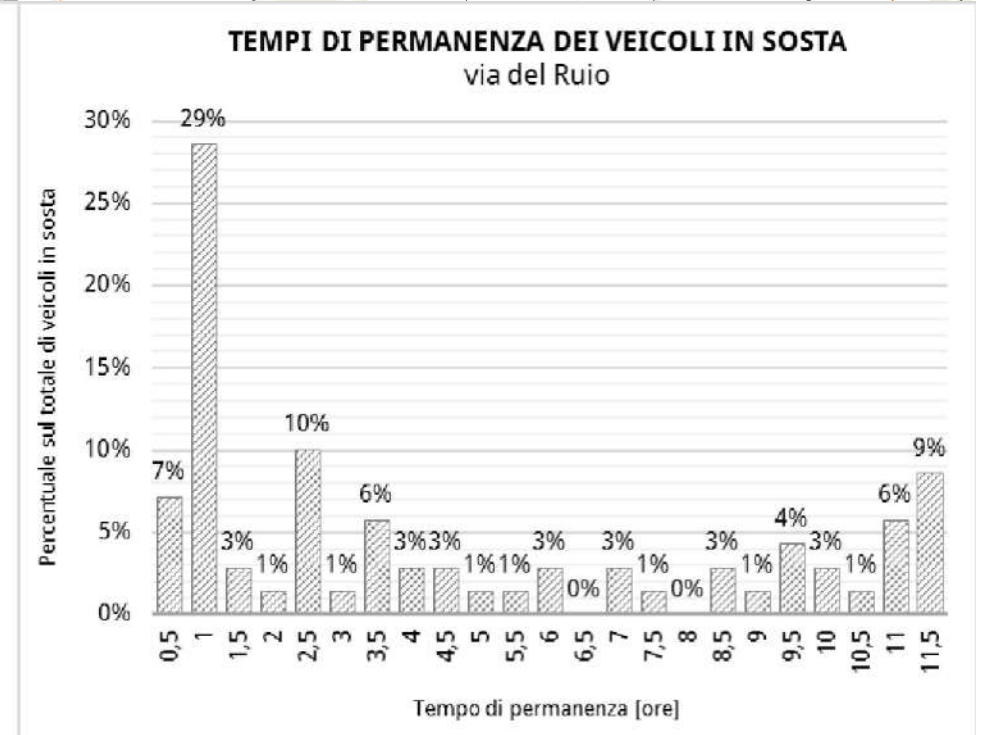

Via Galilei

ANDAMENTO OCCUPAZIONE GIORNALIERA
via Galilei

TEMPI DI PERMANENZA DEI VEICOLI IN SOSTA
via Galilei

Via Tintoretto

Via XXVIII Aprile

Parcheggio PioX

Viale Spellanzon

Via Manin

Via dei Cappuccini

Via Tiepolo

Via Generale Armando Diaz

Via Maestri del Lavoro

Via Lourdes

Parcheggio EAT'S

Via del Ruio

Stalli liberi	0
Stalli permessi	13
Stalli per disabili	0
Stalli con disco orario	0
Stalli carico/scarico	0
Stalli totali	13