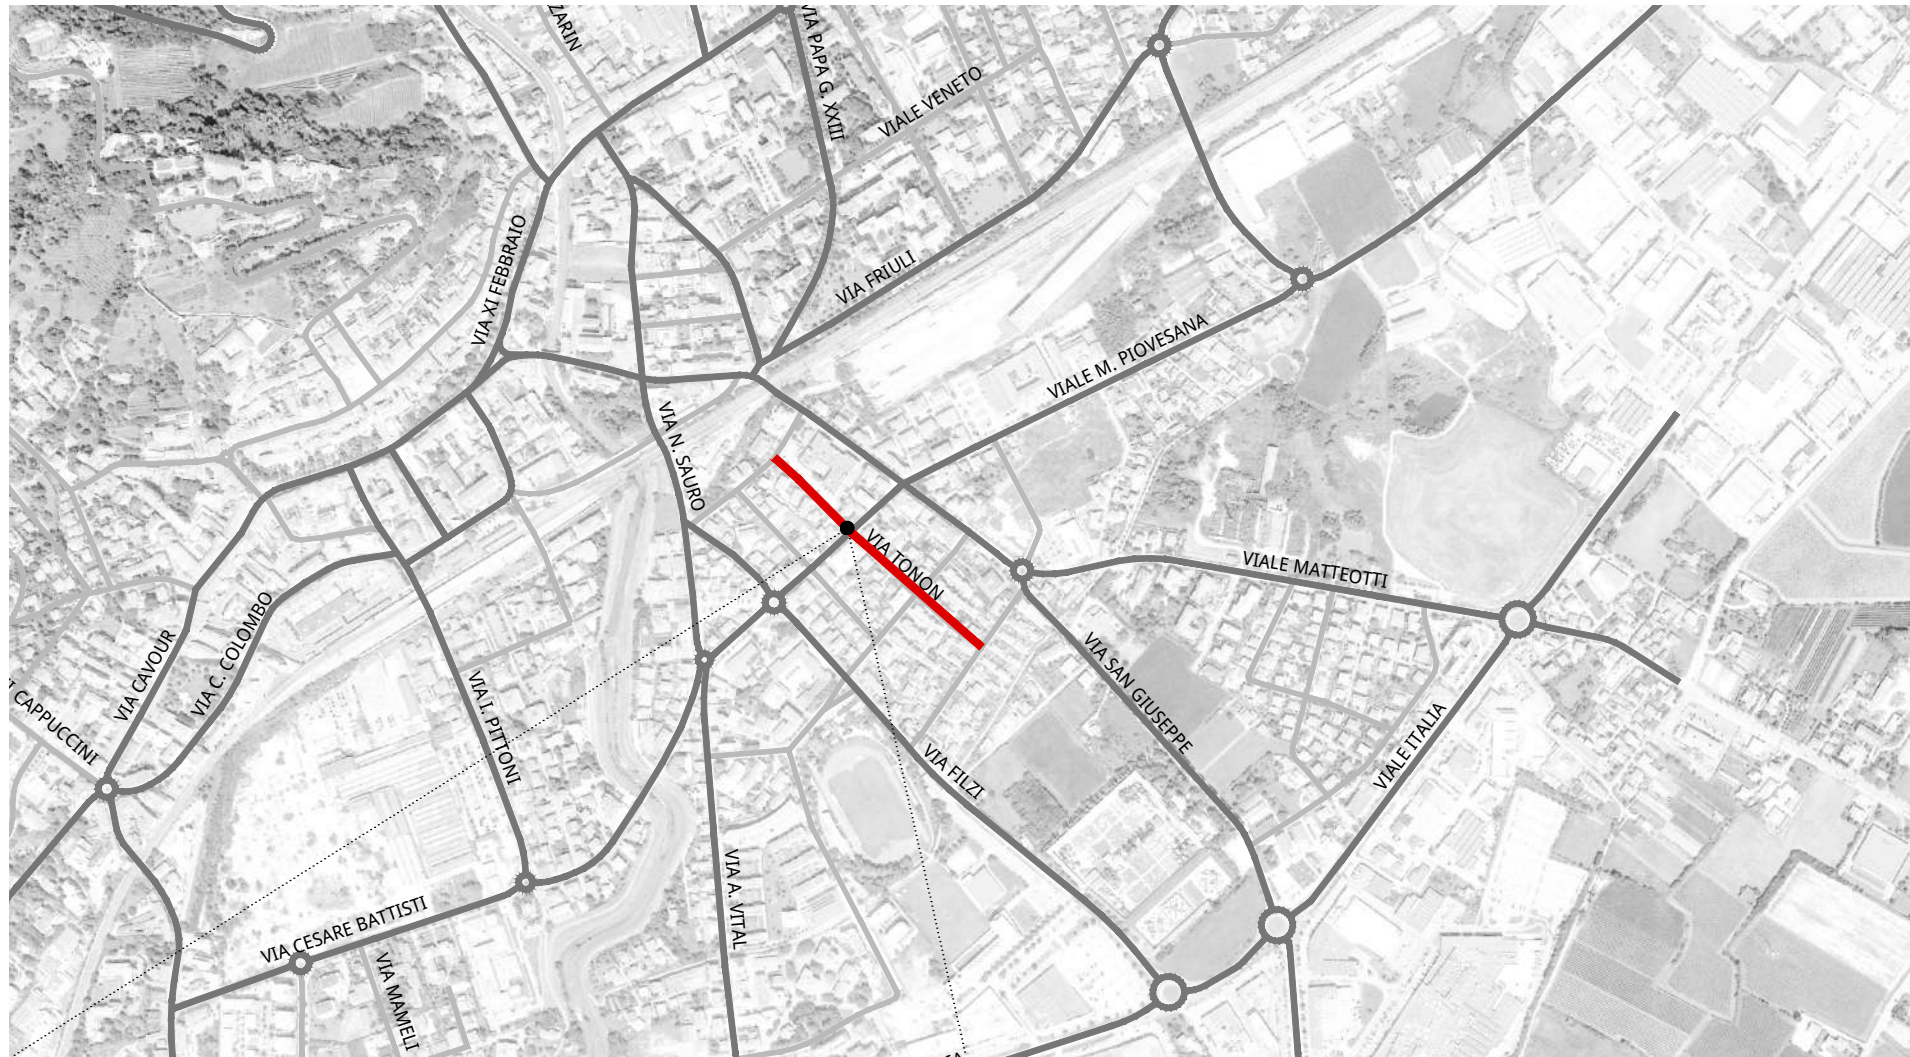

Viale Trento e Trieste

Via Filzi

Stalli liberi	19
Stalli permessi	0
Stalli per disabili	2
Stalli con disco orario	0
Stalli carico/scarico	0
Stalli totali	21

Viale Istria

Parcheggio Via Canova

Via Tonon

Stalli liberi	0
Stalli permessi	0
Stalli per disabili	0
Stalli con disco orario	33
Stalli carico/scarico	1
Stalli totali	34

ANDAMENTO OCCUPAZIONE GIORNALIERA
piazzale San'Antonio

TEMPI DI PERMANENZA DEI VEICOLI IN SOSTA
piazzale Sant'Antonio

Via Papa Giovanni XXIII

Via Fiume

Via Nazario Sauro

Via Lazzarin

Via Toniolo