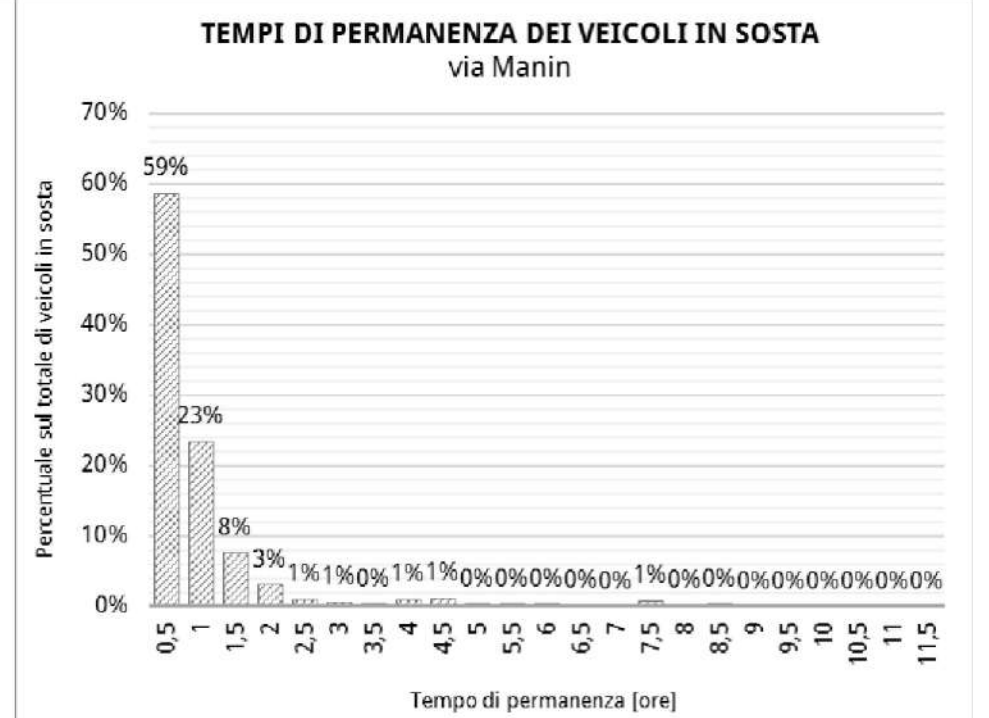

Via Galilei

ANDAMENTO OCCUPAZIONE GIORNALIERA
via Galilei

TEMPI DI PERMANENZA DEI VEICOLI IN SOSTA
via Galilei

Via Tintoretto

Via XXVIII Aprile

Parcheggio PioX

Viale Spellanzon

Via Manin