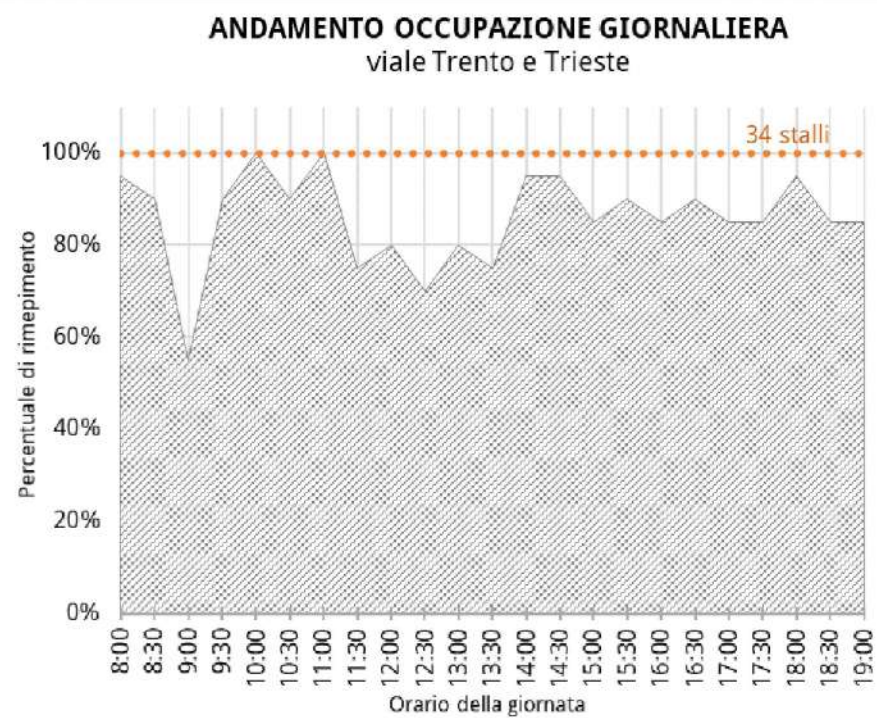

Viale Trento e Trieste