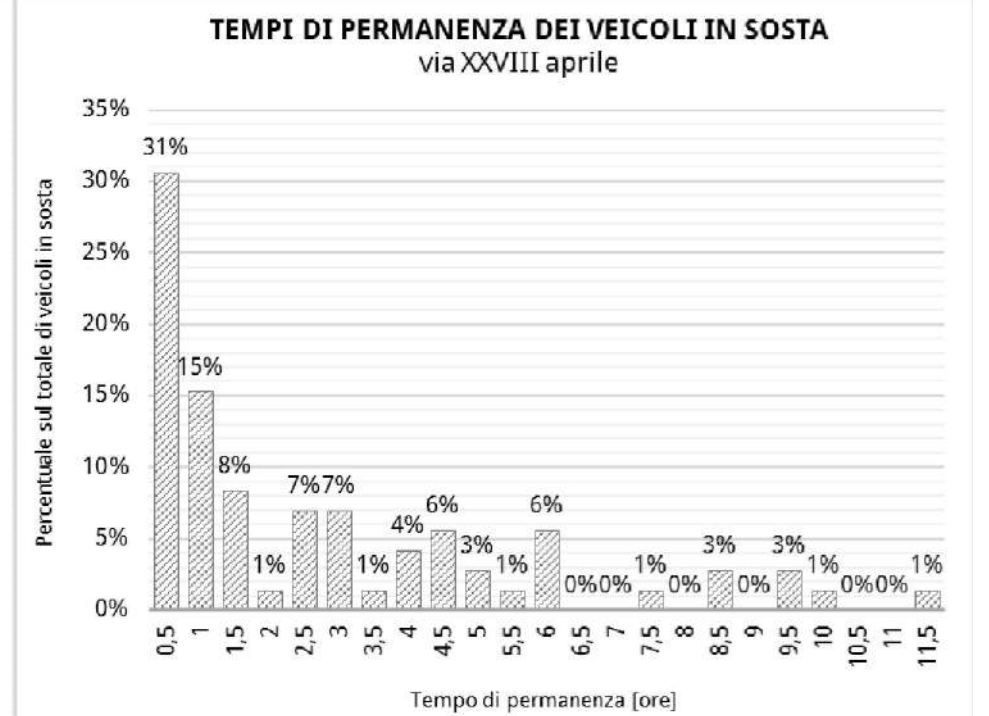

Via Galilei

ANDAMENTO OCCUPAZIONE GIORNALIERA
via Galilei

TEMPI DI PERMANENZA DEI VEICOLI IN SOSTA
via Galilei

Via Tintoretto

Via XXVIII Aprile

Parcheggio PioX

Viale Spellanzon

Via Manin

Via dei Cappuccini

Via Tiepolo

Via Generale Armando Diaz

Via Maestri del Lavoro

Via Lourdes

Parcheggio EAT'S

Via del Ruio

Stalli liberi	0
Stalli permessi	13
Stalli per disabili	0
Stalli con disco orario	0
Stalli carico/scarico	0
Stalli totali	13