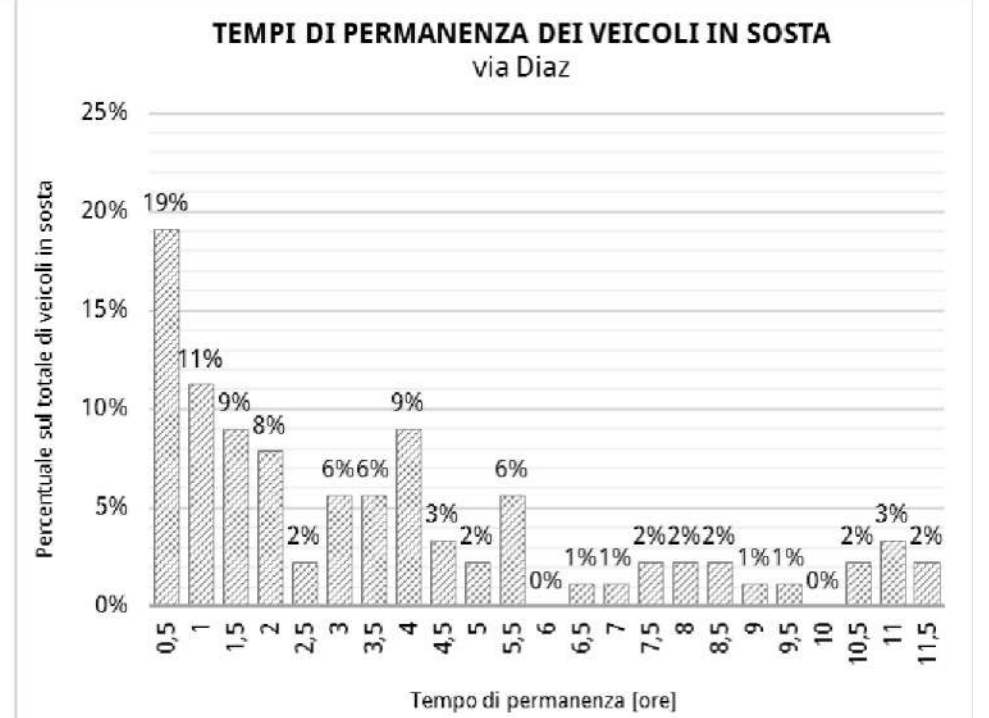

Via Galilei

ANDAMENTO OCCUPAZIONE GIORNALIERA
via Galilei

TEMPI DI PERMANENZA DEI VEICOLI IN SOSTA
via Galilei

Via Tintoretto

Via XXVIII Aprile

Parcheggio PioX

Viale Spellanzon

Via Manin

Via dei Cappuccini

Via Tiepolo

Via Generale Armando Diaz

Via Maestri del Lavoro

Via Lourdes

Parcheggio EAT'S

Via del Ruio

Stalli liberi	0
Stalli permessi	13
Stalli per disabili	0
Stalli con disco orario	0
Stalli carico/scarico	0
Stalli totali	13