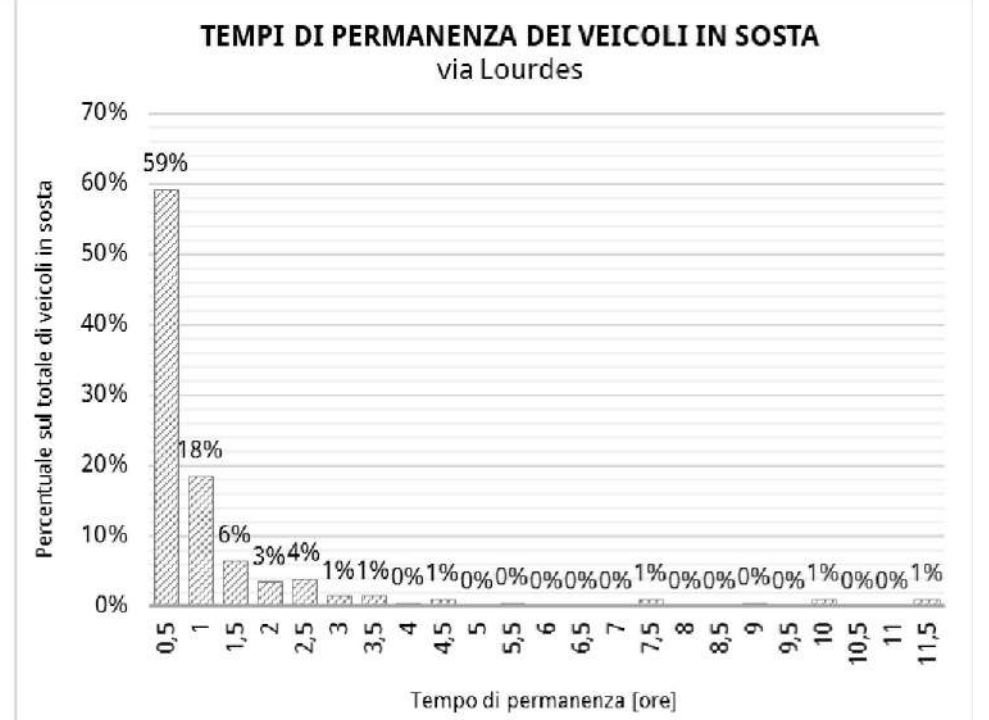

Via dei Cappuccini

Via Tiepolo

Via Generale Armando Diaz

Via Maestri del Lavoro

Via Lourdes

Parcheggio EAT'S

Via del Ruio

Stalli liberi	0
Stalli permessi	13
Stalli per disabili	0
Stalli con disco orario	0
Stalli carico/scarico	0
Stalli totali	13