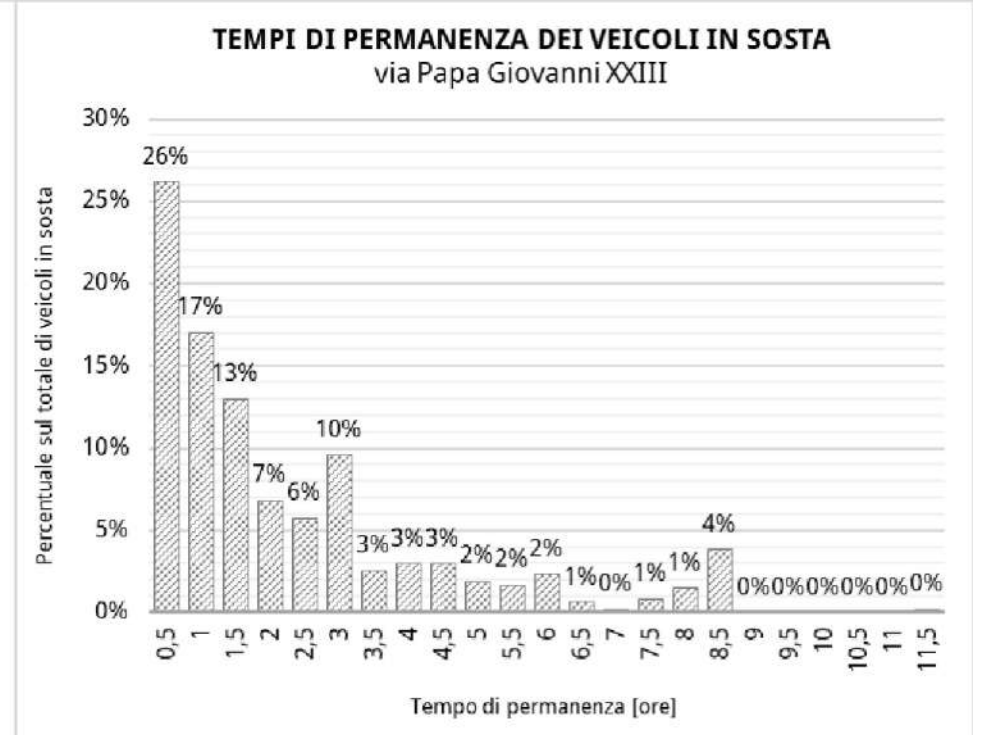

ANDAMENTO OCCUPAZIONE GIORNALIERA
via Tonon (Melies)

TEMPI DI PERMANENZA DEI VEICOLI IN SOSTA
via Tonon (Melies)

Piazzale Sant'Antonio

Stalli liberi	46
Stalli permessi	0
Stalli per disabili	1
Stalli con disco orario	10
Stalli carico/scarico	0
Stalli totali	57

ANDAMENTO OCCUPAZIONE GIORNALIERA
piazzale San'Antonio

TEMPI DI PERMANENZA DEI VEICOLI IN SOSTA
piazzale Sant'Antonio

Via Papa Giovanni XXIII

Via Fiume

Via Nazario Sauro

Via Lazzarin

Via Toniolo