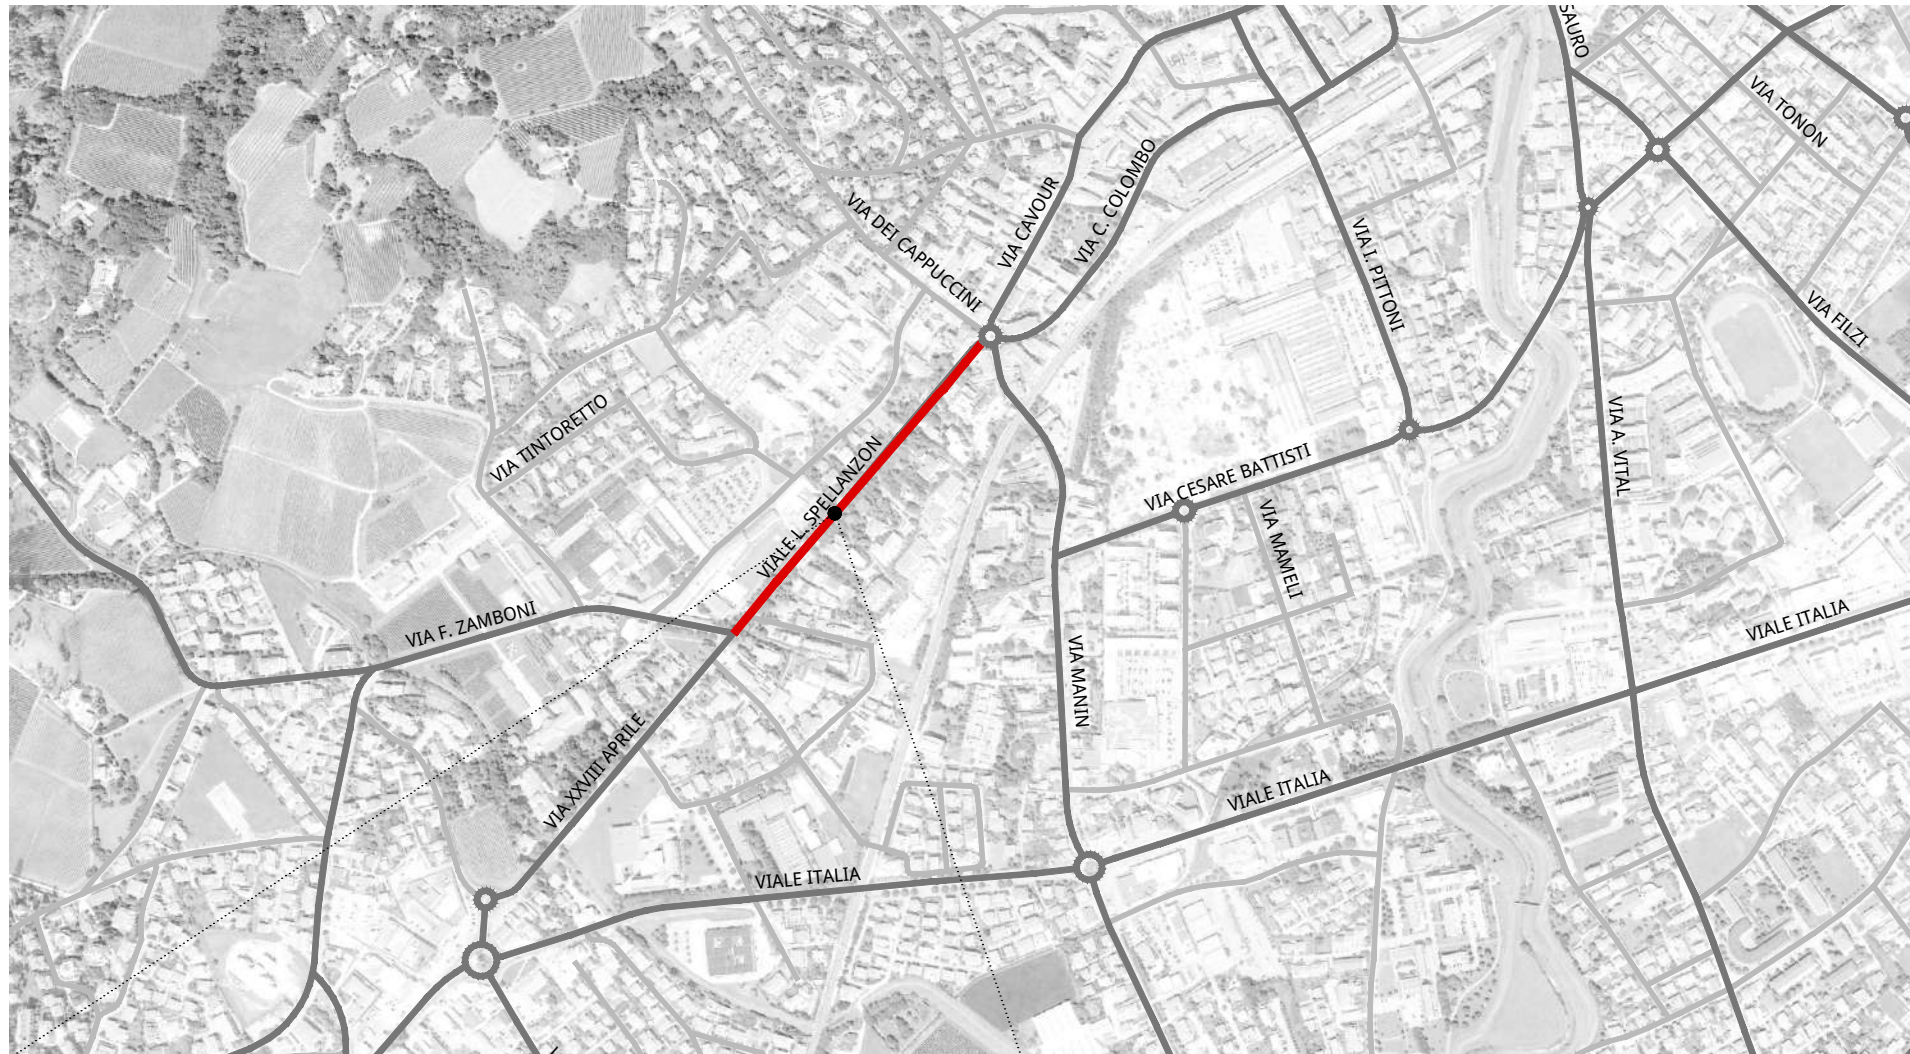

Via Galilei

ANDAMENTO OCCUPAZIONE GIORNALIERA
via Galilei

TEMPI DI PERMANENZA DEI VEICOLI IN SOSTA
via Galilei

Via Tintoretto

Via XXVIII Aprile

Parcheggio PioX

Viale Spellanzon

Via Manin

Via dei Cappuccini

Via Tiepolo

Via Generale Armando Diaz

Via Maestri del Lavoro

Via Lourdes

Parcheggio EAT'S

Via del Ruio

Stalli liberi	0
Stalli permessi	13
Stalli per disabili	0
Stalli con disco orario	0
Stalli carico/scarico	0
Stalli totali	13

ANDAMENTO OCCUPAZIONE GIORNALIERA
piazzale San'Antonio

TEMPI DI PERMANENZA DEI VEICOLI IN SOSTA
piazzale Sant'Antonio

Via Papa Giovanni XXIII

Via Fiume

Via Nazario Sauro

Via Lazzarin

Via Toniolo