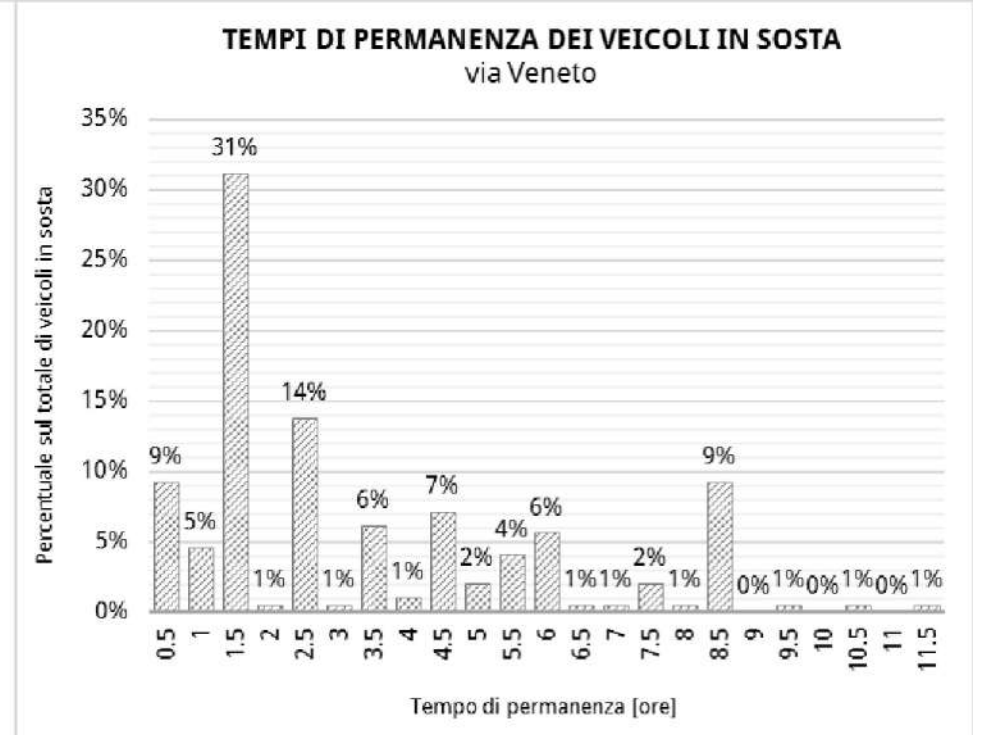

Via dei Cappuccini

Via Tiepolo

Via Generale Armando Diaz

Via Maestri del Lavoro

Via Lourdes

Parcheggio EAT'S

Via del Ruio

Stalli liberi	0
Stalli permessi	13
Stalli per disabili	0
Stalli con disco orario	0
Stalli carico/scarico	0
Stalli totali	13

Via Verdi

Via Rossini

Via Settembrini

Stalli liberi	14
Stalli permessi	6
Stalli per disabili	0
Stalli con disco orario	0
Stalli carico/scarico	0
Stalli totali	20

ANDAMENTO OCCUPAZIONE GIORNALIERA
via Settembrini

TEMPI DI PERMANENZA DEI VEICOLI IN SOSTA
via Settembrini

Via Mameli

Via Veneto

Viale Veneto

Stalli liberi	40
Stalli permessi	78
Stalli per disabili	1
Stalli con disco orario	0
Stalli carico/scarico	3
Stalli totali	122