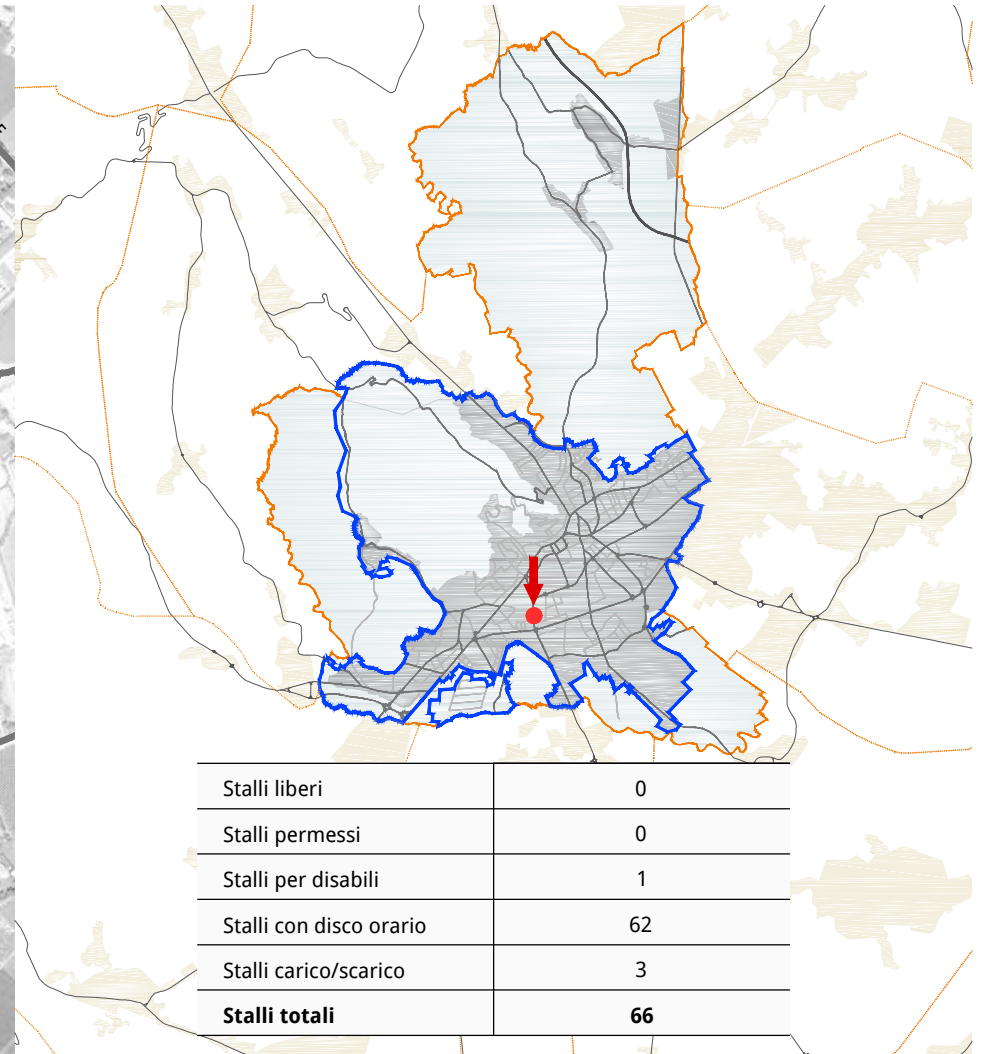

Via Galilei

ANDAMENTO OCCUPAZIONE GIORNALIERA
via Galilei

TEMPI DI PERMANENZA DEI VEICOLI IN SOSTA
via Galilei

Via Tintoretto

Via XXVIII Aprile

Parcheggio PioX

Viale Spellanzon

Via Manin

Via dei Cappuccini

Via Tiepolo

Via Generale Armando Diaz

Via Maestri del Lavoro

Via Lourdes

Parcheggio EAT'S

Via del Ruio

Stalli liberi	0
Stalli permessi	13
Stalli per disabili	0
Stalli con disco orario	0
Stalli carico/scarico	0
Stalli totali	13

ANDAMENTO OCCUPAZIONE GIORNALIERA
piazzale San'Antonio

TEMPI DI PERMANENZA DEI VEICOLI IN SOSTA
piazzale Sant'Antonio

Via Papa Giovanni XXIII

Via Fiume

Via Nazario Sauro

Via Lazzarin

Via Toniolo