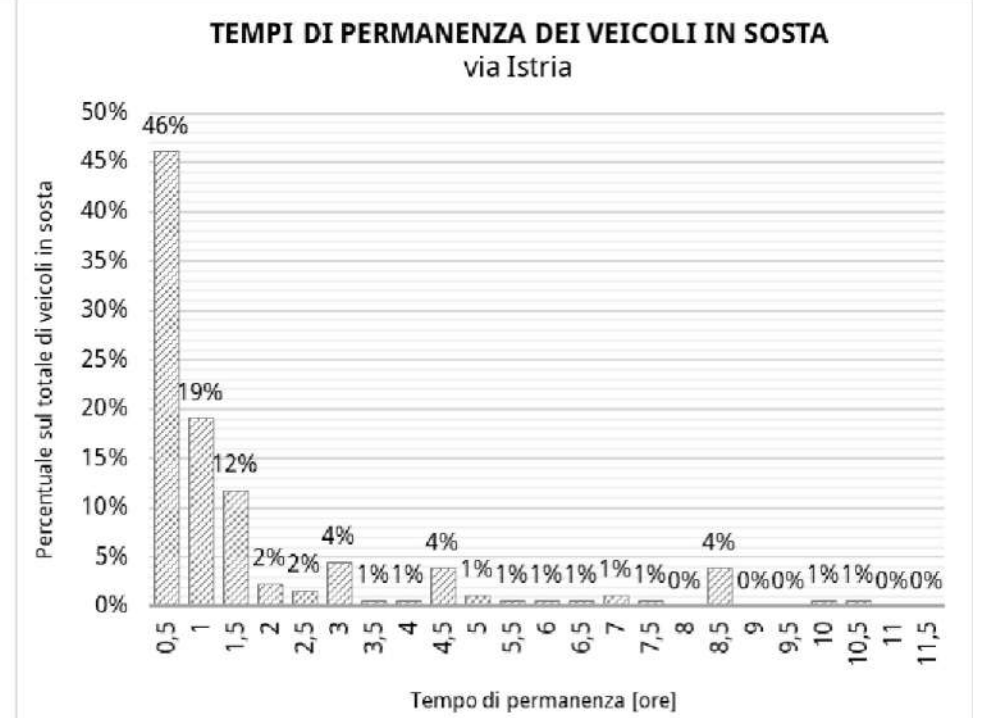

Viale Trento e Trieste

Via Filzi

Stalli liberi	19
Stalli permessi	0
Stalli per disabili	2
Stalli con disco orario	0
Stalli carico/scarico	0
Stalli totali	21

Viale Istria

Parcheggio Via Canova

Via Tonon

Stalli liberi	0
Stalli permessi	0
Stalli per disabili	0
Stalli con disco orario	33
Stalli carico/scarico	1
Stalli totali	34