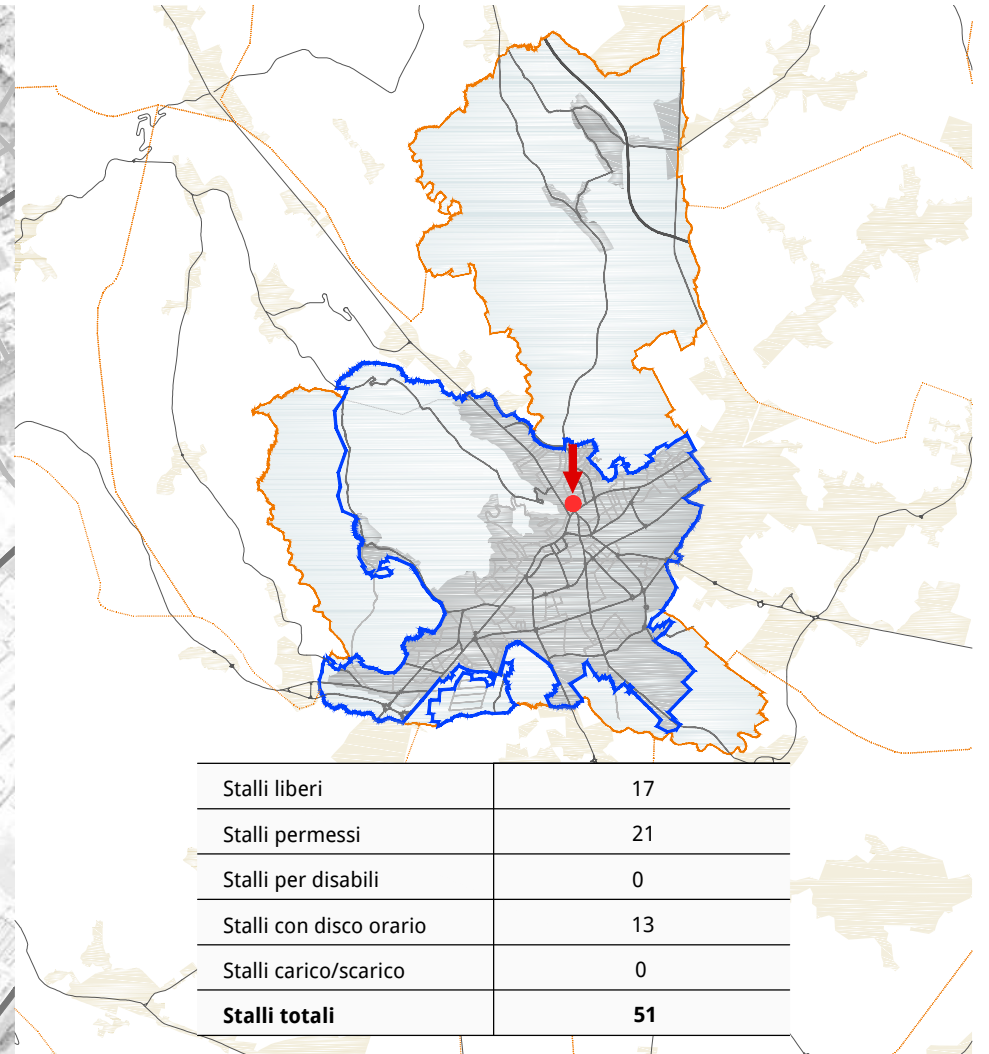

Via Galilei

ANDAMENTO OCCUPAZIONE GIORNALIERA
via Galilei

TEMPI DI PERMANENZA DEI VEICOLI IN SOSTA
via Galilei

Via Tintoretto

Via XXVIII Aprile

Parcheggio PioX

Viale Spellanzon

Via Manin

Viale Trento e Trieste

Via Filzi

Stalli liberi	19
Stalli permessi	0
Stalli per disabili	2
Stalli con disco orario	0
Stalli carico/scarico	0
Stalli totali	21

Viale Istria

Parcheggio Via Canova

Via Tonon

Stalli liberi	0
Stalli permessi	0
Stalli per disabili	0
Stalli con disco orario	33
Stalli carico/scarico	1
Stalli totali	34

ANDAMENTO OCCUPAZIONE GIORNALIERA
via Tonon (Melies)

TEMPI DI PERMANENZA DEI VEICOLI IN SOSTA
via Tonon (Melies)

Piazzale Sant'Antonio

Stalli liberi	46
Stalli permessi	0
Stalli per disabili	1
Stalli con disco orario	10
Stalli carico/scarico	0
Stalli totali	57

ANDAMENTO OCCUPAZIONE GIORNALIERA
piazzale San'Antonio

TEMPI DI PERMANENZA DEI VEICOLI IN SOSTA
piazzale Sant'Antonio

Via Papa Giovanni XXIII

Via Fiume

Via Nazario Sauro

Via Lazzarin

Via Toniolo