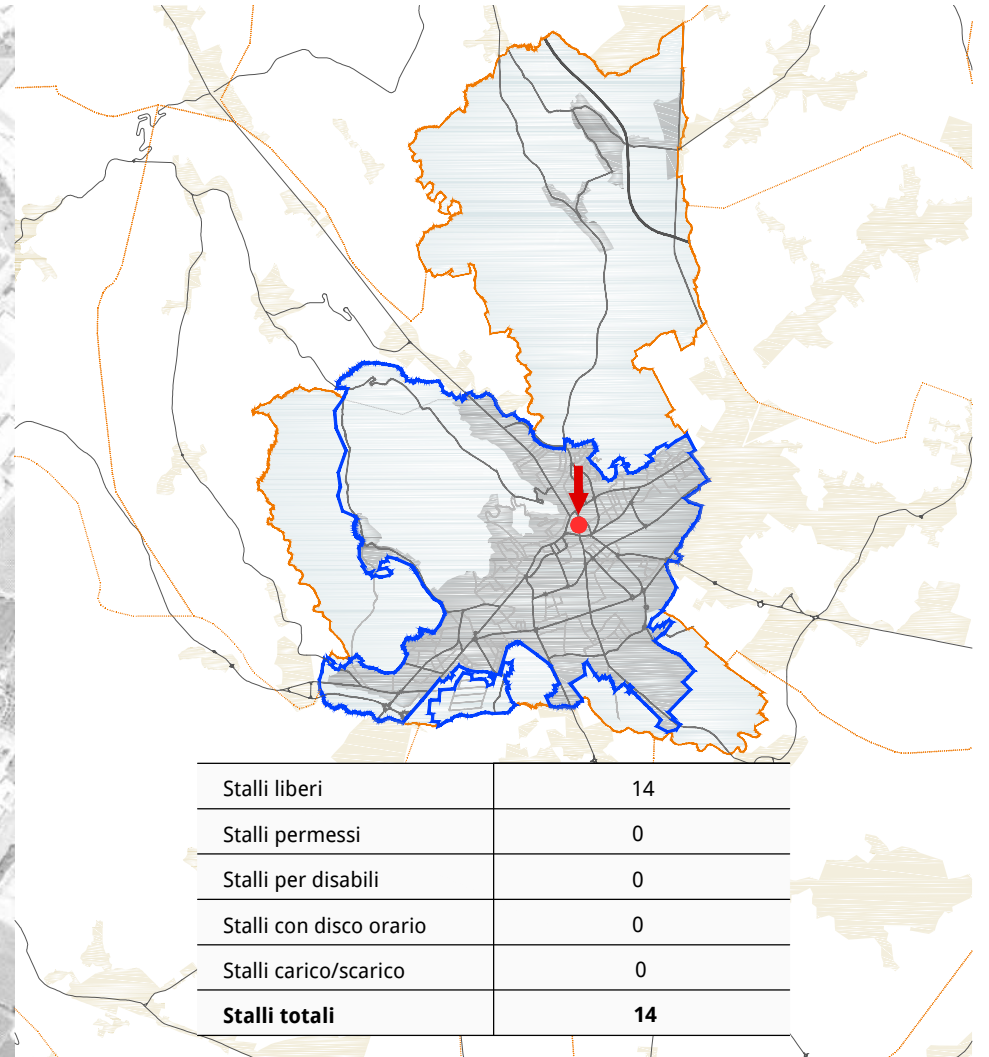

Via Galilei

ANDAMENTO OCCUPAZIONE GIORNALIERA
via Galilei

TEMPI DI PERMANENZA DEI VEICOLI IN SOSTA
via Galilei

Via Tintoretto

Via XXVIII Aprile

Parcheggio PioX

Viale Spellanzon

Via Manin

Viale Trento e Trieste

Via Filzi

Stalli liberi	19
Stalli permessi	0
Stalli per disabili	2
Stalli con disco orario	0
Stalli carico/scarico	0
Stalli totali	21

Viale Istria

Parcheggio Via Canova

Via Tonon

Stalli liberi	0
Stalli permessi	0
Stalli per disabili	0
Stalli con disco orario	33
Stalli carico/scarico	1
Stalli totali	34

ANDAMENTO OCCUPAZIONE GIORNALIERA
via Tonon (Melies)

TEMPI DI PERMANENZA DEI VEICOLI IN SOSTA
via Tonon (Melies)

Piazzale Sant'Antonio

Stalli liberi	46
Stalli permessi	0
Stalli per disabili	1
Stalli con disco orario	10
Stalli carico/scarico	0
Stalli totali	57

ANDAMENTO OCCUPAZIONE GIORNALIERA
piazzale San'Antonio

TEMPI DI PERMANENZA DEI VEICOLI IN SOSTA
piazzale Sant'Antonio

Via Papa Giovanni XXIII

Via Fiume

Via Nazario Sauro

Via Lazzarin

Via Toniolo