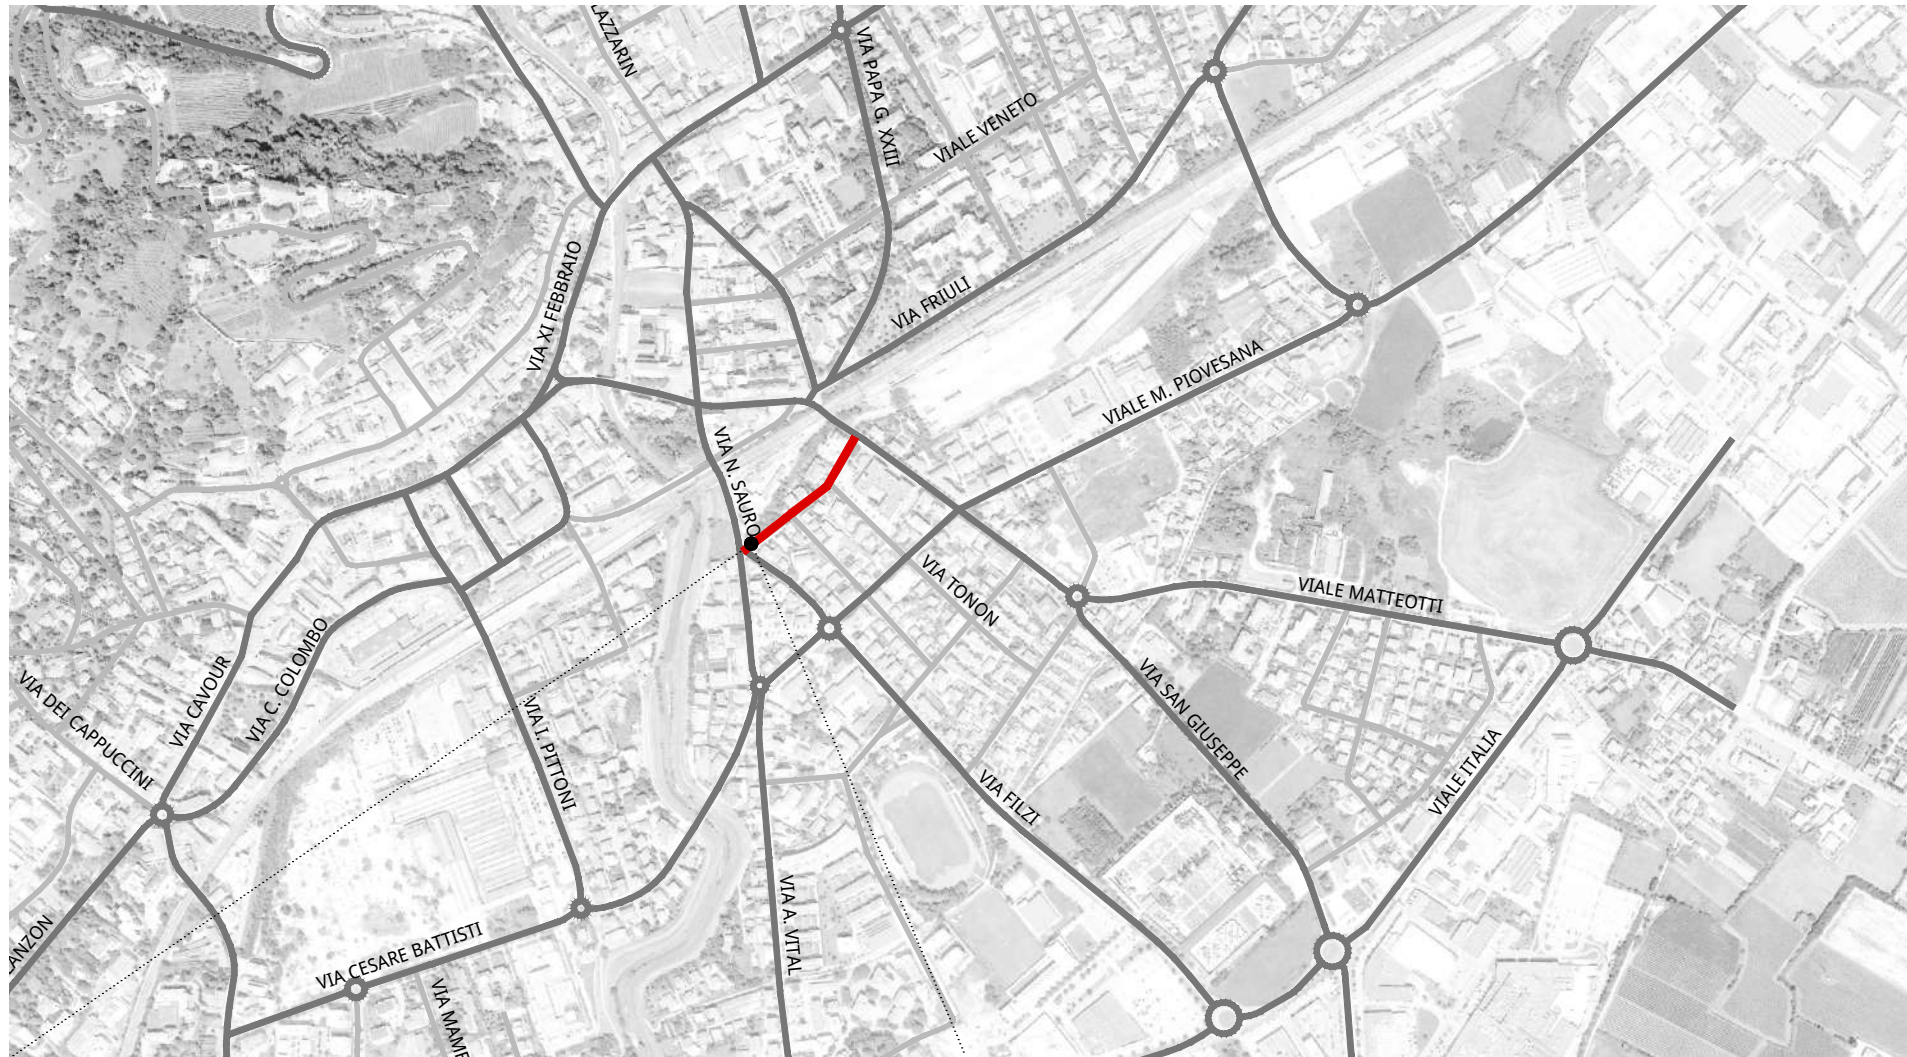

ANDAMENTO OCCUPAZIONE GIORNALIERA
via Tonon (Melies)

TEMPI DI PERMANENZA DEI VEICOLI IN SOSTA
via Tonon (Melies)

Piazzale Sant'Antonio

Stalli liberi	46
Stalli permessi	0
Stalli per disabili	1
Stalli con disco orario	10
Stalli carico/scarico	0
Stalli totali	57

ANDAMENTO OCCUPAZIONE GIORNALIERA
piazzale San'Antonio

TEMPI DI PERMANENZA DEI VEICOLI IN SOSTA
piazzale Sant'Antonio

Via Papa Giovanni XXIII

Via Fiume

Via Nazario Sauro

Via Lazzarin

Via Toniolo