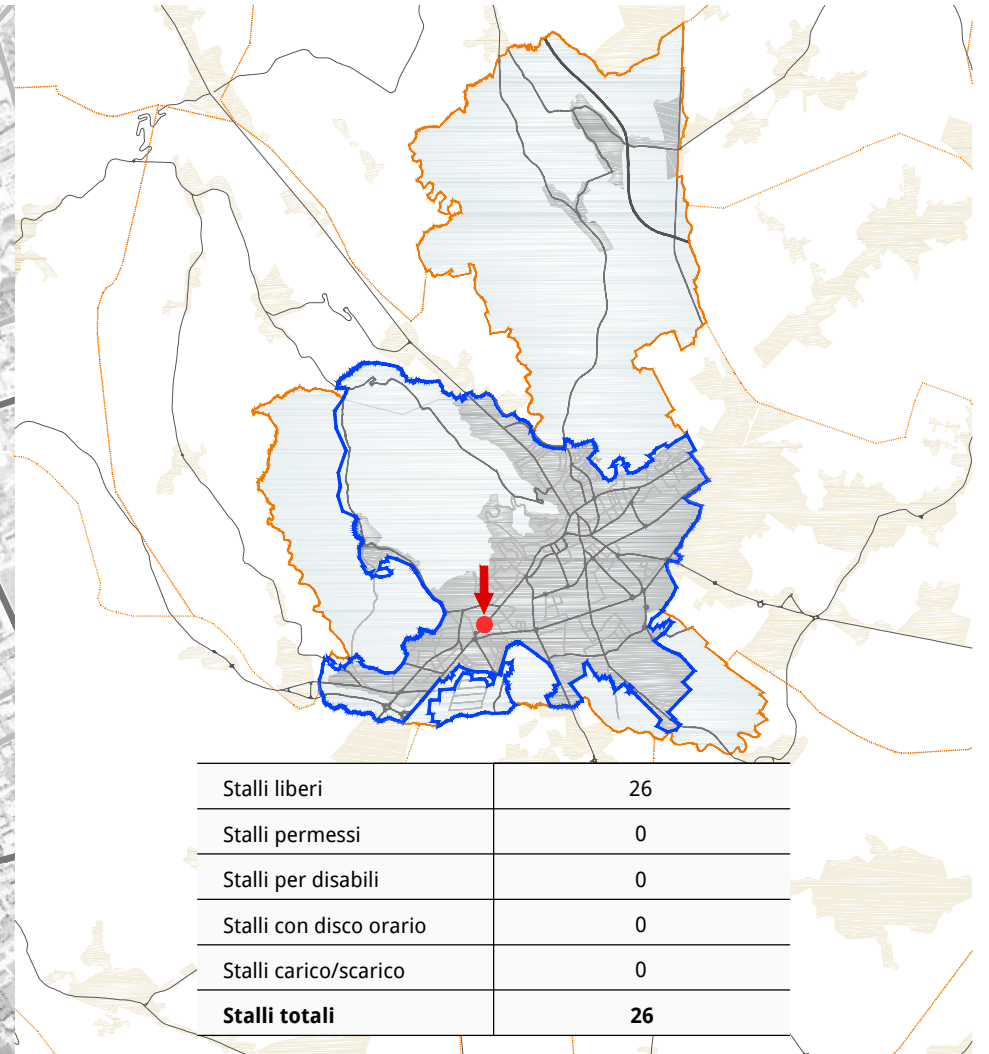

Via Galilei

ANDAMENTO OCCUPAZIONE GIORNALIERA
via Galilei

TEMPI DI PERMANENZA DEI VEICOLI IN SOSTA
via Galilei

Via Tintoretto

Via XXVIII Aprile

Parcheggio PioX

Viale Spellanzon

Via Manin

Via dei Cappuccini

Via Tiepolo

Via Generale Armando Diaz

Via Maestri del Lavoro

Via Lourdes

Parcheggio EAT'S

Via del Ruio

Stalli liberi	0
Stalli permessi	13
Stalli per disabili	0
Stalli con disco orario	0
Stalli carico/scarico	0
Stalli totali	13

ANDAMENTO OCCUPAZIONE GIORNALIERA
piazzale San'Antonio

TEMPI DI PERMANENZA DEI VEICOLI IN SOSTA
piazzale Sant'Antonio

Via Papa Giovanni XXIII

Via Fiume

Via Nazario Sauro

Via Lazzarin

Via Toniolo