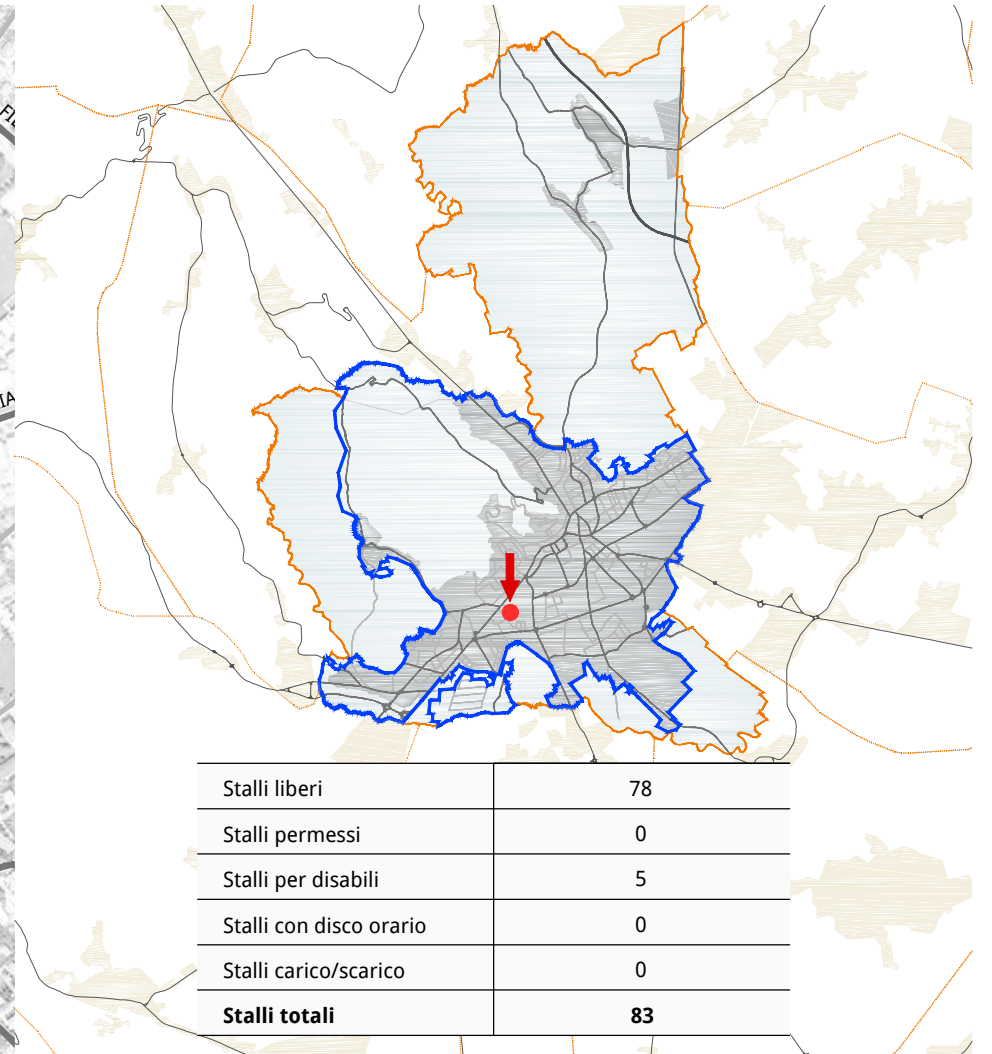

B.3

file

B.3-ALLEGATI_SCHEDE SOSTA LIBERA_r00.dwg

commessa

MB2018004

rev	data	descrizione	redatto	verificato
00	31.10.2019	Prima emissione	AZ	DF

Via Torricelli

Via Matteotti

Via Galilei

ANDAMENTO OCCUPAZIONE GIORNALIERA
via Galilei

TEMPI DI PERMANENZA DEI VEICOLI IN SOSTA
via Galilei

Via Tintoretto

Via XXVIII Aprile

Parcheggio PioX

Viale Spellanzon

Via Manin

Via dei Cappuccini

Via Tiepolo

Via Generale Armando Diaz

Via Maestri del Lavoro

Via Lourdes

Parcheggio EAT'S

Via del Ruio

Stalli liberi	0
Stalli permessi	13
Stalli per disabili	0
Stalli con disco orario	0
Stalli carico/scarico	0
Stalli totali	13

ANDAMENTO OCCUPAZIONE GIORNALIERA
piazzale San'Antonio

TEMPI DI PERMANENZA DEI VEICOLI IN SOSTA
piazzale Sant'Antonio

Via Papa Giovanni XXIII

Via Fiume

Via Nazario Sauro

Via Lazzarin

Via Toniolo