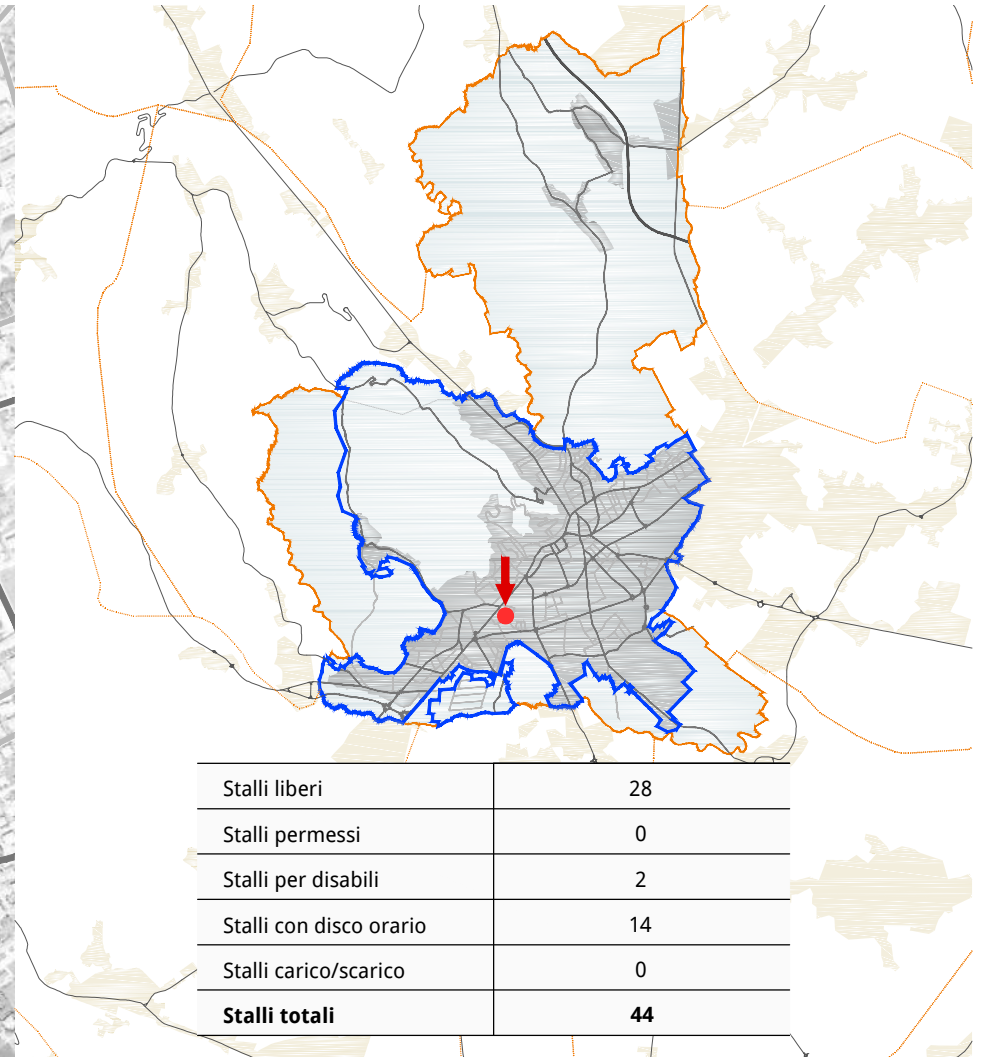

B.3

file

B.3-ALLEGATI_SCHEDE SOSTA LIBERA_r00.dwg

commessa

MB2018004

rev	data	descrizione	redatto	verificato
00	31.10.2019	Prima emissione	AZ	DF

Via Torricelli

Via Matteotti

Via Galilei

ANDAMENTO OCCUPAZIONE GIORNALIERA
via Galilei

TEMPI DI PERMANENZA DEI VEICOLI IN SOSTA
via Galilei

Via Tintoretto

Via XXVIII Aprile

Parcheggio PioX

Viale Spellanzon

Via Manin

Via dei Cappuccini

Via Tiepolo

Via Generale Armando Diaz

Via Maestri del Lavoro

Via Lourdes

Parcheggio EAT'S

Via del Ruio

Stalli liberi	0
Stalli permessi	13
Stalli per disabili	0
Stalli con disco orario	0
Stalli carico/scarico	0
Stalli totali	13

ANDAMENTO OCCUPAZIONE GIORNALIERA
piazzale San'Antonio

TEMPI DI PERMANENZA DEI VEICOLI IN SOSTA
piazzale Sant'Antonio

Via Papa Giovanni XXIII

Via Fiume

Via Nazario Sauro

Via Lazzarin

Via Toniolo