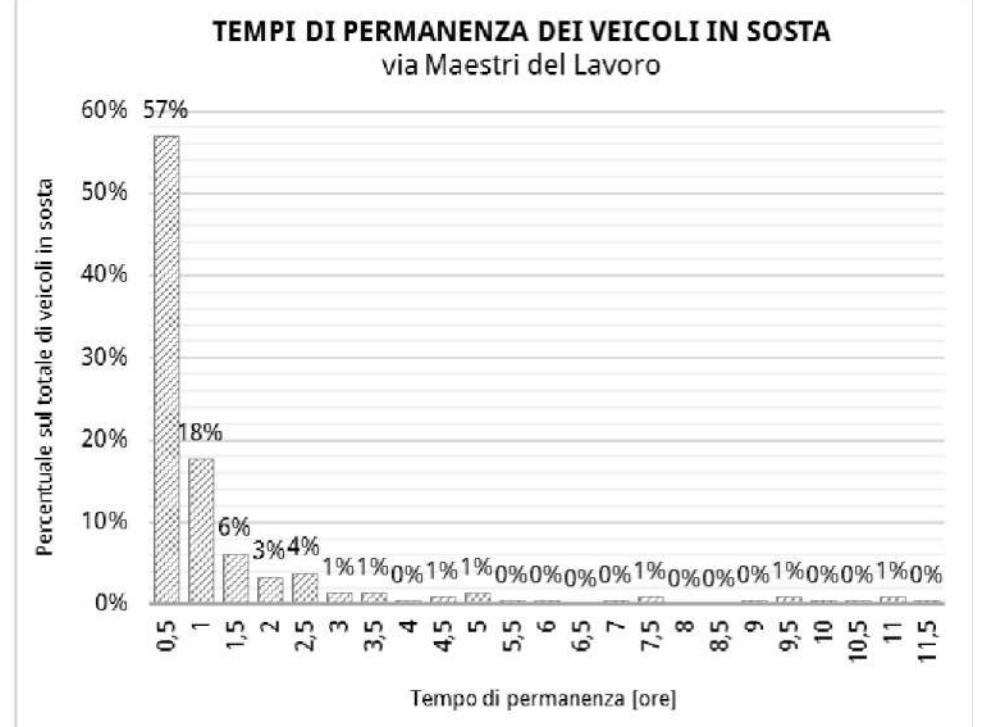

Via dei Cappuccini

Via Tiepolo

Via Generale Armando Diaz

Via Maestri del Lavoro

Via Lourdes

Parcheggio EAT'S

Via del Ruio

Stalli liberi	0
Stalli permessi	13
Stalli per disabili	0
Stalli con disco orario	0
Stalli carico/scarico	0
Stalli totali	13