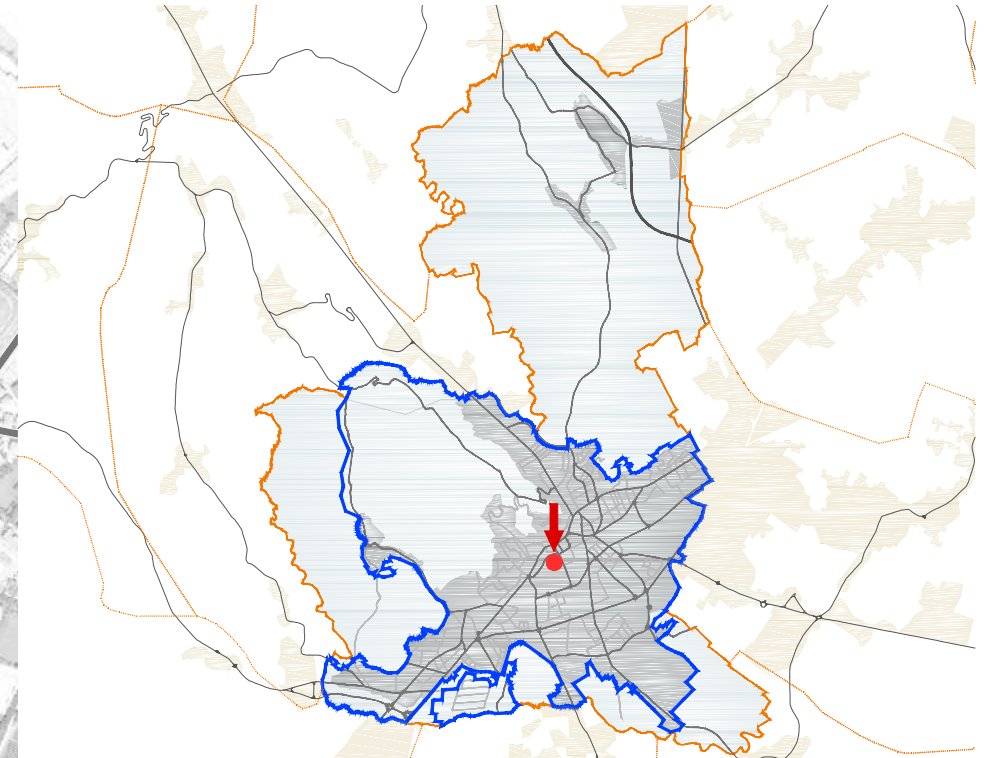

Via Galilei

ANDAMENTO OCCUPAZIONE GIORNALIERA
via Galilei

TEMPI DI PERMANENZA DEI VEICOLI IN SOSTA
via Galilei

Via Tintoretto

Via XXVIII Aprile

Parcheggio PioX

Viale Spellanzon

Via Manin

Via dei Cappuccini

Via Tiepolo

Via Generale Armando Diaz

Via Maestri del Lavoro

Via Lourdes

Parcheggio EAT'S

Via del Ruio

Stalli liberi	0
Stalli permessi	13
Stalli per disabili	0
Stalli con disco orario	0
Stalli carico/scarico	0
Stalli totali	13

ANDAMENTO OCCUPAZIONE GIORNALIERA
piazzale San'Antonio

TEMPI DI PERMANENZA DEI VEICOLI IN SOSTA
piazzale Sant'Antonio

Via Papa Giovanni XXIII

Via Fiume

Via Nazario Sauro

Via Lazzarin

Via Toniolo