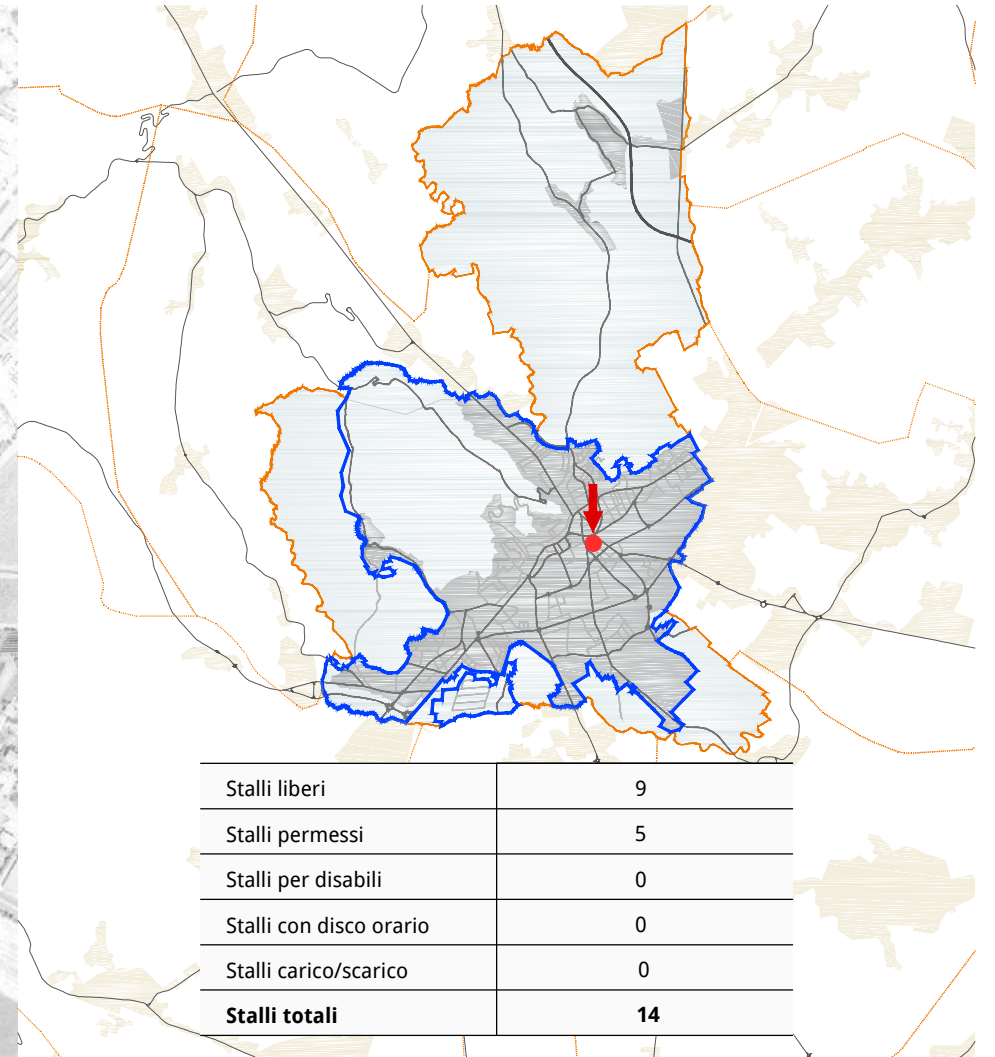

Via Galilei

ANDAMENTO OCCUPAZIONE GIORNALIERA
via Galilei

TEMPI DI PERMANENZA DEI VEICOLI IN SOSTA
via Galilei

Via Tintoretto

Via XXVIII Aprile

Parcheggio PioX

Viale Spellanzon

Via Manin

ANDAMENTO OCCUPAZIONE GIORNALIERA
via Tonon (Melies)

TEMPI DI PERMANENZA DEI VEICOLI IN SOSTA
via Tonon (Melies)

Piazzale Sant'Antonio

Stalli liberi	46
Stalli permessi	0
Stalli per disabili	1
Stalli con disco orario	10
Stalli carico/scarico	0
Stalli totali	57

ANDAMENTO OCCUPAZIONE GIORNALIERA
piazzale San'Antonio

TEMPI DI PERMANENZA DEI VEICOLI IN SOSTA
piazzale Sant'Antonio

Via Papa Giovanni XXIII

Via Fiume

Via Nazario Sauro

Via Lazzarin

Via Toniolo