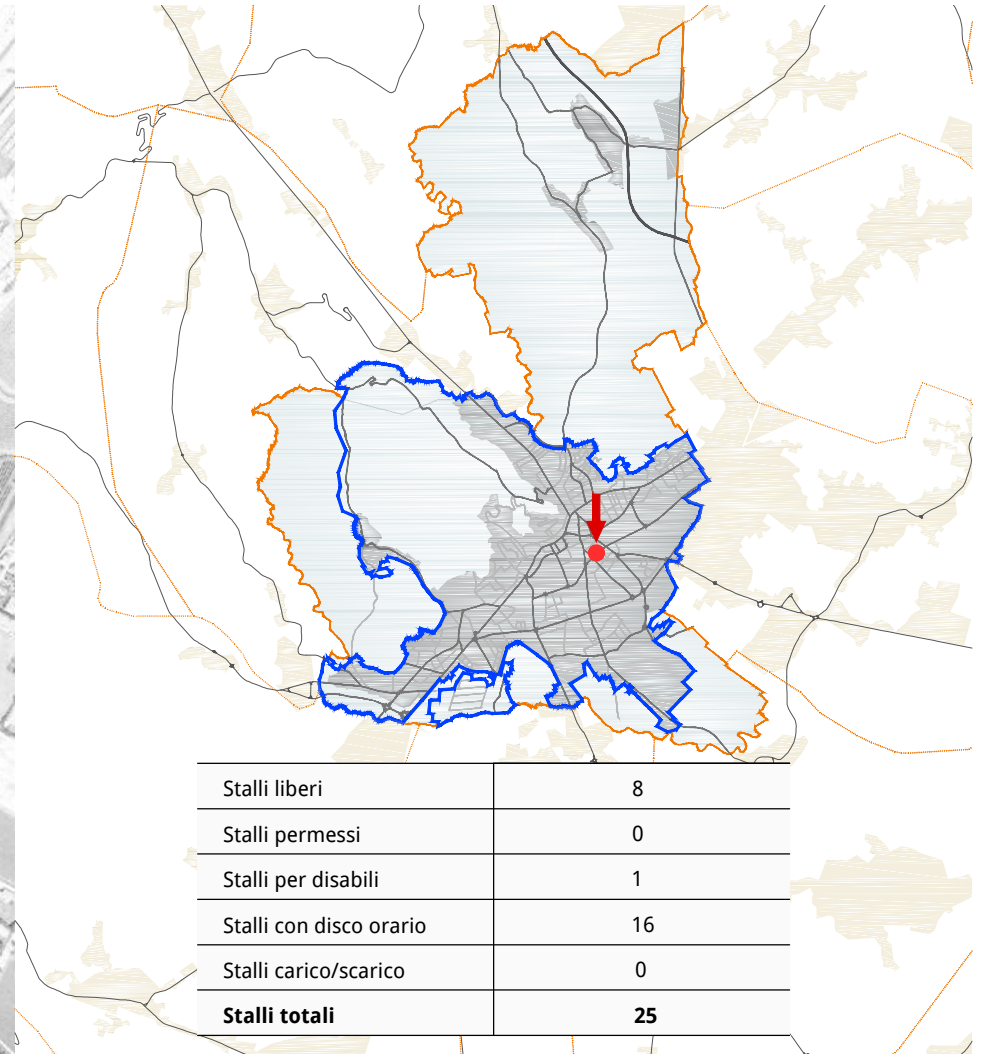

Viale Trento e Trieste

Via Filzi

Stalli liberi	19
Stalli permessi	0
Stalli per disabili	2
Stalli con disco orario	0
Stalli carico/scarico	0
Stalli totali	21

Viale Istria

Parcheggio Via Canova

Via Tonon

Stalli liberi	0
Stalli permessi	0
Stalli per disabili	0
Stalli con disco orario	33
Stalli carico/scarico	1
Stalli totali	34

ANDAMENTO OCCUPAZIONE GIORNALIERA
via Tonon (Melies)

TEMPI DI PERMANENZA DEI VEICOLI IN SOSTA
via Tonon (Melies)

Piazzale Sant'Antonio

Stalli liberi	46
Stalli permessi	0
Stalli per disabili	1
Stalli con disco orario	10
Stalli carico/scarico	0
Stalli totali	57

ANDAMENTO OCCUPAZIONE GIORNALIERA
piazzale San'Antonio

TEMPI DI PERMANENZA DEI VEICOLI IN SOSTA
piazzale Sant'Antonio

Via Papa Giovanni XXIII

Via Fiume

Via Nazario Sauro

Via Lazzarin

Via Toniolo