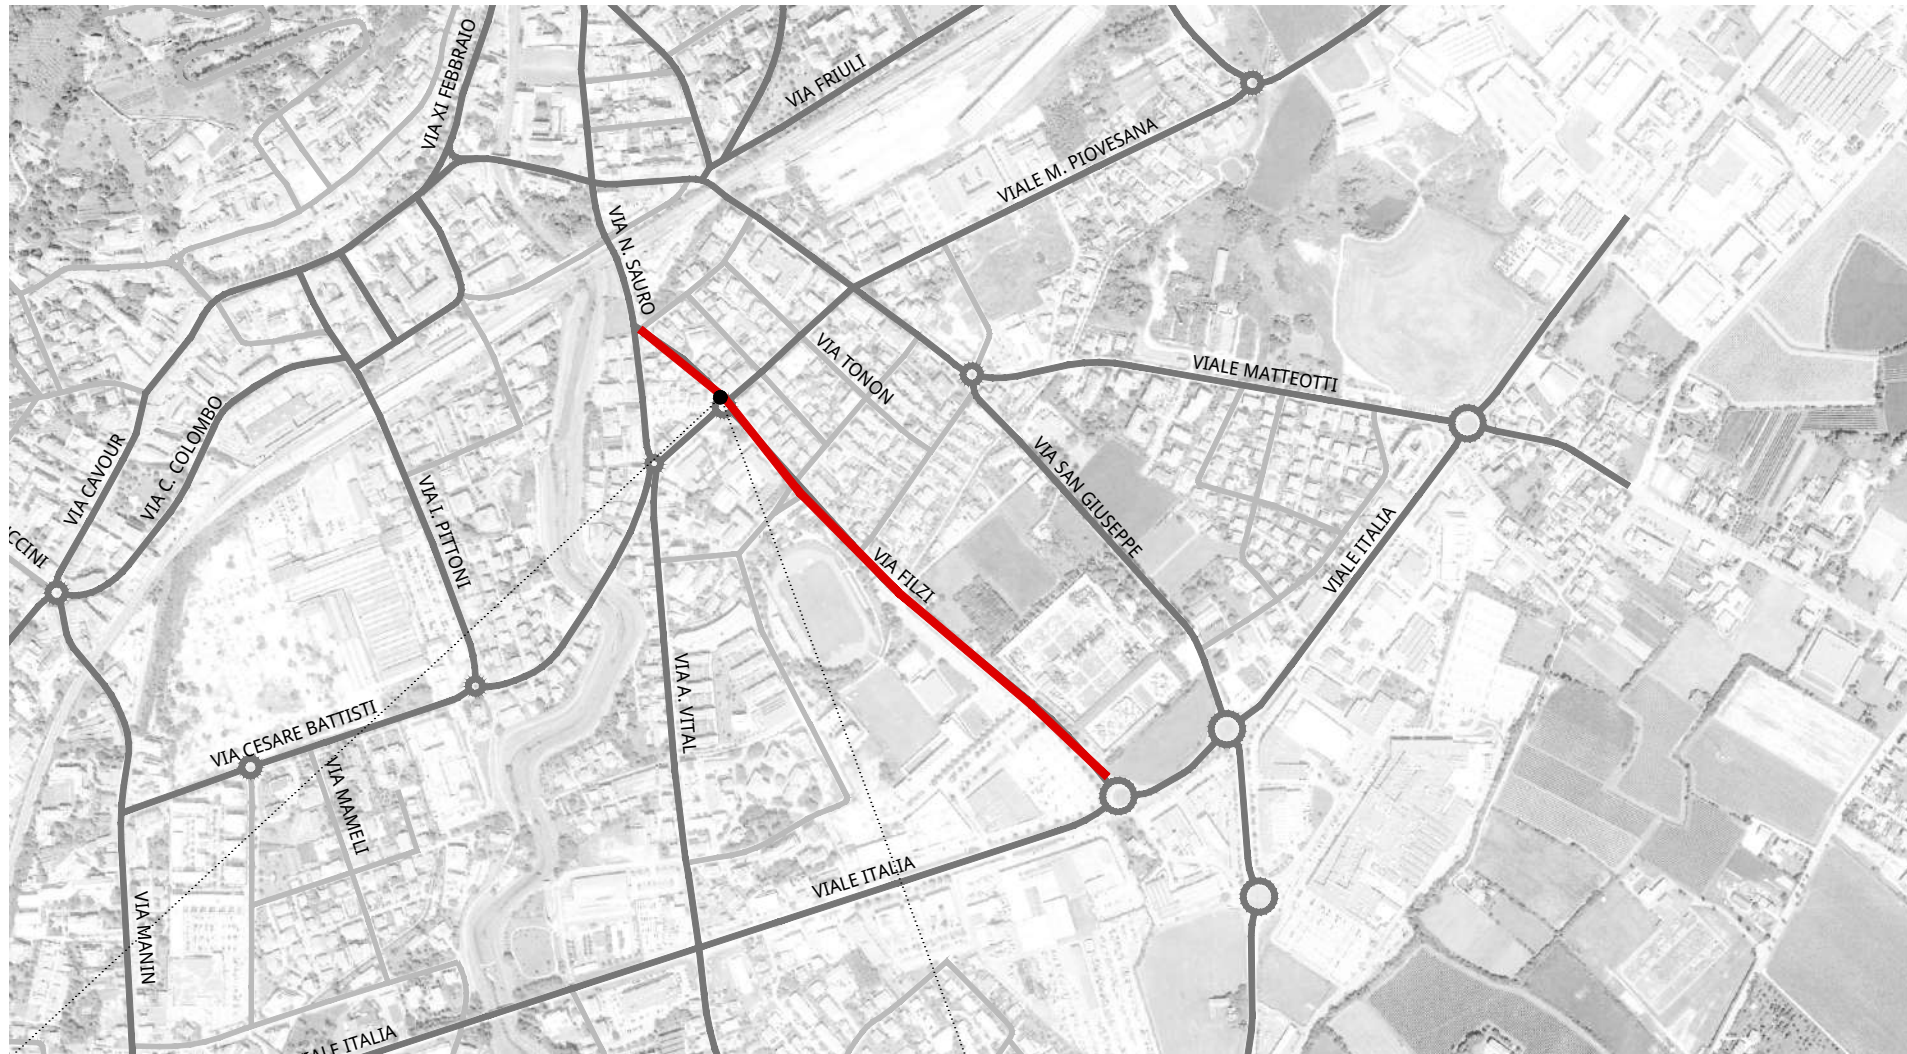

Via Filzi

Stalli liberi	19
Stalli permessi	0
Stalli per disabili	2
Stalli con disco orario	0
Stalli carico/scarico	0
Stalli totali	21