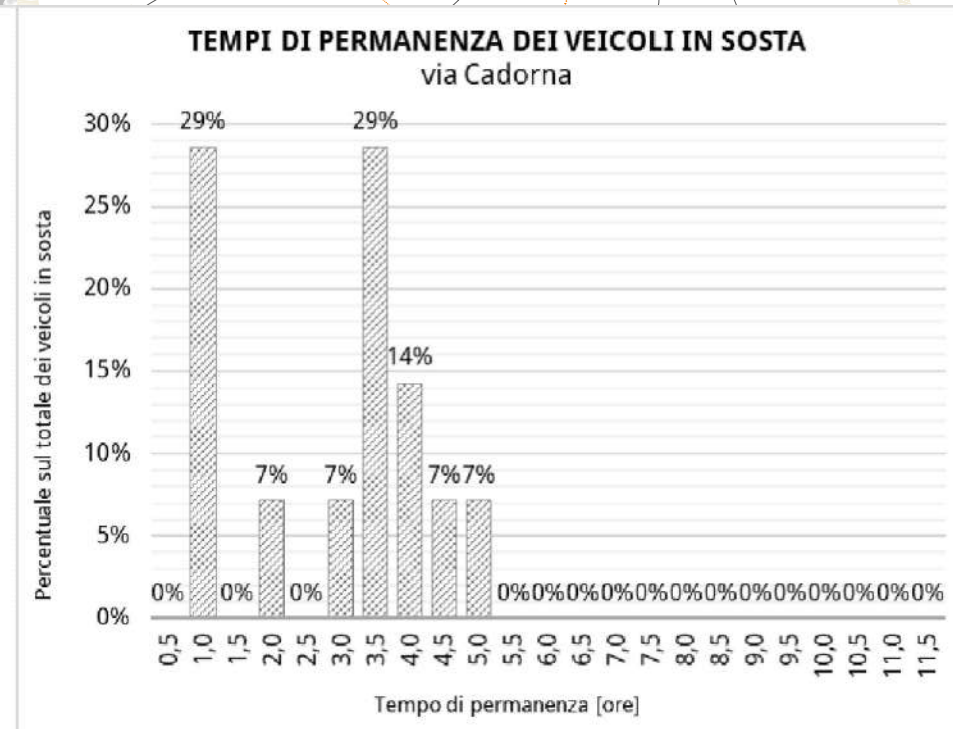

Via Cadorna

Stalli totali	23
Media utenti con abbonamento	9
Media utenti disabili su stallo blu	1
Media utenti con altri permessi	0