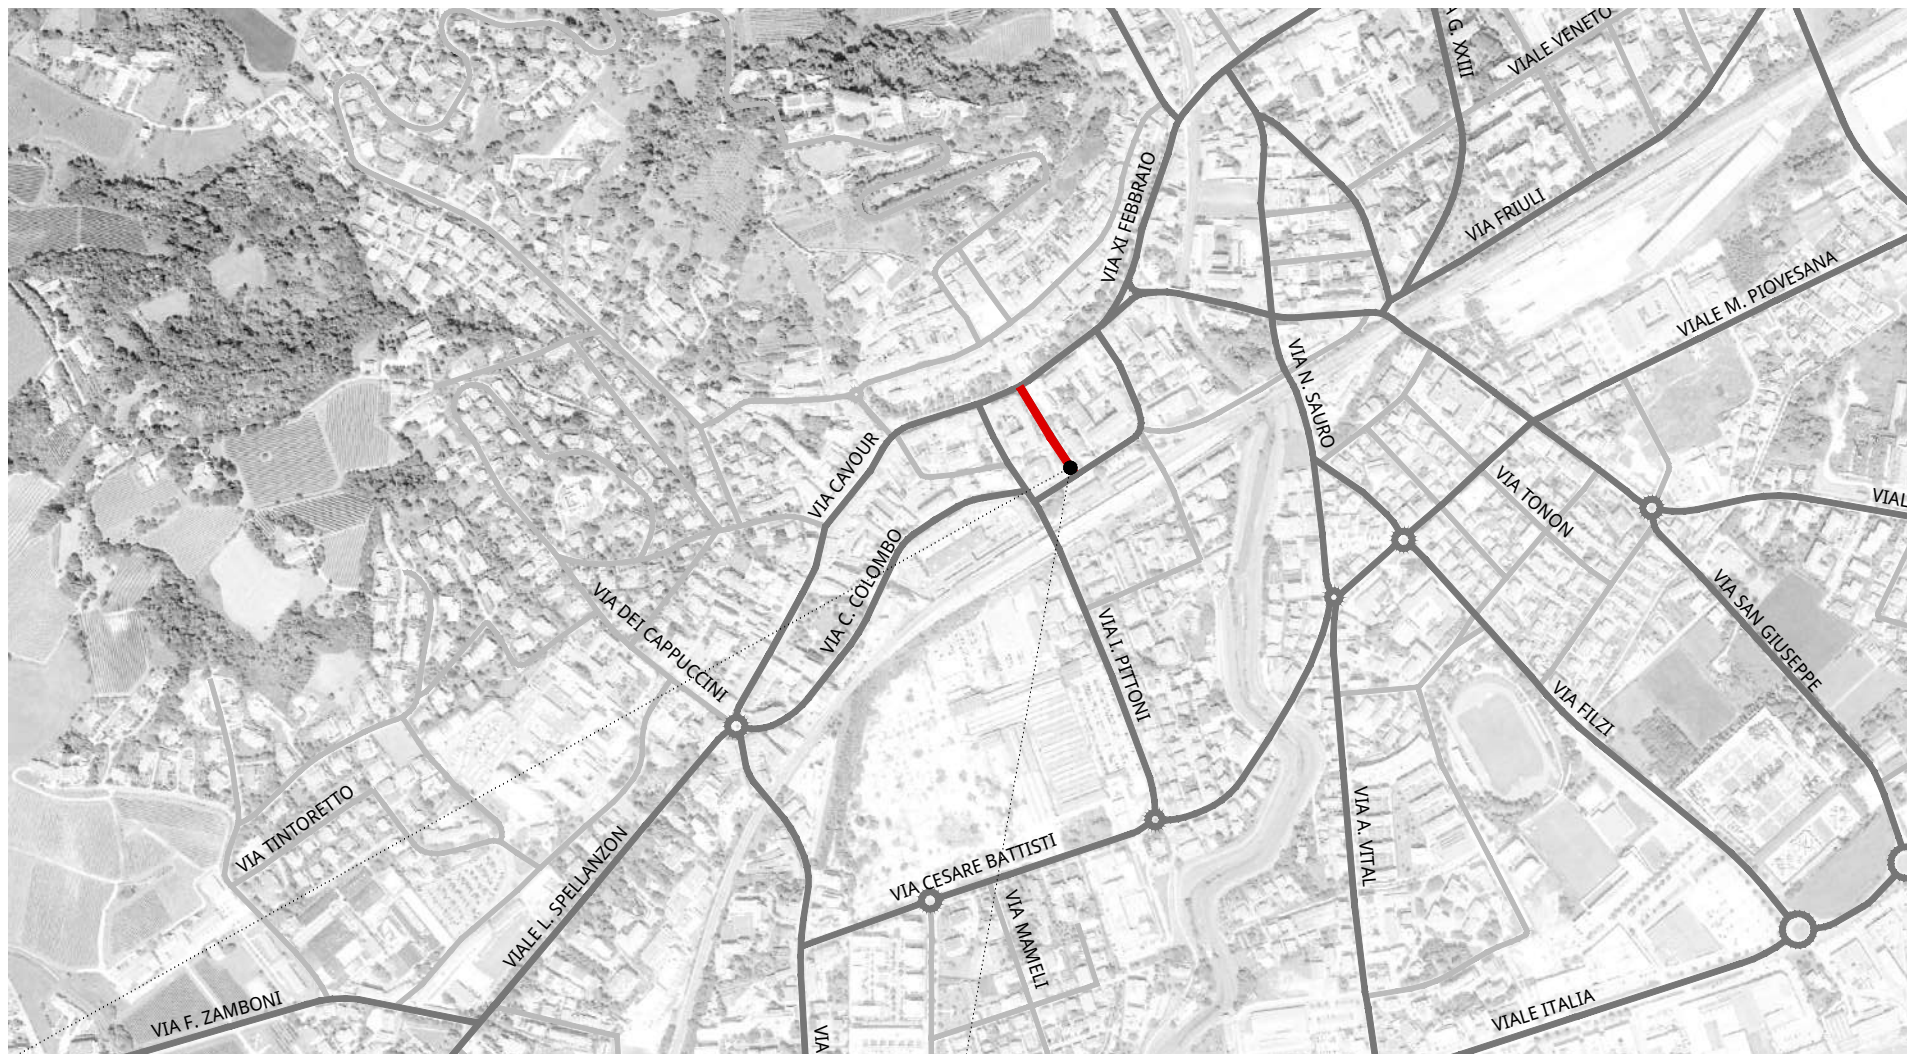

Via Carducci

Stalli totali	30
Media utenti con abbonamento	3
Media utenti disabili su stallo blu	3
Media utenti con altri permessi	1