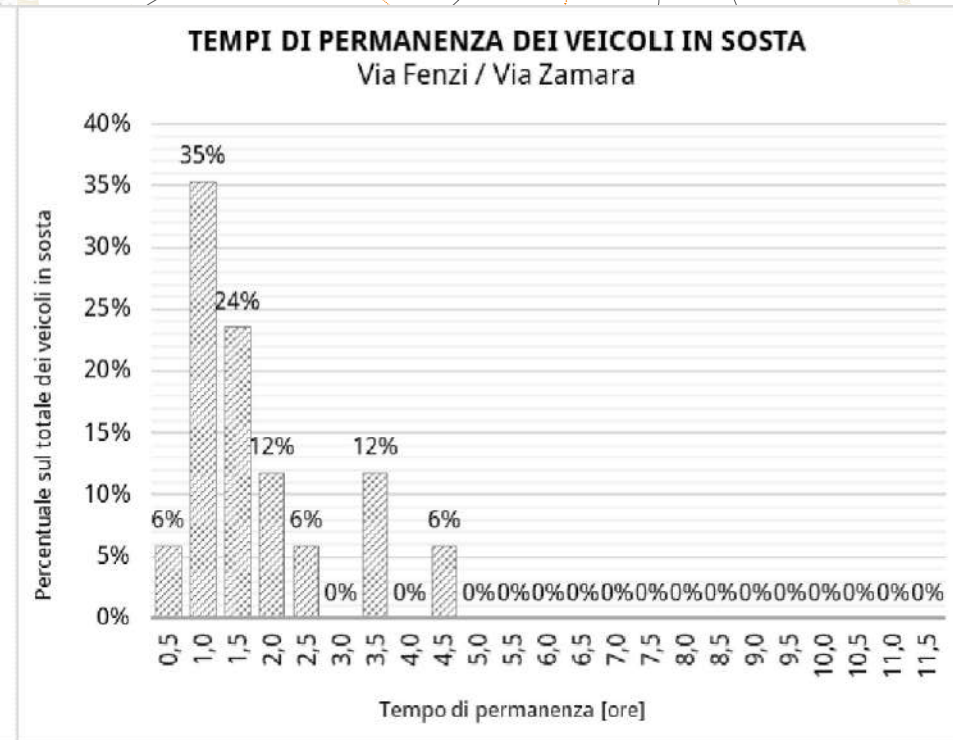

### Via Madonna

Stalli totali	53
Media utenti con abbonamento	5
Media utenti disabili su stallo blu	3
Media utenti con altri permessi	1

**Via Fenzi/Via Zamara**

Stalli totali	32
Media utenti con abbonamento	2
Media utenti disabili su stallo blu	1
Media utenti con altri permessi	1