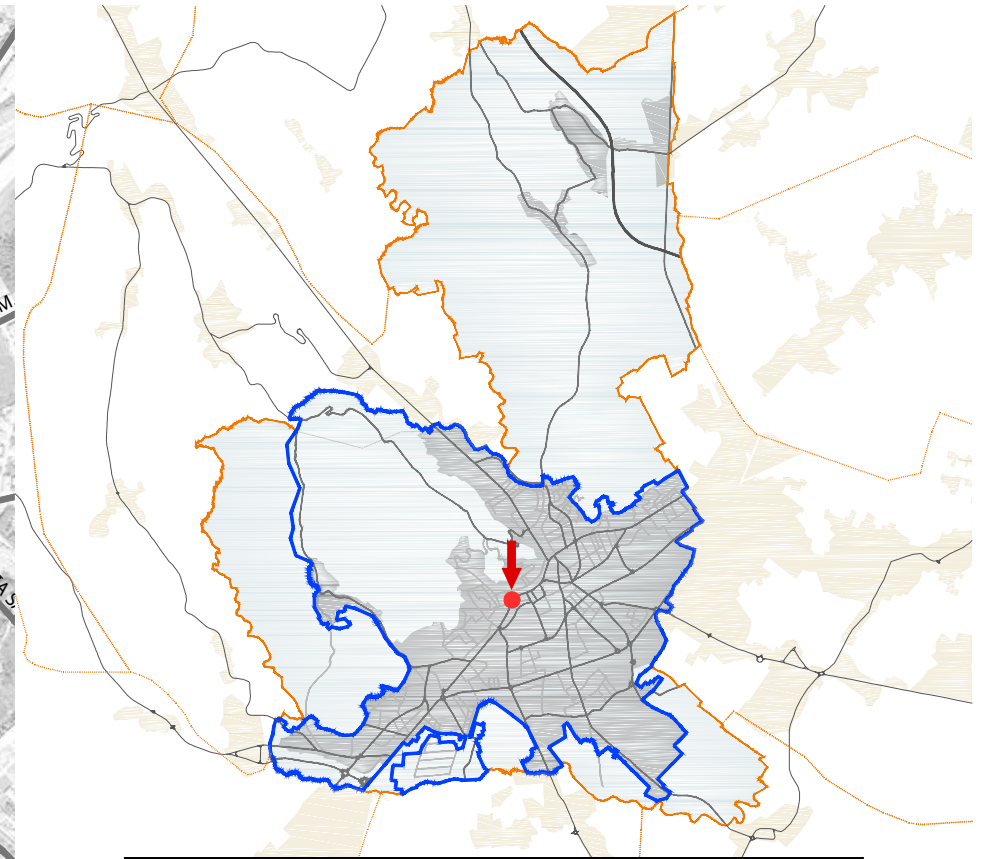

Via Cavour

Stalli totali	28
Media utenti con abbonamento	2
Media utenti disabili su stallo blu	2
Media utenti con altri permessi	1