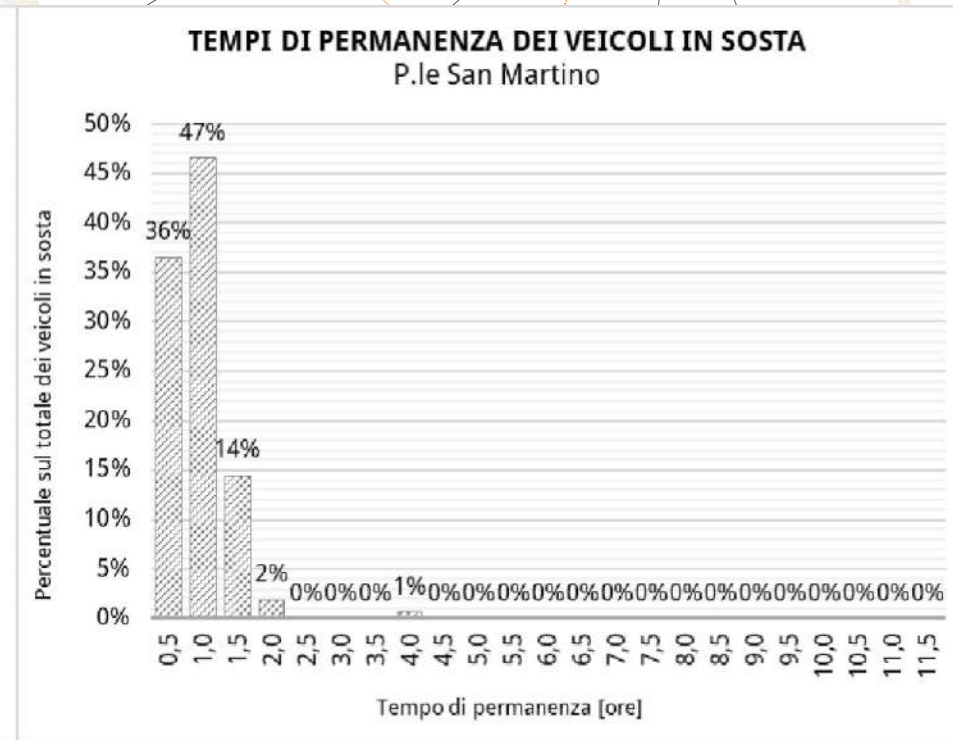

### Via Rosselli

Stalli totali	10
Media utenti con abbonamento	2
Media utenti disabili su stallo blu	2
Media utenti con altri permessi	1

**P.le San Martino**

Stalli totali	62
Media utenti con abbonamento	2
Media utenti disabili su stallo blu	2
Media utenti con altri permessi	1