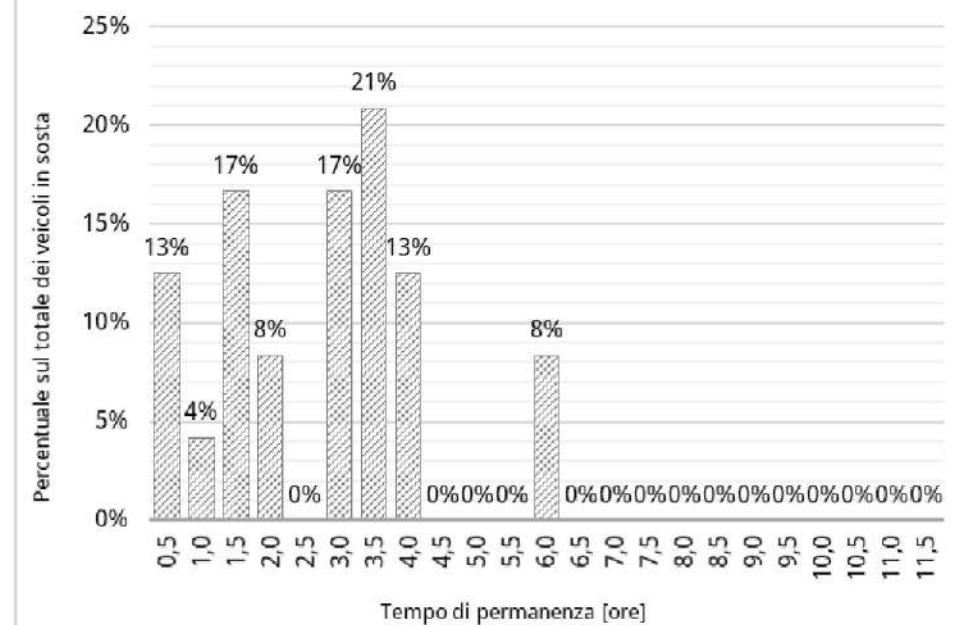

TEMPI DI PERMANENZA DEI VEICOLI IN SOSTA
Viale Gorizia / Via Brigata Marche