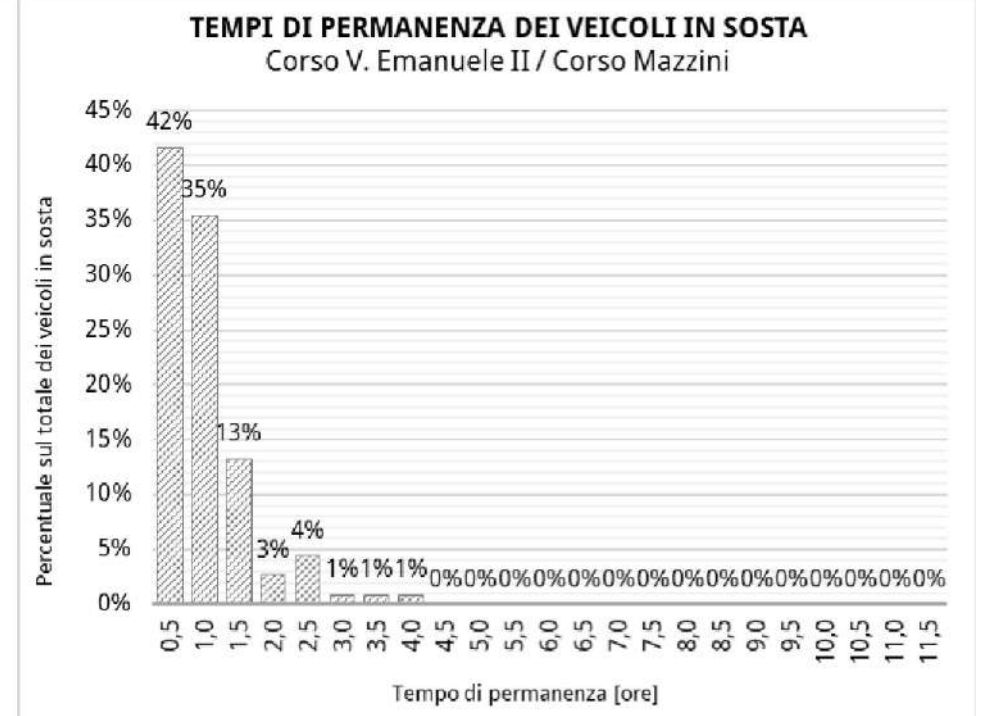

### Via Carducci

Stalli totali	30
Media utenti con abbonamento	3
Media utenti disabili su stallo blu	3
Media utenti con altri permessi	1

**Piazza/Via Calvi**

Stalli totali	74
Media utenti con abbonamento	3
Media utenti disabili su stallo blu	3
Media utenti con altri permessi	1

**ANDAMENTO OCCUPAZIONE GIORNALIERA**  
Piazza/via Calvi

**TEMPI DI PERMANENZA DEI VEICOLI IN SOSTA**  
Piazza/via Calvi

**Corso V. Emanuele II/Corso Mazzini**

Stalli totali	33
Media utenti con abbonamento	2
Media utenti disabili su stallo blu	2
Media utenti con altri permessi	1