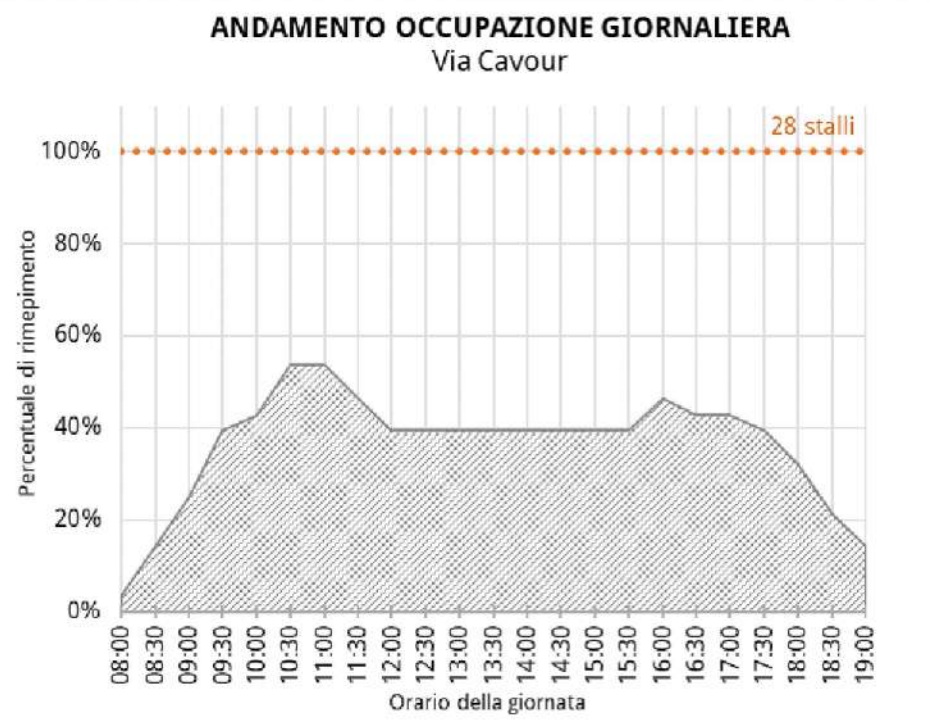

Via Cavour

Stalli totali	28
Media utenti con abbonamento	2
Media utenti disabili su stallo blu	2
Media utenti con altri permessi	1