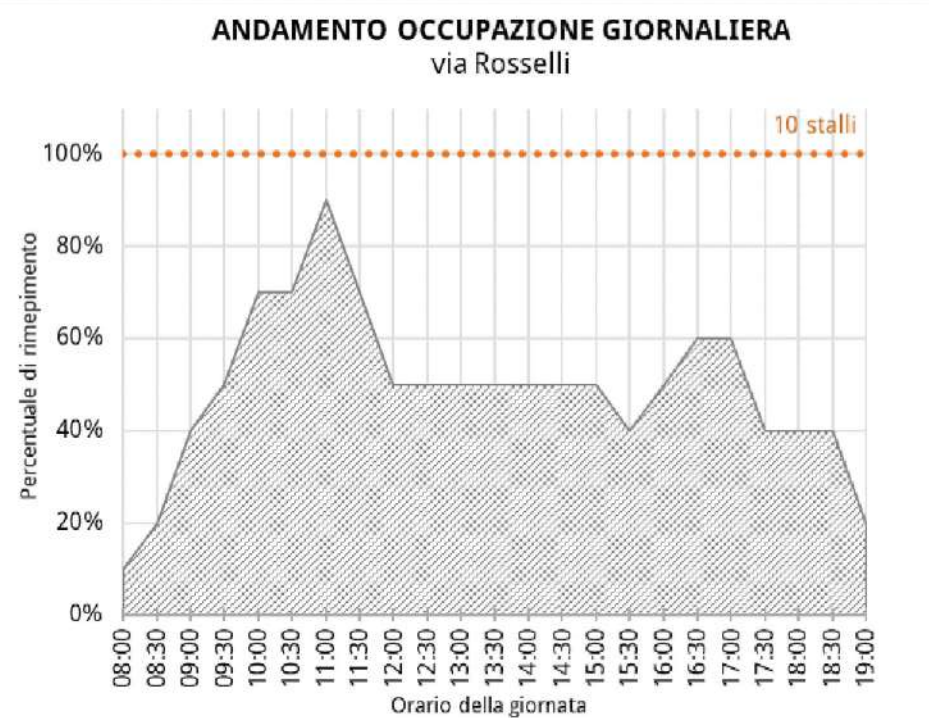

Via Rosselli

Stalli totali	10
Media utenti con abbonamento	2
Media utenti disabili su stallo blu	2
Media utenti con altri permessi	1