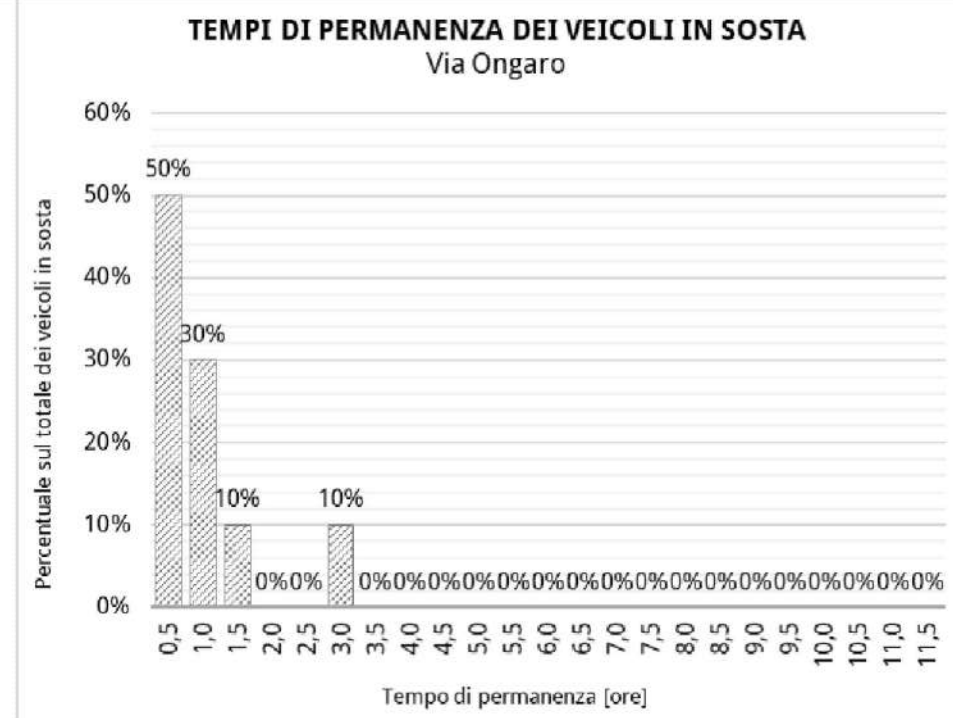

### Via Rosselli

Stalli totali	10
Media utenti con abbonamento	2
Media utenti disabili su stallo blu	2
Media utenti con altri permessi	1

**P.le San Martino**

Stalli totali	62
Media utenti con abbonamento	2
Media utenti disabili su stallo blu	2
Media utenti con altri permessi	1

### Via Ongaro

Stalli totali	11
Media utenti con abbonamento	2
Media utenti disabili su stallo blu	1
Media utenti con altri permessi	0