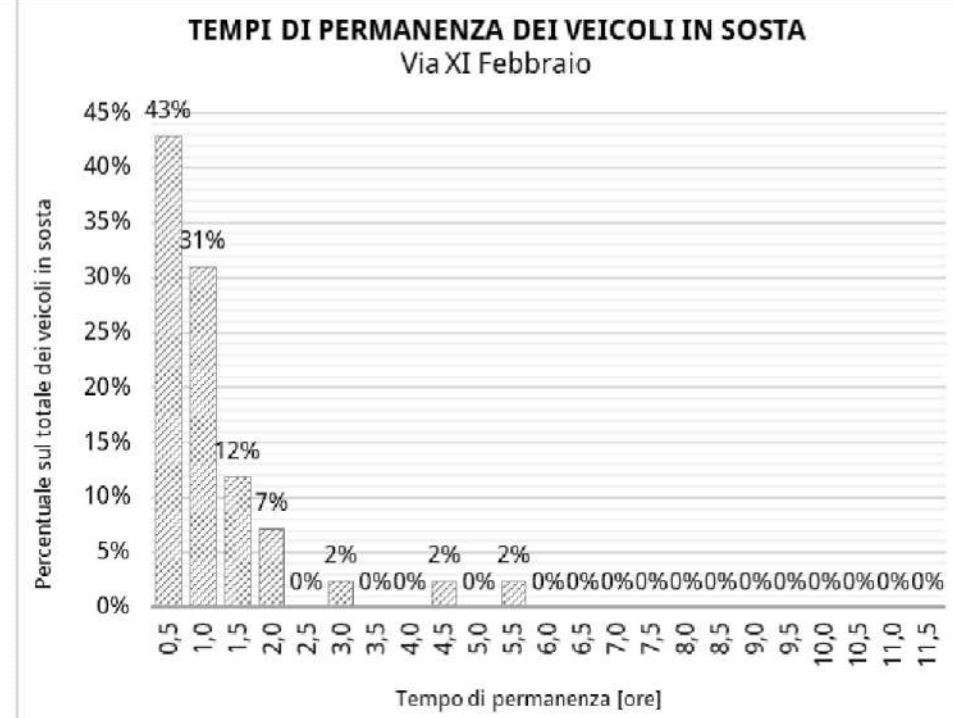

### Via Rosselli

Stalli totali	10
Media utenti con abbonamento	2
Media utenti disabili su stallo blu	2
Media utenti con altri permessi	1

**P.le San Martino**

Stalli totali	62
Media utenti con abbonamento	2
Media utenti disabili su stallo blu	2
Media utenti con altri permessi	1

### Via Ongaro

Stalli totali	11
Media utenti con abbonamento	2
Media utenti disabili su stallo blu	1
Media utenti con altri permessi	0

### Via XI Febbraio

Stalli totali	12
Media utenti con abbonamento	2
Media utenti disabili su stallo blu	2
Media utenti con altri permessi	1

**Piazza IV Novembre**

Stalli totali	5
Media utenti con abbonamento	1
Media utenti disabili su stallo blu	1
Media utenti con altri permessi	0