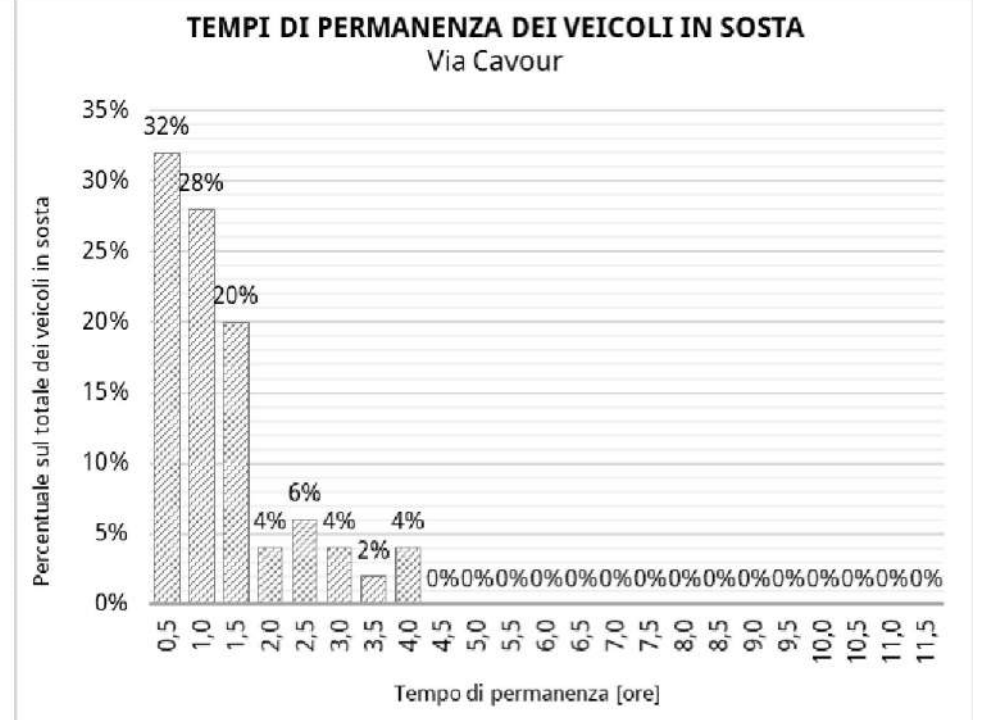

Via Cavour

Stalli totali	28
Media utenti con abbonamento	2
Media utenti disabili su stallo blu	2
Media utenti con altri permessi	1