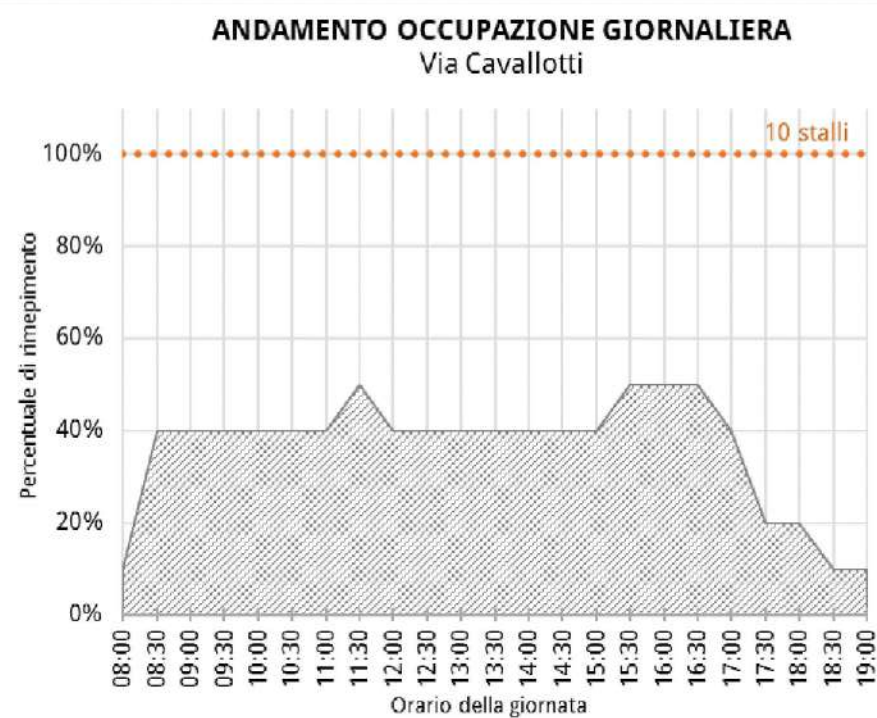

### Via Cavallotti

Stalli totali	10
Media utenti con abbonamento	2
Media utenti disabili su stallo blu	2
Media utenti con altri permessi	1