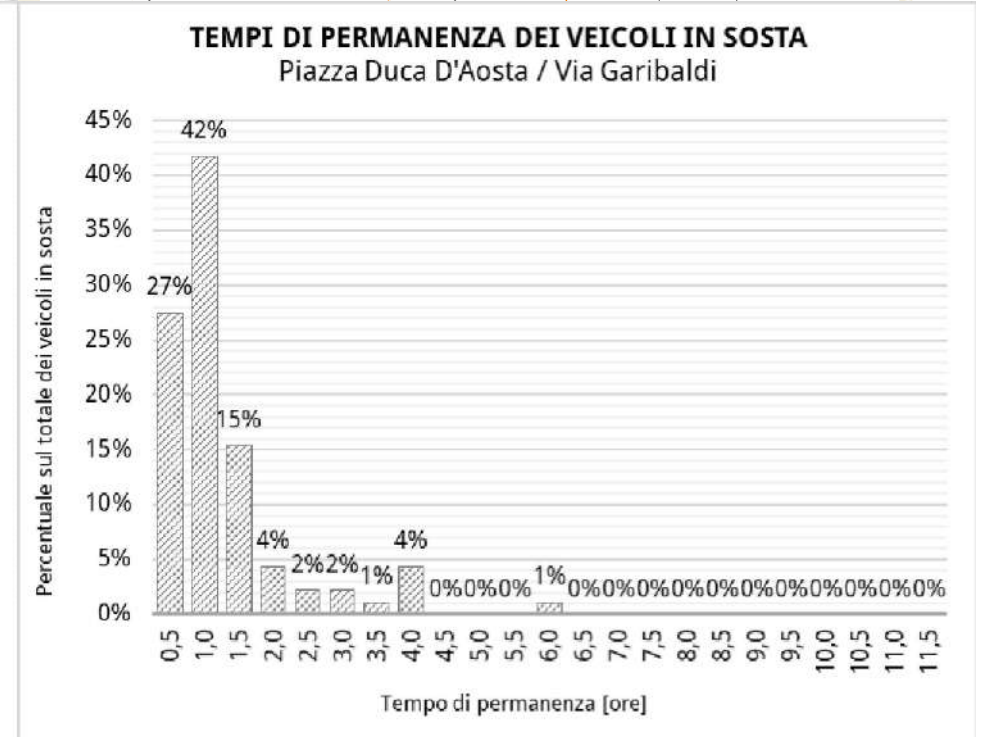

**Via Caronelli**

Stalli totali	25
Media utenti con abbonamento	11
Media utenti disabili su stallo blu	3
Media utenti con altri permessi	1

**Piazza Duca D'Aosta/Via Garibaldi**

Stalli totali	31
Media utenti con abbonamento	2
Media utenti disabili su stallo blu	1
Media utenti con altri permessi	1