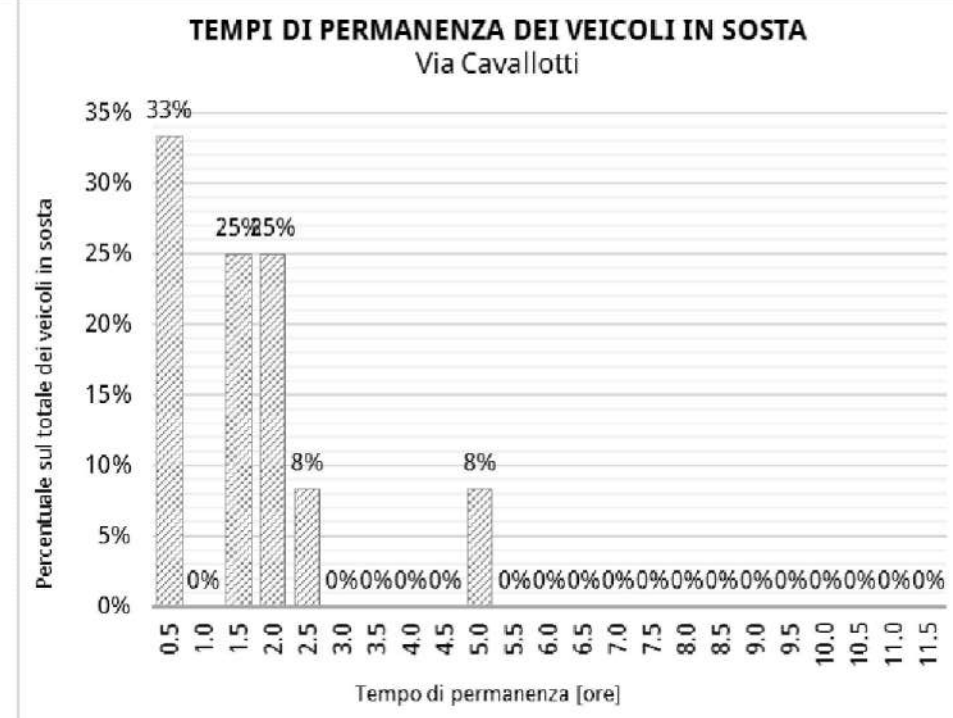

### Via Cavallotti

Stalli totali	10
Media utenti con abbonamento	2
Media utenti disabili su stallo blu	2
Media utenti con altri permessi	1