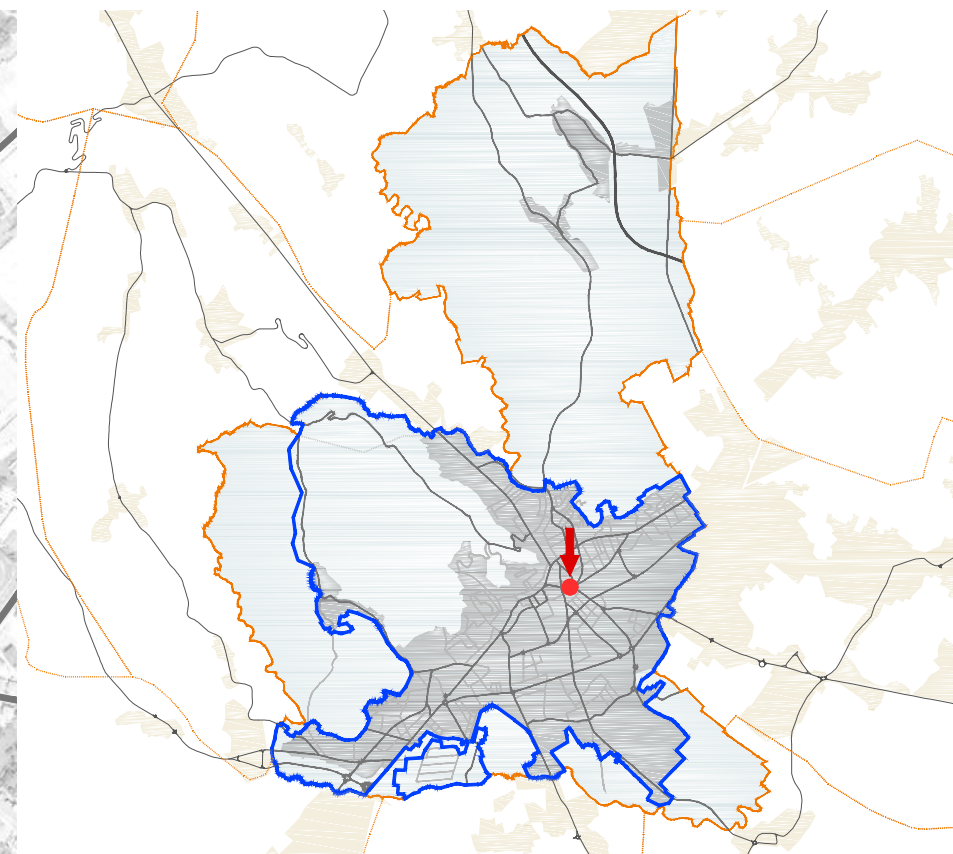

P.le Vespucci

Stalli totali	30
Media utenti con abbonamento	3
Media utenti disabili su stallo blu	2
Media utenti con altri permessi	1