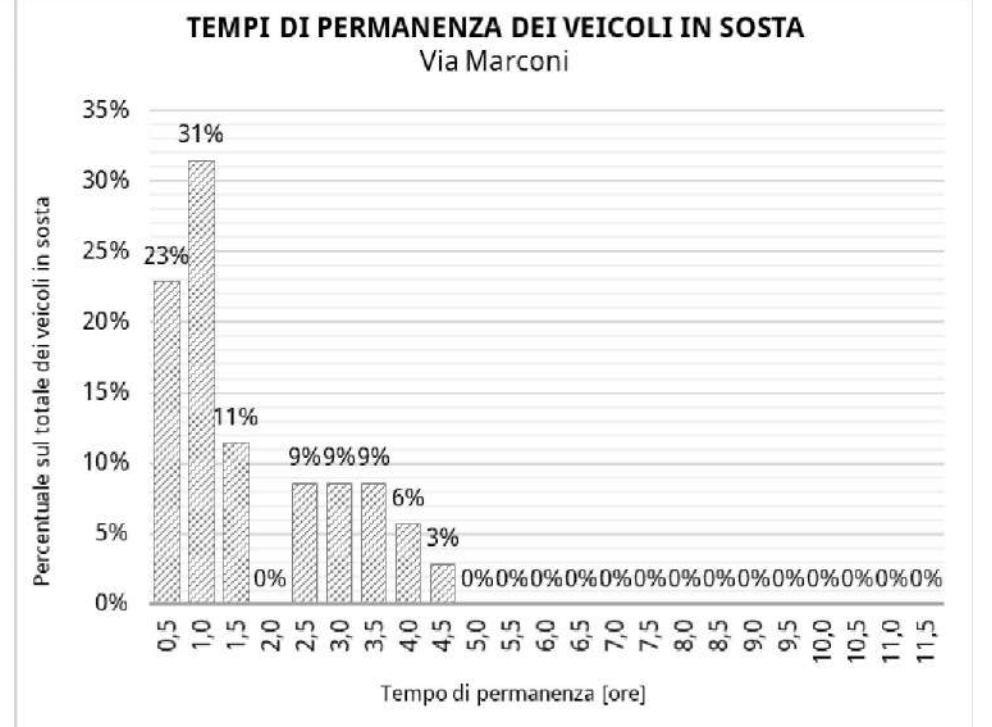

**ANDAMENTO OCCUPAZIONE GIORNALIERA**  
Piazza/via Calvi

**TEMPI DI PERMANENZA DEI VEICOLI IN SOSTA**  
Piazza/via Calvi

**Corso V. Emanuele II/Corso Mazzini**

Stalli totali	33
Media utenti con abbonamento	2
Media utenti disabili su stallo blu	2
Media utenti con altri permessi	1

**Via Cavour**

Stalli totali	28
Media utenti con abbonamento	2
Media utenti disabili su stallo blu	2
Media utenti con altri permessi	1

**Via Marconi**

Stalli totali	15
Media utenti con abbonamento	2
Media utenti disabili su stallo blu	1
Media utenti con altri permessi	0

**Via Caronelli**

Stalli totali	25
Media utenti con abbonamento	11
Media utenti disabili su stallo blu	3
Media utenti con altri permessi	1

**Piazza Duca D'Aosta/Via Garibaldi**

Stalli totali	31
Media utenti con abbonamento	2
Media utenti disabili su stallo blu	1
Media utenti con altri permessi	1