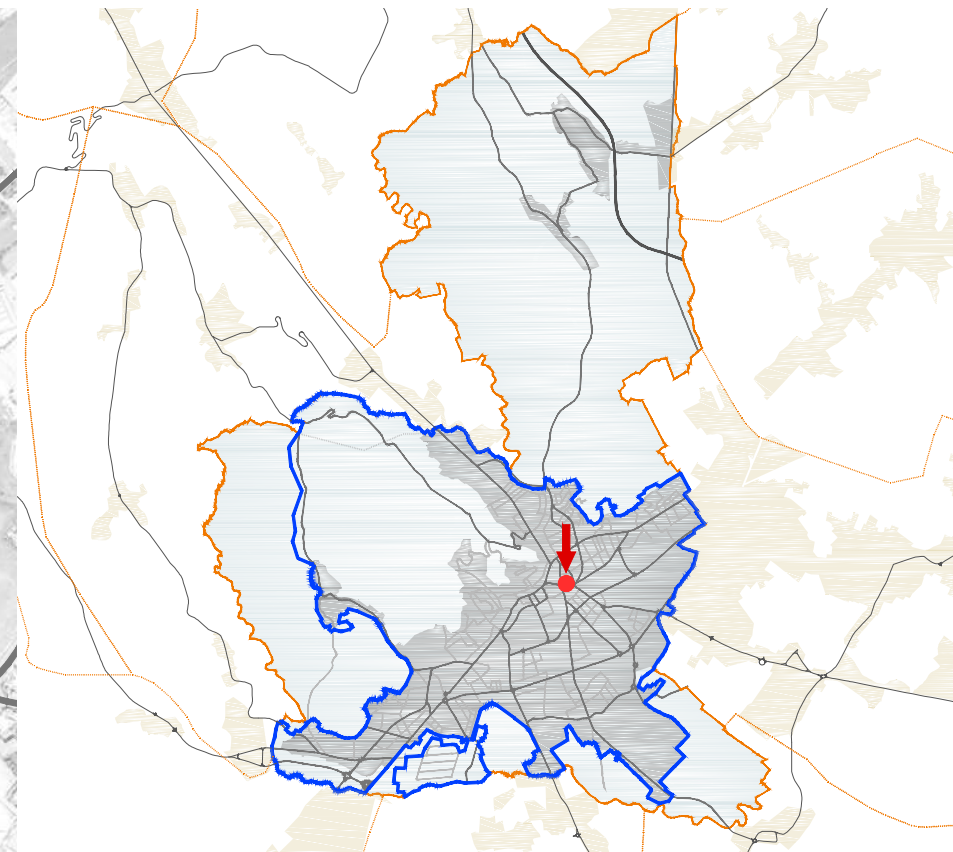

Via Rosselli

Stalli totali	10
Media utenti con abbonamento	2
Media utenti disabili su stallo blu	2
Media utenti con altri permessi	1