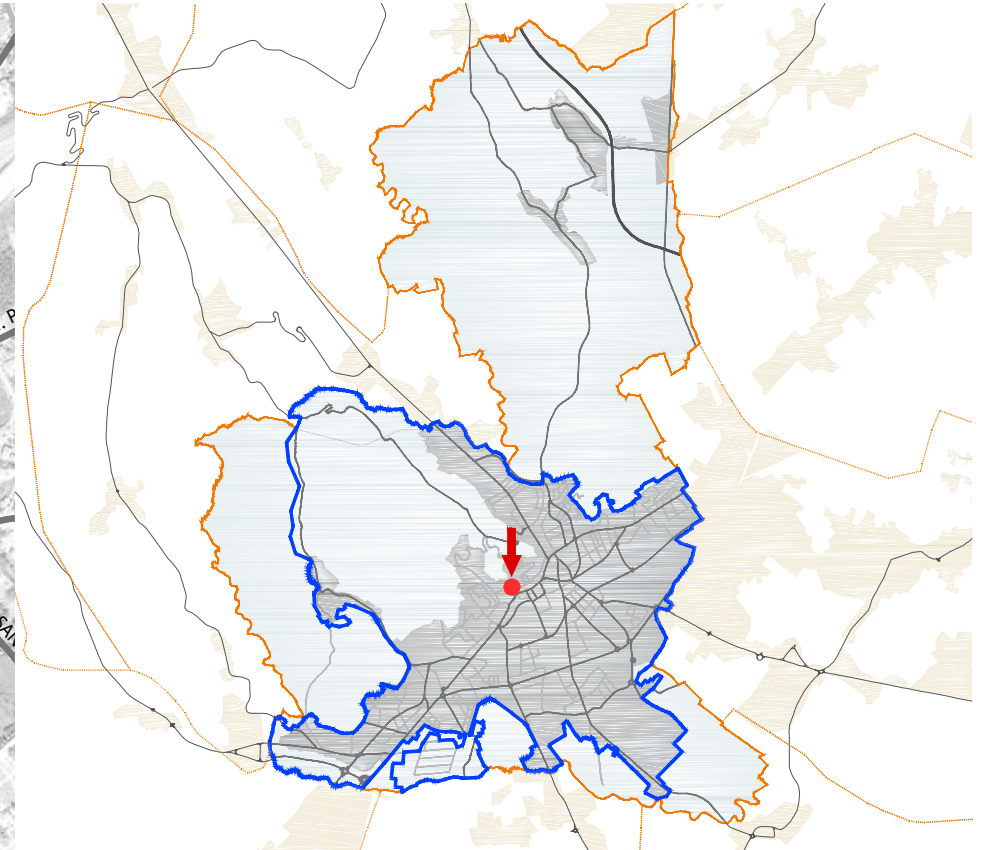

Via Marconi

Stalli totali	15
Media utenti con abbonamento	2
Media utenti disabili su stallo blu	1
Media utenti con altri permessi	0