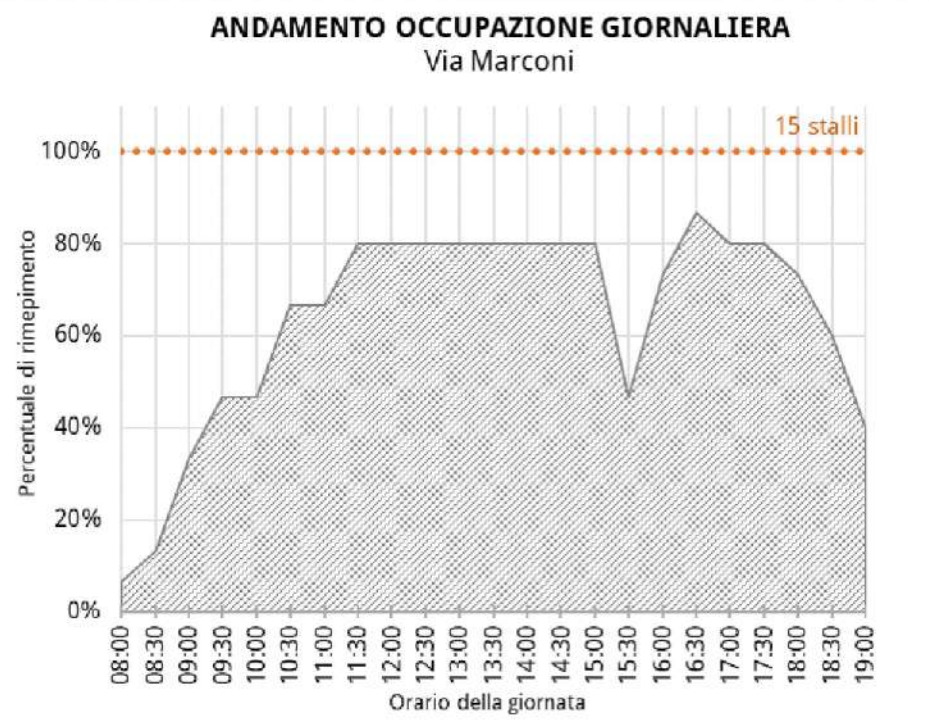

**ANDAMENTO OCCUPAZIONE GIORNALIERA**  
Piazza/via Calvi

**TEMPI DI PERMANENZA DEI VEICOLI IN SOSTA**  
Piazza/via Calvi

**Corso V. Emanuele II/Corso Mazzini**

Stalli totali	33
Media utenti con abbonamento	2
Media utenti disabili su stallo blu	2
Media utenti con altri permessi	1

**Via Cavour**

Stalli totali	28
Media utenti con abbonamento	2
Media utenti disabili su stallo blu	2
Media utenti con altri permessi	1

**Via Marconi**

Stalli totali	15
Media utenti con abbonamento	2
Media utenti disabili su stallo blu	1
Media utenti con altri permessi	0

**Via Caronelli**

Stalli totali	25
Media utenti con abbonamento	11
Media utenti disabili su stallo blu	3
Media utenti con altri permessi	1

**Piazza Duca D'Aosta/Via Garibaldi**

Stalli totali	31
Media utenti con abbonamento	2
Media utenti disabili su stallo blu	1
Media utenti con altri permessi	1