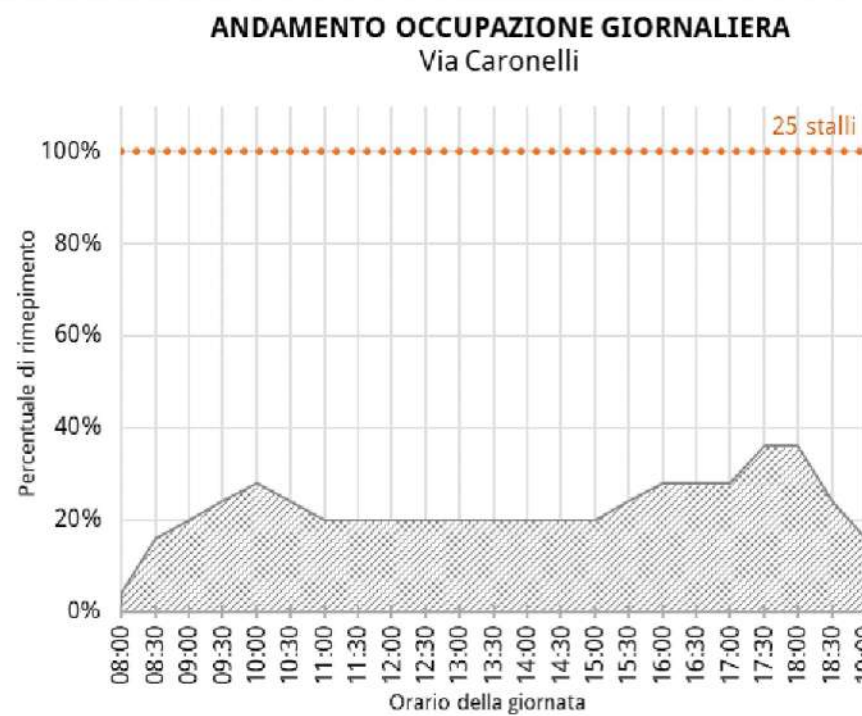

**ANDAMENTO OCCUPAZIONE GIORNALIERA**  
Piazza/via Calvi

**TEMPI DI PERMANENZA DEI VEICOLI IN SOSTA**  
Piazza/via Calvi

**Corso V. Emanuele II/Corso Mazzini**

Stalli totali	33
Media utenti con abbonamento	2
Media utenti disabili su stallo blu	2
Media utenti con altri permessi	1

**Via Cavour**

Stalli totali	28
Media utenti con abbonamento	2
Media utenti disabili su stallo blu	2
Media utenti con altri permessi	1

**Via Marconi**

Stalli totali	15
Media utenti con abbonamento	2
Media utenti disabili su stallo blu	1
Media utenti con altri permessi	0

**Via Caronelli**

Stalli totali	25
Media utenti con abbonamento	11
Media utenti disabili su stallo blu	3
Media utenti con altri permessi	1

**Piazza Duca D'Aosta/Via Garibaldi**

Stalli totali	31
Media utenti con abbonamento	2
Media utenti disabili su stallo blu	1
Media utenti con altri permessi	1