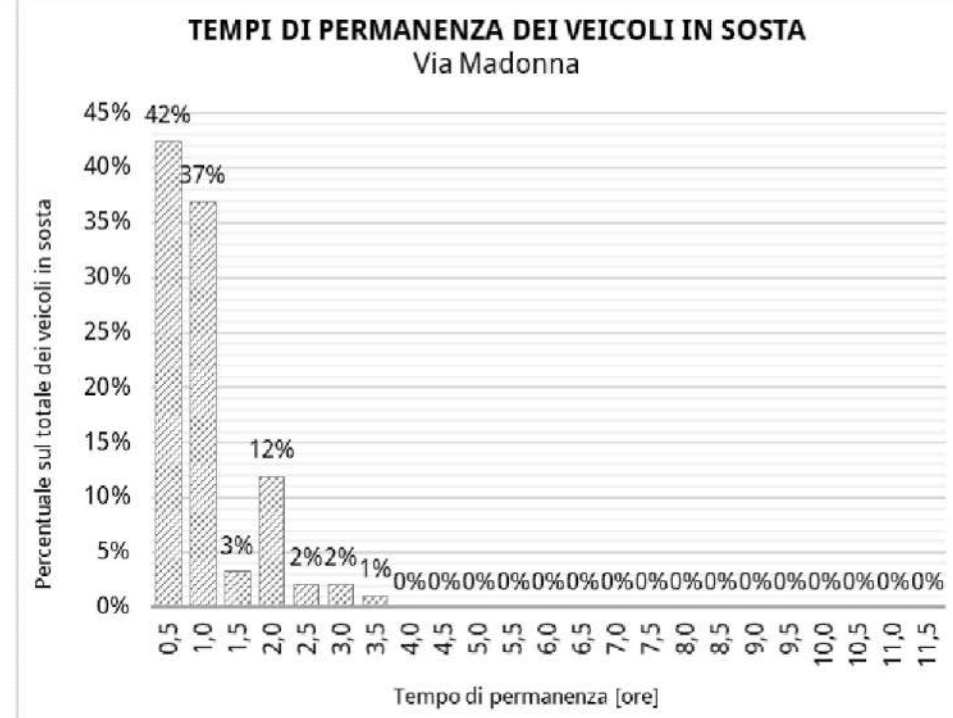

Via Madonna

Stalli totali	53
Media utenti con abbonamento	5
Media utenti disabili su stallo blu	3
Media utenti con altri permessi	1