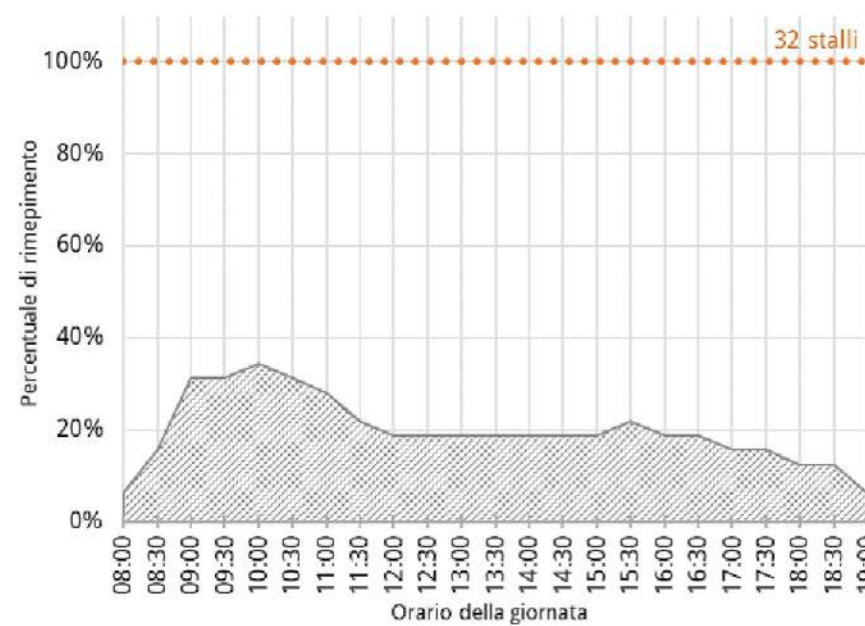

ANDAMENTO OCCUPAZIONE GIORNALIERA
Viale Gorizia / Via Brigata Marche