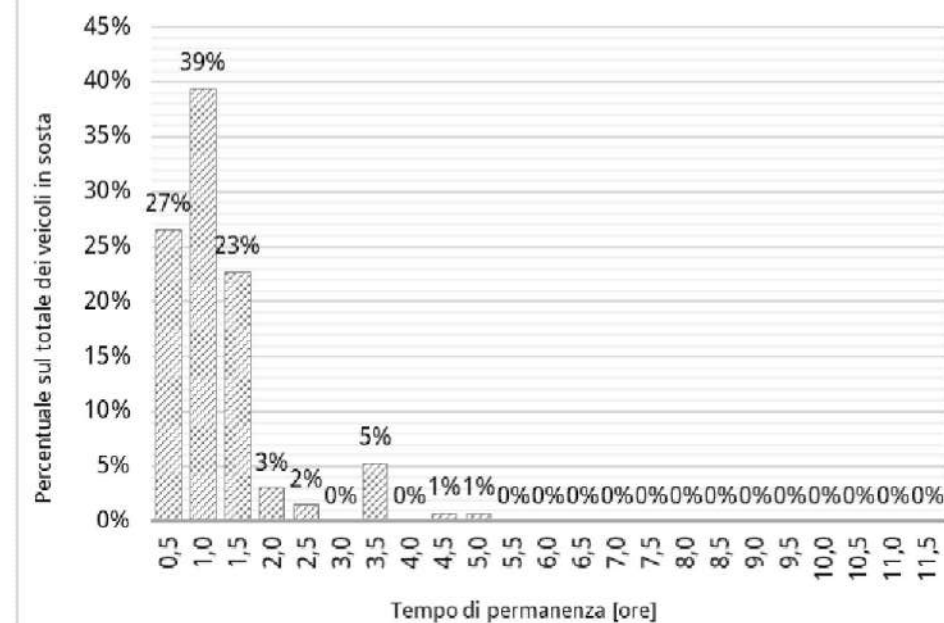

### Via Cadore/Poste

Stalli totali	50
Media utenti con abbonamento	3
Media utenti disabili su stallo blu	3
Media utenti con altri permessi	1

**ANDAMENTO OCCUPAZIONE GIORNALIERA**  
Via Cadore / Poste

**TEMPI DI PERMANENZA DEI VEICOLI IN SOSTA**  
Via Cadore / Poste