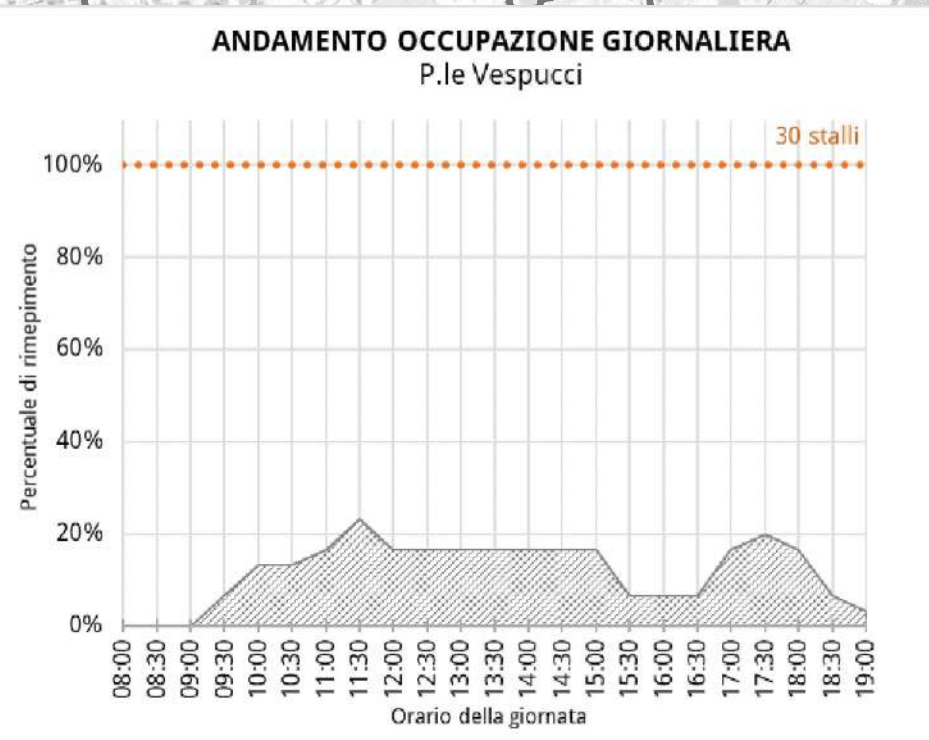

### Via Cadore/Poste

Stalli totali	50
Media utenti con abbonamento	3
Media utenti disabili su stallo blu	3
Media utenti con altri permessi	1

**ANDAMENTO OCCUPAZIONE GIORNALIERA**  
Via Cadore / Poste

**TEMPI DI PERMANENZA DEI VEICOLI IN SOSTA**  
Via Cadore / Poste

### P.le Vespucci

Stalli totali	30
Media utenti con abbonamento	3
Media utenti disabili su stallo blu	2
Media utenti con altri permessi	1