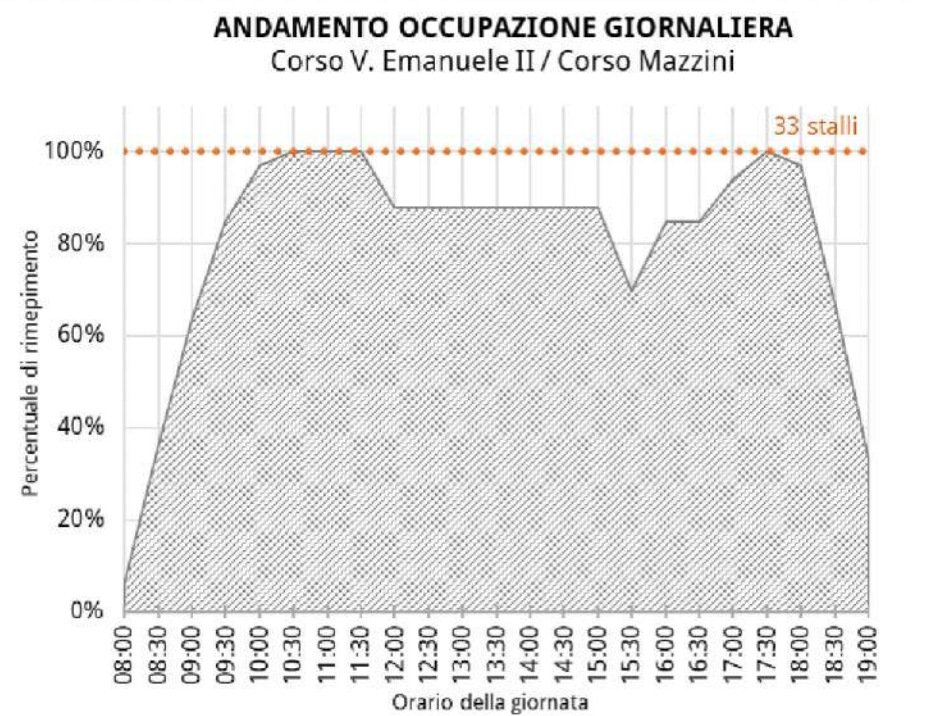

### Via Carducci

Stalli totali	30
Media utenti con abbonamento	3
Media utenti disabili su stallo blu	3
Media utenti con altri permessi	1

**Piazza/Via Calvi**

Stalli totali	74
Media utenti con abbonamento	3
Media utenti disabili su stallo blu	3
Media utenti con altri permessi	1

**ANDAMENTO OCCUPAZIONE GIORNALIERA**  
Piazza/via Calvi

**TEMPI DI PERMANENZA DEI VEICOLI IN SOSTA**  
Piazza/via Calvi

**Corso V. Emanuele II/Corso Mazzini**

Stalli totali	33
Media utenti con abbonamento	2
Media utenti disabili su stallo blu	2
Media utenti con altri permessi	1

**Via Cavour**

Stalli totali	28
Media utenti con abbonamento	2
Media utenti disabili su stallo blu	2
Media utenti con altri permessi	1

**Via Marconi**

Stalli totali	15
Media utenti con abbonamento	2
Media utenti disabili su stallo blu	1
Media utenti con altri permessi	0