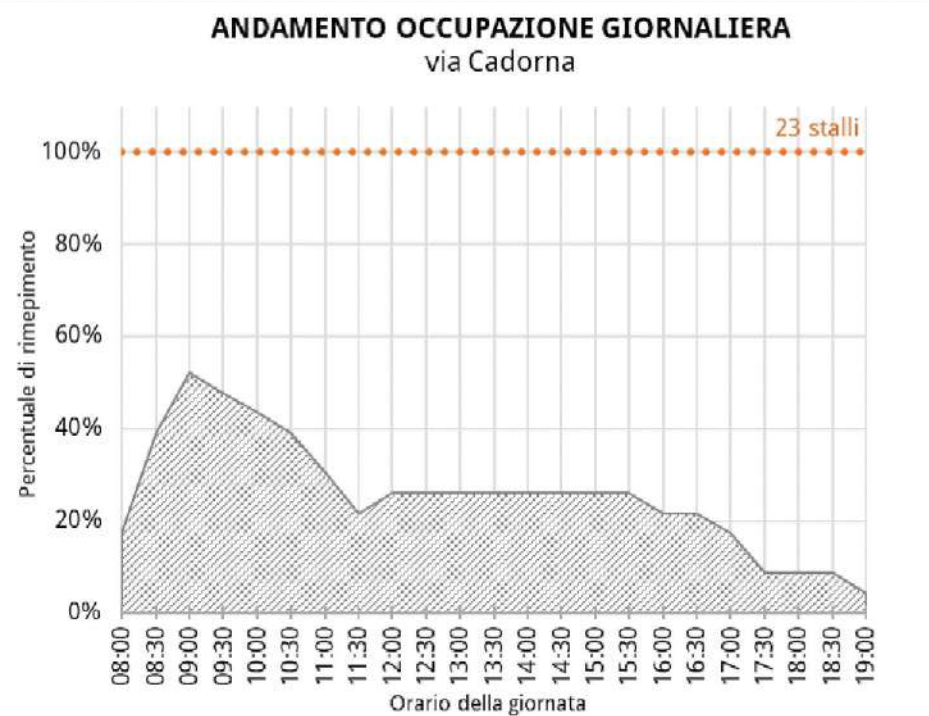

Via Cadorna

Stalli totali	23
Media utenti con abbonamento	9
Media utenti disabili su stallo blu	1
Media utenti con altri permessi	0