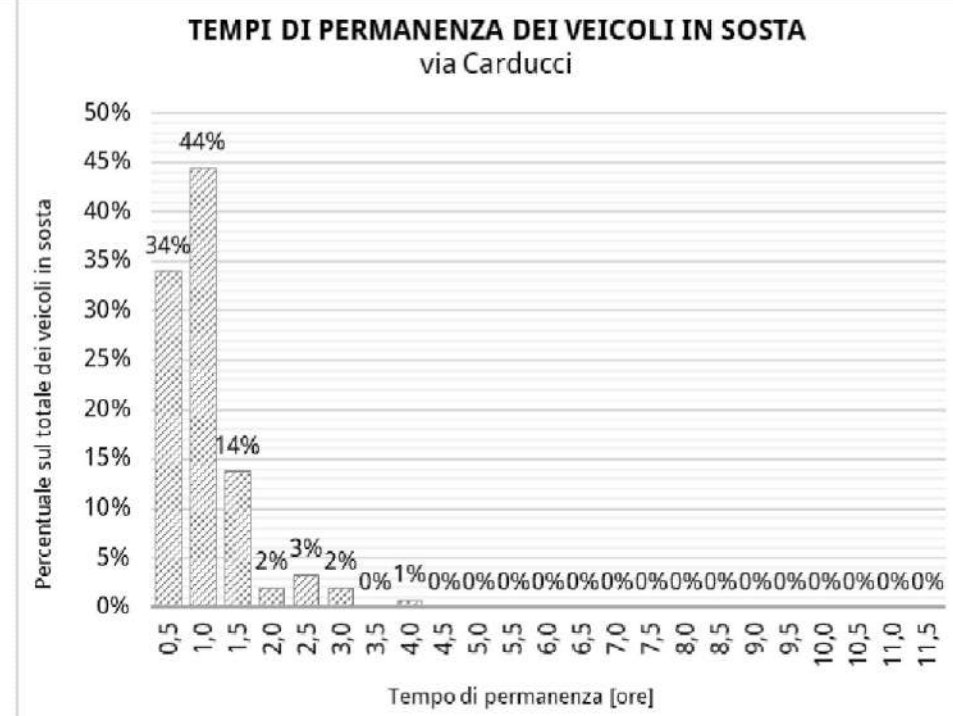

### Via Verdi

Stalli totali	8
Media utenti con abbonamento	2
Media utenti disabili su stallo blu	1
Media utenti con altri permessi	1

**ANDAMENTO OCCUPAZIONE GIORNALIERA**  
via Verdi

**TEMPI DI PERMANENZA DEI VEICOLI IN SOSTA**  
via Verdi

### Via Carducci

Stalli totali	30
Media utenti con abbonamento	3
Media utenti disabili su stallo blu	3
Media utenti con altri permessi	1

**Piazza/Via Calvi**

Stalli totali	74
Media utenti con abbonamento	3
Media utenti disabili su stallo blu	3
Media utenti con altri permessi	1