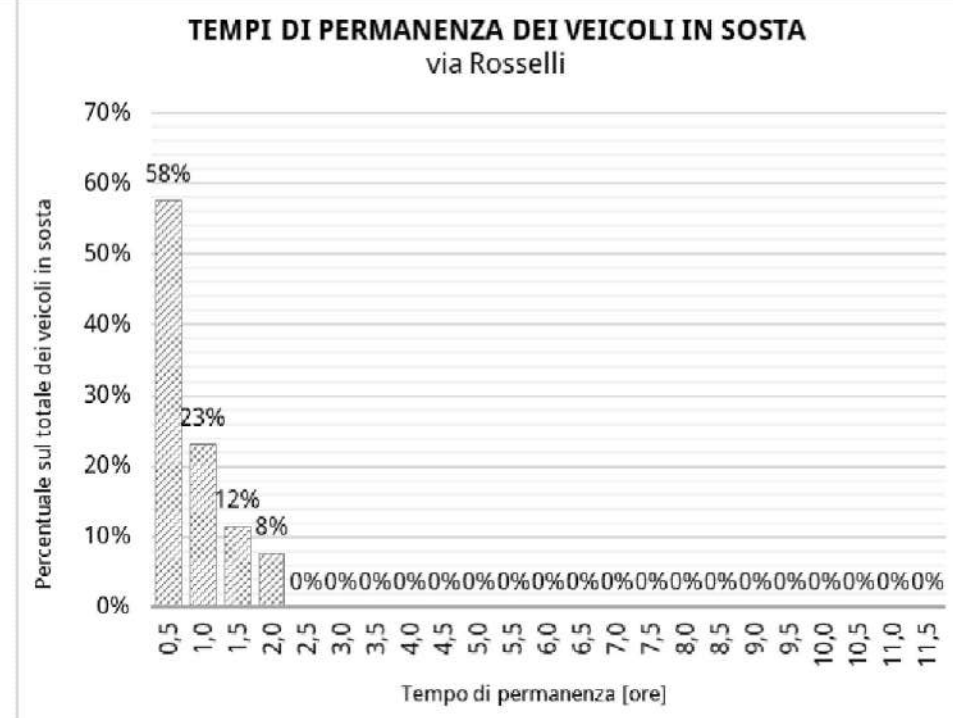

Via Rosselli

Stalli totali	10
Media utenti con abbonamento	2
Media utenti disabili su stallo blu	2
Media utenti con altri permessi	1