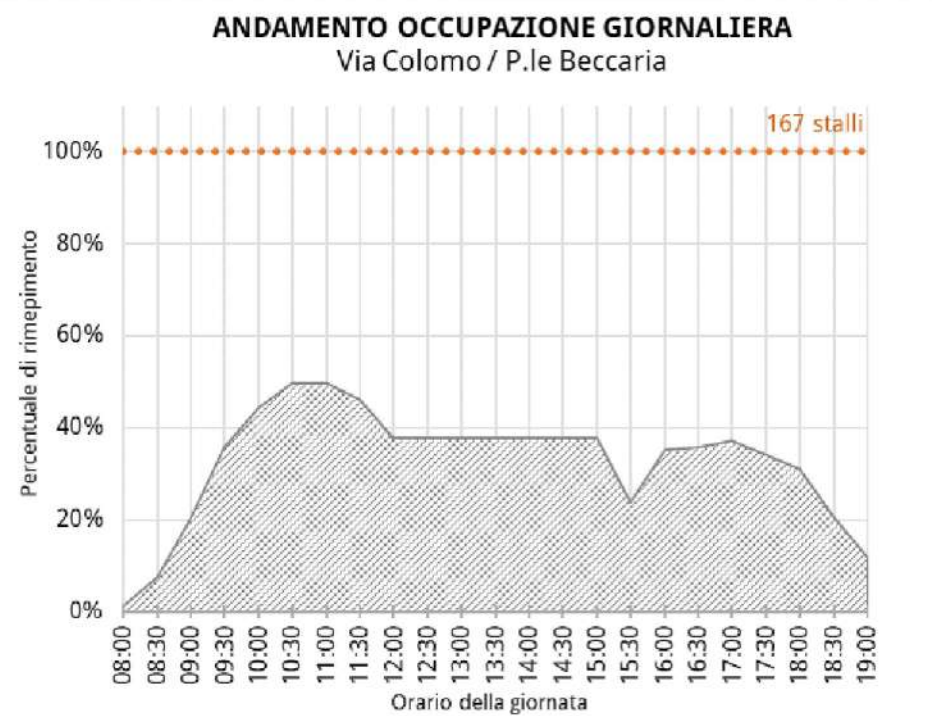

**Via Caronelli**

Stalli totali	25
Media utenti con abbonamento	11
Media utenti disabili su stallo blu	3
Media utenti con altri permessi	1

**Piazza Duca D'Aosta/Via Garibaldi**

Stalli totali	31
Media utenti con abbonamento	2
Media utenti disabili su stallo blu	1
Media utenti con altri permessi	1

**P.le S. Caterina/Via Colombo**

Stalli totali	18
Media utenti con abbonamento	4
Media utenti disabili su stallo blu	5
Media utenti con altri permessi	1

**Via Colombo/P.le Beccaria**

Stalli totali	167
Media utenti con abbonamento	1
Media utenti disabili su stallo blu	0
Media utenti con altri permessi	1