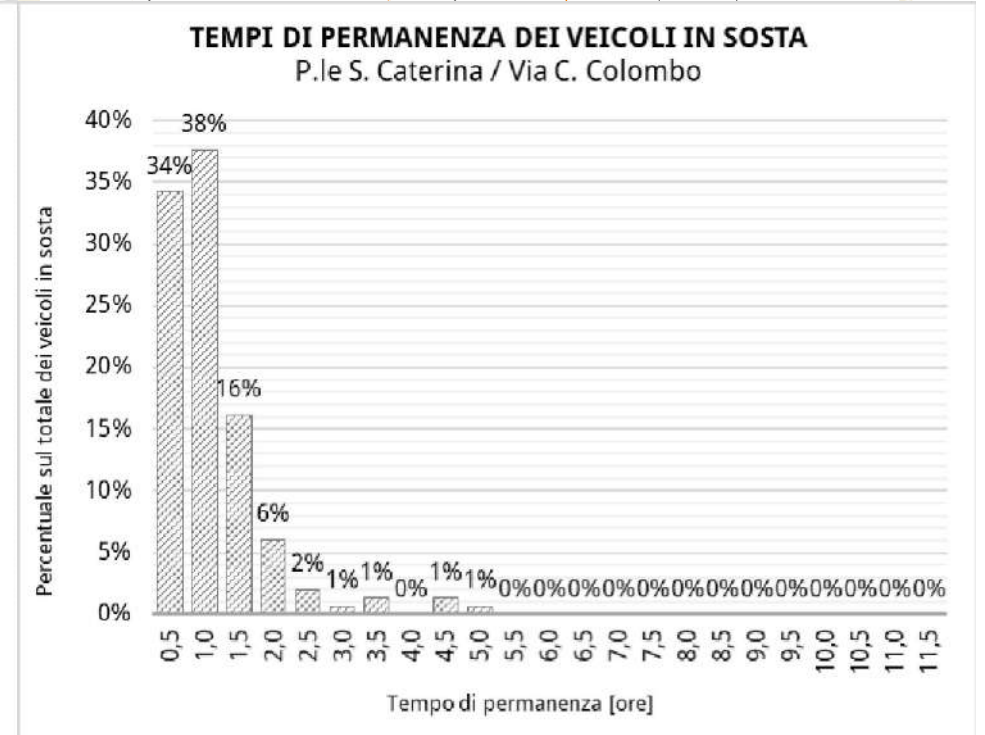

P.le S. Caterina/Via Colombo

Stalli totali	18
Media utenti con abbonamento	4
Media utenti disabili su stallo blu	5
Media utenti con altri permessi	1