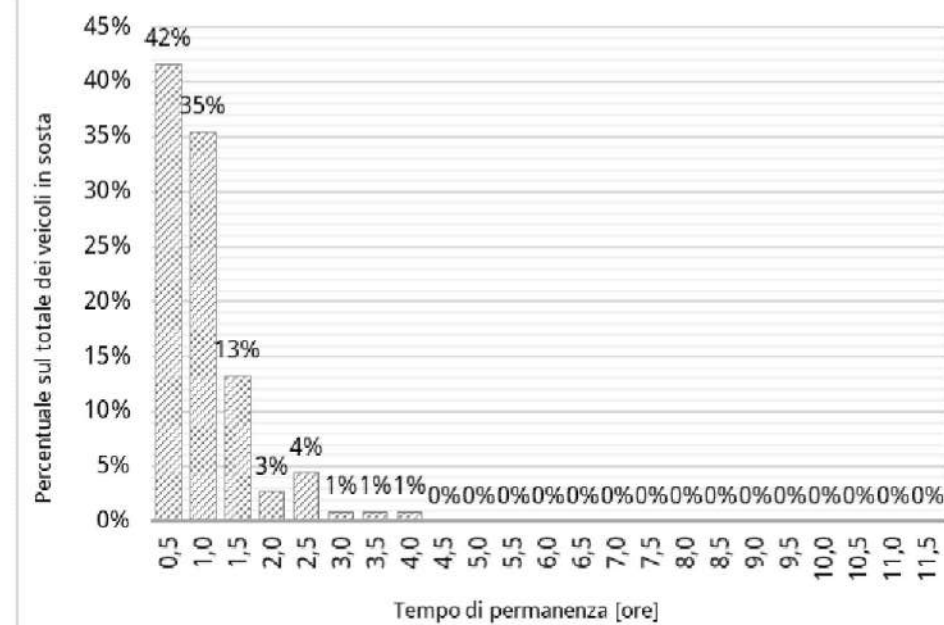

### Via Carducci

Stalli totali	30
Media utenti con abbonamento	3
Media utenti disabili su stallo blu	3
Media utenti con altri permessi	1

**Piazza/Via Calvi**

Stalli totali	74
Media utenti con abbonamento	3
Media utenti disabili su stallo blu	3
Media utenti con altri permessi	1

**ANDAMENTO OCCUPAZIONE GIORNALIERA**  
Piazza/via Calvi

**TEMPI DI PERMANENZA DEI VEICOLI IN SOSTA**  
Piazza/via Calvi

**Corso V. Emanuele II/Corso Mazzini**

Stalli totali	33
Media utenti con abbonamento	2
Media utenti disabili su stallo blu	2
Media utenti con altri permessi	1