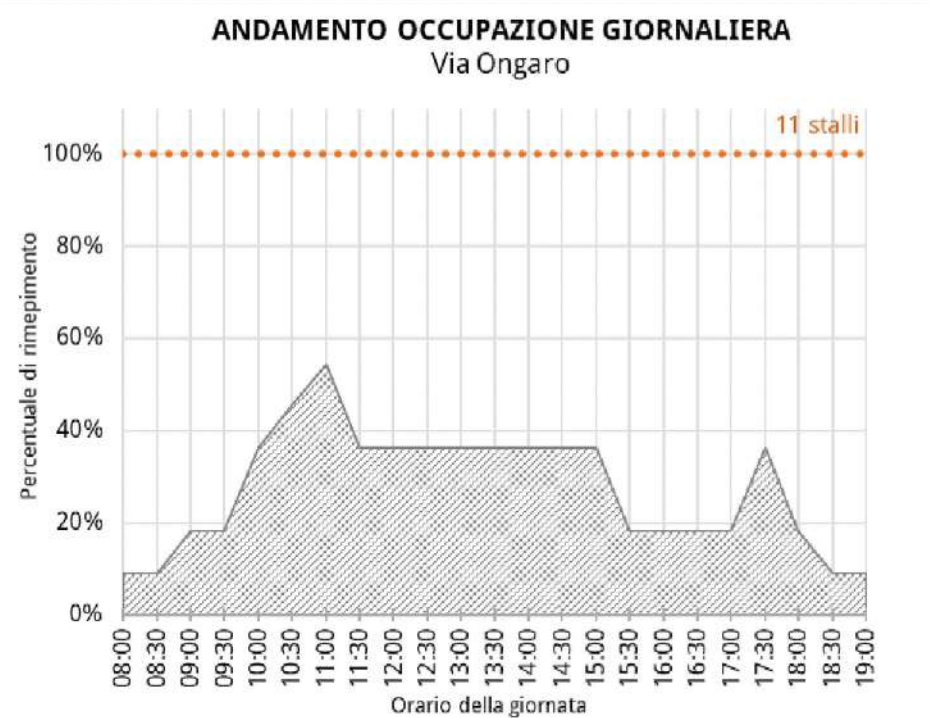

### P.le Vespucci

Stalli totali	30
Media utenti con abbonamento	3
Media utenti disabili su stallo blu	2
Media utenti con altri permessi	1

### Via Rosselli

Stalli totali	10
Media utenti con abbonamento	2
Media utenti disabili su stallo blu	2
Media utenti con altri permessi	1

**P.le San Martino**

Stalli totali	62
Media utenti con abbonamento	2
Media utenti disabili su stallo blu	2
Media utenti con altri permessi	1

### Via Ongaro

Stalli totali	11
Media utenti con abbonamento	2
Media utenti disabili su stallo blu	1
Media utenti con altri permessi	0