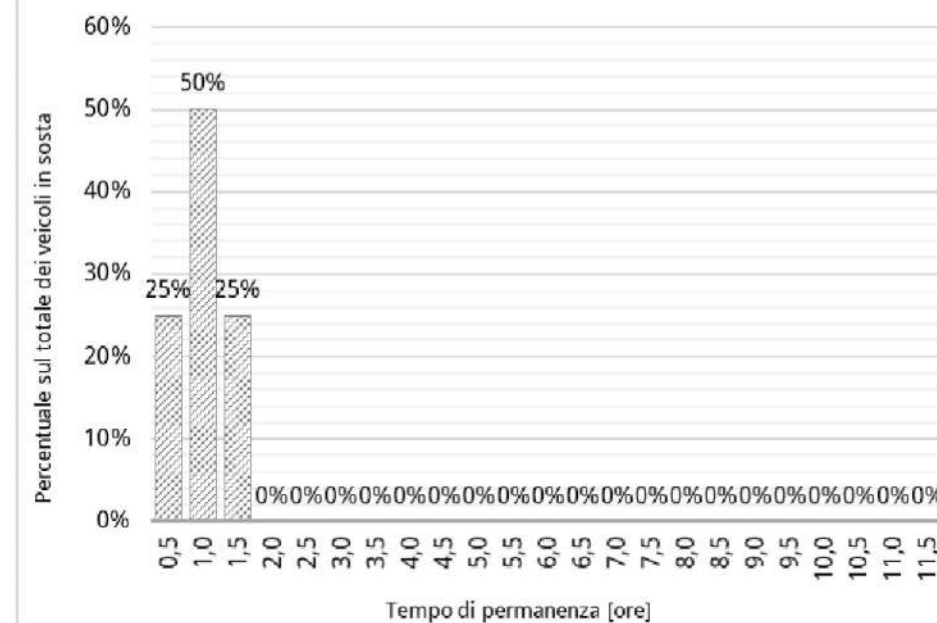

### Via Verdi

Stalli totali	8
Media utenti con abbonamento	2
Media utenti disabili su stallo blu	1
Media utenti con altri permessi	1

**ANDAMENTO OCCUPAZIONE GIORNALIERA**  
via Verdi

**TEMPI DI PERMANENZA DEI VEICOLI IN SOSTA**  
via Verdi