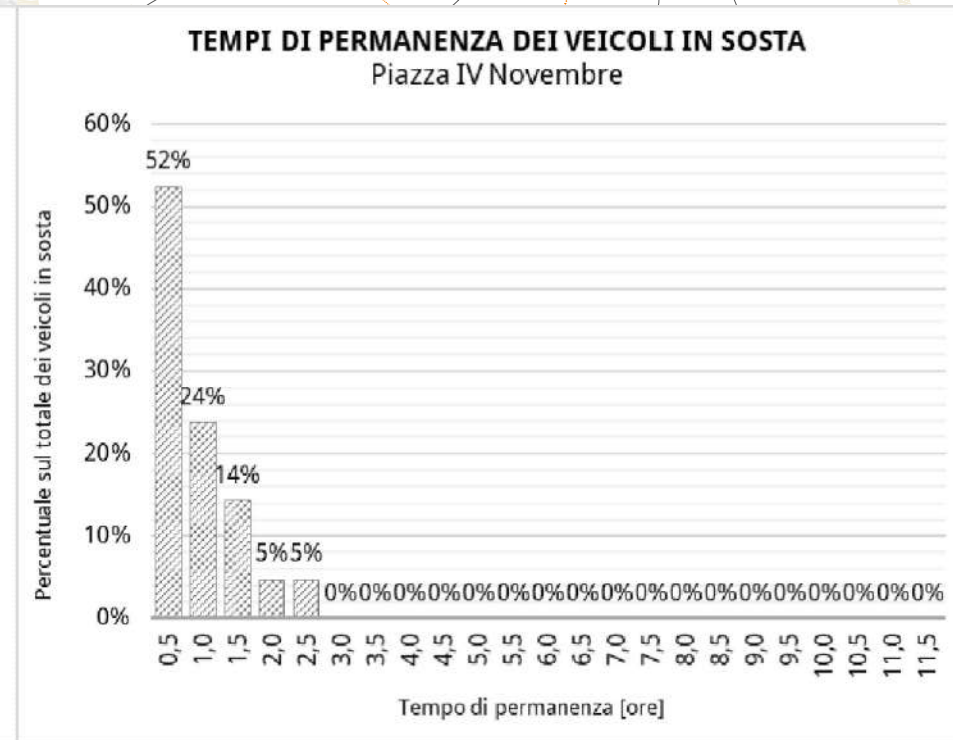

### Via Ongaro

Stalli totali	11
Media utenti con abbonamento	2
Media utenti disabili su stallo blu	1
Media utenti con altri permessi	0

### Via XI Febbraio

Stalli totali	12
Media utenti con abbonamento	2
Media utenti disabili su stallo blu	2
Media utenti con altri permessi	1

**Piazza IV Novembre**

Stalli totali	5
Media utenti con abbonamento	1
Media utenti disabili su stallo blu	1
Media utenti con altri permessi	0

### Ex Shopping Park

Stalli totali	31
Media utenti con abbonamento	2
Media utenti disabili su stallo blu	1
Media utenti con altri permessi	0