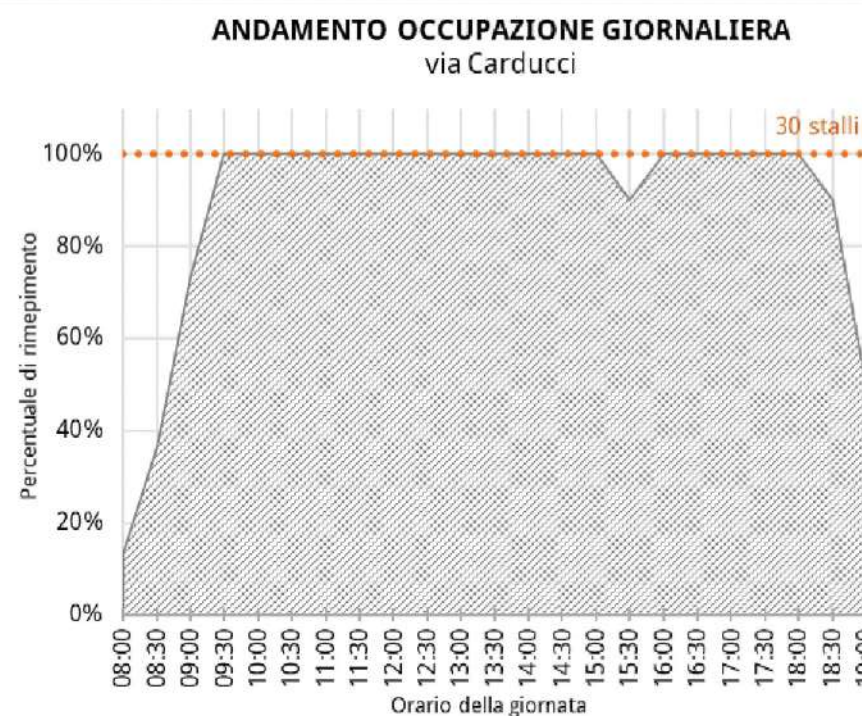

### Via Verdi

Stalli totali	8
Media utenti con abbonamento	2
Media utenti disabili su stallo blu	1
Media utenti con altri permessi	1

**ANDAMENTO OCCUPAZIONE GIORNALIERA**  
via Verdi

**TEMPI DI PERMANENZA DEI VEICOLI IN SOSTA**  
via Verdi

### Via Carducci

Stalli totali	30
Media utenti con abbonamento	3
Media utenti disabili su stallo blu	3
Media utenti con altri permessi	1

**Piazza/Via Calvi**

Stalli totali	74
Media utenti con abbonamento	3
Media utenti disabili su stallo blu	3
Media utenti con altri permessi	1