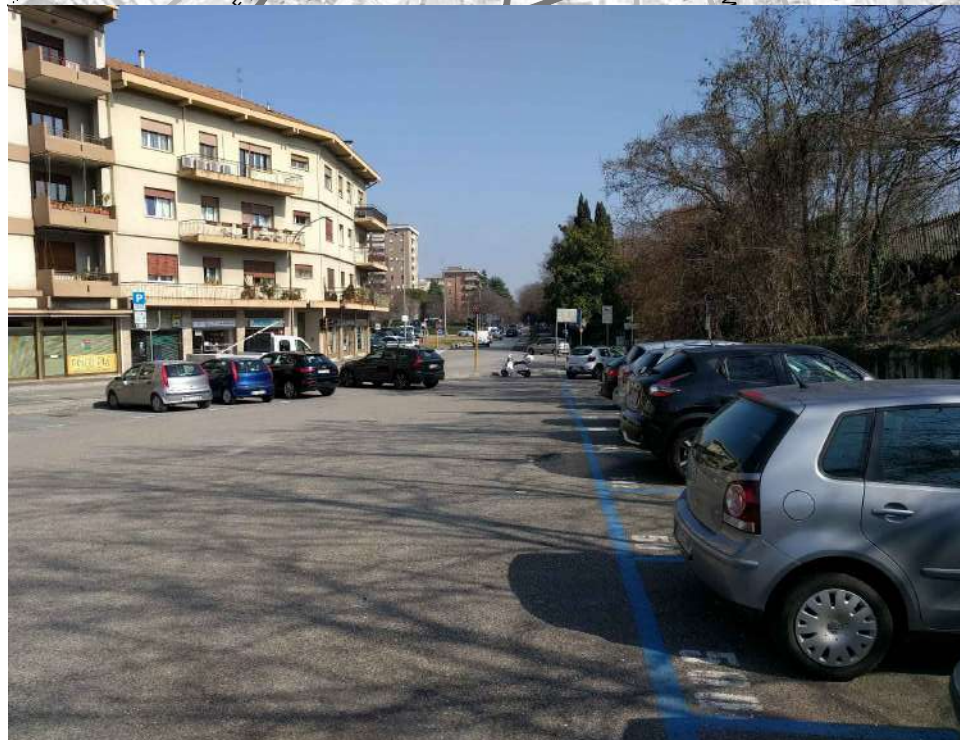

P.le Vespucci

Stalli totali	30
Media utenti con abbonamento	3
Media utenti disabili su stallo blu	2
Media utenti con altri permessi	1