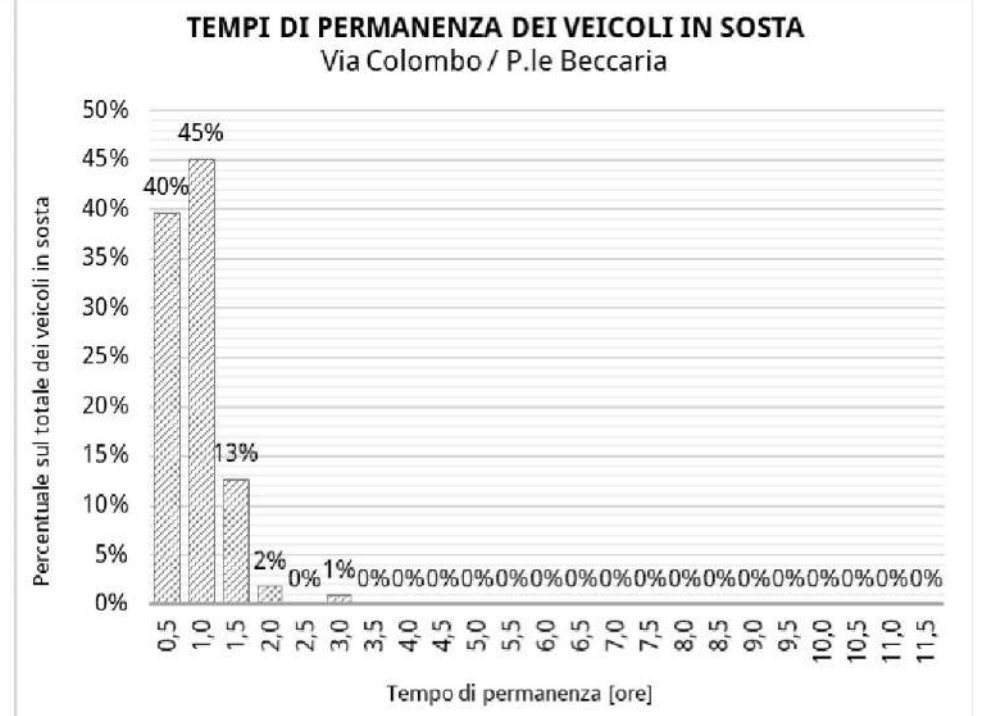

**Via Caronelli**

Stalli totali	25
Media utenti con abbonamento	11
Media utenti disabili su stallo blu	3
Media utenti con altri permessi	1

**Piazza Duca D'Aosta/Via Garibaldi**

Stalli totali	31
Media utenti con abbonamento	2
Media utenti disabili su stallo blu	1
Media utenti con altri permessi	1

**P.le S. Caterina/Via Colombo**

Stalli totali	18
Media utenti con abbonamento	4
Media utenti disabili su stallo blu	5
Media utenti con altri permessi	1

**Via Colombo/P.le Beccaria**

Stalli totali	167
Media utenti con abbonamento	1
Media utenti disabili su stallo blu	0
Media utenti con altri permessi	1