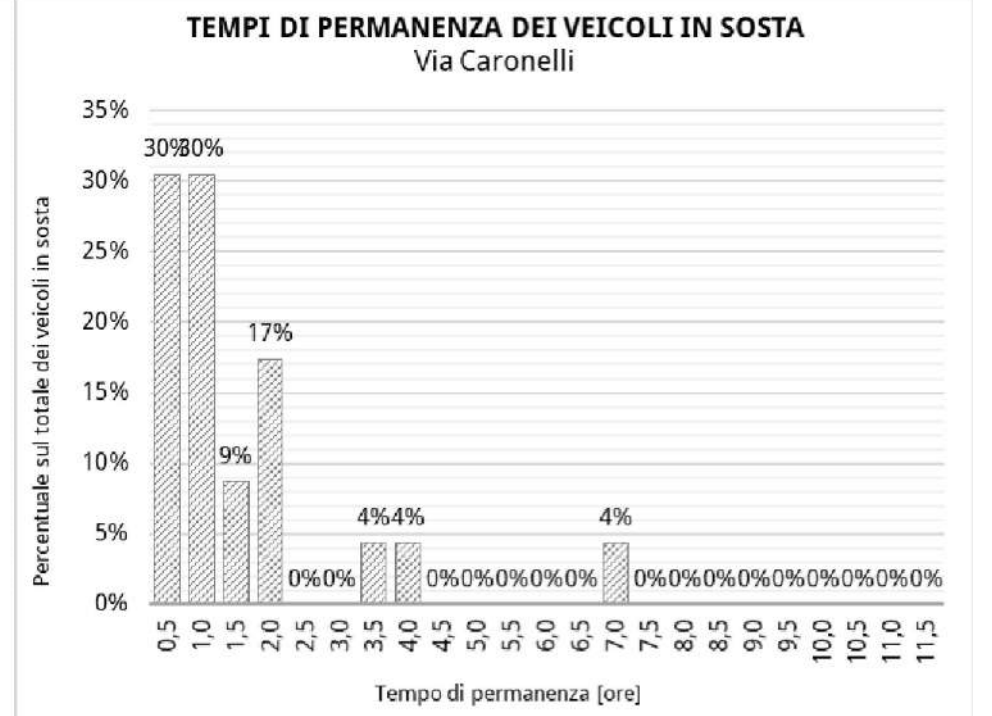

**ANDAMENTO OCCUPAZIONE GIORNALIERA**  
Piazza/via Calvi

**TEMPI DI PERMANENZA DEI VEICOLI IN SOSTA**  
Piazza/via Calvi

**Corso V. Emanuele II/Corso Mazzini**

Stalli totali	33
Media utenti con abbonamento	2
Media utenti disabili su stallo blu	2
Media utenti con altri permessi	1

**Via Cavour**

Stalli totali	28
Media utenti con abbonamento	2
Media utenti disabili su stallo blu	2
Media utenti con altri permessi	1

**Via Marconi**

Stalli totali	15
Media utenti con abbonamento	2
Media utenti disabili su stallo blu	1
Media utenti con altri permessi	0

**Via Caronelli**

Stalli totali	25
Media utenti con abbonamento	11
Media utenti disabili su stallo blu	3
Media utenti con altri permessi	1

**Piazza Duca D'Aosta/Via Garibaldi**

Stalli totali	31
Media utenti con abbonamento	2
Media utenti disabili su stallo blu	1
Media utenti con altri permessi	1