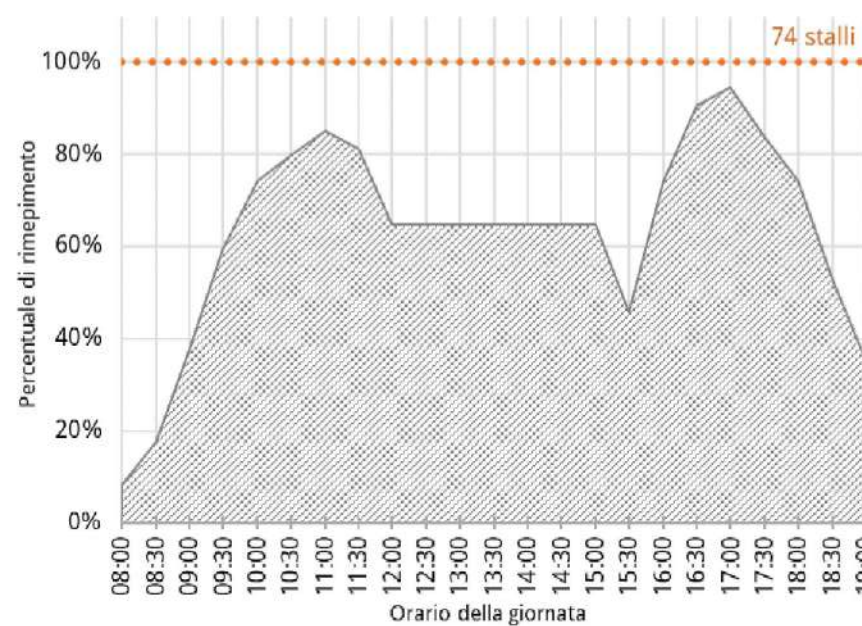

### Via Carducci

Stalli totali	30
Media utenti con abbonamento	3
Media utenti disabili su stallo blu	3
Media utenti con altri permessi	1

**Piazza/Via Calvi**

Stalli totali	74
Media utenti con abbonamento	3
Media utenti disabili su stallo blu	3
Media utenti con altri permessi	1

**ANDAMENTO OCCUPAZIONE GIORNALIERA**  
Piazza/via Calvi

**TEMPI DI PERMANENZA DEI VEICOLI IN SOSTA**  
Piazza/via Calvi

**Corso V. Emanuele II/Corso Mazzini**

Stalli totali	33
Media utenti con abbonamento	2
Media utenti disabili su stallo blu	2
Media utenti con altri permessi	1