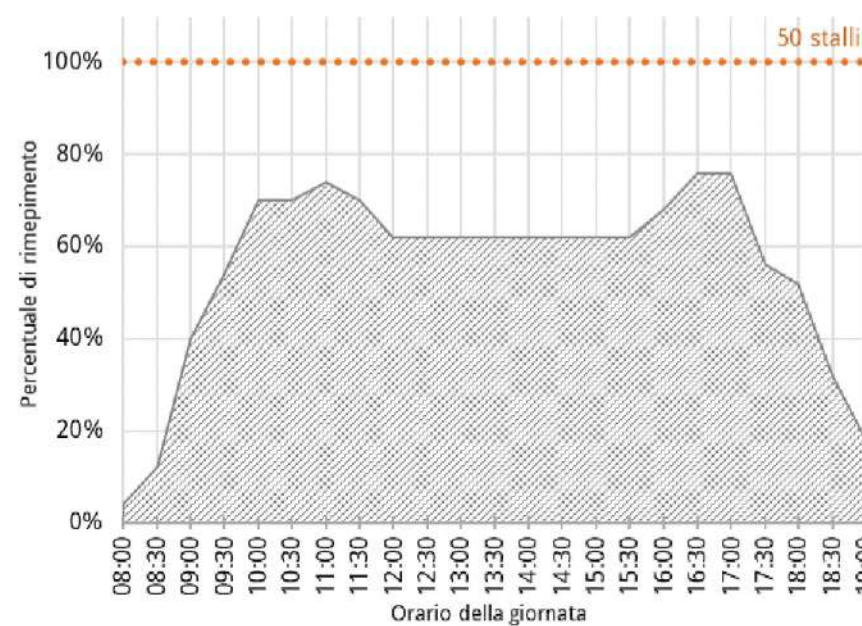

ANDAMENTO OCCUPAZIONE GIORNALIERA
Via Cadore / Poste