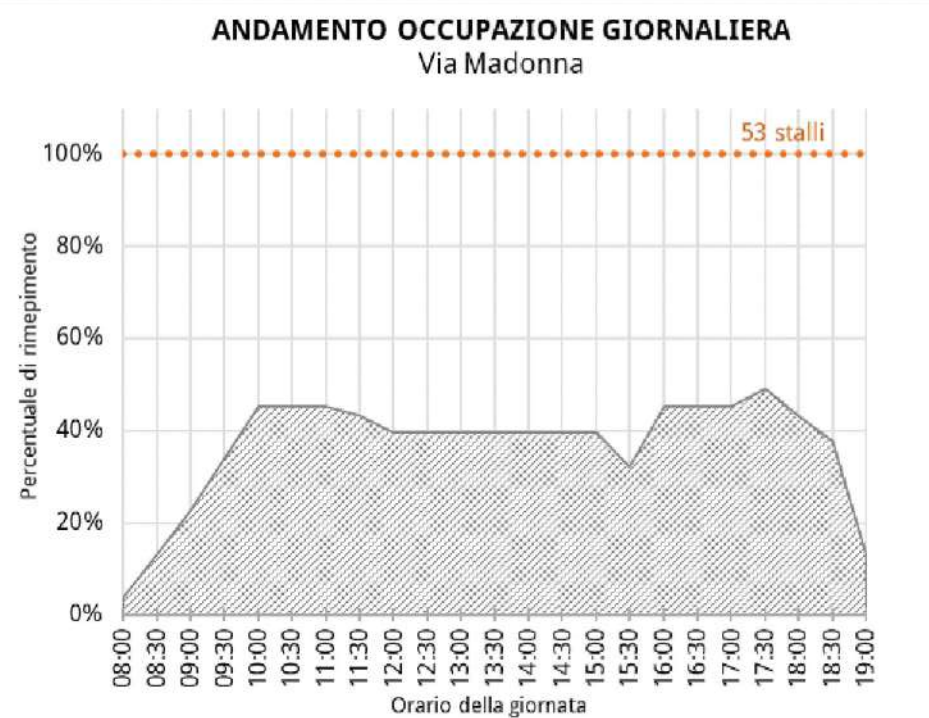

### Via Cavallotti

Stalli totali	10
Media utenti con abbonamento	2
Media utenti disabili su stallo blu	2
Media utenti con altri permessi	1

### Via Madonna

Stalli totali	53
Media utenti con abbonamento	5
Media utenti disabili su stallo blu	3
Media utenti con altri permessi	1

**Via Fenzi/Via Zamara**

Stalli totali	32
Media utenti con abbonamento	2
Media utenti disabili su stallo blu	1
Media utenti con altri permessi	1