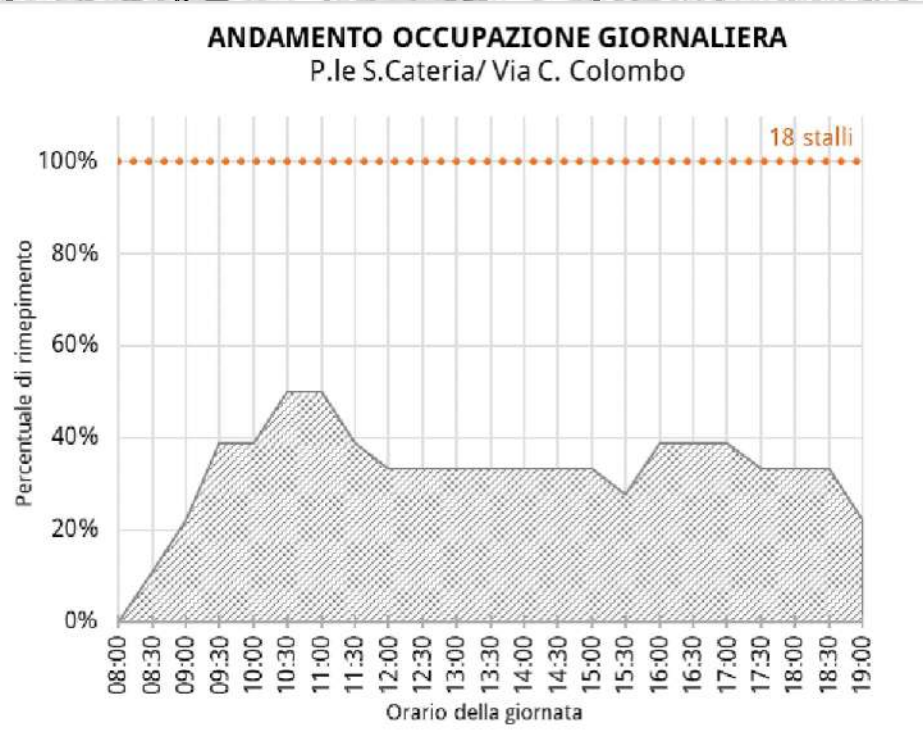

P.le S. Caterina/Via Colombo

Stalli totali	18
Media utenti con abbonamento	4
Media utenti disabili su stallo blu	5
Media utenti con altri permessi	1