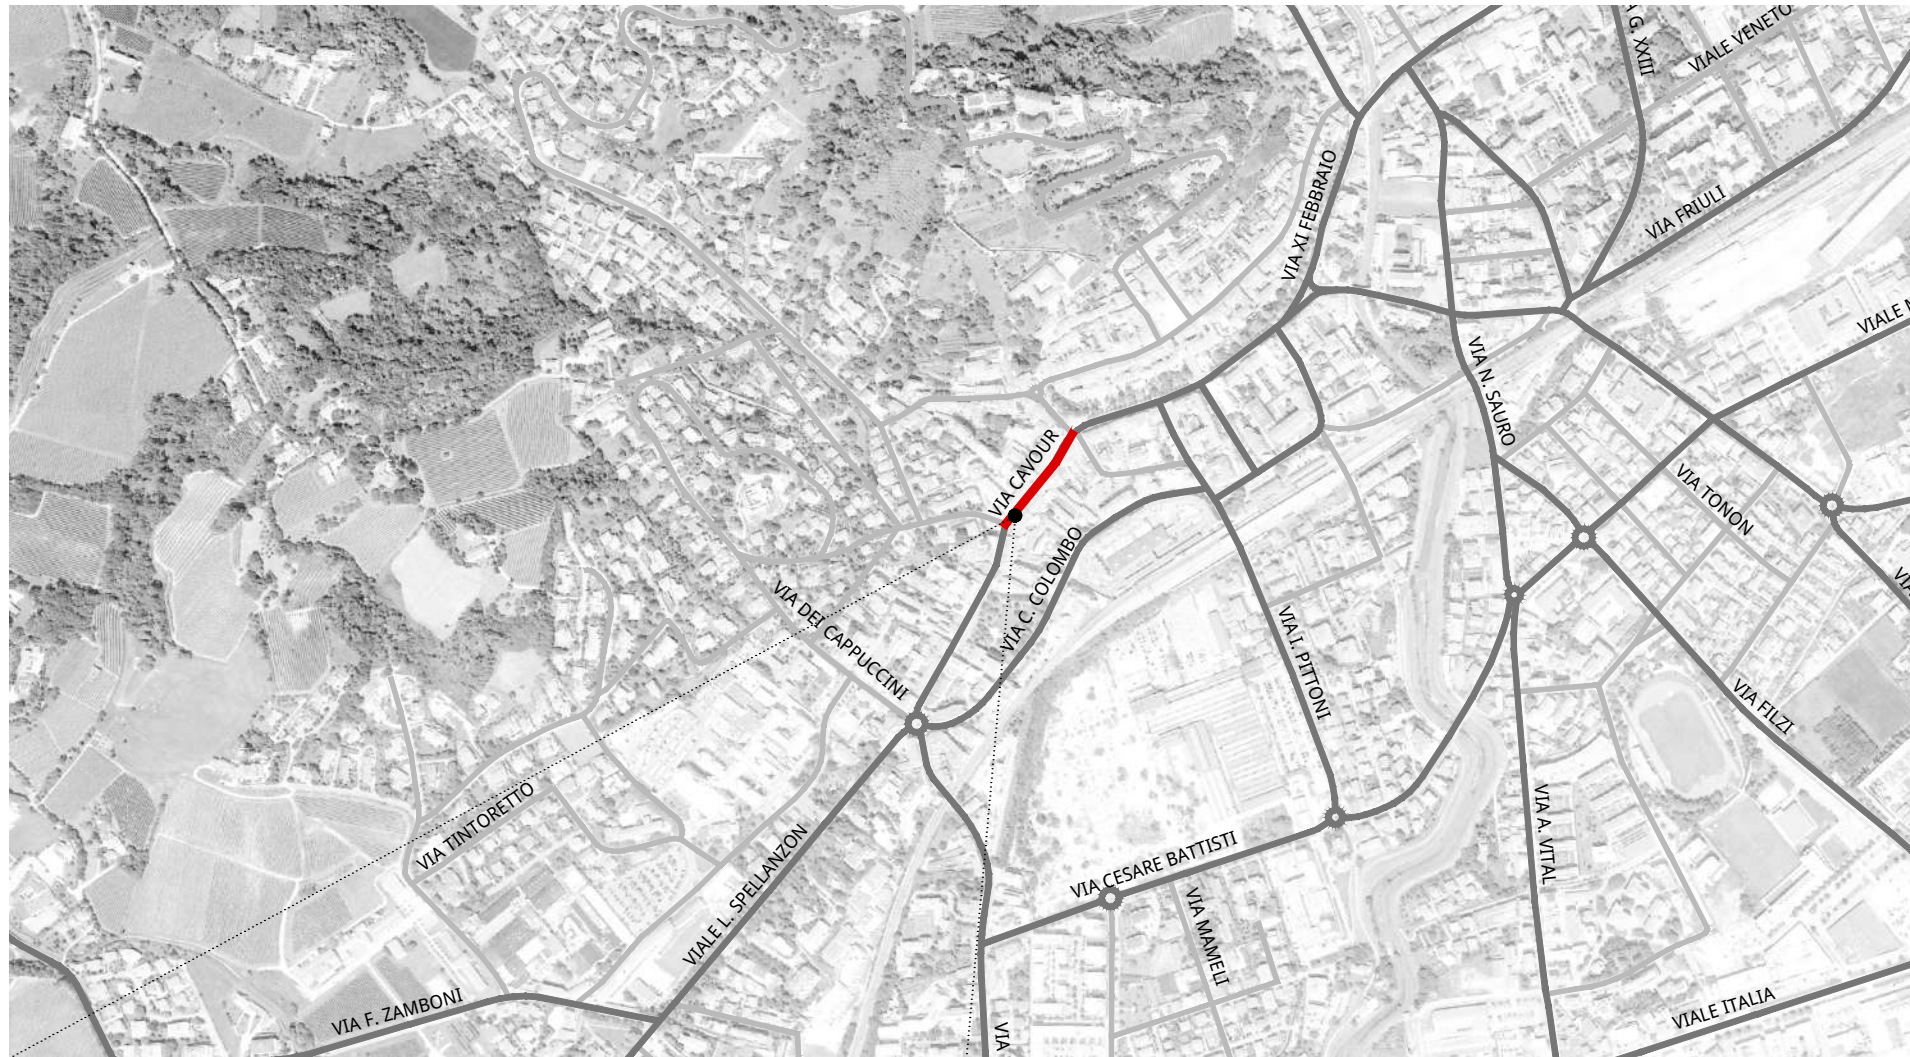

Via Cavour

Stalli totali	28
Media utenti con abbonamento	2
Media utenti disabili su stallo blu	2
Media utenti con altri permessi	1