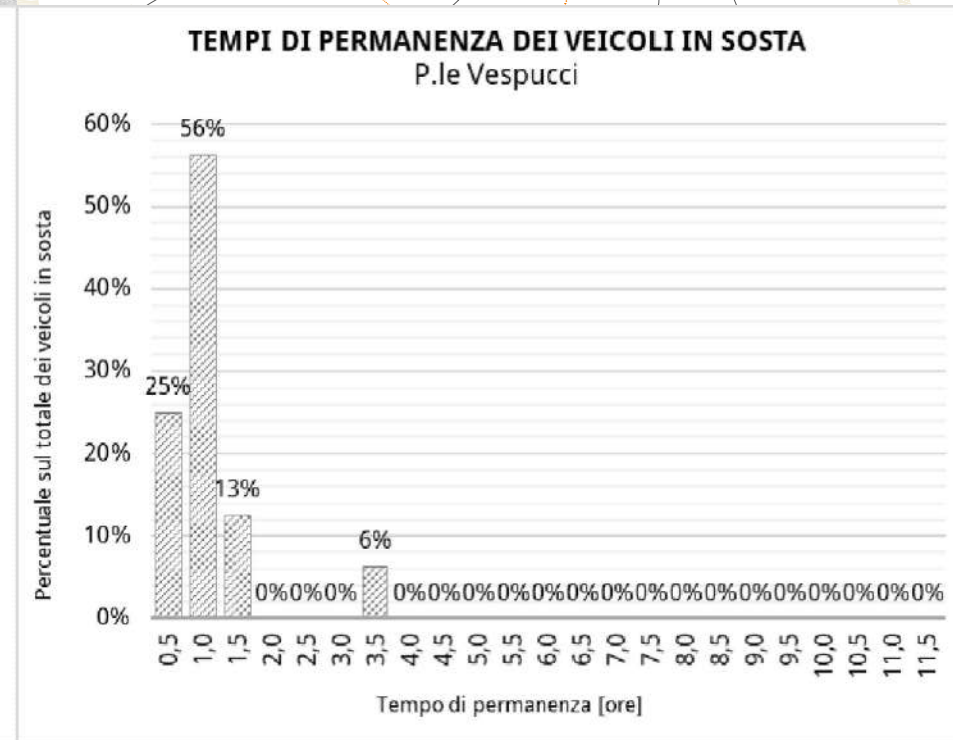

P.le Vespucci

Stalli totali	30
Media utenti con abbonamento	3
Media utenti disabili su stallo blu	2
Media utenti con altri permessi	1