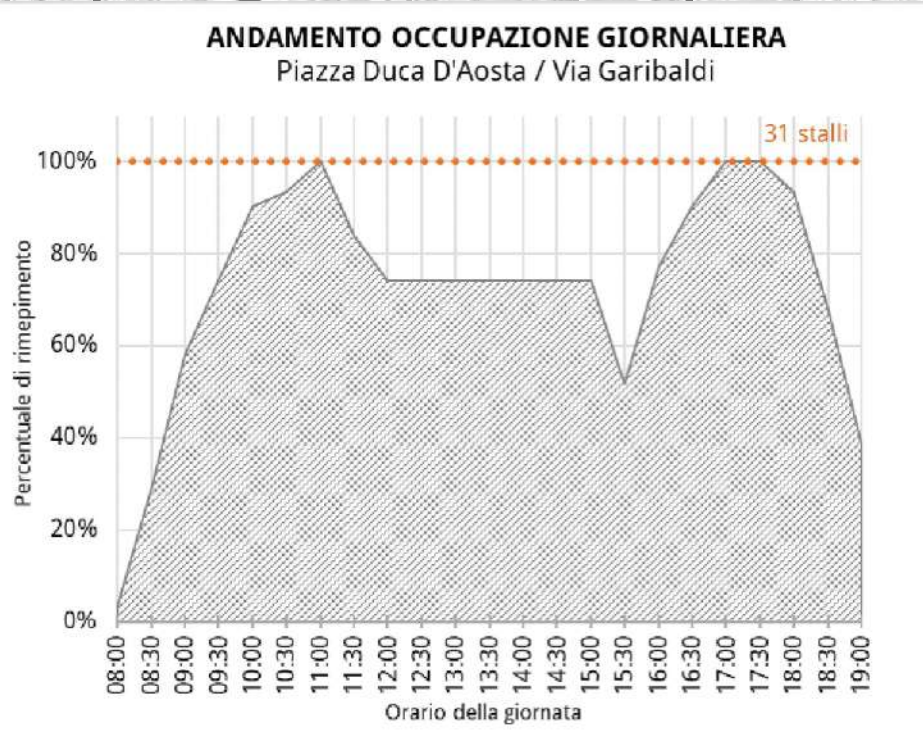

**Via Cavour**

Stalli totali	28
Media utenti con abbonamento	2
Media utenti disabili su stallo blu	2
Media utenti con altri permessi	1

**Via Marconi**

Stalli totali	15
Media utenti con abbonamento	2
Media utenti disabili su stallo blu	1
Media utenti con altri permessi	0

**Via Caronelli**

Stalli totali	25
Media utenti con abbonamento	11
Media utenti disabili su stallo blu	3
Media utenti con altri permessi	1

**Piazza Duca D'Aosta/Via Garibaldi**

Stalli totali	31
Media utenti con abbonamento	2
Media utenti disabili su stallo blu	1
Media utenti con altri permessi	1