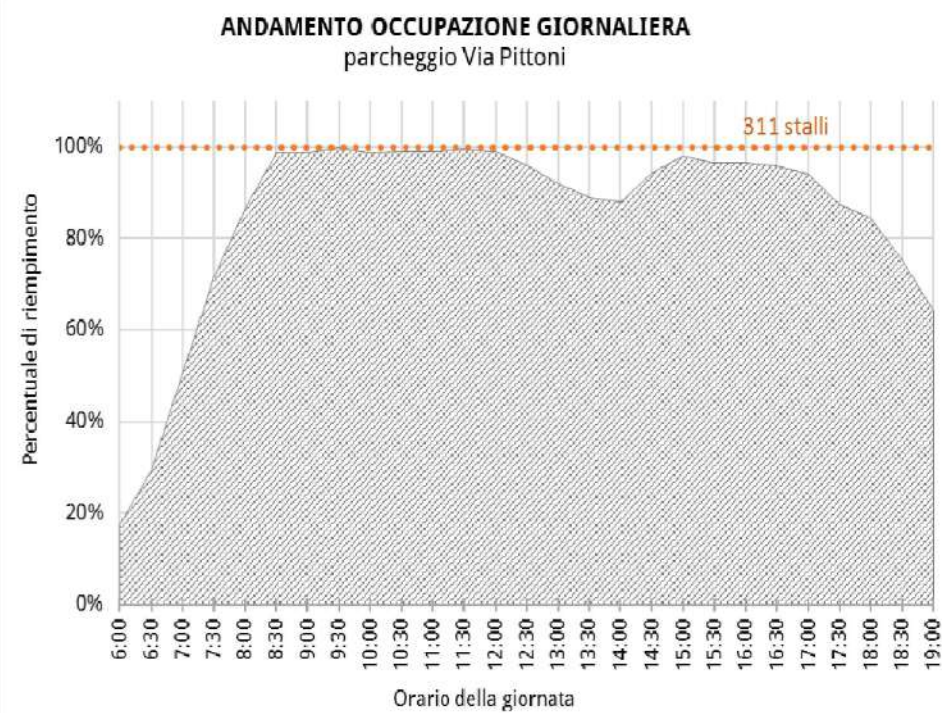

SCHEDE RILIEVO PARCHEGGI SCAMBIATORI / AREALI

B.5

file

B.3-ALLEGATI_SCHEDE PARK SCAMBIATORI_r00.dwg

commessa

MB2018004

rev	data	descrizione	redatto	verificato
00	31.10.2019	Prima emissione	AZ	DF

Parceggio Murales - Via Pittoni