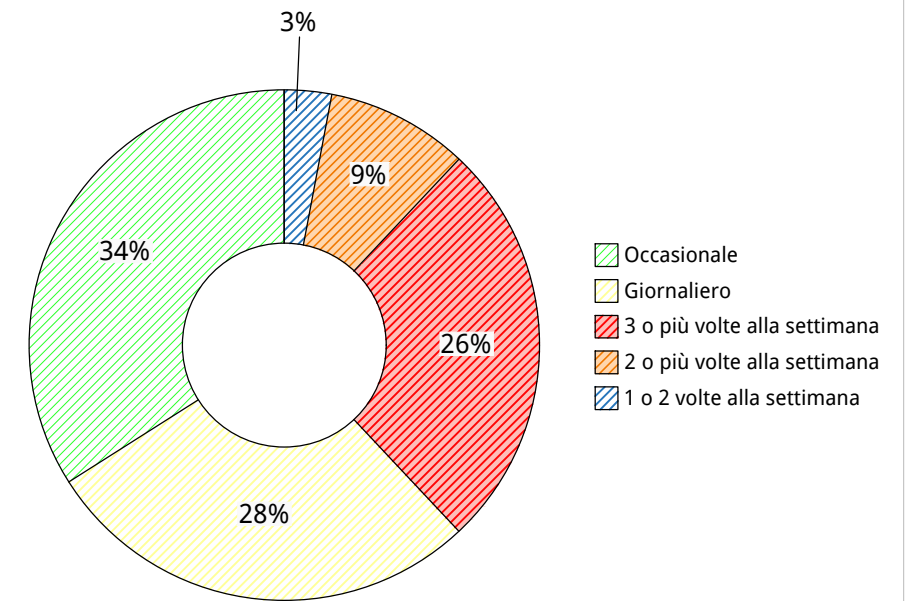

RIPETITIVITÀ DELLA SOSTA
parcheggio Via Pittoni