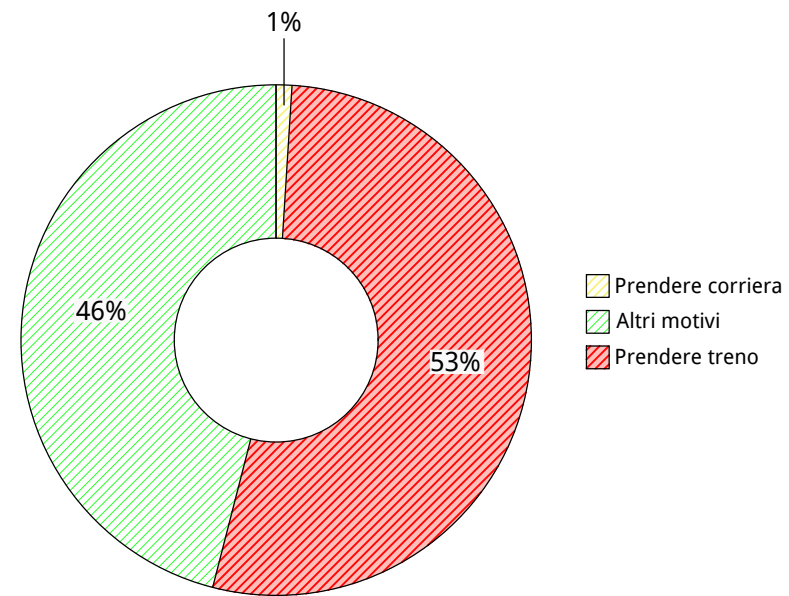

UTILIZZO COME PARCHEGGIO SCAMBIATORE
parcheggio Via Pittoni