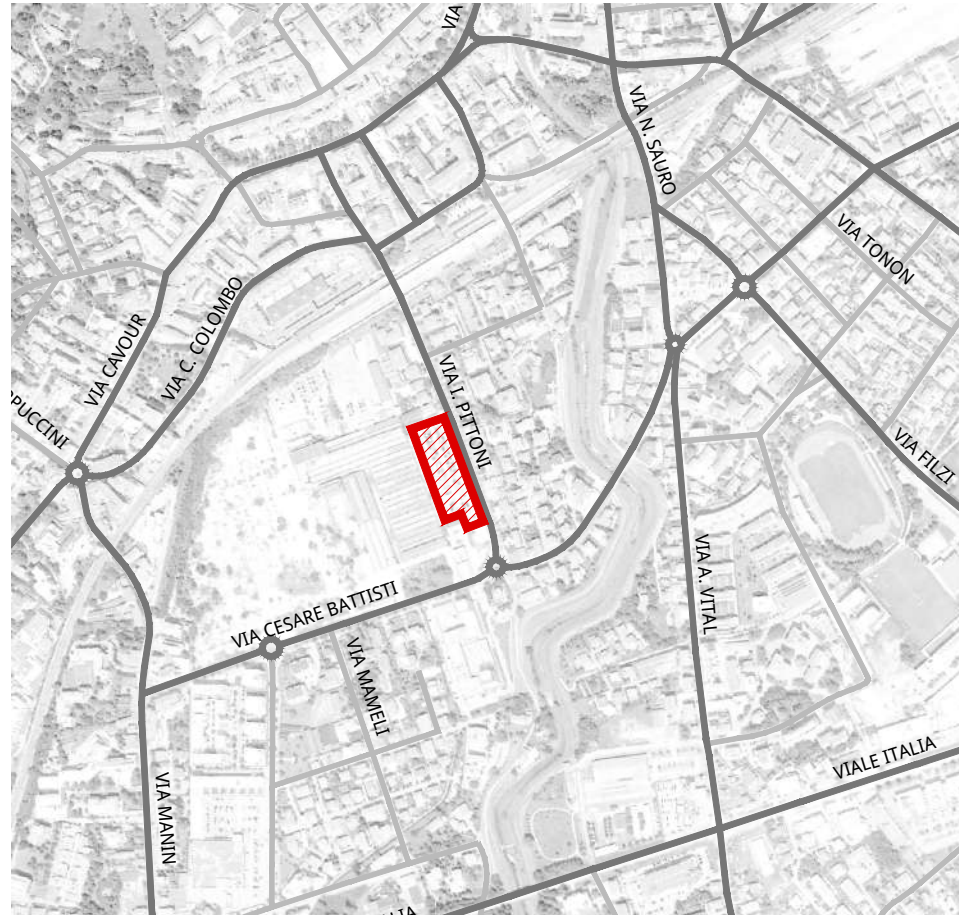

TEMPO DI STAZIONAMENTO
parcheggio Via Pittoni

Parceggio Via Pittoni - Risultati questionari