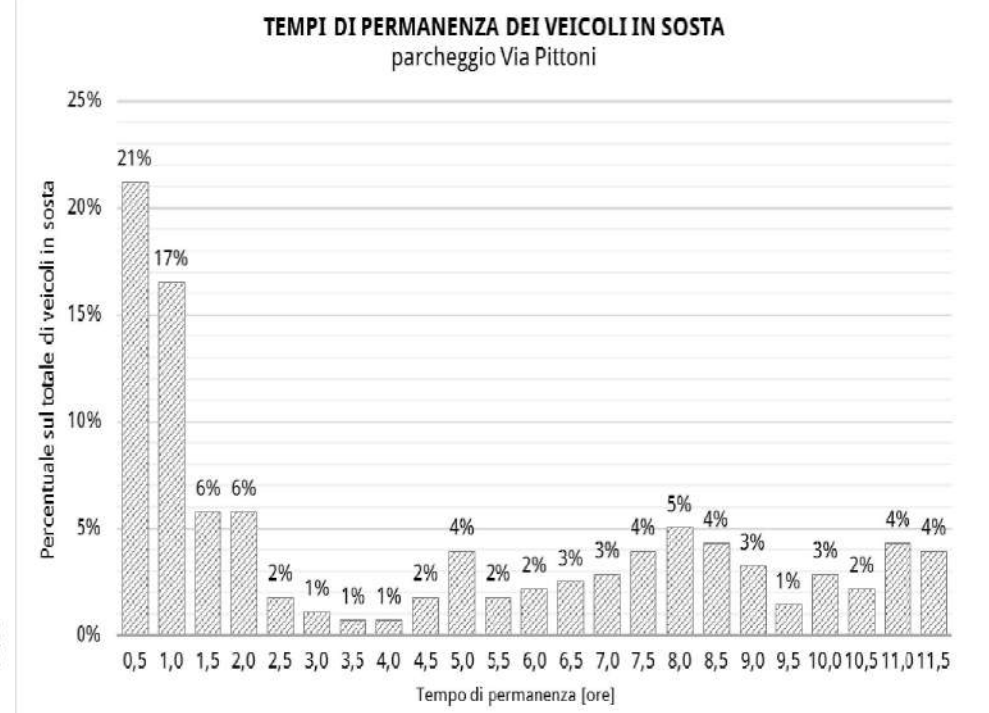

SCHEDE RILIEVO PARCHEGGI SCAMBIATORI / AREALI

B.5

file

B.3-ALLEGATI_SCHEDE PARK SCAMBIATORI_r00.dwg

commessa

MB2018004

rev	data	descrizione	redatto	verificato
00	31.10.2019	Prima emissione	AZ	DF

Parceggio Murales - Via Pittoni