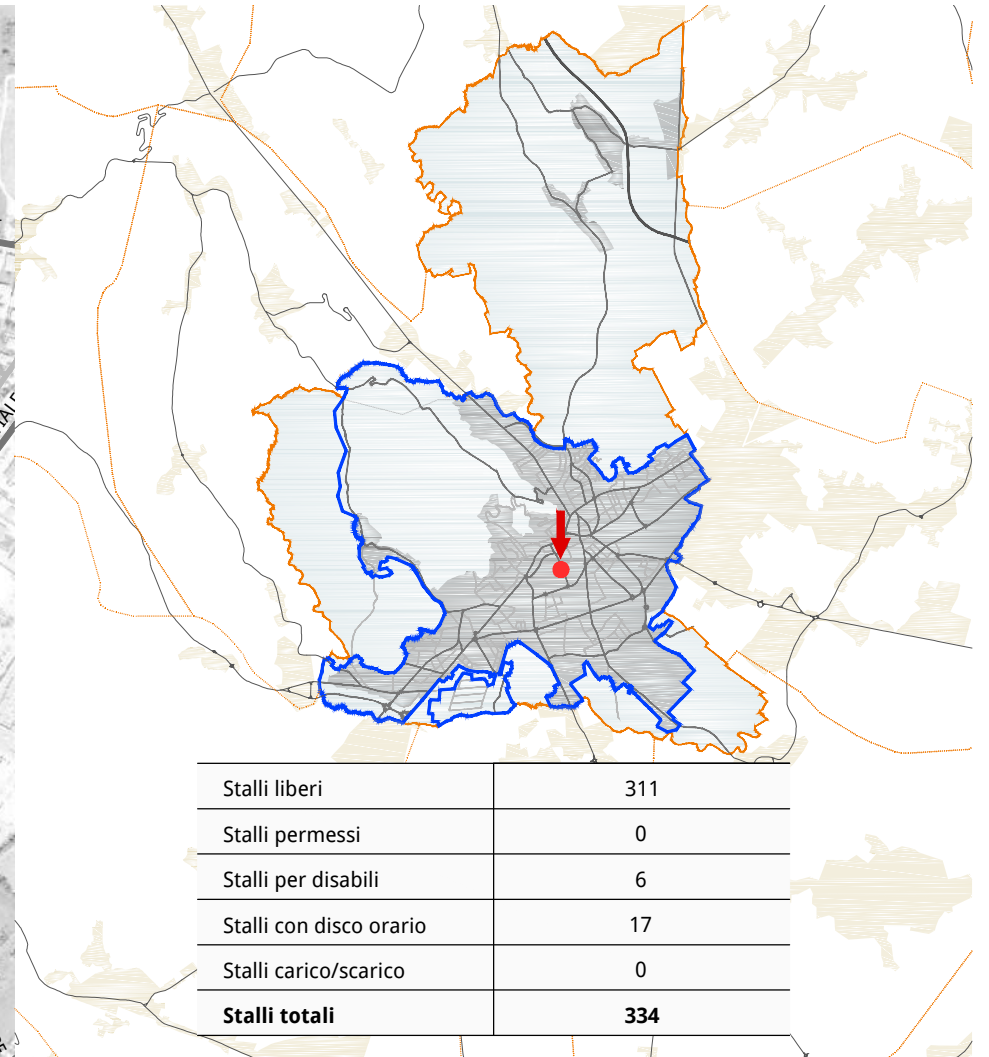

SCHEDE RILIEVO PARCHEGGI SCAMBIATORI / AREALI

B.5

file

B.3-ALLEGATI_SCHEDE PARK SCAMBIATORI_r00.dwg

commessa

MB2018004

rev	data	descrizione	redatto	verificato
00	31.10.2019	Prima emissione	AZ	DF

Parceggio Murales - Via Pittoni