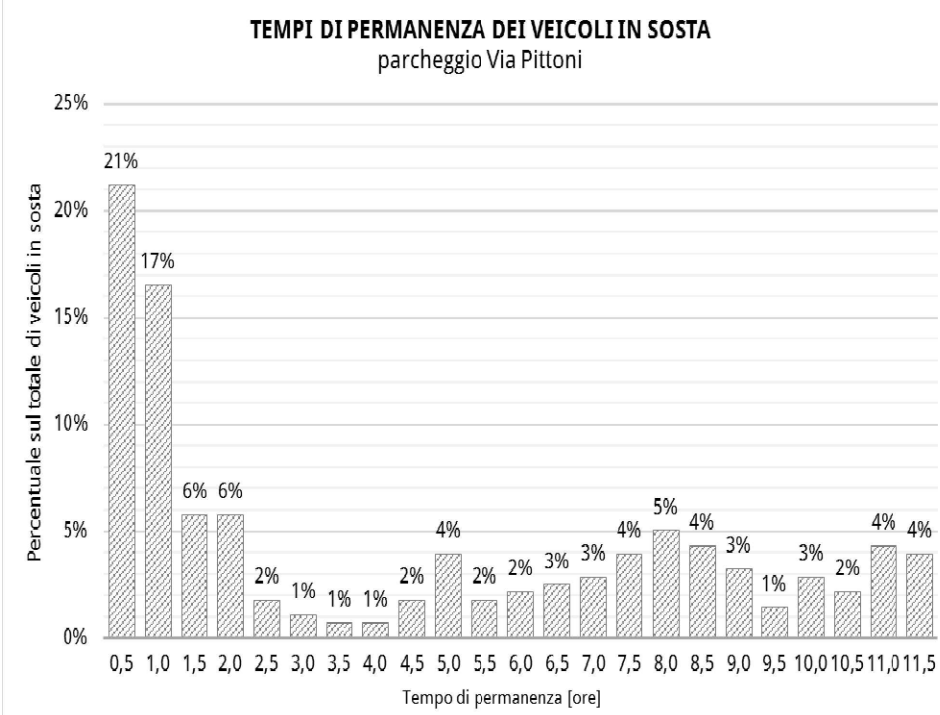

COMUNE DI CONEGLIANO

Piazza Cima, 15
31015 Conegliano (TV)

PIANO GENERALE DEL TRAFFICO URBANO

2° Settore Lavori Pubblici, Infrastrutture e Appalti

dirigente

ing. Mario Bortolot

referente GOP

ing. Paola Ghio

servizio amministrativo

dott.sa Francesca Comin

progettazione

mob-up s.r.l. - via Ferrovia, 26
31020 San Fior - Treviso - Italia
tel +39 0438 1710039
www.mob-up.it

progettista

ing. Marcello Favalessa

direttore tecnico

pian. urb. Marco Carretta

collaboratori

ing. Davide Fasan
ing. Alice Lunardi
ing. Marina Garbet
ing. Stefano Giuffrida

elaborato

QUADRO CONOSCITIVO

SCHEDE RILIEVO PARCHEGGI SCAMBIATORI / AREALI

B.5

file

B.3-ALLEGATI_SCHEDE PARK SCAMBIATORI_r02.dwg

commessa

MB2018004

rev	data	descrizione	redatto	verificato
00	31.10.2019	Prima emissione	AZ	DF
02	28/01/2021	Aggiornamento per approvazione	AZ	MF

Parceggio Murales - Via Pittoni