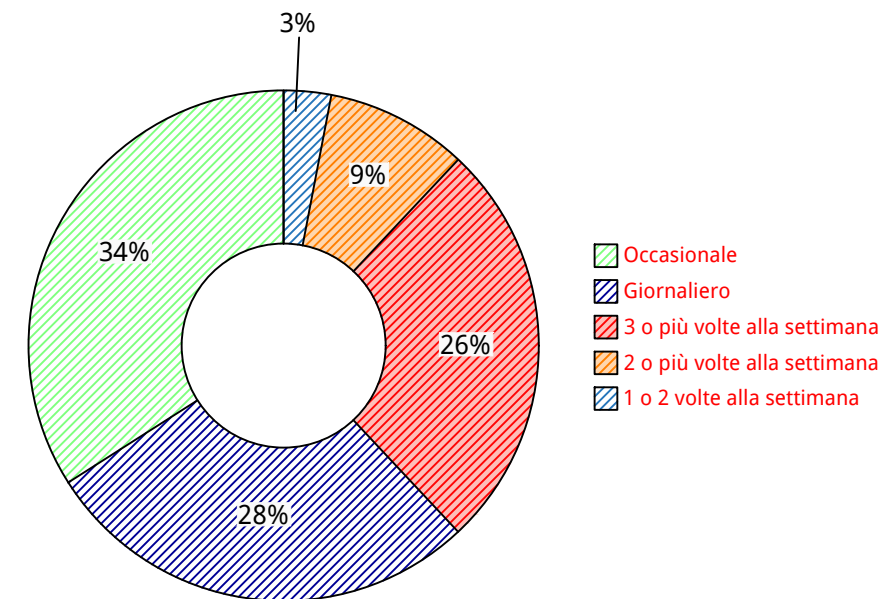

RIPETITIVITÀ DELLA SOSTA
parcheggio Via Pittoni