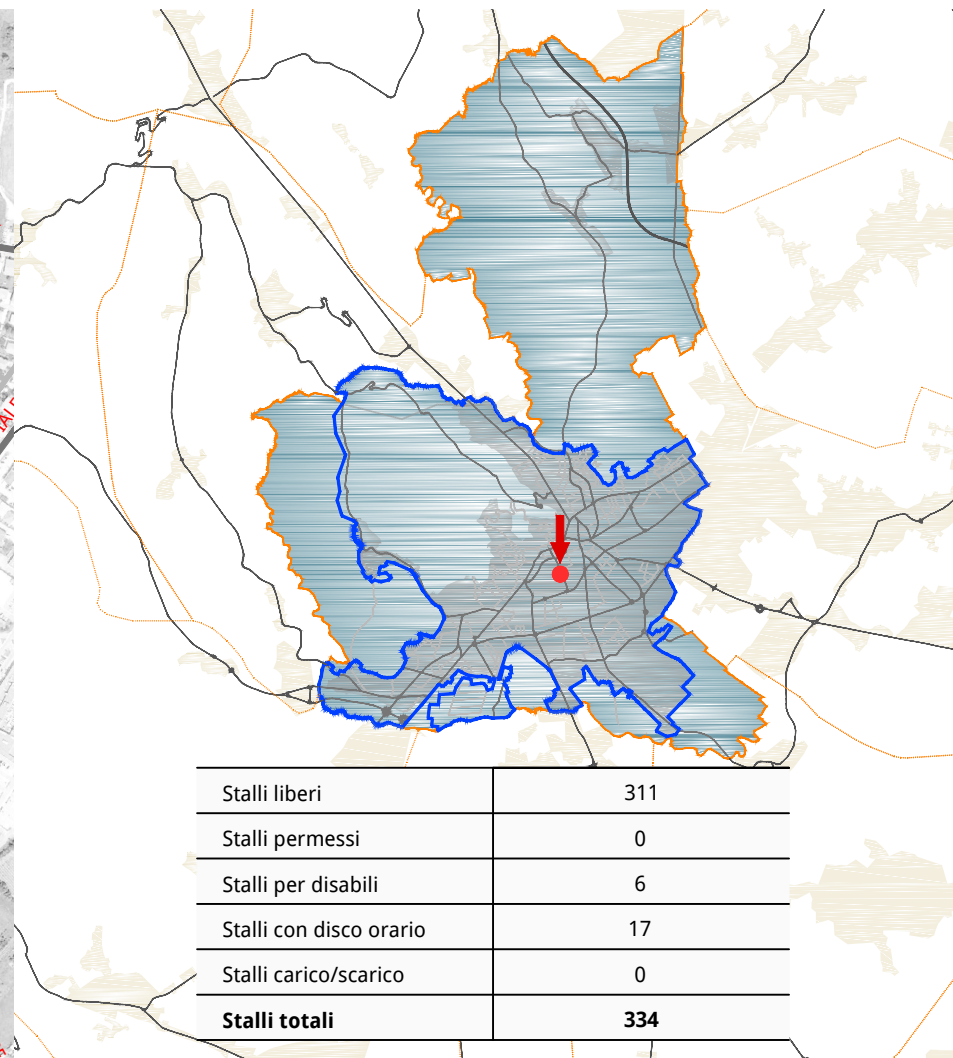

COMUNE DI CONEGLIANO

Piazza Cima, 15
31015 Conegliano (TV)

PIANO GENERALE DEL TRAFFICO URBANO

2° Settore Lavori Pubblici, Infrastrutture e Appalti

dirigente

ing. Mario Bortolot

referente GOP

ing. Paola Ghio

servizio amministrativo

dott.sa Francesca Comin

progettazione

mob-up s.r.l. - via Ferrovia, 26
31020 San Fior - Treviso - Italia
tel +39 0438 1710039
www.mob-up.it

progettista

ing. Marcello Favalessa

direttore tecnico

pian. urb. Marco Carretta

collaboratori

ing. Davide Fasan
ing. Alice Lunardi
ing. Marina Garbet
ing. Stefano Giuffrida

elaborato

QUADRO CONOSCITIVO

SCHEDE RILIEVO PARCHEGGI SCAMBIATORI / AREALI

B.5

file

B.3-ALLEGATI_SCHEDE PARK SCAMBIATORI_r02.dwg

commessa

MB2018004

rev	data	descrizione	redatto	verificato
00	31.10.2019	Prima emissione	AZ	DF
02	28/01/2021	Aggiornamento per approvazione	AZ	MF

Parceggio Murales - Via Pittoni