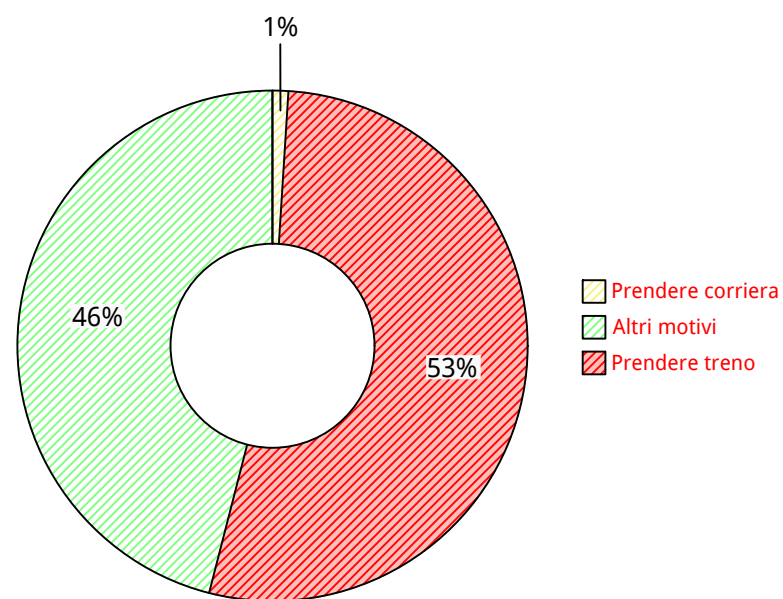

UTILIZZO COME PARCHEGGIO SCAMBIATORE
parcheggio Via Pittoni