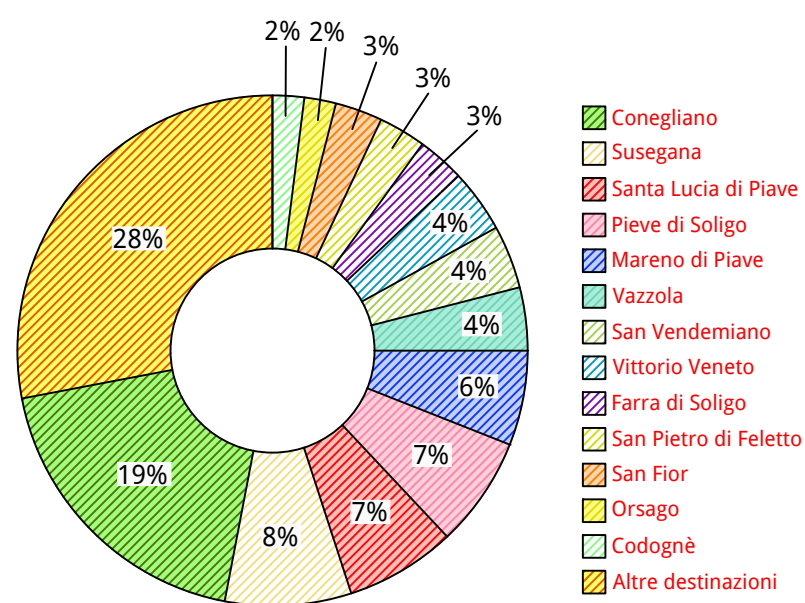

RIPETITIVITÀ DELLA SOSTA
 parcheggio Via del Ruio

TEMPO DI STAZIONAMENTO
 parcheggio Via del Ruio

ORIGINE DELLO SPOSTAMENTO
 parcheggio Via del Ruio

MOTIVAZIONE DELLA SOSTA
 parcheggio Via del Ruio

Parcheggio Via Brigata Bisagno - Ospedale

Parcheggio Ospedale - Via Brigata Bisagno - Risultati questionari

RIPETITIVITÀ DELLA SOSTA
 parcheggio Via Brigata Bisagno

TEMPO DI STAZIONAMENTO
 parcheggio Via Brigata Bisagno

ORIGINE DELLO SPOSTAMENTO
 parcheggio Via Brigata Bisagno

MOTIVAZIONE DELLA SOSTA
 parcheggio Via Brigata Bisagno