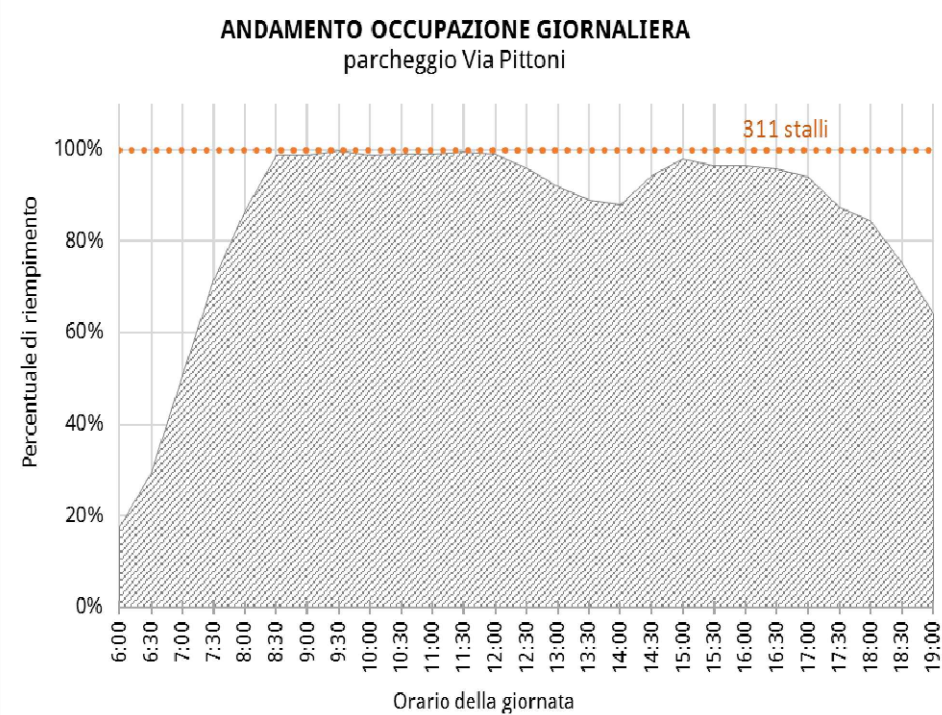

COMUNE DI CONEGLIANO

Piazza Cima, 15
31015 Conegliano (TV)

PIANO GENERALE DEL TRAFFICO URBANO

2° Settore Lavori Pubblici, Infrastrutture e Appalti

dirigente

ing. Mario Bortolot

referente GOP

ing. Paola Ghio

servizio amministrativo

dott.sa Francesca Comin

progettazione

mob-up s.r.l. - via Ferrovia, 26
31020 San Fior - Treviso - Italia
tel +39 0438 1710039
www.mob-up.it

progettista

ing. Marcello Favalessa

direttore tecnico

pian. urb. Marco Carretta

collaboratori

ing. Davide Fasan
ing. Alice Lunardi
ing. Marina Garbet
ing. Stefano Giuffrida

elaborato

QUADRO CONOSCITIVO

SCHEDE RILIEVO PARCHEGGI SCAMBIATORI / AREALI

B.5

file

B.3-ALLEGATI_SCHEDE PARK SCAMBIATORI_r02.dwg

commessa

MB2018004

rev	data	descrizione	redatto	verificato
00	31.10.2019	Prima emissione	AZ	DF
02	28/01/2021	Aggiornamento per approvazione	AZ	MF

Parceggio Murales - Via Pittoni